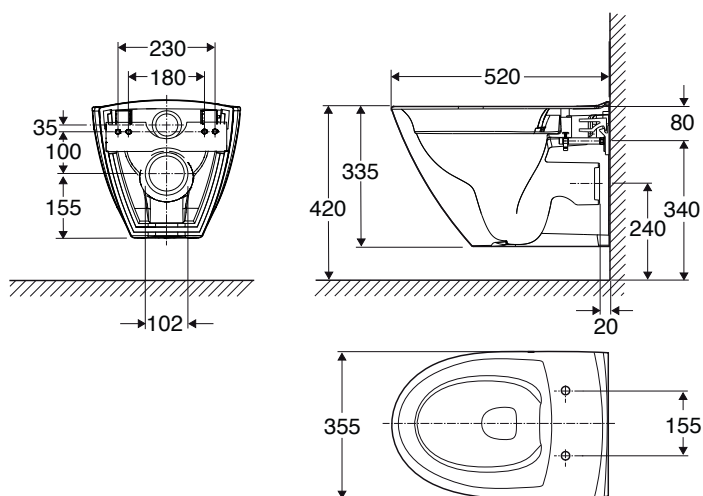

Ifö Spira Art WC-stol 6245

- WC-stol helt utan spolkant - Rimfree®. Enklare att rengöra och mer hygienisk
- Slät utsida för enkel rengöring
- Vit Ifö Spira hårdsits med vita beslag ingår. Soft close och quick release.
- WC-stolen har Ifö Clean - vår rengöringsvänliga glasyr
- Godkänd enligt Nordisk kvalitetssäkring, Nordic Quality
- Kombineras med Ifö Sign installationssystem med Fresh WC och med en spolknapp ur Ifös breda sortiment
- Design: Knud Holscher