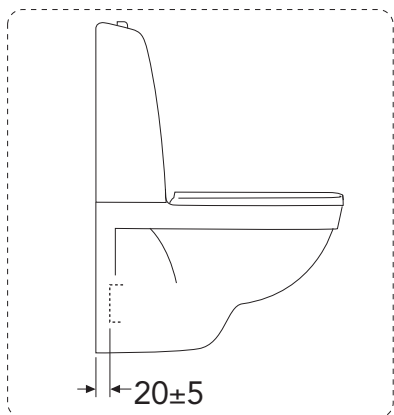

- SE MONTERINGSANVISNING VÄGGHÄNGD WC
DK MONTERINGSVEJLEDNING VÆGMONTERET WC
NO MONTERINGSANVISNING VEGGHENGT WC
FI ASENNUSOHJE, SEINÄ-WC
GB INSTALLATION INSTRUCTIONS WALL HUNG WC
EE PAIGALDUSJUHISED SEINA WC-DELE
LV UZSTĀDĪŠANAS INSTRUKCIJA PIEKARAMAM PODAM
LT MONTUOJAMO Į SIENĄ UNITAZO MONTAVIMO INSTRUKCIJA
RU Данная инструкция применяется для всех подвесных унитазов
CZ NÁVOD NA INSTALACI ZÁVĚSNÝCH TOALET
SK NÁVOD NA INŠTALÁCIU ZÁVESNÝCH TOALIET

CE

Models	A	B	C	D	E	F	G	H	I
4330	530	370	410	50	180/230	220	320	355	90
5530	500	340	400	45	180/230	220	320	355	60
5693	505	305	400	55	180/230	220	320	355	50
5G84	530	370	410	85	180	220	320	355	70
7G06	535	355	410	55	180	220	320	355	60
3530	535	355	410	55	180	220	320	355	60