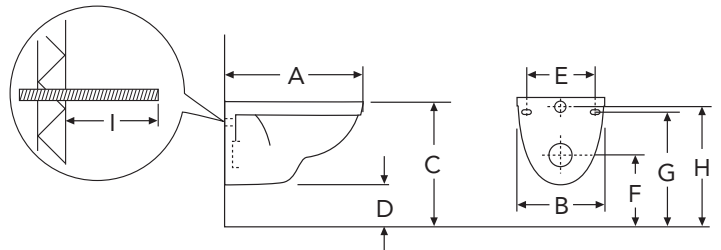

- SE MONTERINGSANVISNING VÄGGHÄNGD WC
DK MONTERINGSVEJLEDNING VÆGMONTERET WC
NO MONTERINGSANVISNING VEGGHENGT WC
FI ASENNUSOHJE, SEINÄ-WC
GB INSTALLATION INSTRUCTIONS WALL HUNG WC
EE PAIGALDUSJUHISED SEINA WC-DELE
LV UZSTĀDĪŠANAS INSTRUKCIJA PIEKARAMAM PODAM
LT MONTUOJAMO Į SIENĄ UNITAZO MONTAVIMO INSTRUKCIJA
RU Данная инструкция применяется для всех подвесных унитазов
CZ NÁVOD NA INSTALACI ZÁVĚSNÝCH TOALET
SK NÁVOD NA INŠTALÁCIU ZÁVESNÝCH TOALIET

CE

Models	A	B	C	D	E	F	G	H	I
4330	530	370	410	50	180/230	220	320	355	90
5530	500	340	400	45	180/230	220	320	355	60
5693	505	305	400	55	180/230	220	320	355	50
5G84	530	370	410	85	180	220	320	355	70
7G06	535	355	410	55	180	220	320	355	60
3530	535	355	410	55	180	220	320	355	60