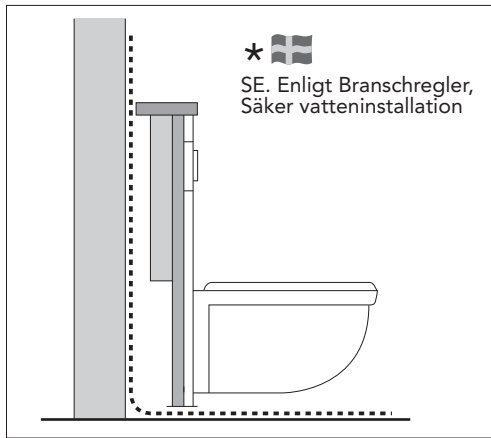

Models	A	B	C	D	E	F	G	H	I
4330	530	370	410	50	180/230	220	320	355	90
5530	500	340	400	45	180/230	220	320	355	60
5693	505	305	400	55	180/230	220	320	355	50
5G84	530	370	410	85	180	220	320	355	70
7G06	535	355	410	55	180	220	320	355	60
3530	535	355	410	55	180	220	320	355	60