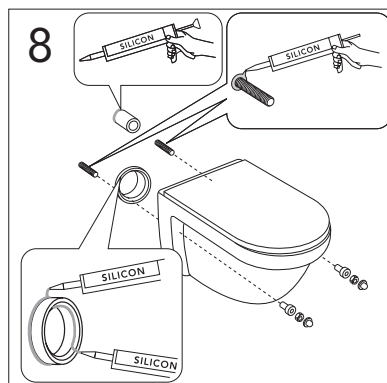

Models	A	B	C	D	E	F	G	H	I
4330	530	370	410	50	180/230	220	320	355	90
5530	500	340	400	45	180/230	220	320	355	60
5693	505	305	400	55	180/230	220	320	355	50
5G84	530	370	410	85	180	220	320	355	70
7G06	535	355	410	55	180	220	320	355	60
3530	535	355	410	55	180	220	320	355	60