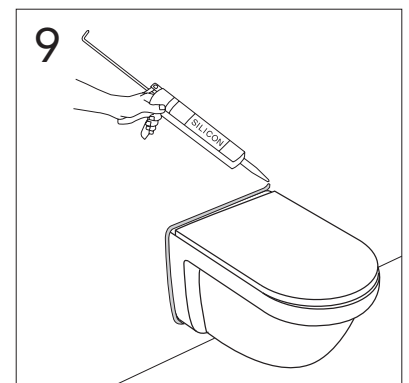

Models	A	B	C	D	E	F	G	H	I
4330	530	370	410	50	180/230	220	320	355	90
5530	500	340	400	45	180/230	220	320	355	60
5693	505	305	400	55	180/230	220	320	355	50
5G84	530	370	410	85	180	220	320	355	70
7G06	535	355	410	55	180	220	320	355	60
3530	535	355	410	55	180	220	320	355	60