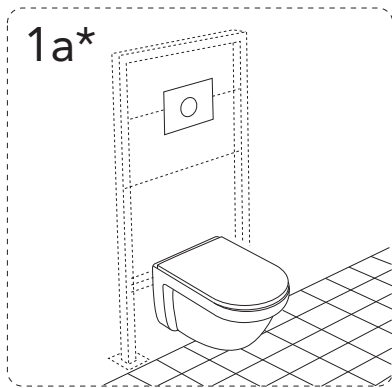

- SE MONTERINGSANVISNING VÄGGHÄNGD WC
DK MONTERINGSVEJLEDNING VÆGMONTERET WC
NO MONTERINGSANVISNING VEGGHENGT WC
FI ASENNUSOHJE, SEINÄ-WC
GB INSTALLATION INSTRUCTIONS WALL HUNG WC
EE PAIGALDUSJUHISED SEINA WC-DELE
LV UZSTĀDĪŠANAS INSTRUKCIJA PIEKARAMAM PODAM
LT MONTUOJAMO Į SIENĄ UNITAZO MONTAVIMO INSTRUKCIJA
RU Данная инструкция применяется для всех подвесных унитазов
CZ NÁVOD NA INSTALACI ZÁVĚSNÝCH TOALET
SK NÁVOD NA INŠTALÁCIU ZÁVESNÝCH TOALIET

CE

Models	A	B	C	D	E	F	G	H	I
4330	530	370	410	50	180/230	220	320	355	90
5530	500	340	400	45	180/230	220	320	355	60
5693	505	305	400	55	180/230	220	320	355	50
5G84	530	370	410	85	180	220	320	355	70
7G06	535	355	410	55	180	220	320	355	60
3530	535	355	410	55	180	220	320	355	60