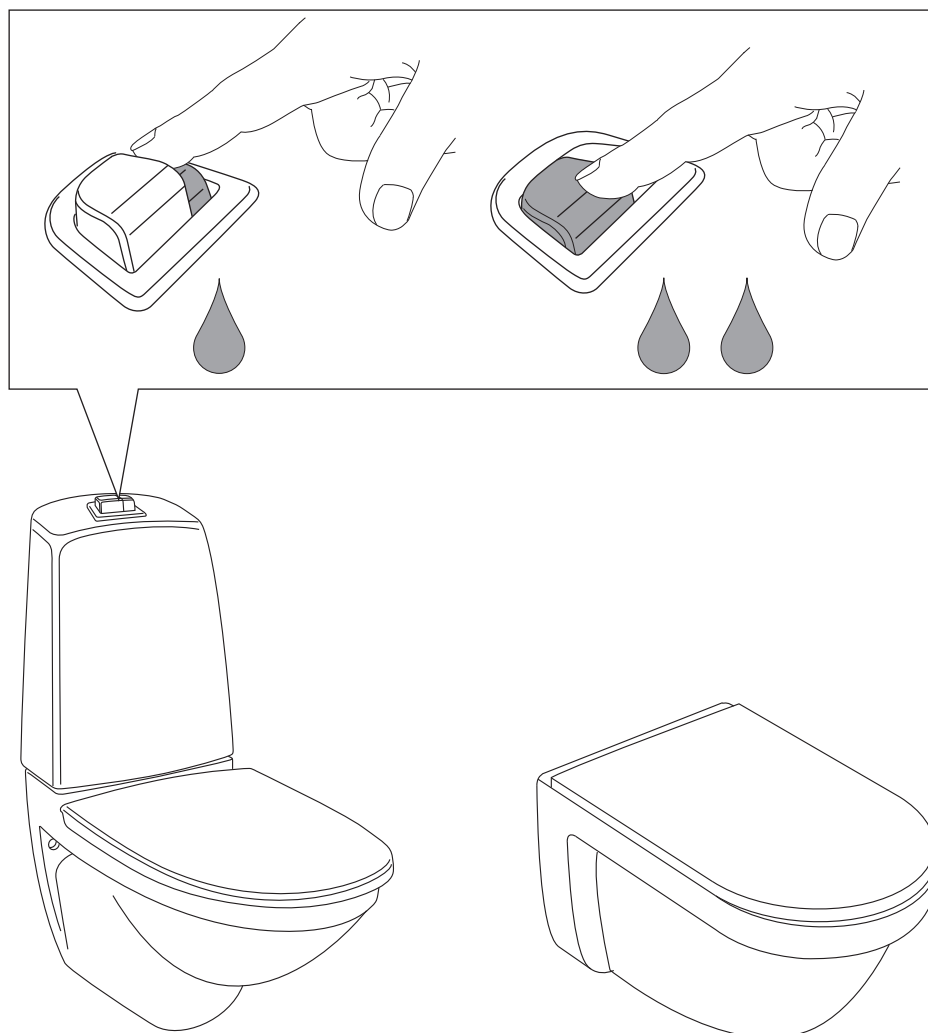

- SE MONTERINGSANVISNING VÄGGHÄNGD WC
DK MONTERINGSVEJLEDNING VÆGMONTERET WC
NO MONTERINGSANVISNING VEGGHENGT WC
FI ASENNUSOHJE, SEINÄ-WC
GB INSTALLATION INSTRUCTIONS WALL HUNG WC
EE PAIGALDUSJUHISED SEINA WC-DELE
LV UZSTĀDĪŠANAS INSTRUKCIJA PIEKARAMAM PODAM
LT MONTUOJAMO Į SIENĄ UNITAZO MONTAVIMO INSTRUKCIJA
RU Данная инструкция применяется для всех подвесных унитазов
CZ NÁVOD NA INSTALACI ZÁVĚSNÝCH TOALET
SK NÁVOD NA INŠTALÁCIU ZÁVESNÝCH TOALIET