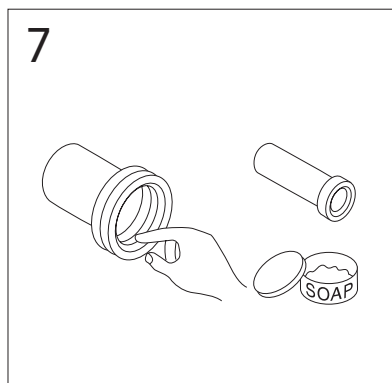

Models	A	B	C	D	E	F	G	H	I
4330	530	370	410	50	180/230	220	320	355	90
5530	500	340	400	45	180/230	220	320	355	60
5693	505	305	400	55	180/230	220	320	355	50
5G84	530	370	410	85	180	220	320	355	70
7G06	535	355	410	55	180	220	320	355	60
3530	535	355	410	55	180	220	320	355	60