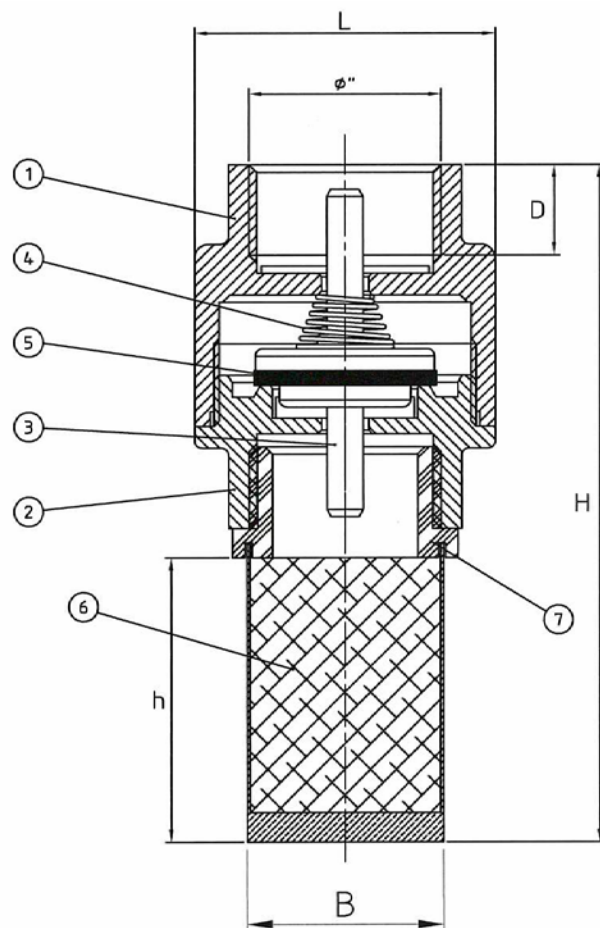

BOTTENVENTILER

Kägla i mässing

Altech Bottenventiler med kägla i mässing, dimension 15–65.
 Installeras vertikalt eller horisontellt och ska användas i eget vatten.

Minsta öppningstryck är 0,03 bar. Alla filter är 1 200 micron.
 Rengör filter vid behov.

Nr	Produkt	Material
1	Hus	Mässing
2	Ända	Mässing
3	Kägla	Mässing / Rostfritt stål AISI 304
4	Fjäder	Rostfritt stål AISI 302
5	Packning	NBR
6	Filter	Rostfritt stål AISI 304
7	Filteranslutning	Nylon

Art nr	Dimen- sion	h mm	H mm	L mm	D mm	B mm	Tryck bar	Min temp °C	Max temp °C
5662676	15	38	113	34,5	11	22	25	0	100
5662677	20	42	126	41,5	13	29	25	0	100
5662678	25	43	137	48	16	36	25	0	100
5662679	32	53	157	60,5	18	44	18	0	100
5662680	40	62	176	71	21	49	18	0	100
5662681	50	79	202	87	21	61	18	0	100
5662682	65	76	211	104	25	80	12	0	100

Kägla i nylon

Altech Bottenventiler med kägla i nylon, dimension 15–50.
 Installeras vertikalt eller horisontellt och ska användas i eget vatten.

Minsta öppningstryck är 0,03 bar. Alla filter är 1 200 micron.
 Rengör filter vid behov.

Nr	Produkt	Material
1	Filter	Rostfritt stål AISI 304
2	Anslutning	Nylon

Art nr	Dimension	h mm	H mm	L mm	D mm	E mm	Min temp °C	Max temp °C
5662689	15	38	50	22	28	8	0	100
5662690	20	42	56	29	33	9	0	100
5662691	25	43	58	36	41	10	0	100
5662692	32	53	69	44	50	11	0	100
5662693	40	62	78	49	55	11	0	100
5662694	50	79	96	61	67	12	0	100