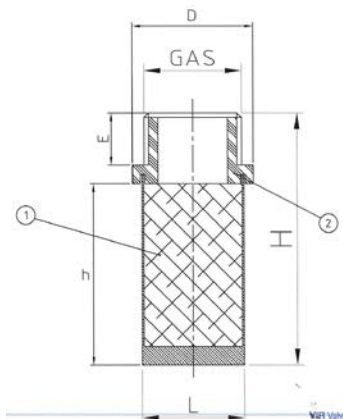

BOTTENVENTILER

Kägla i mässing

Altech Bottenventiler med kägla i mässing, dimension 15–65.
 Installeras vertikalt eller horisontellt och ska användas i eget vatten.

Minsta öppningstryck är 0,03 bar. Alla filter är 1 200 micron.
 Rengör filter vid behov.

Kägla i nylon

Altech Bottenventiler med kägla i nylon, dimension 15–50.
 Installeras vertikalt eller horisontellt och ska användas i eget vatten.

Minsta öppningstryck är 0,03 bar. Alla filter är 1 200 micron.
 Rengör filter vid behov.

Nr	Produkt	Material
1	Hus	Mässing
2	Ända	Mässing
3	Kägla	Nylon
4	Fjäder	Rostfritt stål AISI 302
5	Packning	NBR
6	Filter	Rostfritt stål AISI 302

Art nr	Dimen- sion	h mm	H mm	L mm	D mm	B mm	Tryck bar	Min temp °C	Max temp °C
5662683	15	35	76	31	11	23	10	0	100
5662684	20	41	88	39	11	29	10	0	100
5662685	25	41	96	47	14	37	10	0	100
5662686	32	50	109	56	17	44	8	0	100
5662687	40	61	127	66	15	50	8	0	100
5662688	50	71	143	83	17	61	8	0	100

Nr	Produkt	Material
1	Filter	Rostfritt stål AISI 304
2	Anslutning	Nylon

Art nr	Dimension	h mm	H mm	L mm	D mm	E mm	Min temp °C	Max temp °C
5662689	15	38	50	22	28	8	0	100
5662690	20	42	56	29	33	9	0	100
5662691	25	43	58	36	41	10	0	100
5662692	32	53	69	44	50	11	0	100
5662693	40	62	78	49	55	11	0	100
5662694	50	79	96	61	67	12	0	100