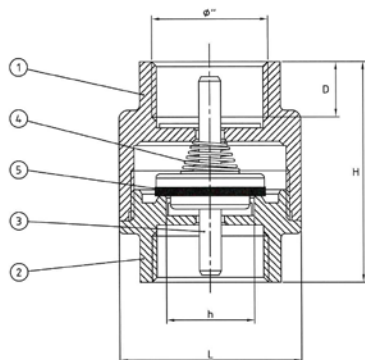

Nr	Produkt	Material
1	Hus	Mässing
2	Ända	Mässing
3	Kägla	Plast
4	Fjäder	Rostfritt stål AISI 302
5	Packning	NBR

Artnr	h Dimension	H mm	L mm	D mm	Tryck bar	Min temp °C	Max temp °C
5014013	10	47	27	11,4	40	-20	100
5014014	15	59	34,5	15	40	-20	100
5014015	20	65	42	16,3	40	-20	100
5014016	25	75	49	19,1	25	-20	100
5014017	32	83,5	61	21,4	25	-20	100
5014018	40	89	73	21,4	16	-20	100
5014019	50	101,5	87,5	25,7	16	-20	100