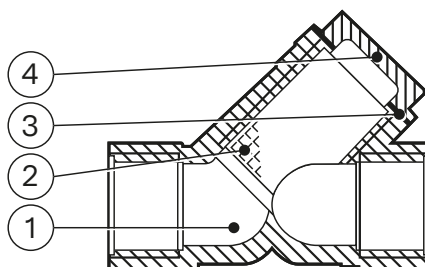

SMUTSFILTER

Altech Smutsfilter av mässing med filter i rostfritt stål, dimension 10–50.
Kan installeras på eget vatten eller värme.

Filter: 500 micron.
Maskvidd = 0,5 mm.

Nr	Produkt	Material
1	Hus	Mässing
2	Filter	Rostfritt stål
3	O-ring	Fiber
4	Mutter	Mässing

Art nr	G Dimension	H mm	A mm	Tryck bar	Min temp °C	Max temp °C
5064174	10	40	55	20	0	80
5064175	15	40	58	20	0	80
5064176	20	50	70	20	0	80
5064177	25	60	75	20	0	80
5064178	32	68	96	20	0	80
5064179	40	75	106	20	0	80
5064180	50	90	126	16	0	80