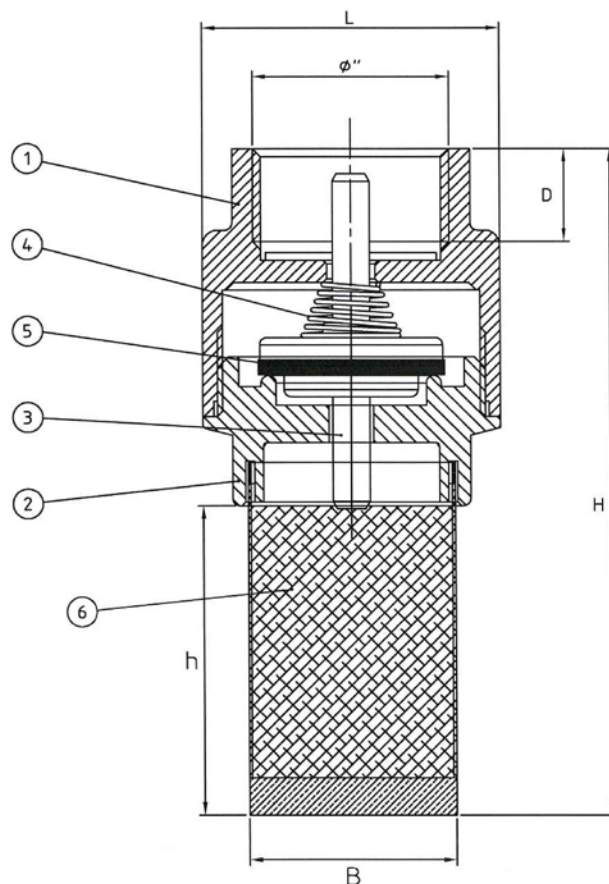

BOTTENVENTILER

Kägla i mässing

Altech Bottenventiler med kägla i mässing, dimension 15–65.
 Installeras vertikalt eller horisontellt och ska användas i eget vatten.

Minsta öppningstryck är 0,03 bar. Alla filter är 1 200 micron.
 Rengör filter vid behov.

Nr	Produkt	Material
1	Hus	Mässing
2	Ända	Mässing
3	Kägla	Mässing / Rostfritt stål AISI 304
4	Fjäder	Rostfritt stål AISI 302
5	Packning	NBR
6	Filter	Rostfritt stål AISI 304
7	Filteranslutning	Nylon

Art nr	Dimen- sion	h mm	H mm	L mm	D mm	B mm	Tryck bar	Min temp °C	Max temp °C
5662676	15	38	113	34,5	11	22	25	0	100
5662677	20	42	126	41,5	13	29	25	0	100
5662678	25	43	137	48	16	36	25	0	100
5662679	32	53	157	60,5	18	44	18	0	100
5662680	40	62	176	71	21	49	18	0	100
5662681	50	79	202	87	21	61	18	0	100
5662682	65	76	211	104	25	80	12	0	100

Kägla i nylon

Altech Bottenventiler med kägla i nylon, dimension 15–50.
 Installeras vertikalt eller horisontellt och ska användas i eget vatten.

Minsta öppningstryck är 0,03 bar. Alla filter är 1 200 micron.
 Rengör filter vid behov.

Nr	Produkt	Material
1	Filter	Rostfritt stål AISI 304
2	Anslutning	Nylon

Art nr	Dimension	h mm	H mm	L mm	D mm	E mm	Min temp °C	Max temp °C
5662689	15	38	50	22	28	8	0	100
5662690	20	42	56	29	33	9	0	100
5662691	25	43	58	36	41	10	0	100
5662692	32	53	69	44	50	11	0	100
5662693	40	62	78	49	55	11	0	100
5662694	50	79	96	61	67	12	0	100