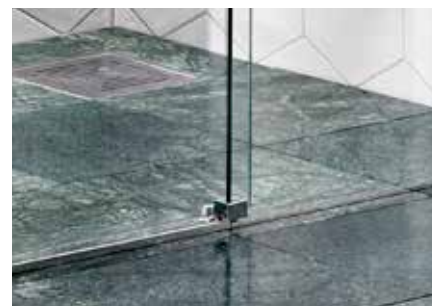

Alterna Aria Nischdusch

Alterna

Alterna Aria Nischdusch är en lyxig duschväggsmodell med flera kombinationsmöjligheter. Som standard levereras Aria som en nischlösning med en skjutdörr och ett fast parti, men kan även kombineras med sidopanel i glas för att få en duschhörna. Stag och profiler är tillverkade i förkromad aluminium. Samtliga glaspartier är tillverkade i 8 mm hårdat säkerhetsglas och 3M-behandlade för enklare rengöring. Duschväggen kan monteras både på vänster och höger sida. Den finns i ett spann av storlekar för att kunna användas både i det större och mindre badrummet. Höjden på samtliga delar är 2 000 mm.

Obs! Aria Duschvägg monteras bäst på raka väggar och golv, med en lutning på max 5 mm. För golv med mer lutning finns en förkromad golvlist som tillbehör.