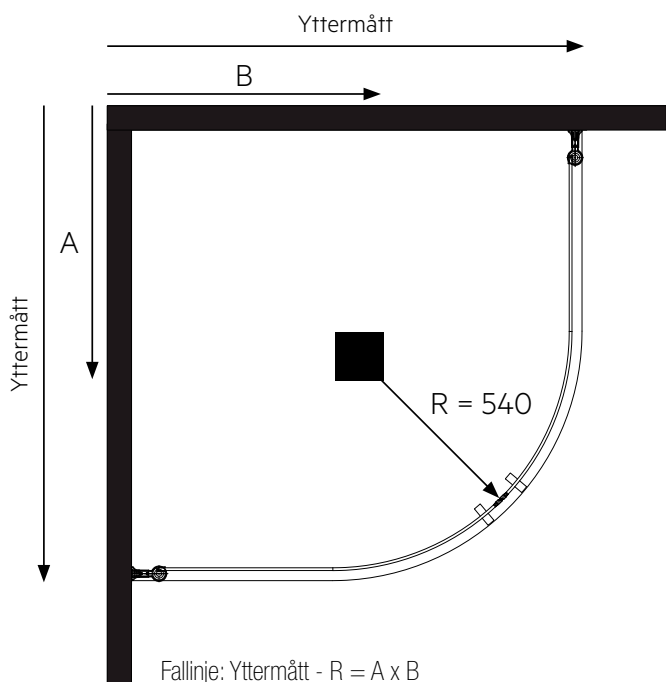

Beräkna fallinje Lusso och Picto Duschhörn

Lusso

	Yttermått mm	R mm	A x B mm
70 x 90	880 x 680	540	340 x 140
90 x 70	680 x 880	540	140 x 340
80 x 80	780 x 780	540	240 x 240
80 x 90	880 x 780	540	340 x 240
90 x 80	780 x 880	540	240 x 340
90 x 90	880 x 880	540	340 x 340
100 x 100	980 x 980	540	440 x 440

Picto

	Yttermått mm	R mm	A x B mm
70 x 70	675 x 675	540	135 x 135
70 x 80	775 x 675	540	235 x 135
80 x 70	675 x 775	540	135 x 235
70 x 90	875 x 675	540	335 x 135
90 x 70	675 x 875	540	135 x 335
70 x 100	975 x 675	540	435 x 135
100 x 70	675 x 975	540	135 x 435
80 x 80	775 x 775	540	235 x 235
80 x 90	875 x 775	540	335 x 235
90 x 80	775 x 875	540	235 x 335
80 x 100	975 x 775	540	435 x 235
100 x 80	775 x 975	540	235 x 435
90 x 90	875 x 875	540	335 x 335
90 x 100	975 x 875	540	435 x 335
100 x 90	875 x 975	540	335 x 435
100 x 100	975 x 975	540	435 x 435

Ovanstående mått är angivna med duschväggen i intryckt läge.