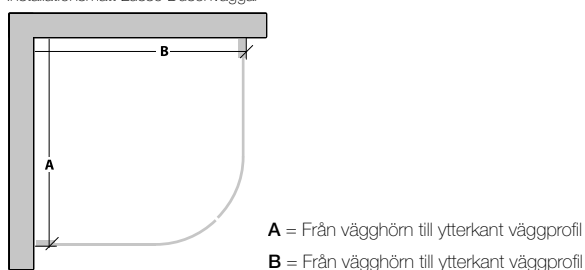

Alterna Lusso Black Chess Duschkörnor

Duschkörnorna levereras kompletta med 2 duschdörrar, magnetlist, släpplista samt dörrknopp eller handtag.

Nedanstående duschkörnor levereras med dörrknopp.

Modell	Installationsmått		Art nr
	Mått A mm	Mått B mm	Klart glas
Raka duschkörnor			
80 x 80	800 (±10)	800 (±10)	7333576
90 x 90	900 (±10)	900 (±10)	7333577

Nedanstående duschkörnor levereras med handtag, 250 mm.

Modell	Installationsmått		Art nr
	Mått A mm	Mått B mm	Klart glas
Raka duschkörnor			
80 x 80	800 (±10)	800 (±10)	7333833
90 x 90	900 (±10)	900 (±10)	7333834

Obs! Om väggarna inte är raka kan man behöva använda sig av platsindividuella mått.

Installationsmått Lusso Duschkörnor