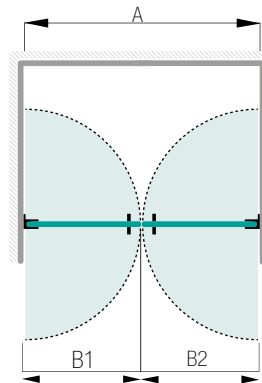

Möja Duschdörrar

Dubbeldörr

Glastyp	Beslag	Art nr
Klart	Blanka	7380753
Klart	Matta	7380754
Rökfärgat	Blanka	7380757
Rökfärgat	Matta	7380758
Frostat	Blanka	7380759
Frostat	Matta	7380760
Timeless	Blanka	7380787
Timeless	Matta	7380788

Dörrbredd (B1)	Min 700 mm	Max 1 000 mm
Dörrbredd (B2)	Min 700 mm	Max 1 000 mm
Höjd	1 980 mm	
Med denna modell ingår	2 dörrar, 4 gångjärnsbeslag, 2 dörrknoppar och magnetlist. På dörrbredder från 800 mm tillkommer 1 gångjärnsbeslag/dörr, art nr 181806.	
Måttanpassning	Kostnadsfri måttanpassning inom angiven bredd och höjd.	

Glastyp	Beslag	Art nr
Klart	Blanka	7380737
Klart	Matta	7380738
Rökfärgat	Blanka	7380741
Rökfärgat	Matta	7380742
Frostat	Blanka	7380743
Frostat	Matta	7380744
Timeless	Blanka	7380789
Timeless	Matta	7380790

Duschbredd (A)	Min 800 mm	Max 2 000 mm
Dörrbredd (B1)		Max 1 000 mm
Dörrbredd (B2)		Max 1 000 mm
Höjd	1 980 mm	
Med denna modell ingår	2 dörrar, 4 gångjärnsbeslag, 2 dörrknoppar. På dörrbredder från 800 mm tillkommer 1 gångjärnsbeslag/dörr, art nr 181806.	
Måttanpassning	Kostnadsfri måttanpassning inom angiven bredd och höjd.