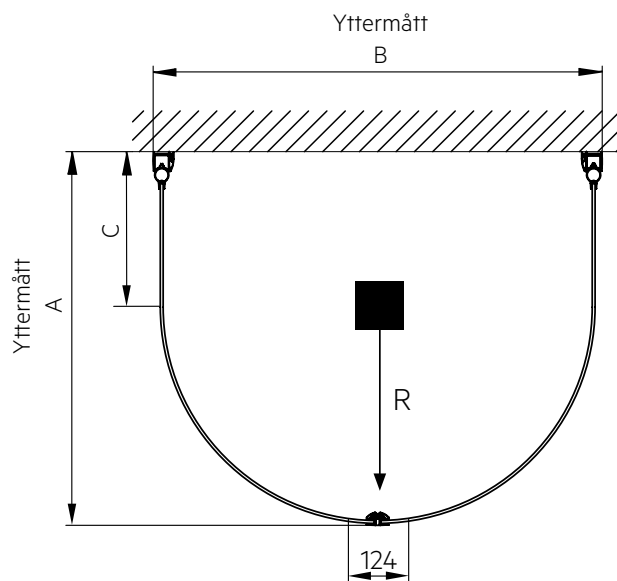

Beräkna fallinje U-dusch

Alterna

U-dusch

Yttermått A x B mm	R mm	C mm
675 x 900	394	182
800 x 950	460	331