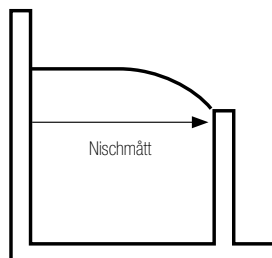

Svängd Dushdörr