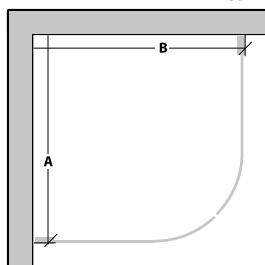

Alterna Lusso Låga Duschhörnor

Nedanstående modeller erbjuder en lägre höjd på 1 800 mm.

Nedanstående kombinationer levereras med 2 dörrar, magnetlist, släplista samt dörrknopp.

Modell	Installationsmått		Art nr
	Mått A mm	Mått B mm	
Svängda duschhörnor			Klart glas
90 x 90	900 (±10)	900 (±10)	7329497

Nedanstående kombinationer levereras med 2 dörrar, magnetlist, släplista samt handtag 1, 300 mm i blank krom.

Modell	Installationsmått		Art nr
	Mått A mm	Mått B mm	
Svängda duschhörnor			Klart glas
90 x 90	900 (±10)	900 (±10)	7329499

Nedanstående kombinationer levereras med 2 dörrar, magnetlist, släplista samt handtag 2, 250 mm i blank krom.

Modell	Installationsmått		Art nr
	Mått A mm	Mått B mm	
Svängda duschhörnor			Klart glas
90 x 90	900 (±10)	900 (±10)	7329500

Installationsmått Lusso Duschväggar

A = Från vägghörn till ytterkant väggprofil
B = Från vägghörn till ytterkant väggprofil