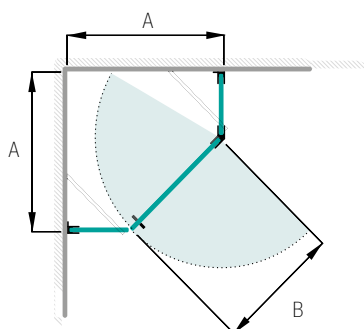

Sandhamn Duschhörn

Tredelat duschhörn

Glastyp	Beslag	Art nr
Klart	Blanka	7380761
Klart	Matta	7380762
Rökfärgat	Blanka	7380765
Rökfärgat	Matta	7380766
Frostat	Blanka	7380767
Frostat	Matta	7380768
Timeless	Blanka	7380793
Timeless	Matta	7380794
Duschbredd (A)	Min 860 mm	Max 1 160 mm
Dörrbredd (B) fast mått	762 mm	
Höjd	1 980 mm	
Med denna modell ingår	1 dörr, 2 sidoväggar (300–600 mm), 2 golvbeslag, 4 väggbeslag, 2 gångjärnsbeslag, 1 dörrknopp, 2 stabiliseringsstag.	
Måttanpassning	Kostnadsfri måttanpassning inom angiven bredd och höjd.	
Höger-/vänsterhängd dörr	Standardutförande med högerhängd dörr. Obs! Vid val av vänsterhängd dörr tillkommer kostnad för specialform.