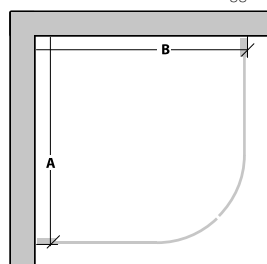

Nedanstående kombinationer levereras med 2 dörrar, magnetlist, släpplista samt dörrknopp.

Modell	Installationsmått		Art nr			
	Mått A mm	Mått B mm	Klart glas	Gråtonat glas	Frostat glas	Halvfrostat glas
Raka duschhörnor						
80 x 80	800 (±10)	800 (±10)	7333529	7333538	7329517	7333552
90 x 90	900 (±10)	900 (±10)	7333531	7333540	7329519	7333553
70 x 90	900 (±10)	700 (±10)	7333528	7333537	7329516	
90 x 70	700 (±10)	900 (±10)	7333528	7333537	7329516	
80 x 90	900 (±10)	800 (±10)	7333530	7333539	7329518	
90 x 80	800 (±10)	900 (±10)	7333530	7333539	7329518	
100 x 100	1 000 (±10)	1 000 (±10)	7333527	7333536	7329515	

Modell	Installationsmått		Art nr			
	Mått A mm	Mått B mm	Klart glas	Gråtonat glas	Frostat glas	Halvfrostat glas
Svängda duschhörnor						
80 x 80	800 (±10)	800 (±10)	7333524	7333533	7329512	7333550
90 x 90	900 (±10)	900 (±10)	7333526	7333535	7329514	7333551
80 x 90	900 (±10)	800 (±10)	7333525	7333534	7329513	
90 x 80	800 (±10)	900 (±10)	7333525	7333534	7329513	
100 x 100	1 000 (±10)	1 000 (±10)	7333523	7333532	7329511	

Obs! Om väggarna inte är raka kan man behöva använda sig av platsindividuella mått.

Installationsmått Lusso Duschväggar

A = Från vägghörn till ytterkant väggprofil
B = Från vägghörn till ytterkant väggprofil

Tips!

Se sidan 42 för beräkning av fallinje.