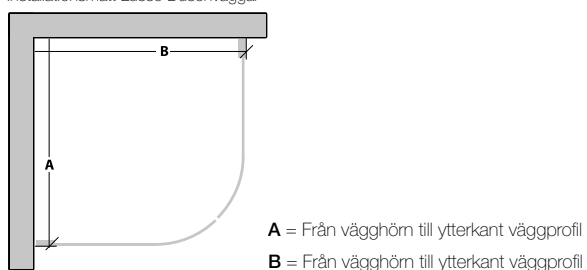

Alterna Lusso White Chess Duschkörnor

Duschkörnorna levereras kompletta med 2 duschdörrar, magnetlist, släpplista samt dörrknopp eller handtag.

Nedanstående duschkörnor levereras med dörrknopp.

Modell	Installationsmått		Art nr
	Mått A mm	Mått B mm	Klart glas
Raka duschkörnor			
80 x 80	800 (±10)	800 (±10)	7329507
90 x 90	900 (±10)	900 (±10)	7329508

Nedanstående duschkörnor levereras med handtag, 250 mm.

Modell	Installationsmått		Art nr
	Mått A mm	Mått B mm	Klart glas
Raka duschkörnor			
80 x 80	800 (±10)	800 (±10)	7329509
90 x 90	900 (±10)	900 (±10)	7329510

Obs! Om väggarna inte är raka kan man behöva använda sig av platsindividuella mått.

Installationsmått Lusso Duschkörnor