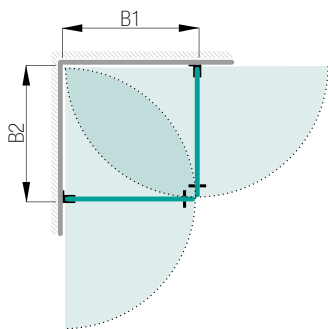

Koster Duschhörn

Tvådelat duschhörn