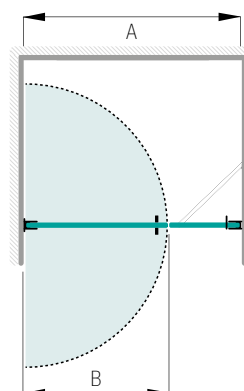

Arholma Duschvägg

Enkeldörr med sidovägg

Glastyp	Beslag	Art nr
Klart	Blanka	7380745
Klart	Matta	7380746
Rökfärgat	Blanka	7380749
Rökfärgat	Matta	7380750
Frostat	Blanka	7380751
Frostat	Matta	7380752
Timeless	Blanka	7380785
Timeless	Matta	7380786
Duschbredd (A)	Min 900 mm	Max 1 500 mm
Dörrbredd (B)		Max 1 000 mm
Höjd	1 980 mm	
Med denna modell ingår	1 dörr, 1 sidovägg, 2 gångjärnsbeslag, 1 dörrknopp, 1 golvbeslag, 2 väggbeslag och 1 stabiliseringsstag. På dörrbredder över 800 mm tillkommer 1 gångjärnsbeslag och 1 väggbeslag, art nr 181806.	
Måttanpassning	Kostnadsfri måttanpassning inom angiven bredd och höjd.	
Höger-/vänsterhängd dörr	Finns enbart med vänsterhängd dörr i ordinarie sortiment. Obs! Vid val av högerhängd dörr tillkommer kostnad för specialform.