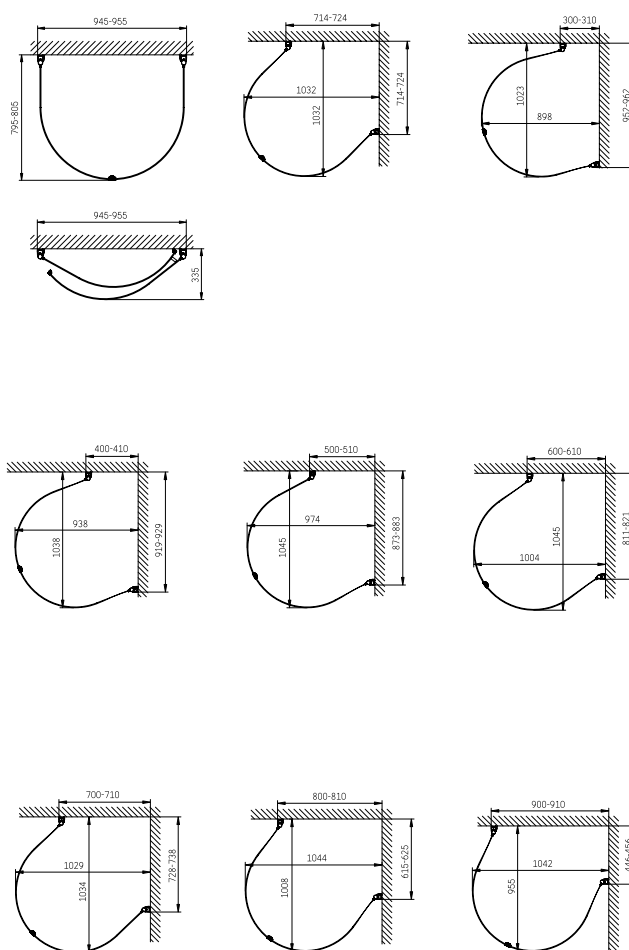

Exempel på installationsmöjligheter:

Picto U-dusch

	Utförande	Glastyp	Höjd	Bredd	Art nr
Komplett med vänster och högerdörr	U-dusch 90	Klart glas	2 000 mm	900 (±5) x 675 (±5) mm	7302893
Komplett med vänster och högerdörr	U-dusch 95	Klart glas	2 000 mm	950 (±5) x 800 (±5) mm	7331139

Tillbehör

		Art nr	Passar till	
Rörbreddningsprofil	Bredd 30 mm	7403491	U-dusch