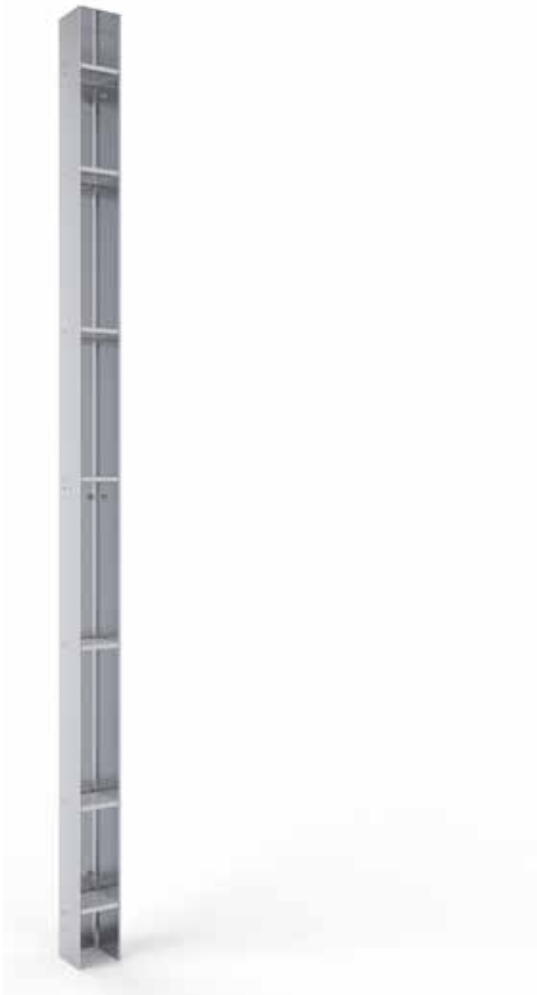

Alterna Duschhylla

Alterna

Alterna Lusso vägghylla för duschväggar. Montera hyllan mellan duschvägg och vägg så har du en smart och funktionell förvaring i duschen. Hyllorna är fasta. Den kan limmas direkt på profilen. Rör genomföring är möjlig.

Duschhylla

	Höjd	Bredd	Djup	Art nr
Duschhylla	2 000 mm	100 mm	100 mm	7403504