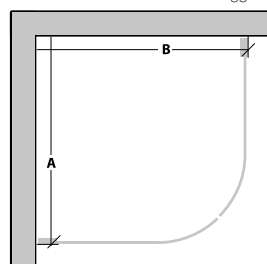

Nedanstående kombinationer levereras med 2 dörrar, magnetlist, släplist samt handtag 2, 250 mm i blank krom.

Modell	Installationsmått		Art nr			
	Mått A mm	Mått B mm	Klart glas	Gråtonat glas	Frostat glas	Halvfrostat glas
Raka duschhörnor						
80 x 80	800 (±10)	800 (±10)	7333792	7333801	7329555	7333816
90 x 90	900 (±10)	900 (±10)	7333794	7333803	7329557	7333817
70 x 90	900 (±10)	700 (±10)	7333791	7333800	7329554	
90 x 70	700 (±10)	900 (±10)	7333791	7333800	7329554	
80 x 90	900 (±10)	800 (±10)	7333793	7333802	7329556	
90 x 80	800 (±10)	900 (±10)	7333793	7333802	7329556	
100 x 100	1 000 (±10)	1 000 (±10)	7333795	7333804	7329553	

Modell	Installationsmått		Art nr			
	Mått A mm	Mått B mm	Klart glas	Gråtonat glas	Frostat glas	Halvfrostat glas
Svängda duschhörnor						
80 x 80	800 (±10)	800 (±10)	7333787	7333796	7329559	7333814
90 x 90	900 (±10)	900 (±10)	7333789	7333798	7329561	7333815
80 x 90	900 (±10)	800 (±10)	7333788	7333797	7329560	
90 x 80	800 (±10)	900 (±10)	7333788	7333797	7329560	
100 x 100	1 000 (±10)	1 000 (±10)	7333790	7333799	7329558	

Obs! Om väggarna inte är raka kan man behöva använda sig av platsindividuella mått.

Installationsmått Lusso Duschväggar

A = Från vägghörn till ytterkant väggprofil
B = Från vägghörn till ytterkant väggprofil