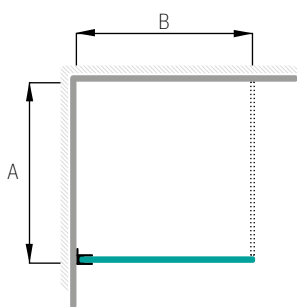

Öckerö Fast skärmvägg

Skärmvägg

Marstrand Duschhörn

Fyrdelat duschhörn

Glastyp	Beslag	Art nr
Klart	Blanka	7380779
Klart	Matta	7380780
Rökfärgat	Blanka	7380398
Rökfärgat	Matta	7380399
Frostat	Blanka	7380394
Frostat	Matta	7380395
Timeless	Blanka	7380797
Timeless	Matta	7380798
Duschbredd (A)	Min 400 mm	Max 1 500 mm
Väggbredd (B)	Min 400 mm	Max 1 500 mm
Höjd	1 980 mm	
Med denna modell ingår	1 vägg, 2 väggbeslag, 1 golvbeslag, 1 stabiliseringsstag. På väggbredder över 1 000 mm tillkommer 1 väggbeslag, art nr 181806.	
Måttanpassning	Kostnadsfri måttanpassning inom angiven bredd och höjd.	
Höger-/vänsterhängd dörr	Ange vid beställning.	