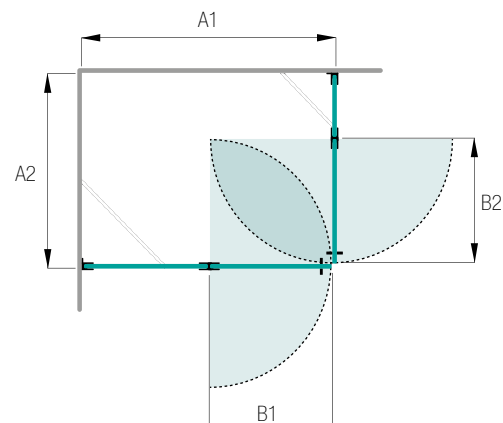

Sandhamn Duschhörn

Tredelat duschhörn

Glastyp	Beslag	Art nr
Klart	Blanka	7380761
Klart	Matta	7380762
Rökfärgat	Blanka	7380765
Rökfärgat	Matta	7380766
Frostat	Blanka	7380767
Frostat	Matta	7380768
Timeless	Blanka	7380793
Timeless	Matta	7380794
Duschbredd (A)	Min 860 mm	Max 1 160 mm
Dörrbredd (B) fast mått	762 mm	
Höjd	1 980 mm	
Med denna modell ingår	1 dörr, 2 sidoväggar (300–600 mm), 2 golvbeslag, 4 väggbeslag, 2 gångjärnsbeslag, 1 dörrknopp, 2 stabiliseringsstag.	
Måttanpassning	Kostnadsfri måttanpassning inom angiven bredd och höjd.	
Höger-/vänsterhängd dörr	Standardutförande med högerhängd dörr. Obs! Vid val av vänsterhängd dörr tillkommer kostnad för specialform.	

Öckerö Fast skärmvägg

Skärmvägg

Marstrand Duschhörn

Fyrdelat duschhörn

Glastyp	Beslag	Art nr
Klart	Blanka	7380779
Klart	Matta	7380780
Rökfärgat	Blanka	7380398
Rökfärgat	Matta	7380399
Frostat	Blanka	7380394
Frostat	Matta	7380395
Timeless	Blanka	7380797
Timeless	Matta	7380798
Duschbredd (A)	Min 400 mm	Max 1 500 mm
Väggbredd (B)	Min 400 mm	Max 1 500 mm
Höjd	1 980 mm	
Med denna modell ingår	1 vägg, 2 väggbeslag, 1 golvbeslag, 1 stabiliseringsstag. På väggbredder över 1 000 mm tillkommer 1 väggbeslag, art nr 181806.	
Måttanpassning	Kostnadsfri måttanpassning inom angiven bredd och höjd.	
Höger-/vänsterhängd dörr	Ange vid beställning.	