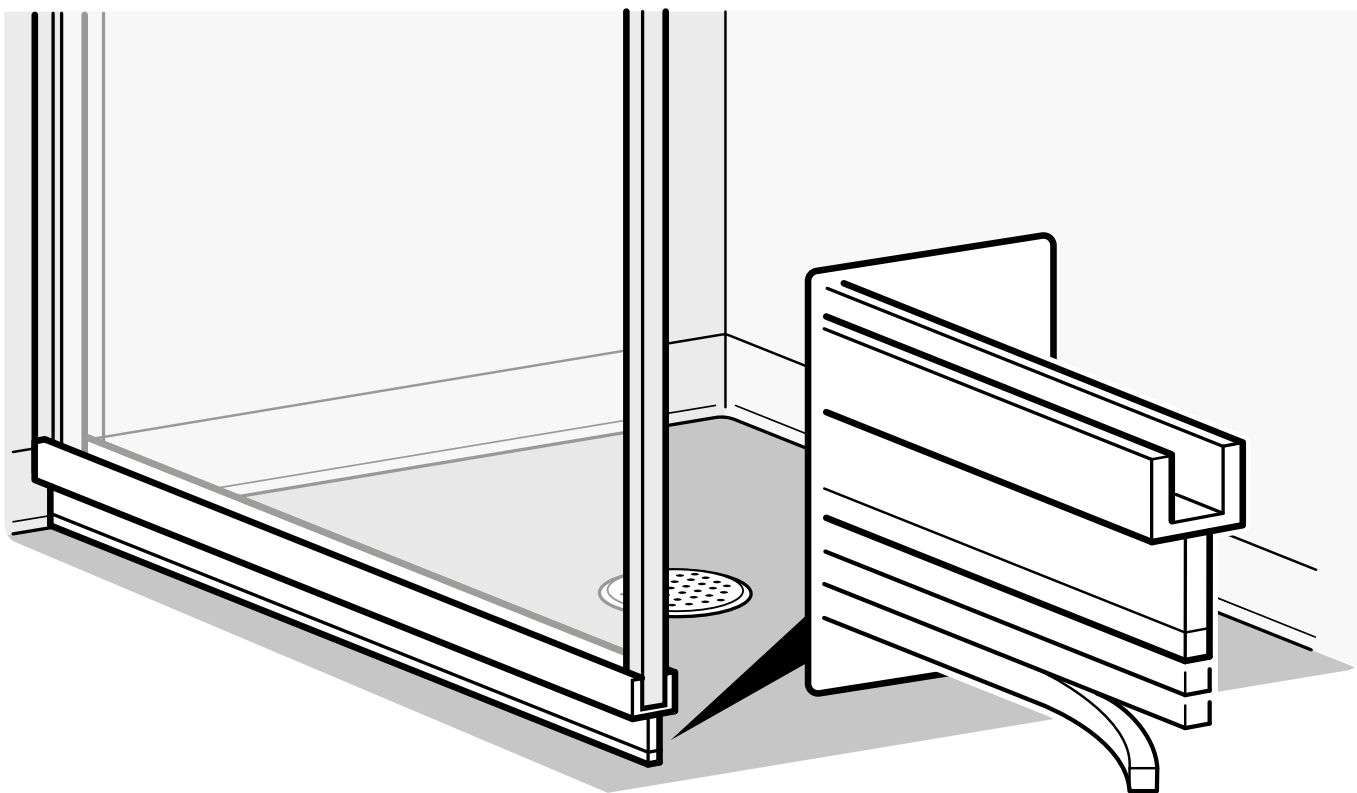

För stort fall?

Om fallet är för stort eller för tidigt och lämnar ett större utrymme mellan duschvägg och golv finns Alterna Släplister – hög och extra hög, som hjälpmedel. Höjden på släplisterna kan enkelt anpassas genom en unik "riv av"-perforering. Släplisterna är universala och passar till duschdörrar/duschväggar tillverkade i 6 mm glas. De är kapbara med en maxlängd på 1 000 mm. Säljs styckvis.

Släplist

	Höjd	Längd	Art nr
Hög släplist	25 mm	1 000 mm	7391157
Hög släplist, svart	25 mm	1 000 mm	7403509
Extra hög släplist	40 mm	1 000 mm	7403052