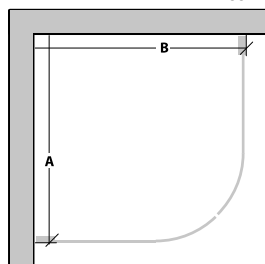

Installationsmått Lusso Duschkörnor