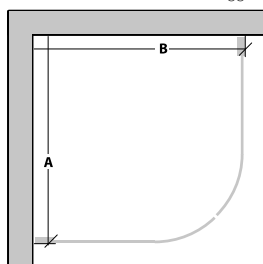

Modell	Installationsmått		Art nr	
	Mått A mm	Mått B mm	Klart glas	Frostat glas
Raka duschhörnor				
80 x 80	800 (±10)	800 (±10)	7333587	7329568
90 x 90	900 (±10)	900 (±10)	7333589	7329570
80 x 90	900 (±10)	800 (±10)	7333588	7329569
90 x 80	800 (±10)	900 (±10)	7333588	7329569

Installationsmått Lusso Duschväggar

A = Från vägghörn till ytterkant väggprofil

B = Från vägghörn till ytterkant väggprofil

Nedanstående dörrar levereras med 1 nischdörr samt släpplista.