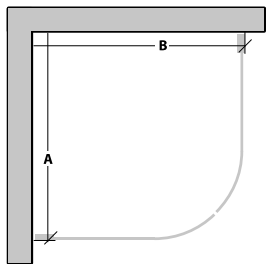

Alterna Lusso White Duschkörnor

Duschkörnorna levereras kompletta med 2 duschdörrar, magnetlist, släpplista samt dörrknopp eller handtag.

Nedanstående duschkörnor levereras med dörrknopp.

Modell	Installationsmått		Art nr
	Mått A mm	Mått B mm	Klart glas
Raka duschkörnor			
80 x 80	800 (±10)	800 (±10)	7329489
90 x 90	900 (±10)	900 (±10)	7329490
Modell	Installationsmått		Art nr
Svängda duschkörnor	Mått A mm	Mått B mm	Klart glas
80 x 80	800 (±10)	800 (±10)	7329491
90 x 90	900 (±10)	900 (±10)	7329492

Obs! Om väggarna inte är raka kan man behöva använda sig av platsindividuella mått.

Nedanstående duschkörnor levereras med handtag, 250 mm.

Modell	Installationsmått		Art nr
	Mått A mm	Mått B mm	Klart glas
Raka duschkörnor			
80 x 80	800 (±10)	800 (±10)	7329493
90 x 90	900 (±10)	900 (±10)	7329494
Modell	Installationsmått		Art nr
Svängda duschkörnor	Mått A mm	Mått B mm	Klart glas
80 x 80	800 (±10)	800 (±10)	7329495
90 x 90	900 (±10)	900 (±10)	7329496

Obs! Om väggarna inte är raka kan man behöva använda sig av platsindividuella mått.

Installationsmått Lusso Duschkörnor

A = Från vägghörn till ytterkant väggprofil
B = Från vägghörn till ytterkant väggprofil

Tips!

Se sidan 42 för beräkning av fallinje.