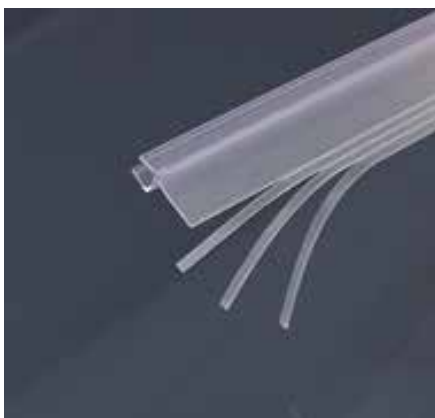

Tillbehör

		Art nr	Passar till	
Rörbreddningsprofil	Bredd 30 mm	7403491	U-dusch	

För stort fall?

Om fallet är för stort eller för tidigt och lämnar ett större utrymme mellan duschvägg och golv finns Alterna Släplister – hög och extra hög, som hjälpmedel. Höjden på släplisterna kan enkelt anpassas genom en unik "riv av"-perforering. Släplisterna är universala och passar till duschdörrar/duschväggar tillverkade i 6 mm glas. De är kapbara med en maxlängd på 1 000 mm. Säljs styckvis.