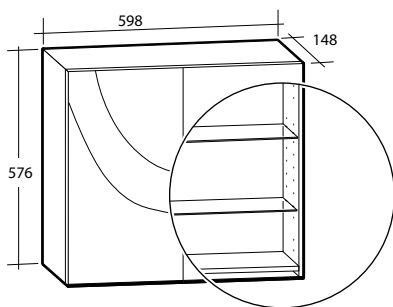

Spegelskåp Basic kompaktlaminat med eluttag