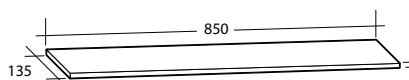

Day 650

Day 700

Day 850

Day 1050

Möbelpaket Every Day Curved 1 000
Vit högblank
Art nr 891 55 59

Spiegel Leo 800
Art nr 894 77 69

Blandare beställs separat.

VÄRT ATT VETA OM EVERY DAY CURVED