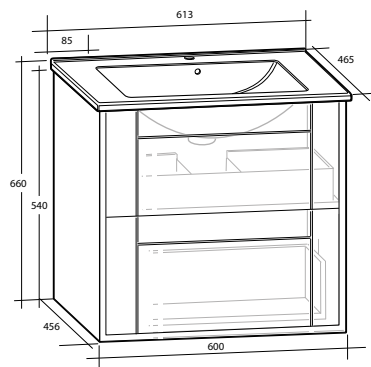

Vägghängt möbelpaket Gabriella

Möbelpaket Gabriella 60