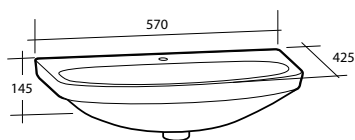

Tvättställ Basic