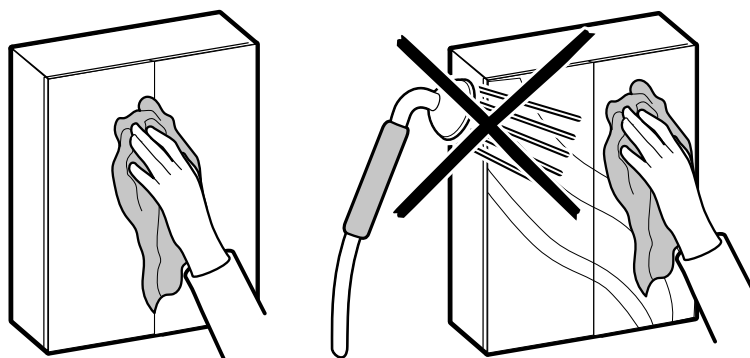

Planspegel Basic

Tvättställ Basic

Högsåp Basic

Sidvy (Standard)

För bästa hållbarhet och produktlivslängd, rekommenderar vi att möblerna underhålls och rengörs regelbundet.

Våra stommar har en ytbehandling som är mycket tålig mot fukt och vatten. Detta innebär inte att de tål att utsättas för vatten under lång tid. För att din badrumsinredning ska hålla sig fräsch länge, torka av vatten och fukt så snabbt som möjligt med en torr och mjuk trasa.