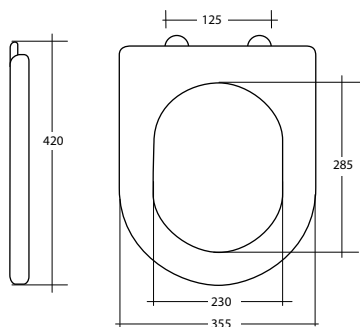

Alterna

Alterna Basic II vägghängd WC-skål och WC-sits

Alterna Basic II WC-skål för väggmontage. Passar de flesta inbyggnadsfixturer. Upphängningshål 180 mm c/c. Levereras utan sits.

Alterna Basic WC-sits i hårdplast/PP med rostfria snabbfästen och mjukstängningsfunktion.

BASIC II WC

Alterna Basic II vägghängd WC-skål

Basic II, vägghängd WC-skål

Alterna Basic II WC-skål för väggmontage. Passar de flesta inbyggnadsfixturer. Upphängningshål 180 mm c/c. Levereras utan upphängningsbultar och sits. Art nr 7856883

Alterna Basic WC-sits

Basic WC-sits

Vit hårdstols i PP. Mjukstängande med rostfria snabbfästen.

Mått: 355 x 420 mm (BxL).

Art nr 7821926

Distribueras av Dahl Sverige AB

Teknisk Support

Telefon: 020-51 55 15