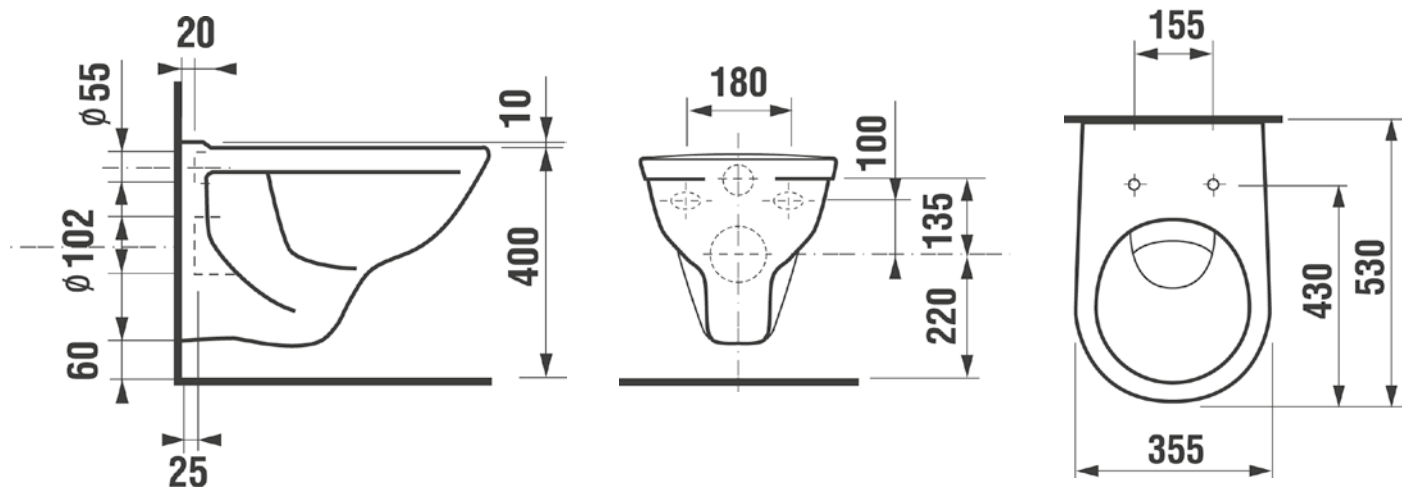

Alterna

Alterna Basic II vägghängd WC-skål och WC-sits

Alterna Basic II WC-skål för väggmontage. Passar de flesta inbyggnadsfixturer. Upphängningshål 180 mm c/c. Levereras utan sits.

Alterna Basic WC-sits i hårdplast/PP med rostfria snabbfästen och mjukstängningsfunktion.

BASIC II WC

Alterna Basic II vägghängd WC-skål

Basic II, vägghängd WC-skål

Alterna Basic II WC-skål för väggmontage. Passar de flesta inbyggnadsfixturer. Upphängningshål 180 mm c/c. Levereras utan upphängningsbultar och sits. Art nr 7856883

Alterna Basic WC-sits

Basic WC-sits

Vit hårdstols i PP. Mjukstängande med rostfria snabbfästen.

Mått: 355 x 420 mm (BxL).

Art nr 7821926

Distribueras av Dahl Sverige AB

Teknisk Support

Telefon: 020-51 55 15