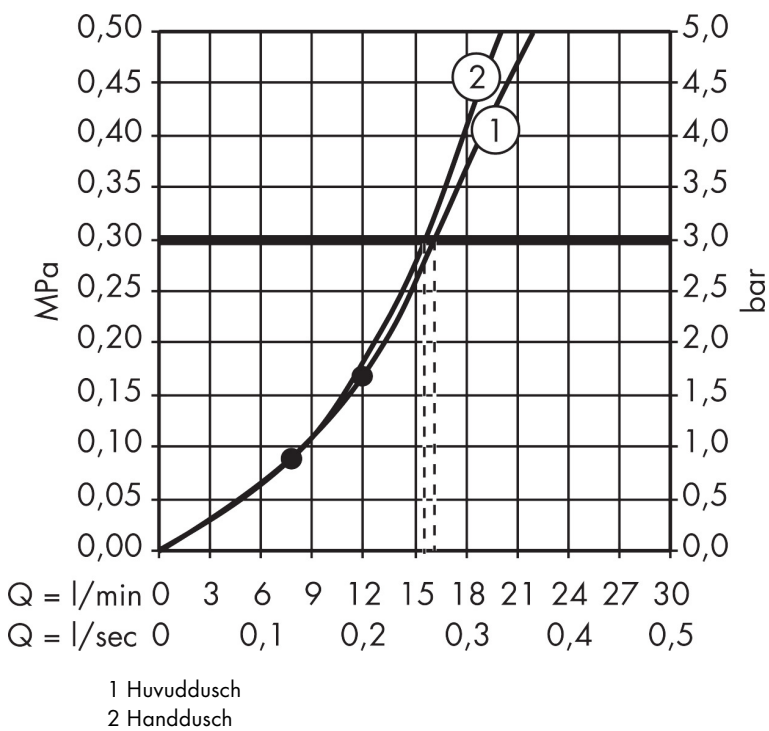

Varumärke	hansgrohe
Art. Namn	Raindance S Showerpipe 240 1jet med termostat
Art. Nr.	27115000
RSK-nr.	8126210
Ytskikt	Krom
Pos	1

Produktbild

Ritning

Koder/standarder

- STA 1377

Funktioner

- består av: huvuddusch, handdusch, duschtermostat, duschslang, glidfäste, duschstång
- huvuddusch Raindance S 240 Air
- duschhuvudsstorlek huvuddusch: 236 mm
- stråltyp huvuddusch: RainAir
- flödesmängd RainAir (vid 3 bar): 16 l/min
- stråltyp handdusch: RainAir, Rain, Whirl
- flödesmängd handdusch vid 3 bar: 15,5 l/min
- maximal flödes hastighet för Showerpipe vid 3 bar: 16 l/min
- min. driftstryck: 1 bar
- max. driftstryck: 10 bar
- kulle: huvuddusch med justerbar vinkel
- höjdställningsbar handduschhållare
- duscharmslängd huvuddusch: 460 mm
- svängbar duscharm
- termostat Ecostat Comfort
- säkerhets spärr vid 40 °C
- justerbar varmvattenbegränsning
- förbrukaraktivering genom vridning
- två funktioner kan inte användas samtidigt
- lämplig för genomströmningsberedare
- monteringsstyp: utanpåliggande montering
- anslutningsstorlek: DN15
- anslutningsgंगा: G 1/2"
- stickmått: 150 ± 12 mm

Teknologi

Stråltyper

Certifikat

Varumärke hansgrohe
 Art. Namn **Raindance S** Showerpipe 240 1jet med termostat
 Art. Nr. 27115000
 RSK-nr. 8126210
 Ytskikt Krom
 Pos 1

Flödesdiagram

Varumärke	hansgrohe
Art. Namn	Raindance S Showerpipe 240 1jet med termostat
Art. Nr.	27115000
RSK-nr.	8126210
Ytsikt	Krom
Pos	1