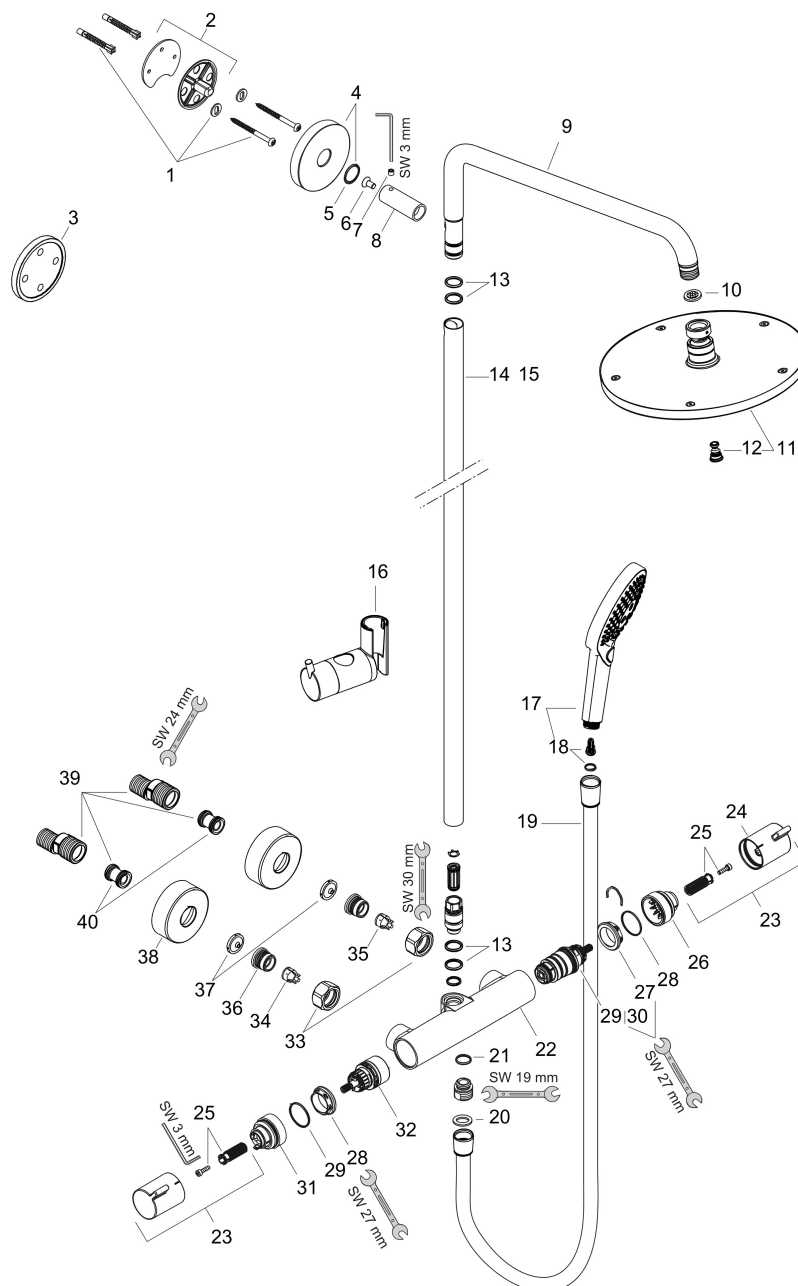

Varumärke	hansgrohe
Art. Namn	Raindance S Showerpipe 240 1jet med termostat
Art. Nr.	27115000
RSK-nr.	8126210
Ytsikt	Krom
Pos	1

Reservdelssritning för byggnadsår: >12/20