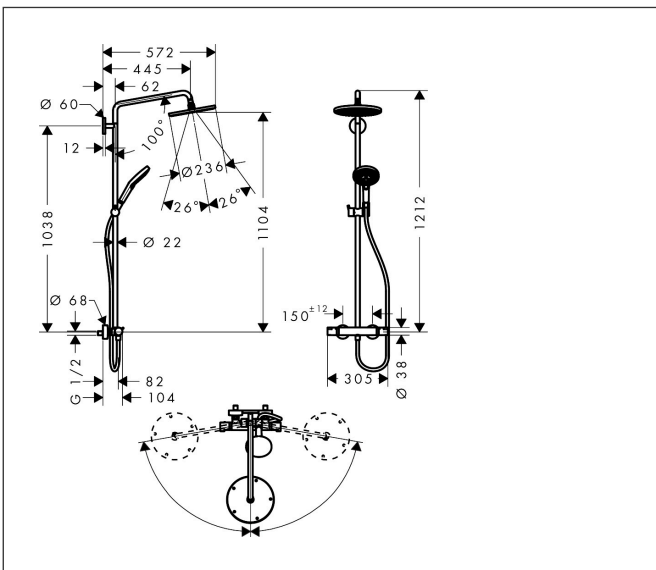

Varumärke	hansgrohe
Art. Namn	Raindance S Showerpipe 240 1jet med termostat
Art. Nr.	27115000
RSK-nr.	8126210
Ytskikt	Krom
Pos	1

Produktbild

Ritning

Koder/standarder

- STA 1377

Funktioner

- består av: huvuddusch, handdusch, duschtermostat, duschslang, glidfäste, duschstång
- huvuddusch Raindance S 240 Air
- duschhuvudsstorlek huvuddusch: 236 mm
- stråltyp huvuddusch: RainAir
- flödesmängd RainAir (vid 3 bar): 16 l/min
- stråltyp handdusch: RainAir, Rain, Whirl
- flödesmängd handdusch vid 3 bar: 15,5 l/min
- maximal flödes hastighet för Showerpipe vid 3 bar: 16 l/min
- min. driftstryck: 1 bar
- max. driftstryck: 10 bar
- kulle: huvuddusch med justerbar vinkel
- höjdställningsbar handduschhållare
- duscharmslängd huvuddusch: 460 mm
- svängbar duscharm
- termostat Ecostat Comfort
- säkerhets spärr vid 40 °C
- justerbar varmvattenbegränsning
- förbrukaraktivering genom vridning
- två funktioner kan inte användas samtidigt
- lämplig för genomströmningsberedare
- monteringsstyp: utanpåliggande montering
- anslutningsstorlek: DN15
- anslutningsgंगा: G 1/2"
- stickmått: 150 ± 12 mm

Teknologi

Stråltyper

Certifikat

Varumärke hansgrohe
 Art. Namn **Raindance S** Showerpipe 240 1jet med termostat
 Art. Nr. 27115000
 RSK-nr. 8126210
 Ytskikt Krom
 Pos 1

Flödesdiagram

Varumärke	hansgrohe
Art. Namn	Raindance S Showerpipe 240 1jet med termostat
Art. Nr.	27115000
RSK-nr.	8126210
Ytsikt	Krom
Pos	1

Reservdelssritning för byggnadsår: >12/20

Varumärke hansgrohe
 Art. Namn **Raindance S** Showerpipe 240 1jet med termostat
 Art. Nr. 27115000
 RSK-nr. 8126210
 Ytskikt Krom
 Pos 1

Reservdelstlista för byggnadsår: >12/20