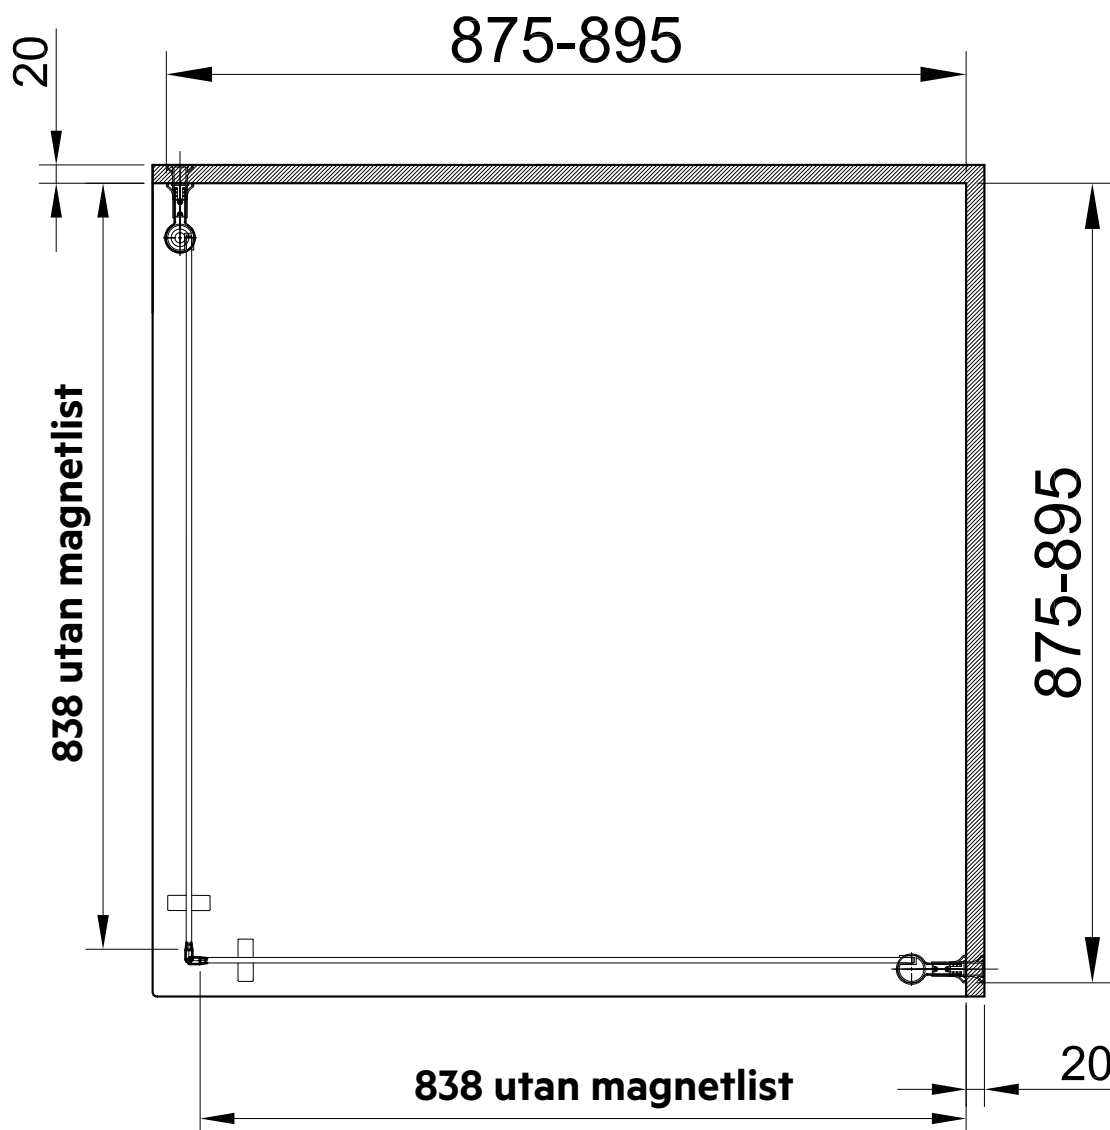

Picto Duschhörna rak 80 x 80