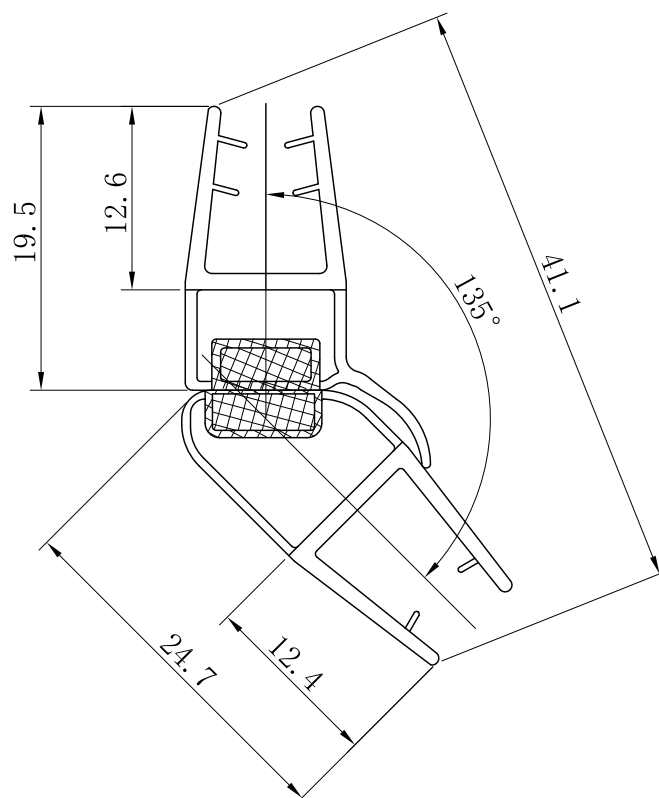

Till Picto Duschkörna
Magnetlist special
Art nr 739 09 60