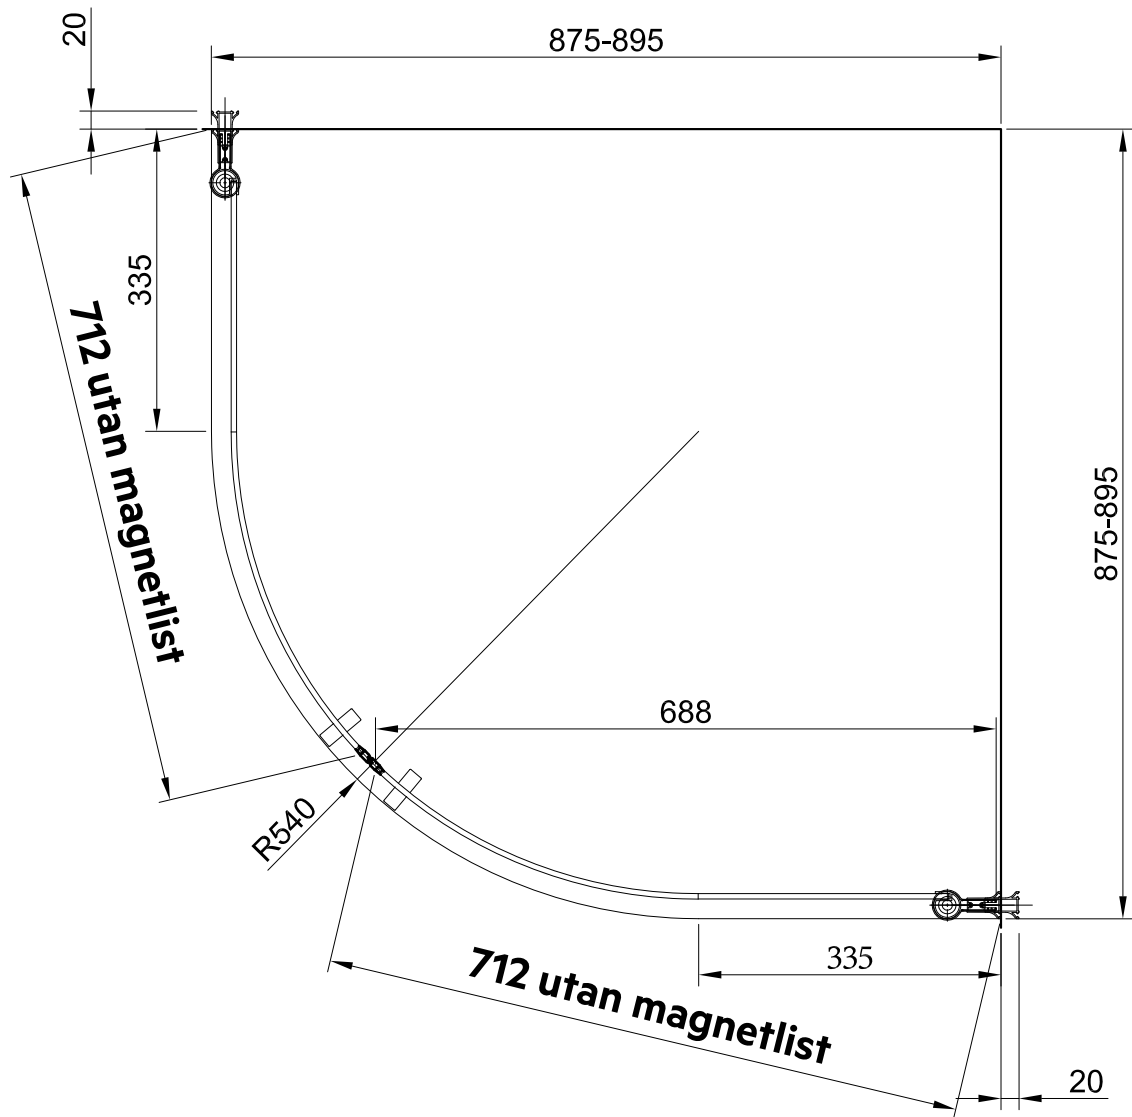

Ovanstående mått är angivna med duschväggen i intryckt läge.

Fallinje: Yttermått - R = A x B

Picto Duschkörna svängd 80 x 80

| Storlek | Yttermått | R | A x B |
|----------|-----------|-----|-----------|
| 70 x 80 | 775 x 675 | 540 | 235 x 135 |
| 80 x 70 | 675 x 775 | 540 | 135 x 235 |
| 80 x 80 | 775 x 775 | 540 | 235 x 235 |
| 80 x 90 | 875 x 775 | 540 | 335 x 235 |
| 90 x 80 | 775 x 875 | 540 | 235 x 335 |
| 80 x 100 | 975 x 775 | 540 | 435 x 235 |
| 100 x 80 | 775 x 975 | 540 | 235 x 435 |

Ovanstående mått är angivna med duschväggen i intryckt läge.

Picto Duschhörna svängd 90 x 90

| Storlek | Yttermått | R | A x B |
|----------|-----------|-----|-----------|
| 70 x 90 | 875 x 675 | 540 | 335 x 135 |
| 90 x 70 | 675 x 875 | 540 | 135 x 335 |
| 80 x 90 | 875 x 775 | 540 | 335 x 235 |
| 90 x 80 | 775 x 875 | 540 | 235 x 335 |
| 90 x 90 | 875 x 875 | 540 | 335 x 335 |
| 90 x 100 | 975 x 875 | 540 | 435 x 335 |
| 100 x 90 | 875 x 975 | 540 | 335 x 435 |

Ovanstående mått är angivna med duschväggen i intryckt läge.

Fallinje: Yttermått - R = A x B

Picto Duschhörna svängd 100 x 100

| Storlek | Yttermått | R | A x B |
|-----------|-----------|-----|-----------|
| 70 x 100 | 975 x 675 | 540 | 435 x 135 |
| 100 x 70 | 675 x 975 | 540 | 135 x 435 |
| 80 x 100 | 975 x 775 | 540 | 435 x 235 |
| 100 x 80 | 775 x 975 | 540 | 235 x 435 |
| 90 x 100 | 975 x 875 | 540 | 435 x 335 |
| 100 x 90 | 875 x 975 | 540 | 335 x 435 |
| 100 x 100 | 975 x 975 | 540 | 435 x 435 |

Ovanstående mått är angivna med duschväggen i intryckt läge.

Fallinje: Yttermått - R = A x B

Art nr 740 29 96

Till Picto och Lusso Duschväggar
Art nr 739 14 04

Rörbreddningsprofil 50 mm

Måttangivelser

Till Picto och Lusso Duschväggar
Art nr 740 29 92