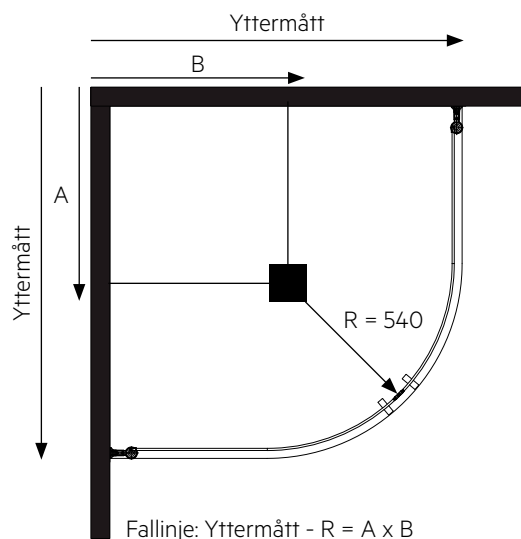

Ovanstående mått är angivna med duschväggen i intryckt läge.

Fallinje: Yttermått - R = A x B

Picto Duschkörna svängd 80 x 80

| Storlek | Yttermått | R | A x B |
|----------|-----------|-----|-----------|
| 70 x 80 | 775 x 675 | 540 | 235 x 135 |
| 80 x 70 | 675 x 775 | 540 | 135 x 235 |
| 80 x 80 | 775 x 775 | 540 | 235 x 235 |
| 80 x 90 | 875 x 775 | 540 | 335 x 235 |
| 90 x 80 | 775 x 875 | 540 | 235 x 335 |
| 80 x 100 | 975 x 775 | 540 | 435 x 235 |
| 100 x 80 | 775 x 975 | 540 | 235 x 435 |

Ovanstående mått är angivna med duschväggen i intryckt läge.

Picto Duschhörna svängd 90 x 90

| Storlek | Yttermått | R | A x B |
|----------|-----------|-----|-----------|
| 70 x 90 | 875 x 675 | 540 | 335 x 135 |
| 90 x 70 | 675 x 875 | 540 | 135 x 335 |
| 80 x 90 | 875 x 775 | 540 | 335 x 235 |
| 90 x 80 | 775 x 875 | 540 | 235 x 335 |
| 90 x 90 | 875 x 875 | 540 | 335 x 335 |
| 90 x 100 | 975 x 875 | 540 | 435 x 335 |
| 100 x 90 | 875 x 975 | 540 | 335 x 435 |

Ovanstående mått är angivna med duschväggen i intryckt läge.

Fallinje: Yttermått - R = A x B

Picto Duschhörna svängd 100 x 100

| Storlek | Yttermått | R | A x B |
|-----------|-----------|-----|-----------|
| 70 x 100 | 975 x 675 | 540 | 435 x 135 |
| 100 x 70 | 675 x 975 | 540 | 135 x 435 |
| 80 x 100 | 975 x 775 | 540 | 435 x 235 |
| 100 x 80 | 775 x 975 | 540 | 235 x 435 |
| 90 x 100 | 975 x 875 | 540 | 435 x 335 |
| 100 x 90 | 875 x 975 | 540 | 335 x 435 |
| 100 x 100 | 975 x 975 | 540 | 435 x 435 |