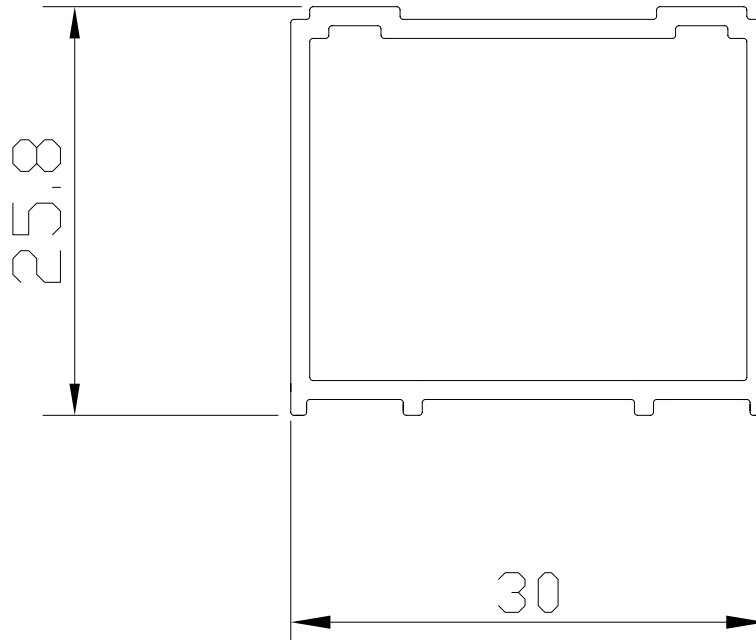

Ovanstående mått är angivna med duschväggen i intryckt läge.

Fallinje: Yttermått - R = A x B

Picto Duschkörna svängd 80 x 80

| Storlek | Yttermått | R | A x B |
|----------|-----------|-----|-----------|
| 70 x 80 | 775 x 675 | 540 | 235 x 135 |
| 80 x 70 | 675 x 775 | 540 | 135 x 235 |
| 80 x 80 | 775 x 775 | 540 | 235 x 235 |
| 80 x 90 | 875 x 775 | 540 | 335 x 235 |
| 90 x 80 | 775 x 875 | 540 | 235 x 335 |
| 80 x 100 | 975 x 775 | 540 | 435 x 235 |
| 100 x 80 | 775 x 975 | 540 | 235 x 435 |

Ovanstående mått är angivna med duschväggen i intryckt läge.

Picto Duschhörna svängd 90 x 90

| Storlek | Yttermått | R | A x B |
|----------|-----------|-----|-----------|
| 70 x 90 | 875 x 675 | 540 | 335 x 135 |
| 90 x 70 | 675 x 875 | 540 | 135 x 335 |
| 80 x 90 | 875 x 775 | 540 | 335 x 235 |
| 90 x 80 | 775 x 875 | 540 | 235 x 335 |
| 90 x 90 | 875 x 875 | 540 | 335 x 335 |
| 90 x 100 | 975 x 875 | 540 | 435 x 335 |
| 100 x 90 | 875 x 975 | 540 | 335 x 435 |

Ovanstående mått är angivna med duschväggen i intryckt läge.

Fallinje: Yttermått - R = A x B

Picto Duschhörna svängd 100 x 100

| Storlek | Yttermått | R | A x B |
|-----------|-----------|-----|-----------|
| 70 x 100 | 975 x 675 | 540 | 435 x 135 |
| 100 x 70 | 675 x 975 | 540 | 135 x 435 |
| 80 x 100 | 975 x 775 | 540 | 435 x 235 |
| 100 x 80 | 775 x 975 | 540 | 235 x 435 |
| 90 x 100 | 975 x 875 | 540 | 435 x 335 |
| 100 x 90 | 875 x 975 | 540 | 335 x 435 |
| 100 x 100 | 975 x 975 | 540 | 435 x 435 |

Ovanstående mått är angivna med duschväggen i intryckt läge.

Fallinje: Yttermått - R = A x B

Art nr 740 29 96

Till Picto och Lusso Duschväggar
Art nr 739 14 04

Rörbreddningsprofil 50 mm

Måttangivelser

Till Picto och Lusso Duschväggar
Art nr 740 29 92