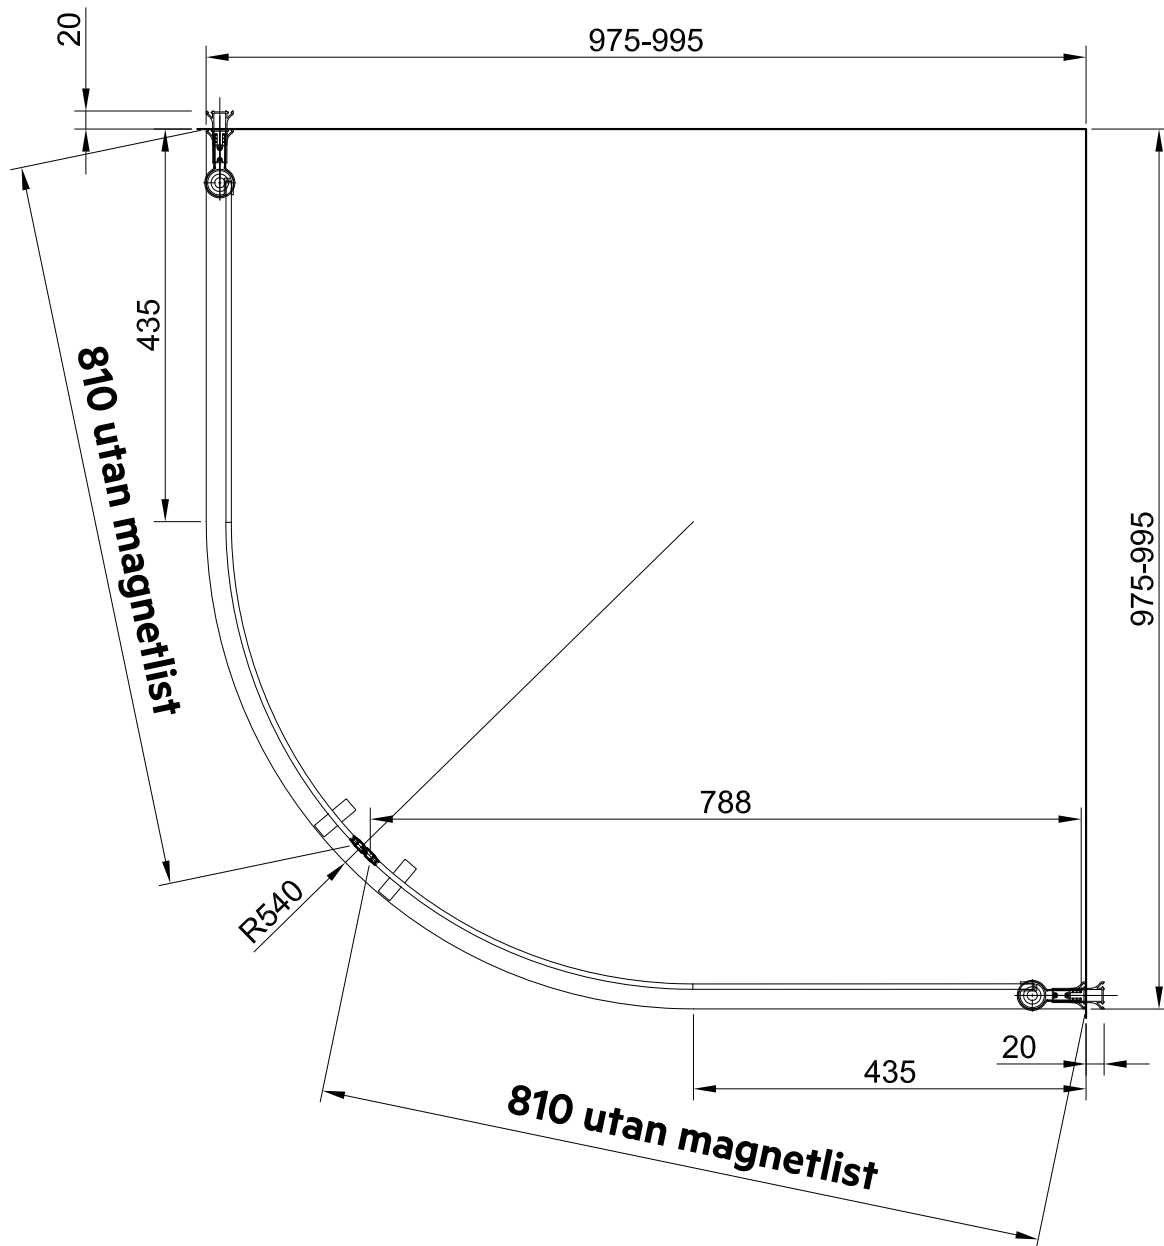

Ovanstående mått är angivna med duschväggen i intryckt läge.

Fallinje: Yttermått - R = A x B

Picto Duschkörna svängd 80 x 80

| Storlek | Yttermått | R | A x B |
|----------|-----------|-----|-----------|
| 70 x 80 | 775 x 675 | 540 | 235 x 135 |
| 80 x 70 | 675 x 775 | 540 | 135 x 235 |
| 80 x 80 | 775 x 775 | 540 | 235 x 235 |
| 80 x 90 | 875 x 775 | 540 | 335 x 235 |
| 90 x 80 | 775 x 875 | 540 | 235 x 335 |
| 80 x 100 | 975 x 775 | 540 | 435 x 235 |
| 100 x 80 | 775 x 975 | 540 | 235 x 435 |

Ovanstående mått är angivna med duschväggen i intryckt läge.

Picto Duschhörna svängd 90 x 90

| Storlek | Yttermått | R | A x B |
|----------|-----------|-----|-----------|
| 70 x 90 | 875 x 675 | 540 | 335 x 135 |
| 90 x 70 | 675 x 875 | 540 | 135 x 335 |
| 80 x 90 | 875 x 775 | 540 | 335 x 235 |
| 90 x 80 | 775 x 875 | 540 | 235 x 335 |
| 90 x 90 | 875 x 875 | 540 | 335 x 335 |
| 90 x 100 | 975 x 875 | 540 | 435 x 335 |
| 100 x 90 | 875 x 975 | 540 | 335 x 435 |

Ovanstående mått är angivna med duschväggen i intryckt läge.

Fallinje: Yttermått - R = A x B

Picto Duschhörna svängd 100 x 100

| Storlek | Yttermått | R | A x B |
|-----------|-----------|-----|-----------|
| 70 x 100 | 975 x 675 | 540 | 435 x 135 |
| 100 x 70 | 675 x 975 | 540 | 135 x 435 |
| 80 x 100 | 975 x 775 | 540 | 435 x 235 |
| 100 x 80 | 775 x 975 | 540 | 235 x 435 |
| 90 x 100 | 975 x 875 | 540 | 435 x 335 |
| 100 x 90 | 875 x 975 | 540 | 335 x 435 |
| 100 x 100 | 975 x 975 | 540 | 435 x 435 |

Ovanstående mått är angivna med duschväggen i intryckt läge.

Fallinje: Yttermått - R = A x B

Art nr 740 29 96

Till Picto och Lusso Duschväggar
Art nr 739 14 04

Rörbreddningsprofil 50 mm

Måttangivelser

Till Picto och Lusso Duschväggar
Art nr 740 29 92