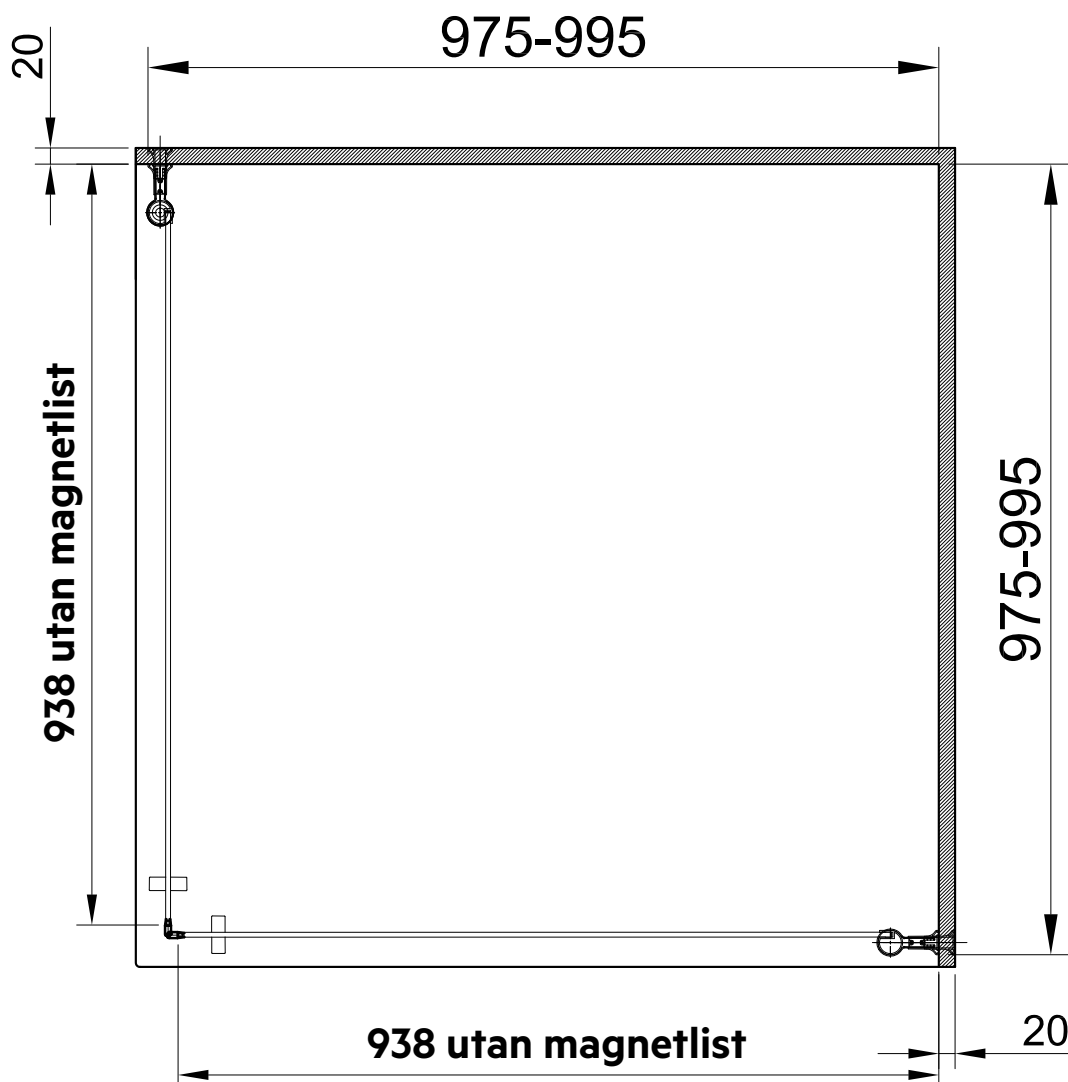

Picto Duschhörna rak 70 x 70

Picto Duschhörna rak 80 x 80

Picto Duschhörna rak 90 x 90

Picto Duschhörna rak 100 x 100

Picto Duschhörna svängd 70 x 70

| Storlek | Yttermått | R | A x B |
|----------|-----------|-----|-----------|
| 70 x 70 | 675 x 675 | 540 | 135 x 135 |
| 70 x 80 | 775 x 675 | 540 | 235 x 135 |
| 80 x 70 | 675 x 775 | 540 | 135 x 235 |
| 70 x 90 | 875 x 675 | 540 | 335 x 135 |
| 90 x 70 | 675 x 875 | 540 | 135 x 335 |
| 70 x 100 | 975 x 675 | 540 | 435 x 135 |
| 100 x 70 | 675 x 975 | 540 | 135 x 435 |

Ovanstående mått är angivna med duschväggen i intryckt läge.

Fallinje: Yttermått - R = A x B

Picto Duschkörna svängd 80 x 80

| Storlek | Yttermått | R | A x B |
|----------|-----------|-----|-----------|
| 70 x 80 | 775 x 675 | 540 | 235 x 135 |
| 80 x 70 | 675 x 775 | 540 | 135 x 235 |
| 80 x 80 | 775 x 775 | 540 | 235 x 235 |
| 80 x 90 | 875 x 775 | 540 | 335 x 235 |
| 90 x 80 | 775 x 875 | 540 | 235 x 335 |
| 80 x 100 | 975 x 775 | 540 | 435 x 235 |
| 100 x 80 | 775 x 975 | 540 | 235 x 435 |

Ovanstående mått är angivna med duschväggen i intryckt läge.

Picto Duschhörna svängd 90 x 90

| Storlek | Yttermått | R | A x B |
|----------|-----------|-----|-----------|
| 70 x 90 | 875 x 675 | 540 | 335 x 135 |
| 90 x 70 | 675 x 875 | 540 | 135 x 335 |
| 80 x 90 | 875 x 775 | 540 | 335 x 235 |
| 90 x 80 | 775 x 875 | 540 | 235 x 335 |
| 90 x 90 | 875 x 875 | 540 | 335 x 335 |
| 90 x 100 | 975 x 875 | 540 | 435 x 335 |
| 100 x 90 | 875 x 975 | 540 | 335 x 435 |