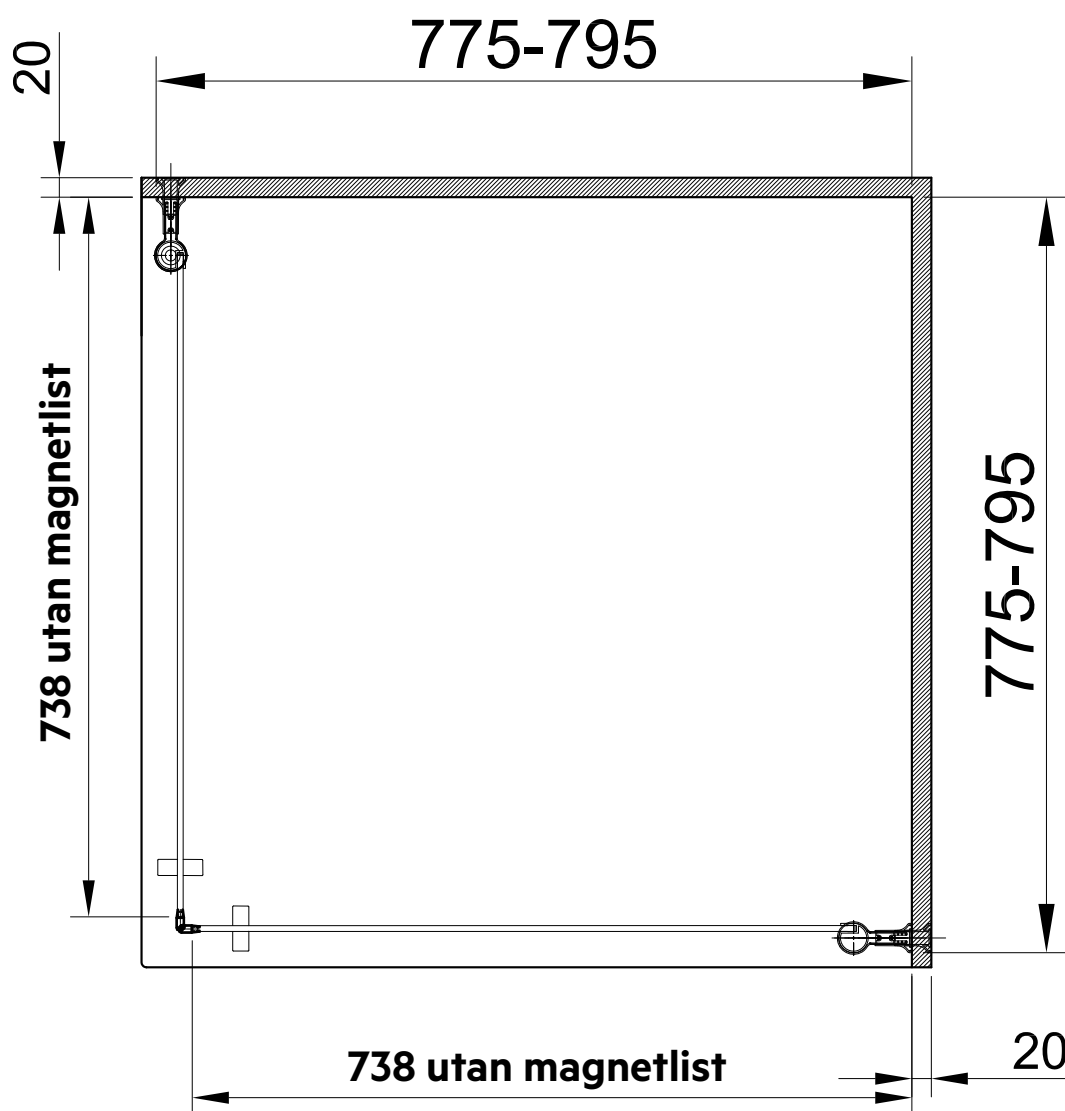

Picto Duschhörna rak 70 x 70