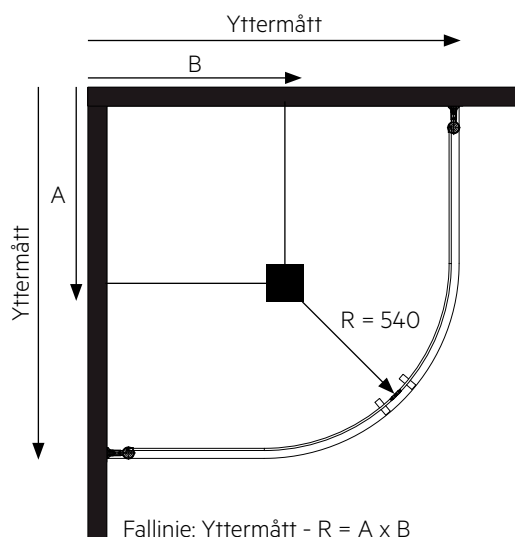

Ovanstående mått är angivna med duschväggen i intryckt läge.

Fallinje: Yttermått - R = A x B

Picto Duschkörna svängd 80 x 80

| Storlek | Yttermått | R | A x B |
|----------|-----------|-----|-----------|
| 70 x 80 | 775 x 675 | 540 | 235 x 135 |
| 80 x 70 | 675 x 775 | 540 | 135 x 235 |
| 80 x 80 | 775 x 775 | 540 | 235 x 235 |
| 80 x 90 | 875 x 775 | 540 | 335 x 235 |
| 90 x 80 | 775 x 875 | 540 | 235 x 335 |
| 80 x 100 | 975 x 775 | 540 | 435 x 235 |
| 100 x 80 | 775 x 975 | 540 | 235 x 435 |

Ovanstående mått är angivna med duschväggen i intryckt läge.

Picto Duschhörna svängd 90 x 90

| Storlek | Yttermått | R | A x B |
|----------|-----------|-----|-----------|
| 70 x 90 | 875 x 675 | 540 | 335 x 135 |
| 90 x 70 | 675 x 875 | 540 | 135 x 335 |
| 80 x 90 | 875 x 775 | 540 | 335 x 235 |
| 90 x 80 | 775 x 875 | 540 | 235 x 335 |
| 90 x 90 | 875 x 875 | 540 | 335 x 335 |
| 90 x 100 | 975 x 875 | 540 | 435 x 335 |
| 100 x 90 | 875 x 975 | 540 | 335 x 435 |

Ovanstående mått är angivna med duschväggen i intryckt läge.

Fallinje: Yttermått - R = A x B

Picto Duschhörna svängd 100 x 100

| Storlek | Yttermått | R | A x B |
|-----------|-----------|-----|-----------|
| 70 x 100 | 975 x 675 | 540 | 435 x 135 |
| 100 x 70 | 675 x 975 | 540 | 135 x 435 |
| 80 x 100 | 975 x 775 | 540 | 435 x 235 |
| 100 x 80 | 775 x 975 | 540 | 235 x 435 |
| 90 x 100 | 975 x 875 | 540 | 435 x 335 |
| 100 x 90 | 875 x 975 | 540 | 335 x 435 |
| 100 x 100 | 975 x 975 | 540 | 435 x 435 |