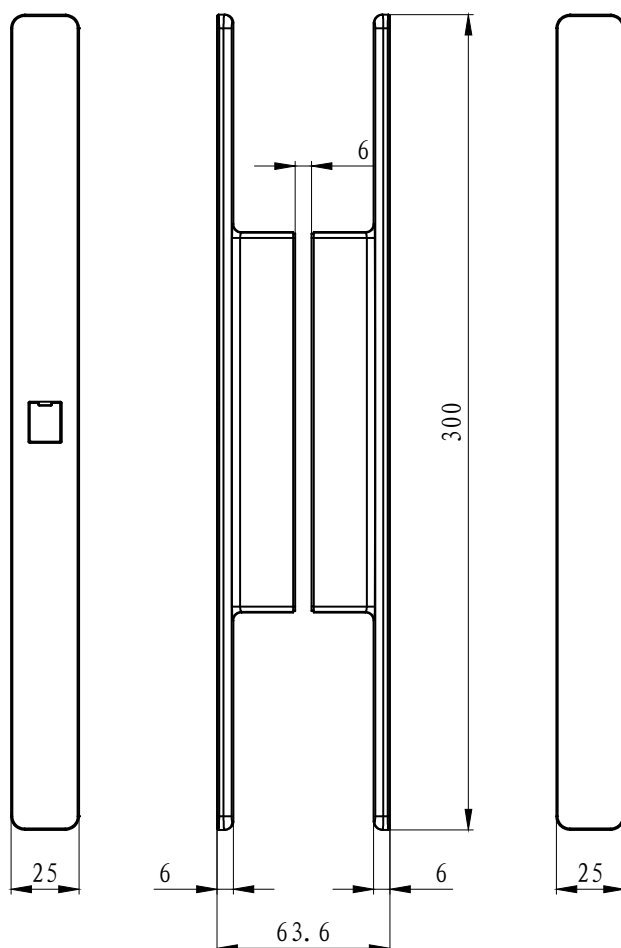

Ovanstående mått är angivna med duschväggen i intryckt läge.

Fallinje: Yttermått - R = A x B

Picto Duschkörna svängd 80 x 80

| Storlek | Yttermått | R | A x B |
|----------|-----------|-----|-----------|
| 70 x 80 | 775 x 675 | 540 | 235 x 135 |
| 80 x 70 | 675 x 775 | 540 | 135 x 235 |
| 80 x 80 | 775 x 775 | 540 | 235 x 235 |
| 80 x 90 | 875 x 775 | 540 | 335 x 235 |
| 90 x 80 | 775 x 875 | 540 | 235 x 335 |
| 80 x 100 | 975 x 775 | 540 | 435 x 235 |
| 100 x 80 | 775 x 975 | 540 | 235 x 435 |

Ovanstående mått är angivna med duschväggen i intryckt läge.

Picto Duschhörna svängd 90 x 90

| Storlek | Yttermått | R | A x B |
|----------|-----------|-----|-----------|
| 70 x 90 | 875 x 675 | 540 | 335 x 135 |
| 90 x 70 | 675 x 875 | 540 | 135 x 335 |
| 80 x 90 | 875 x 775 | 540 | 335 x 235 |
| 90 x 80 | 775 x 875 | 540 | 235 x 335 |
| 90 x 90 | 875 x 875 | 540 | 335 x 335 |
| 90 x 100 | 975 x 875 | 540 | 435 x 335 |
| 100 x 90 | 875 x 975 | 540 | 335 x 435 |

Ovanstående mått är angivna med duschväggen i intryckt läge.

Fallinje: Yttermått - R = A x B

Picto Duschhörna svängd 100 x 100

| Storlek | Yttermått | R | A x B |
|-----------|-----------|-----|-----------|
| 70 x 100 | 975 x 675 | 540 | 435 x 135 |
| 100 x 70 | 675 x 975 | 540 | 135 x 435 |
| 80 x 100 | 975 x 775 | 540 | 435 x 235 |
| 100 x 80 | 775 x 975 | 540 | 235 x 435 |
| 90 x 100 | 975 x 875 | 540 | 435 x 335 |
| 100 x 90 | 875 x 975 | 540 | 335 x 435 |
| 100 x 100 | 975 x 975 | 540 | 435 x 435 |

Ovanstående mått är angivna med duschväggen i intryckt läge.

Fallinje: Yttermått - R = A x B

Art nr 740 29 96

Till Picto och Lusso Duschväggar
Art nr 739 14 04

Rörbreddningsprofil 50 mm

Måttangivelser

Till Picto och Lusso Duschväggar
Art nr 740 29 92