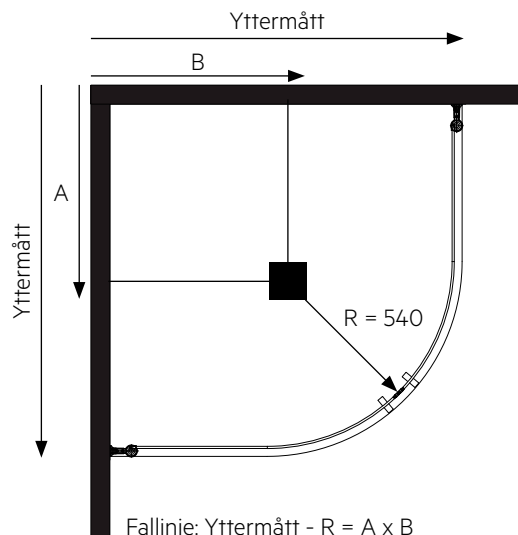

Ovanstående mått är angivna med duschväggen i intryckt läge.

Fallinje: Yttermått - R = A x B

Picto Duschkörna svängd 80 x 80

| Storlek | Yttermått | R | A x B |
|----------|-----------|-----|-----------|
| 70 x 80 | 775 x 675 | 540 | 235 x 135 |
| 80 x 70 | 675 x 775 | 540 | 135 x 235 |
| 80 x 80 | 775 x 775 | 540 | 235 x 235 |
| 80 x 90 | 875 x 775 | 540 | 335 x 235 |
| 90 x 80 | 775 x 875 | 540 | 235 x 335 |
| 80 x 100 | 975 x 775 | 540 | 435 x 235 |
| 100 x 80 | 775 x 975 | 540 | 235 x 435 |

Ovanstående mått är angivna med duschväggen i intryckt läge.

Picto Duschhörna svängd 90 x 90

| Storlek | Yttermått | R | A x B |
|----------|-----------|-----|-----------|
| 70 x 90 | 875 x 675 | 540 | 335 x 135 |
| 90 x 70 | 675 x 875 | 540 | 135 x 335 |
| 80 x 90 | 875 x 775 | 540 | 335 x 235 |
| 90 x 80 | 775 x 875 | 540 | 235 x 335 |
| 90 x 90 | 875 x 875 | 540 | 335 x 335 |
| 90 x 100 | 975 x 875 | 540 | 435 x 335 |
| 100 x 90 | 875 x 975 | 540 | 335 x 435 |

Ovanstående mått är angivna med duschväggen i intryckt läge.

Fallinje: Yttermått - R = A x B

Picto Duschhörna svängd 100 x 100

| Storlek | Yttermått | R | A x B |
|-----------|-----------|-----|-----------|
| 70 x 100 | 975 x 675 | 540 | 435 x 135 |
| 100 x 70 | 675 x 975 | 540 | 135 x 435 |
| 80 x 100 | 975 x 775 | 540 | 435 x 235 |
| 100 x 80 | 775 x 975 | 540 | 235 x 435 |
| 90 x 100 | 975 x 875 | 540 | 435 x 335 |
| 100 x 90 | 875 x 975 | 540 | 335 x 435 |
| 100 x 100 | 975 x 975 | 540 | 435 x 435 |

Ovanstående mått är angivna med duschväggen i intryckt läge.

Fallinje: Yttermått - R = A x B

Art nr 740 29 96

Till Picto och Lusso Duschväggar
Art nr 739 14 04

Rörbreddningsprofil 50 mm

Måttangivelser

Till Picto och Lusso Duschväggar
Art nr 740 29 92