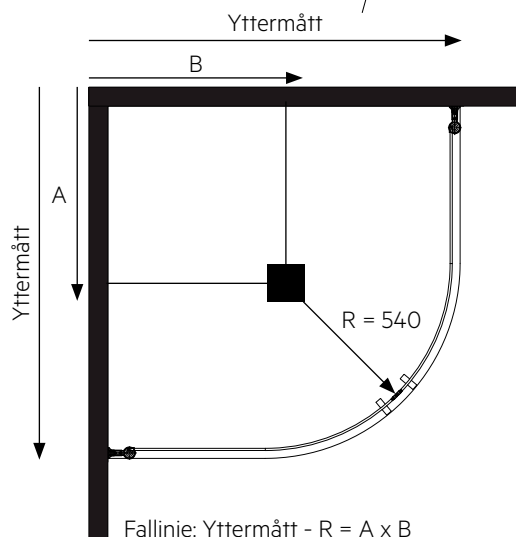

Ovanstående mått är angivna med duschväggen i intryckt läge.

Fallinje: Yttermått - R = A x B

Picto Duschkörna svängd 80 x 80

| Storlek | Yttermått | R | A x B |
|----------|-----------|-----|-----------|
| 70 x 80 | 775 x 675 | 540 | 235 x 135 |
| 80 x 70 | 675 x 775 | 540 | 135 x 235 |
| 80 x 80 | 775 x 775 | 540 | 235 x 235 |
| 80 x 90 | 875 x 775 | 540 | 335 x 235 |
| 90 x 80 | 775 x 875 | 540 | 235 x 335 |
| 80 x 100 | 975 x 775 | 540 | 435 x 235 |
| 100 x 80 | 775 x 975 | 540 | 235 x 435 |

Ovanstående mått är angivna med duschväggen i intryckt läge.

Picto Duschhörna svängd 90 x 90

| Storlek | Yttermått | R | A x B |
|----------|-----------|-----|-----------|
| 70 x 90 | 875 x 675 | 540 | 335 x 135 |
| 90 x 70 | 675 x 875 | 540 | 135 x 335 |
| 80 x 90 | 875 x 775 | 540 | 335 x 235 |
| 90 x 80 | 775 x 875 | 540 | 235 x 335 |
| 90 x 90 | 875 x 875 | 540 | 335 x 335 |
| 90 x 100 | 975 x 875 | 540 | 435 x 335 |
| 100 x 90 | 875 x 975 | 540 | 335 x 435 |

Ovanstående mått är angivna med duschväggen i intryckt läge.

Fallinje: Yttermått - R = A x B

Picto Duschhörna svängd 100 x 100

| Storlek | Yttermått | R | A x B |
|-----------|-----------|-----|-----------|
| 70 x 100 | 975 x 675 | 540 | 435 x 135 |
| 100 x 70 | 675 x 975 | 540 | 135 x 435 |
| 80 x 100 | 975 x 775 | 540 | 435 x 235 |
| 100 x 80 | 775 x 975 | 540 | 235 x 435 |
| 90 x 100 | 975 x 875 | 540 | 435 x 335 |
| 100 x 90 | 875 x 975 | 540 | 335 x 435 |
| 100 x 100 | 975 x 975 | 540 | 435 x 435 |