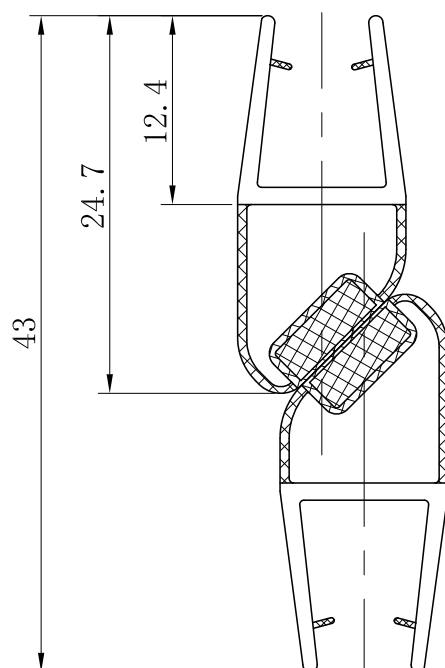

Ovanstående mått är angivna med duschväggen i intryckt läge.

Fallinje: Yttermått - R = A x B

Picto Duschkörna svängd 80 x 80

| Storlek | Yttermått | R | A x B |
|----------|-----------|-----|-----------|
| 70 x 80 | 775 x 675 | 540 | 235 x 135 |
| 80 x 70 | 675 x 775 | 540 | 135 x 235 |
| 80 x 80 | 775 x 775 | 540 | 235 x 235 |
| 80 x 90 | 875 x 775 | 540 | 335 x 235 |
| 90 x 80 | 775 x 875 | 540 | 235 x 335 |
| 80 x 100 | 975 x 775 | 540 | 435 x 235 |
| 100 x 80 | 775 x 975 | 540 | 235 x 435 |

Ovanstående mått är angivna med duschväggen i intryckt läge.

Picto Duschhörna svängd 90 x 90

| Storlek | Yttermått | R | A x B |
|----------|-----------|-----|-----------|
| 70 x 90 | 875 x 675 | 540 | 335 x 135 |
| 90 x 70 | 675 x 875 | 540 | 135 x 335 |
| 80 x 90 | 875 x 775 | 540 | 335 x 235 |
| 90 x 80 | 775 x 875 | 540 | 235 x 335 |
| 90 x 90 | 875 x 875 | 540 | 335 x 335 |
| 90 x 100 | 975 x 875 | 540 | 435 x 335 |
| 100 x 90 | 875 x 975 | 540 | 335 x 435 |

Ovanstående mått är angivna med duschväggen i intryckt läge.

Fallinje: Yttermått - R = A x B

Picto Duschhörna svängd 100 x 100

| Storlek | Yttermått | R | A x B |
|-----------|-----------|-----|-----------|
| 70 x 100 | 975 x 675 | 540 | 435 x 135 |
| 100 x 70 | 675 x 975 | 540 | 135 x 435 |
| 80 x 100 | 975 x 775 | 540 | 435 x 235 |
| 100 x 80 | 775 x 975 | 540 | 235 x 435 |
| 90 x 100 | 975 x 875 | 540 | 435 x 335 |
| 100 x 90 | 875 x 975 | 540 | 335 x 435 |
| 100 x 100 | 975 x 975 | 540 | 435 x 435 |

Ovanstående mått är angivna med duschväggen i intryckt läge.

Fallinje: Yttermått - R = A x B

Art nr 740 29 96

Till Picto och Lusso Duschväggar
Art nr 739 14 04

Rörbreddningsprofil 50 mm

Måttangivelser

Till Picto och Lusso Duschväggar
Art nr 740 29 92