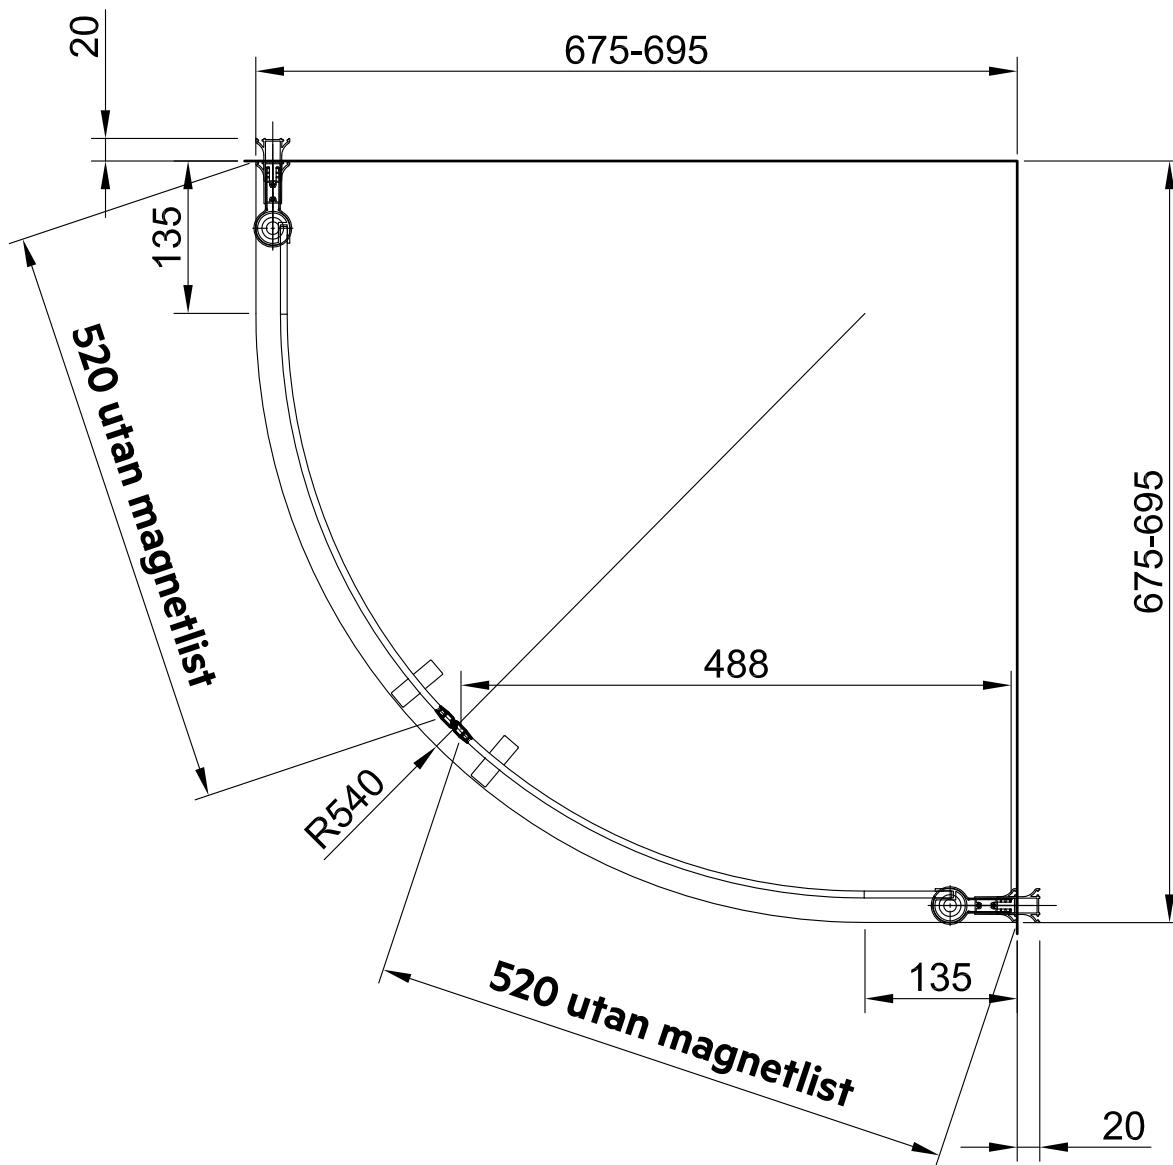

Picto Duschhörna rak 100 x 100

Picto Duschhörna svängd 70 x 70

Storlek	Yttermått	R	A x B
70 x 70	675 x 675	540	135 x 135
70 x 80	775 x 675	540	235 x 135
80 x 70	675 x 775	540	135 x 235
70 x 90	875 x 675	540	335 x 135
90 x 70	675 x 875	540	135 x 335
70 x 100	975 x 675	540	435 x 135
100 x 70	675 x 975	540	135 x 435