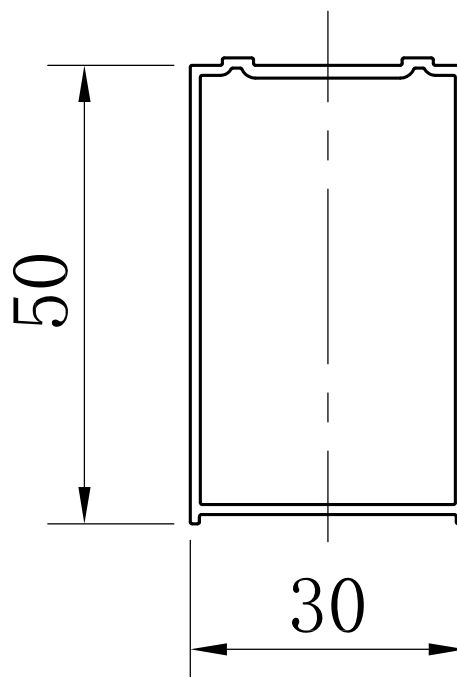

Ovanstående mått är angivna med duschväggen i intryckt läge.

Fallinje: Yttermått - R = A x B

Picto Duschkörna svängd 80 x 80

| Storlek | Yttermått | R | A x B |
|----------|-----------|-----|-----------|
| 70 x 80 | 775 x 675 | 540 | 235 x 135 |
| 80 x 70 | 675 x 775 | 540 | 135 x 235 |
| 80 x 80 | 775 x 775 | 540 | 235 x 235 |
| 80 x 90 | 875 x 775 | 540 | 335 x 235 |
| 90 x 80 | 775 x 875 | 540 | 235 x 335 |
| 80 x 100 | 975 x 775 | 540 | 435 x 235 |
| 100 x 80 | 775 x 975 | 540 | 235 x 435 |

Ovanstående mått är angivna med duschväggen i intryckt läge.

Picto Duschhörna svängd 90 x 90

| Storlek | Yttermått | R | A x B |
|----------|-----------|-----|-----------|
| 70 x 90 | 875 x 675 | 540 | 335 x 135 |
| 90 x 70 | 675 x 875 | 540 | 135 x 335 |
| 80 x 90 | 875 x 775 | 540 | 335 x 235 |
| 90 x 80 | 775 x 875 | 540 | 235 x 335 |
| 90 x 90 | 875 x 875 | 540 | 335 x 335 |
| 90 x 100 | 975 x 875 | 540 | 435 x 335 |
| 100 x 90 | 875 x 975 | 540 | 335 x 435 |

Ovanstående mått är angivna med duschväggen i intryckt läge.

Fallinje: Yttermått - R = A x B

Picto Duschhörna svängd 100 x 100

| Storlek | Yttermått | R | A x B |
|-----------|-----------|-----|-----------|
| 70 x 100 | 975 x 675 | 540 | 435 x 135 |
| 100 x 70 | 675 x 975 | 540 | 135 x 435 |
| 80 x 100 | 975 x 775 | 540 | 435 x 235 |
| 100 x 80 | 775 x 975 | 540 | 235 x 435 |
| 90 x 100 | 975 x 875 | 540 | 435 x 335 |
| 100 x 90 | 875 x 975 | 540 | 335 x 435 |
| 100 x 100 | 975 x 975 | 540 | 435 x 435 |

Ovanstående mått är angivna med duschväggen i intryckt läge.

Fallinje: Yttermått - R = A x B

Art nr 740 29 96

Till Picto och Lusso Duschväggar
Art nr 739 14 04

Rörbreddningsprofil 50 mm

Måttangivelser

Till Picto och Lusso Duschväggar
Art nr 740 29 92