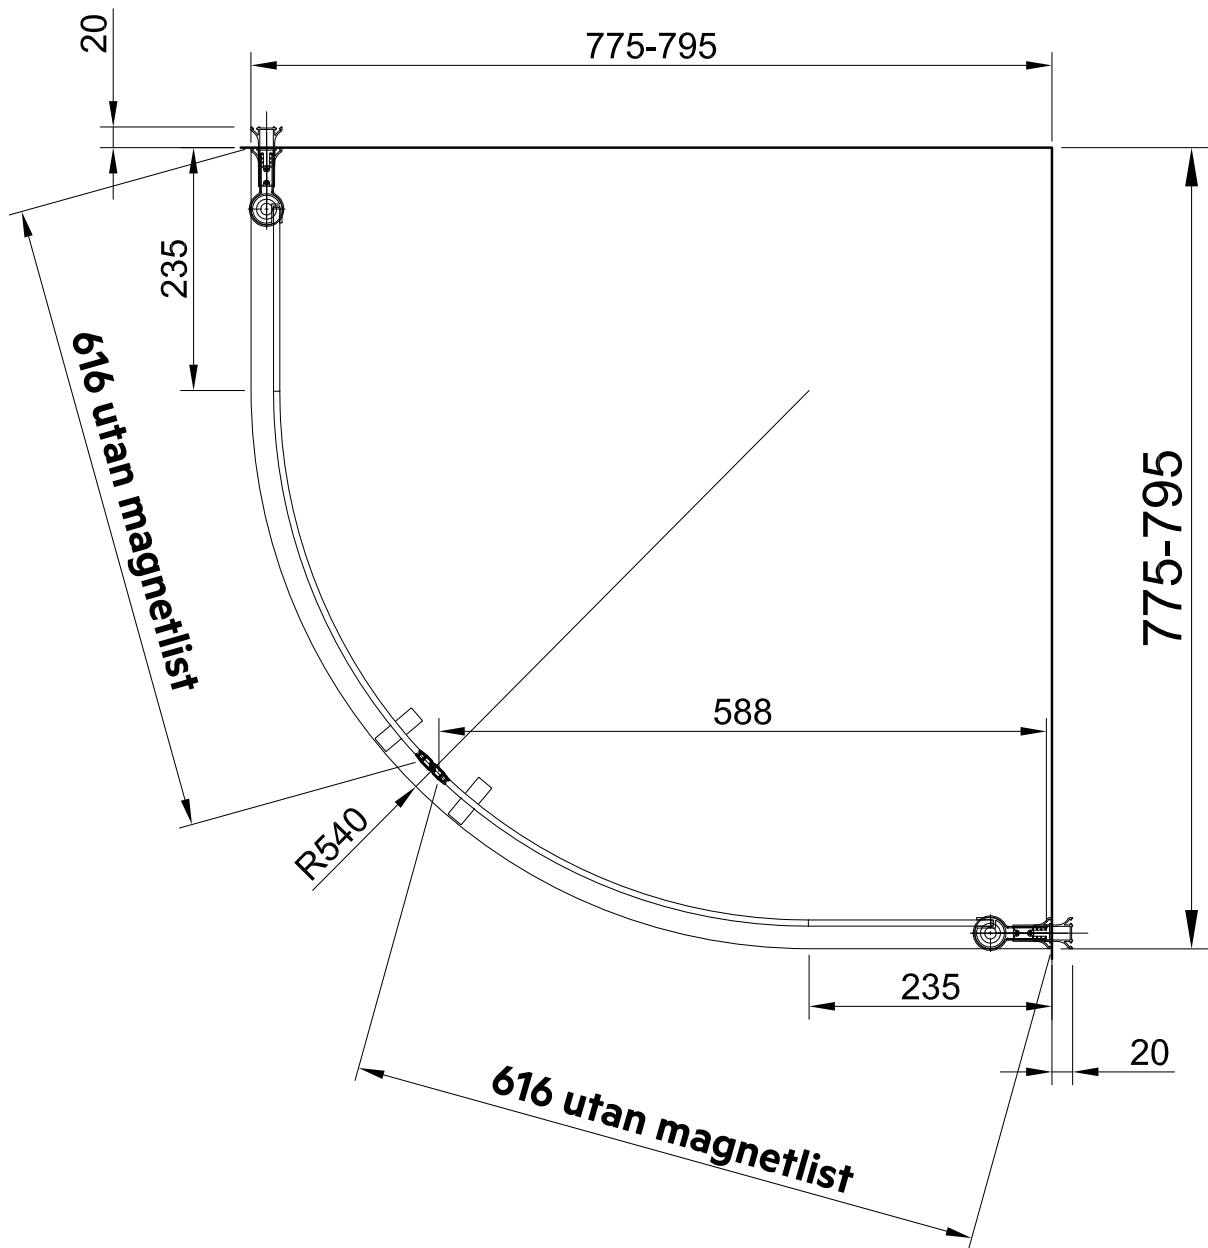

Ovanstående mått är angivna med duschväggen i intryckt läge.

Fallinje: Yttermått - R = A x B

Picto Duschkörna svängd 80 x 80

| Storlek | Yttermått | R | A x B |
|----------|-----------|-----|-----------|
| 70 x 80 | 775 x 675 | 540 | 235 x 135 |
| 80 x 70 | 675 x 775 | 540 | 135 x 235 |
| 80 x 80 | 775 x 775 | 540 | 235 x 235 |
| 80 x 90 | 875 x 775 | 540 | 335 x 235 |
| 90 x 80 | 775 x 875 | 540 | 235 x 335 |
| 80 x 100 | 975 x 775 | 540 | 435 x 235 |
| 100 x 80 | 775 x 975 | 540 | 235 x 435 |

Ovanstående mått är angivna med duschväggen i intryckt läge.

Picto Duschhörna svängd 90 x 90

| Storlek | Yttermått | R | A x B |
|----------|-----------|-----|-----------|
| 70 x 90 | 875 x 675 | 540 | 335 x 135 |
| 90 x 70 | 675 x 875 | 540 | 135 x 335 |
| 80 x 90 | 875 x 775 | 540 | 335 x 235 |
| 90 x 80 | 775 x 875 | 540 | 235 x 335 |
| 90 x 90 | 875 x 875 | 540 | 335 x 335 |
| 90 x 100 | 975 x 875 | 540 | 435 x 335 |
| 100 x 90 | 875 x 975 | 540 | 335 x 435 |

Ovanstående mått är angivna med duschväggen i intryckt läge.

Fallinje: Yttermått - R = A x B

Picto Duschhörna svängd 100 x 100

| Storlek | Yttermått | R | A x B |
|-----------|-----------|-----|-----------|
| 70 x 100 | 975 x 675 | 540 | 435 x 135 |
| 100 x 70 | 675 x 975 | 540 | 135 x 435 |
| 80 x 100 | 975 x 775 | 540 | 435 x 235 |
| 100 x 80 | 775 x 975 | 540 | 235 x 435 |
| 90 x 100 | 975 x 875 | 540 | 435 x 335 |
| 100 x 90 | 875 x 975 | 540 | 335 x 435 |
| 100 x 100 | 975 x 975 | 540 | 435 x 435 |