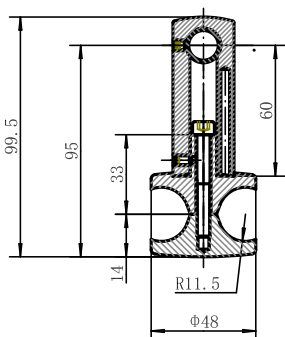

Ray

H860 x 530 mm
Rostfritt, Art nr 8754167

Ray

H700 x 530 mm

Rostfritt, Art nr 8754426

Ray

H860 x 530 mm

Rostfritt, Art nr 8754170

Ray

H800 x 137 mm

Rostfritt, Art nr 8754168

Ray

H1 400 x 137 mm

Rostfritt, Art nr 8754169

Ray S

H500 x 650 mm

Rostfritt, Art nr 8754427

Handduksstång

Längd 367 mm

För ovala rör, svängd modell

Art nr 8760337

Handduksstång

Längd 367 mm

För runda rör, svängd modell

Art nr 8759339

Handdukshylla

Längd 350 mm
För ovala rör, rak modell
Art nr 8760338

Handdukshylla

Längd 350 mm
För runda rör, rak modell
Art nr 8759340

Handdukshängare

För ovala rör
B92,5x D48 mm
Art nr 8760339