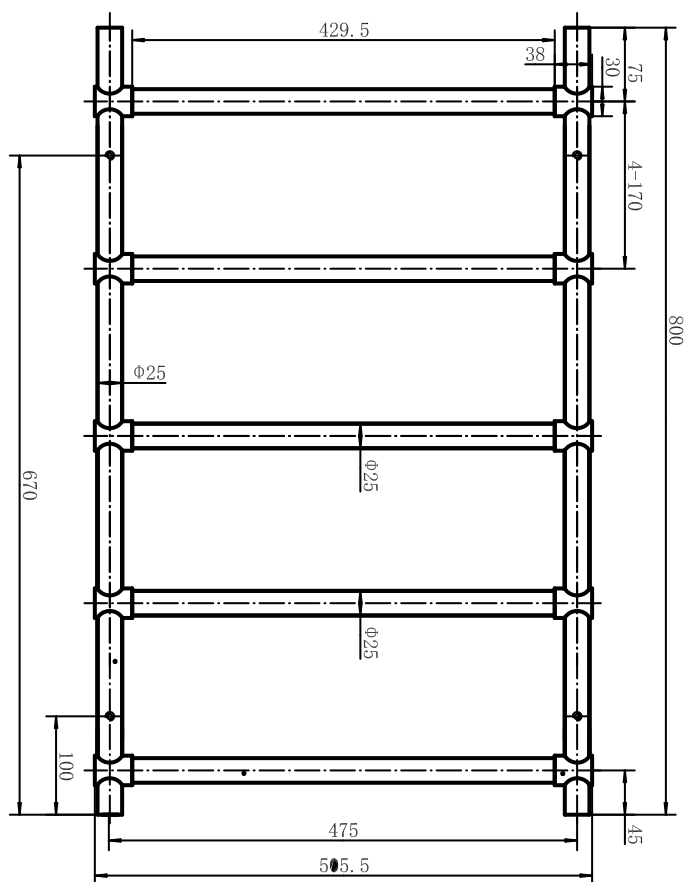

Fiamma

H800 x 505 mm

Förkromad, Art nr 8730253