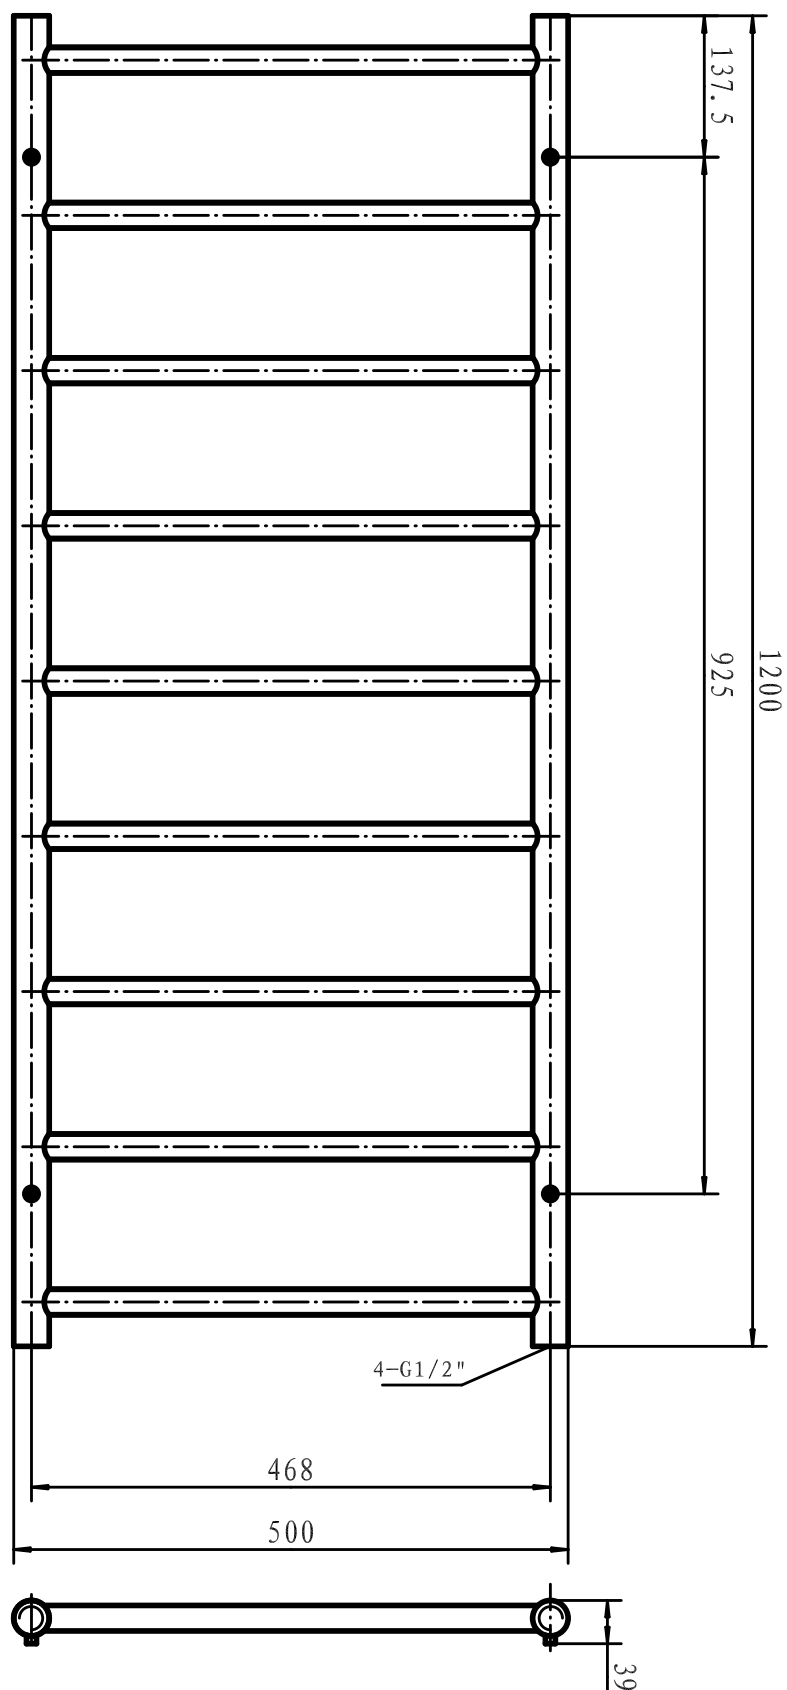

Divario

H1 200 x B500 mm

Rak modell, runda rör

Förkromad, Art nr 8750343

Svart, Art nr 8730251

Vit, Art nr 8730321