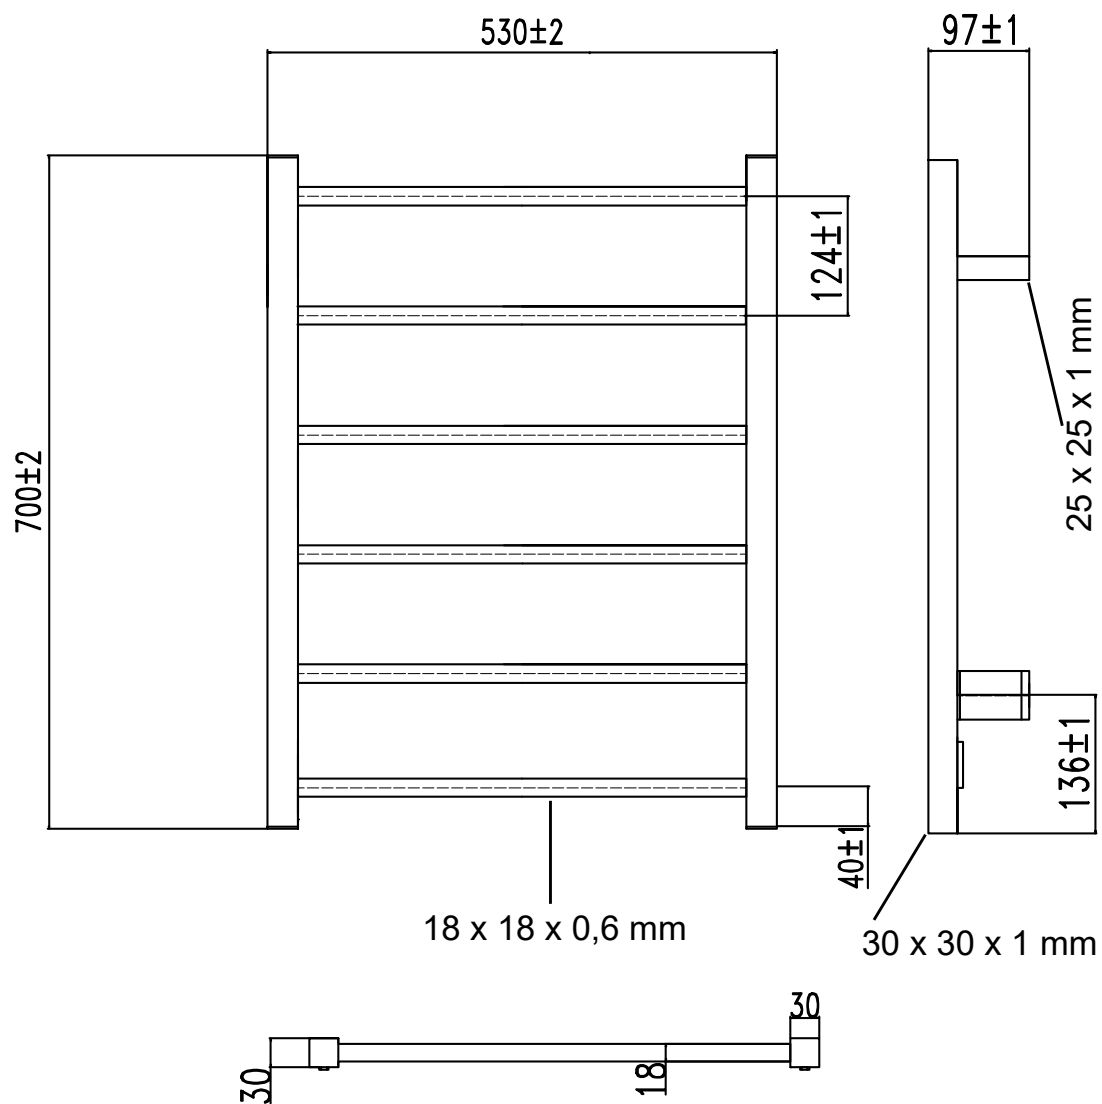

Rod

H1 515 mm

Förkromad, Art nr 8754172

Svart, Art nr 8754395

Ray

H700 x 530 mm

Rostfritt, Art nr 8754425

Rostfritt, timerfunktion, Art nr 8754578

Ray

H860 x 530 mm
Rostfritt, Art nr 8754167

Ray

H700 x 530 mm

Rostfritt, Art nr 8754426

Ray

H860 x 530 mm

Rostfritt, Art nr 8754170