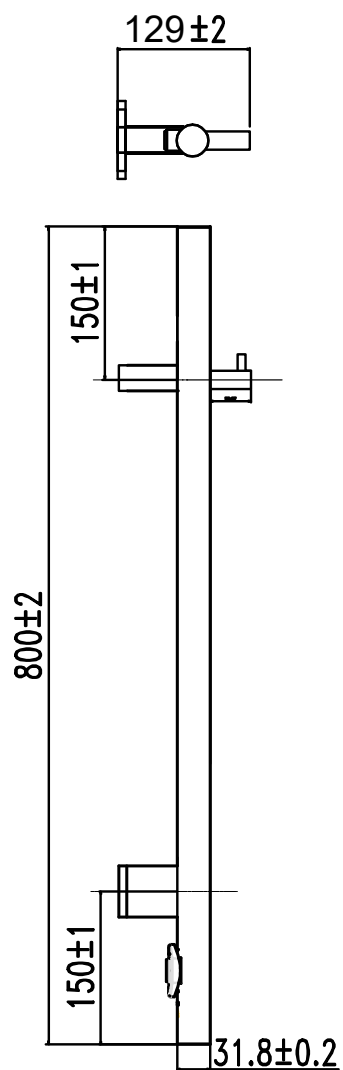

Scalda

H800 x B450 mm

Svängd modell, runda rör

Förkromad, Art nr 8759492

Scalda

H800 x B500 mm

Svängd modell, runda rör

Förkromad, Art nr 8759493

Scalda

H1 022 x D500 mm

Svängd modell, runda rör

Förkromad, Art nr 8759494

Scalda

H770 x B450 mm

Svängd modell, ovala rör

Förkromad, Art nr 8759496

Scalda

H770 x B500 mm

Svängd modell, ovala rör

Förkromad, Art nr 8759497

Scalda

H950 x B500 mm

Svängd modell, ovala rör

Förkromad, Art nr 8759498

Ray

H860 x 530 mm
Rostfritt, Art nr 8754167

Ray

H700 x 530 mm

Rostfritt, Art nr 8754426

Ray

H860 x 530 mm

Rostfritt, Art nr 8754170