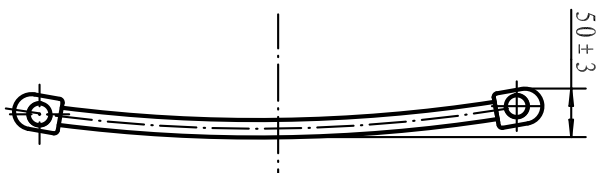

Scalda

H800 x B450 mm

Svängd modell, runda rör

Förkromad, Art nr 8759492

Scalda

H800 x B500 mm

Svängd modell, runda rör

Förkromad, Art nr 8759493

Scalda

H770 x B500 mm

Svängd modell, ovala rör

Förkromad, Art nr 8759497

Scalda

H950 x B500 mm

Svängd modell, ovala rör

Förkromad, Art nr 8759498

Scalda

H1 180 x B500 mm

Svängd modell, ovala rör

Förkromad, Art nr 8759499

Caldo

H800 x B500 mm

Rak modell, runda rör

Förkromad, Art nr 876 00 13