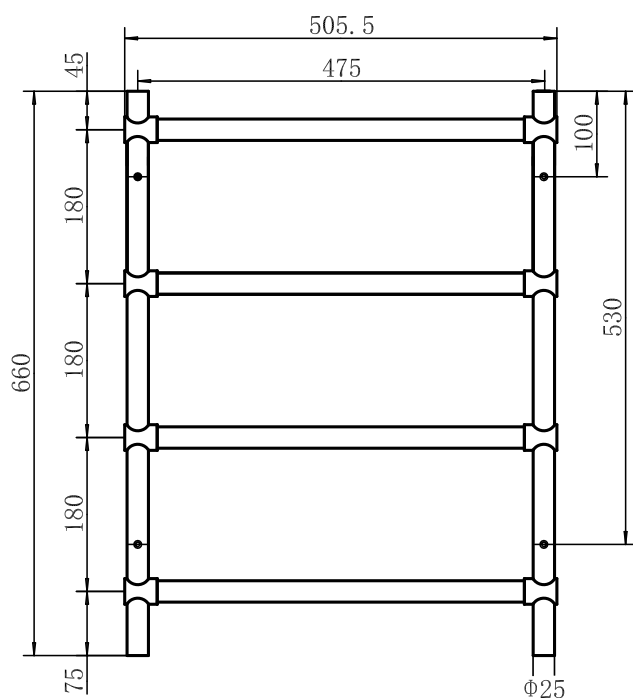

Calore

H1 400 x B350 mm

4-pinnar

Förkromad, Art nr 8760529

Svart, Art nr 8730248

Vit, Art nr 8730323

Fiamma

H660 x 500 mm