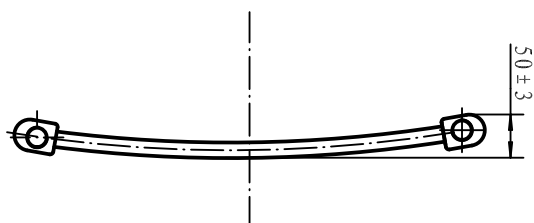

Scalda

H800 x B450 mm

Svängd modell, runda rör

Förkromad, Art nr 8759492

Scalda

H800 x B500 mm

Svängd modell, runda rör

Förkromad, Art nr 8759493

Scalda

H1 022 x D500 mm

Svängd modell, runda rör

Förkromad, Art nr 8759494

Scalda

H770 x B450 mm

Svängd modell, ovala rör

Förkromad, Art nr 8759496

Scalda

H770 x B500 mm

Svängd modell, ovala rör

Förkromad, Art nr 8759497

Scalda

H950 x B500 mm

Svängd modell, ovala rör

Förkromad, Art nr 8759498

Scalda

H1 180 x B500 mm

Svängd modell, ovala rör

Förkromad, Art nr 8759499

Caldo

H800 x B500 mm

Rak modell, runda rör

Förkromad, Art nr 876 00 13