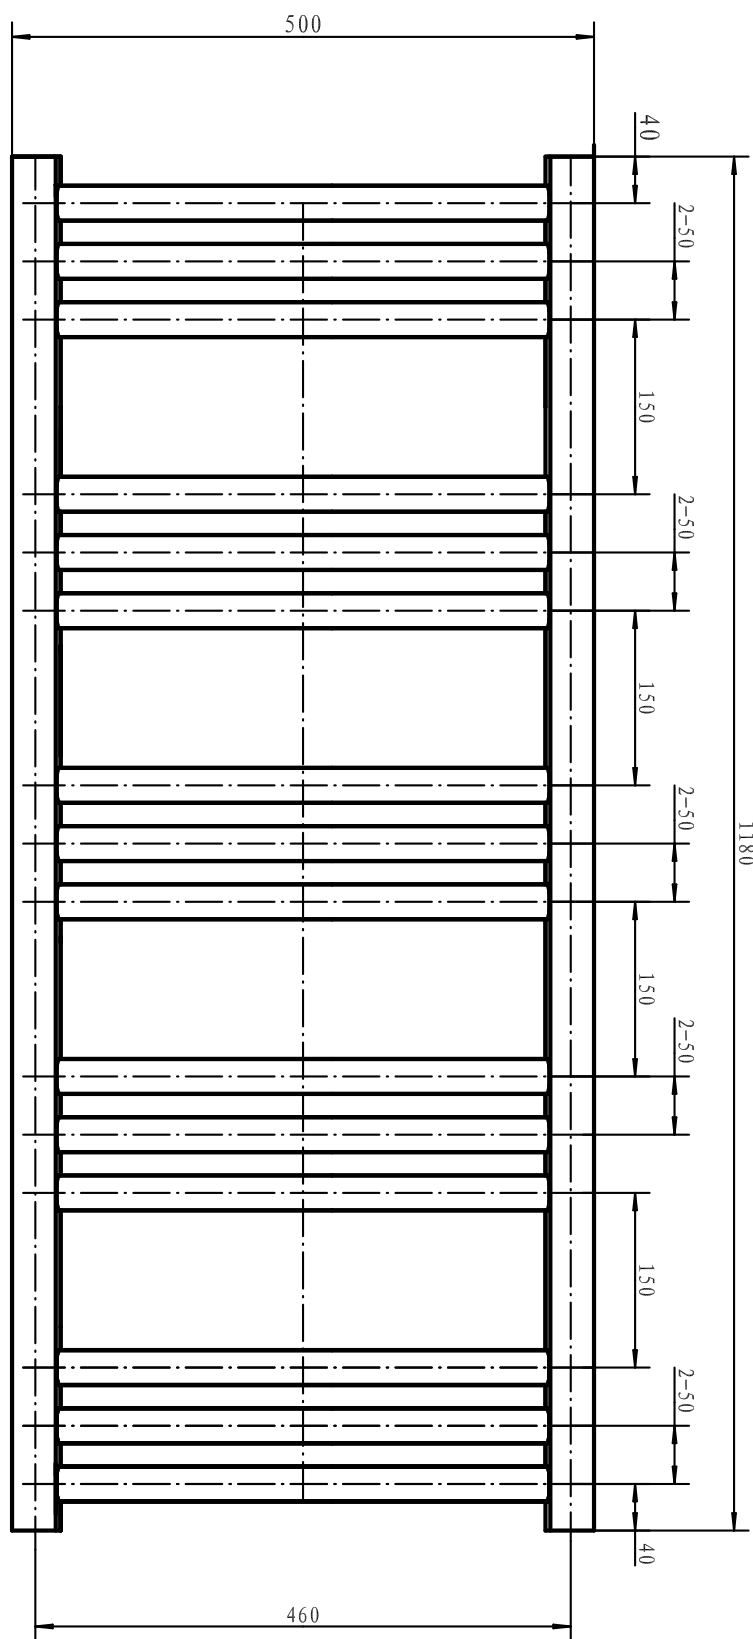

Scalda

H800 x B450 mm

Svängd modell, runda rör

Förkromad, Art nr 8759492

Scalda

H800 x B500 mm

Svängd modell, runda rör

Förkromad, Art nr 8759493

Scalda

H1 022 x D500 mm

Svängd modell, runda rör

Förkromad, Art nr 8759494

Scalda

H770 x B450 mm

Svängd modell, ovala rör

Förkromad, Art nr 8759496

Scalda

H770 x B500 mm

Svängd modell, ovala rör

Förkromad, Art nr 8759497

Scalda

H950 x B500 mm

Svängd modell, ovala rör

Förkromad, Art nr 8759498

Scalda

H1 180 x B500 mm

Svängd modell, ovala rör

Förkromad, Art nr 8759499

Caldo

H800 x B500 mm

Rak modell, runda rör

Förkromad, Art nr 876 00 13