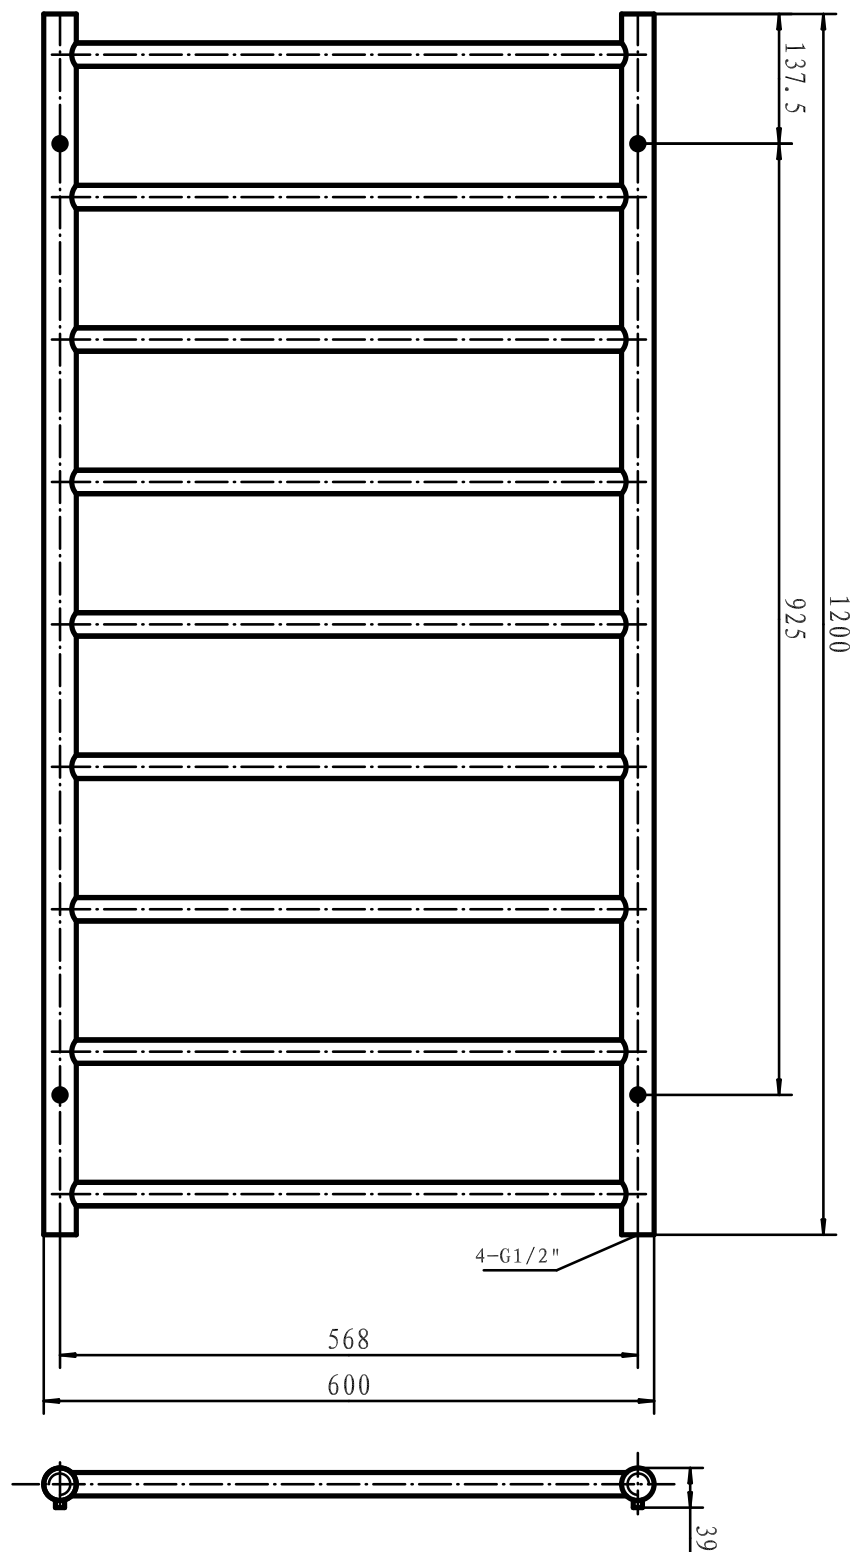

Svart, Art nr 8730251

Vit, Art nr 8730321

Divario

H1 200 x B600 mm

Rak modell, runda rör

Förkromad, Art nr 8750344

Divario Square

H1 400 x B500 mm