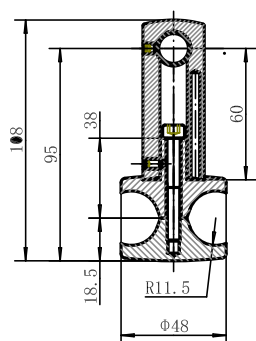

Ray

H800 x 137 mm

Rostfritt, Art nr 8754168

Ray

H1 400 x 137 mm

Rostfritt, Art nr 8754169

Ray S

H500 x 650 mm

Rostfritt, Art nr 8754427

Handduksstång

Längd 367 mm

För ovala rör, svängd modell

Art nr 8760337

Handduksstång

Längd 367 mm

För runda rör, svängd modell

Art nr 8759339

Handdukshylla

Längd 350 mm
För ovala rör, rak modell
Art nr 8760338

Handdukshylla

Längd 350 mm
För runda rör, rak modell
Art nr 8759340

Handdukshängare

För ovala rör
B92,5x D48 mm
Art nr 8760339