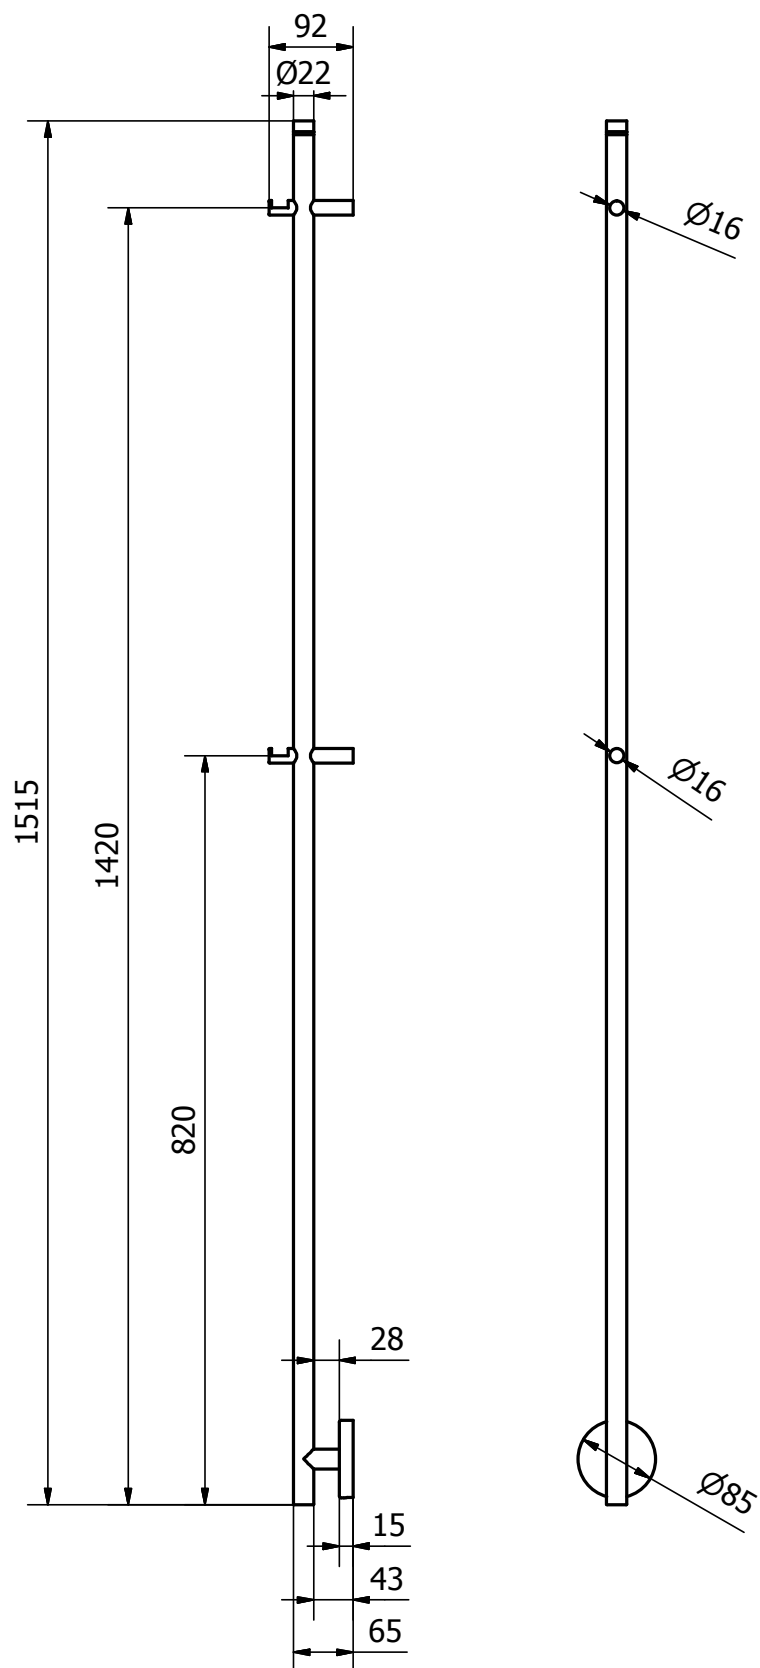

Scalda

H800 x B450 mm

Svängd modell, runda rör

Förkromad, Art nr 8759492

Scalda

H800 x B500 mm

Svängd modell, runda rör

Förkromad, Art nr 8759493

Förkromad, Art nr 8730100

Fiamma

H800 x 505 mm

Förkromad, Art nr 8730253

Rod

H915 mm

Förkromad, Art nr 8754171

Svart, Art nr 8754394

Rod

H1 515 mm

Förkromad, Art nr 8754172

Svart, Art nr 8754395

Ray

H700 x 530 mm

Rostfritt, Art nr 8754425

Rostfritt, timerfunktion, Art nr 8754578

Ray

H860 x 530 mm
Rostfritt, Art nr 8754167

Ray

H700 x 530 mm

Rostfritt, Art nr 8754426

Ray

H860 x 530 mm

Rostfritt, Art nr 8754170