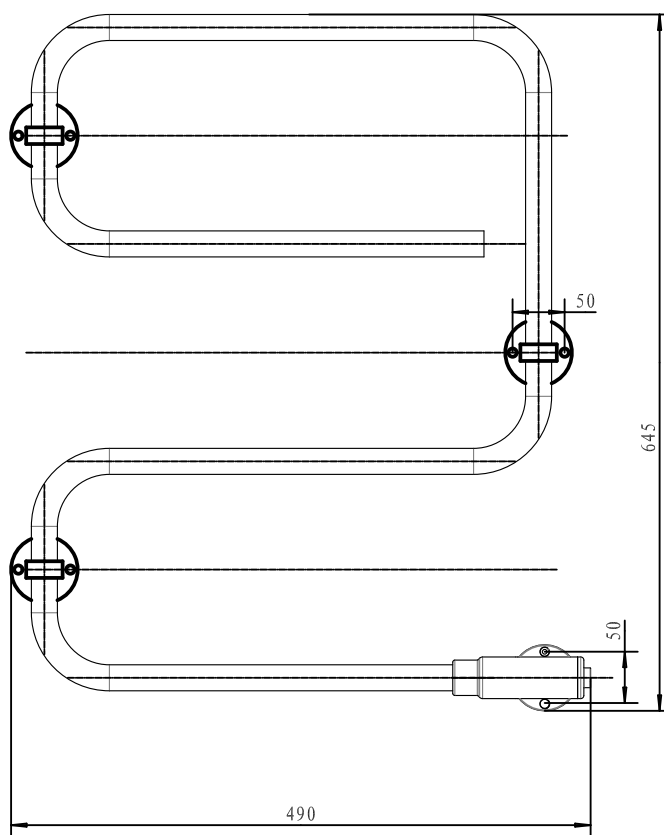

Ray

H860 x 530 mm
Rostfritt, Art nr 8754167

Ray

H700 x 530 mm

Rostfritt, Art nr 8754426

Ray

H860 x 530 mm

Rostfritt, Art nr 8754170

Ray

H800 x 137 mm

Rostfritt, Art nr 8754168

Ray

H1 400 x 137 mm

Rostfritt, Art nr 8754169

Ray S

H500 x 650 mm

Rostfritt, Art nr 8754427

Handduksstång

Längd 367 mm

För ovala rör, svängd modell

Art nr 8760337

Handduksstång

Längd 367 mm

För runda rör, svängd modell