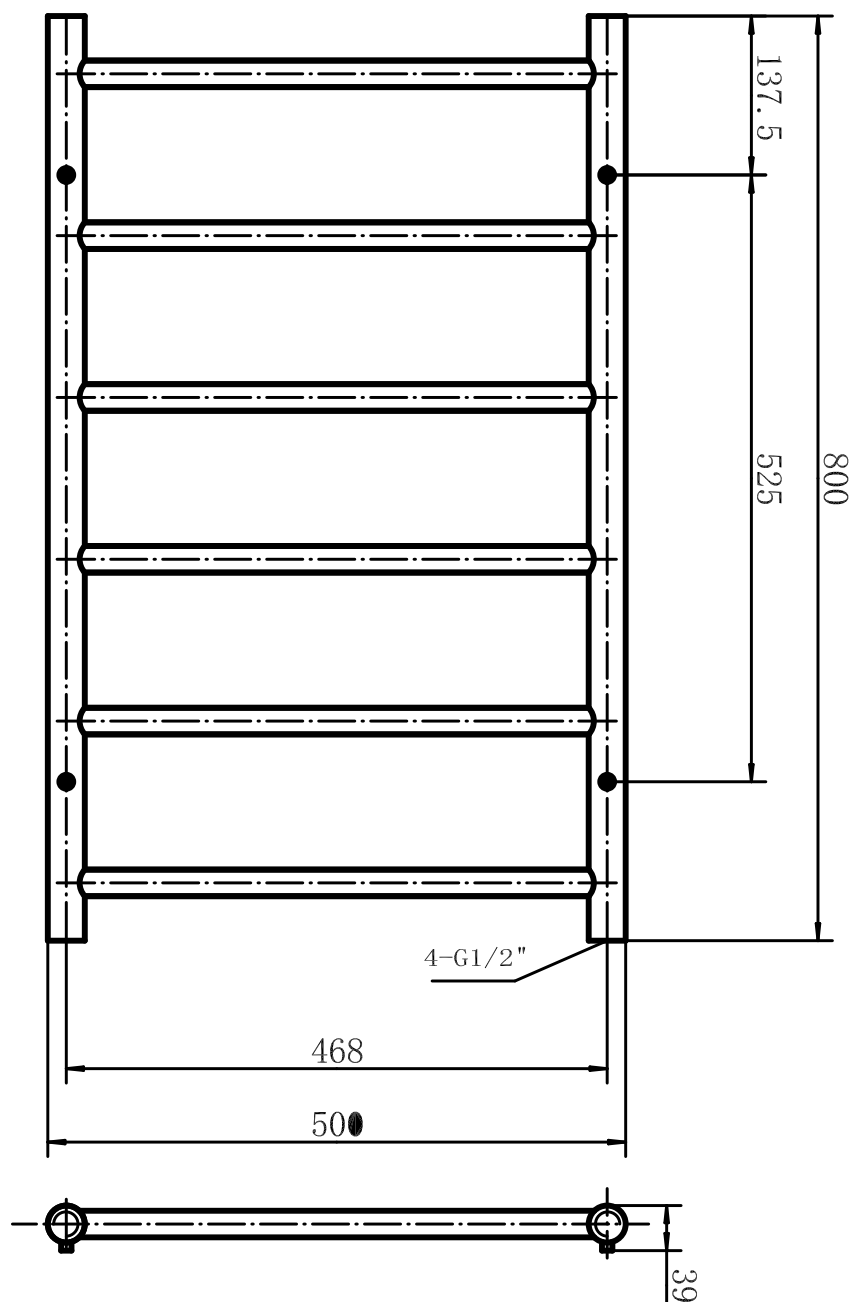

Divario

H800 x B500 mm

Rak modell, runda rör

Förkromad, Art nr 8750341

Svart, Art nr 8730246

Vit, Art nr 8730319