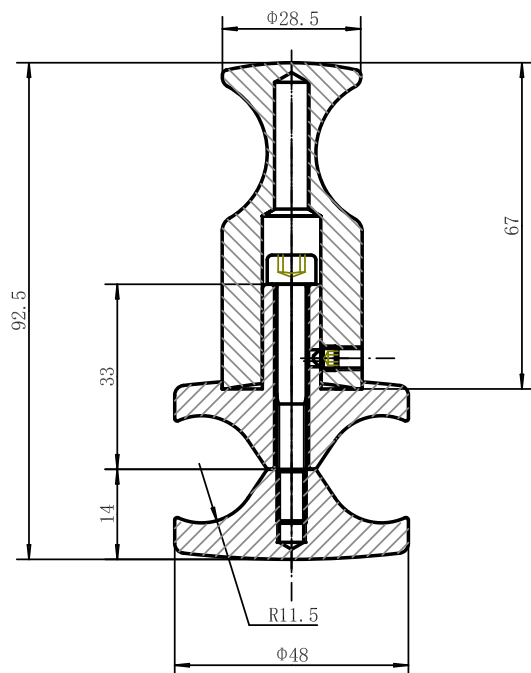

Scalda

H800 x B450 mm

Svängd modell, runda rör

Förkromad, Art nr 8759492

Scalda

H800 x B500 mm

Svängd modell, runda rör

Förkromad, Art nr 8759493

Ray

H800 x 137 mm

Rostfritt, Art nr 8754168

Ray

H1 400 x 137 mm

Rostfritt, Art nr 8754169

Ray S

H500 x 650 mm

Rostfritt, Art nr 8754427

Handduksstång

Längd 367 mm

För ovala rör, svängd modell

Art nr 8760337

Handduksstång

Längd 367 mm

För runda rör, svängd modell

Art nr 8759339

Handdukshylla

Längd 350 mm
För ovala rör, rak modell
Art nr 8760338

Handdukshylla

Längd 350 mm
För runda rör, rak modell
Art nr 8759340

Handdukshängare

För ovala rör
B92,5x D48 mm
Art nr 8760339