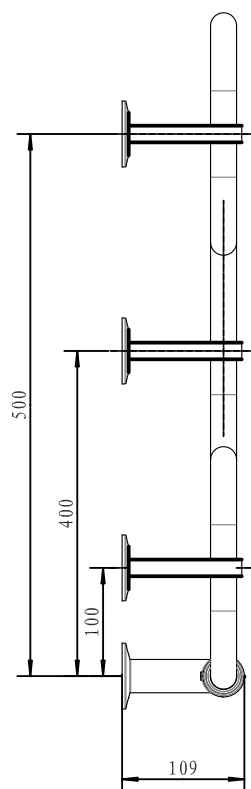

Scalda

H800 x B450 mm

Svängd modell, runda rör

Förkromad, Art nr 8759492

Scalda

H800 x B500 mm

Svängd modell, runda rör

Förkromad, Art nr 8759493

Scalda

H1 022 x D500 mm

Svängd modell, runda rör

Förkromad, Art nr 8759494

Scalda

H770 x B450 mm

Svängd modell, ovala rör

Förkromad, Art nr 8759496

Scalda

H770 x B500 mm

Svängd modell, ovala rör

Förkromad, Art nr 8759497

Scalda

H950 x B500 mm

Svängd modell, ovala rör

Förkromad, Art nr 8759498

Ray

H800 x 137 mm

Rostfritt, Art nr 8754168

Ray

H1 400 x 137 mm

Rostfritt, Art nr 8754169

Ray S

H500 x 650 mm