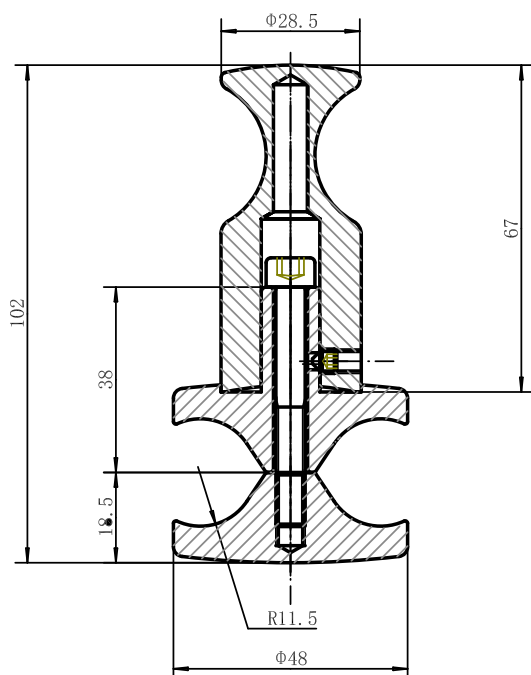

Scalda

H800 x B450 mm

Svängd modell, runda rör

Förkromad, Art nr 8759492

Scalda

H800 x B500 mm

Svängd modell, runda rör

Förkromad, Art nr 8759493

Ray

H800 x 137 mm

Rostfritt, Art nr 8754168

Ray

H1 400 x 137 mm

Rostfritt, Art nr 8754169

Ray S

H500 x 650 mm

Rostfritt, Art nr 8754427

Handduksstång

Längd 367 mm

För ovala rör, svängd modell

Art nr 8760337

Handduksstång

Längd 367 mm

För runda rör, svängd modell

Art nr 8759339

Handdukshylla

Längd 350 mm
För ovala rör, rak modell
Art nr 8760338

Handdukshylla

Längd 350 mm
För runda rör, rak modell
Art nr 8759340

Handdukshängare

För ovala rör
B92,5x D48 mm
Art nr 8760339