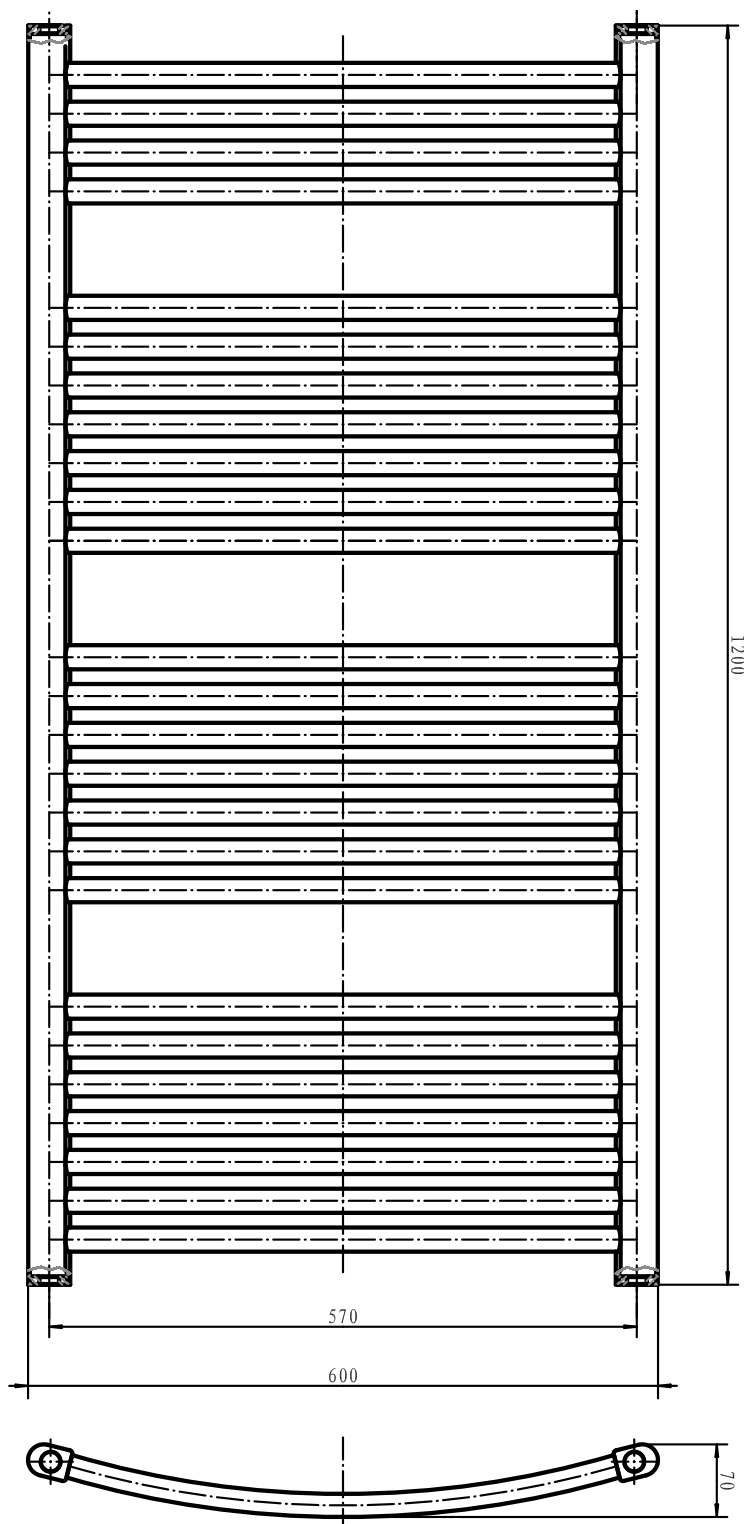

Caldo

H1 200 x B600 mm

Svängd modell, runda rör

Förkromad, Art nr 8760016