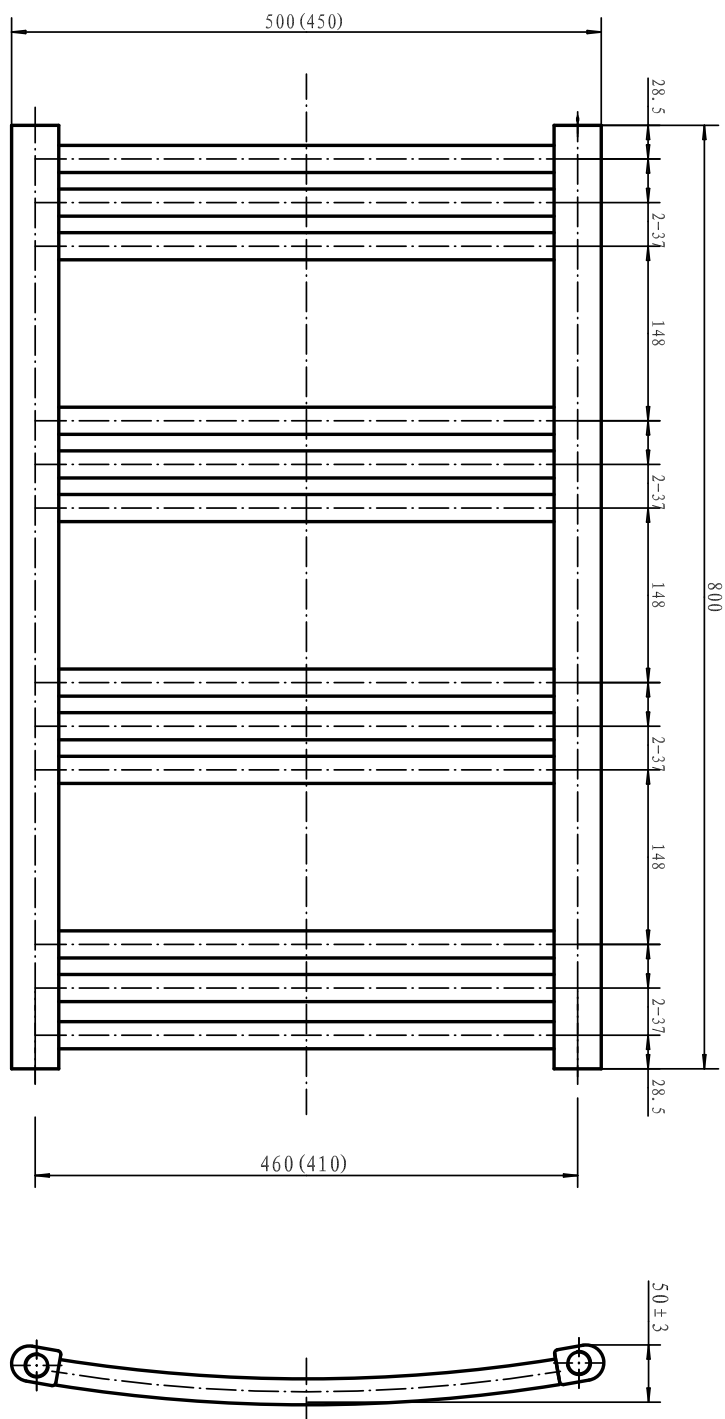

Scalda

H800 x B450 mm

Svängd modell, runda rör

Förkromad, Art nr 8759492

Scalda

H800 x B500 mm

Svängd modell, runda rör

Förkromad, Art nr 8759493

Scalda

H1 022 x D500 mm

Svängd modell, runda rör

Förkromad, Art nr 8759494

Scalda

H770 x B450 mm

Svängd modell, ovala rör

Förkromad, Art nr 8759496

Scalda

H770 x B500 mm

Svängd modell, ovala rör

Förkromad, Art nr 8759497

Scalda

H950 x B500 mm

Svängd modell, ovala rör

Förkromad, Art nr 8759498

Scalda

H1 180 x B500 mm

Svängd modell, ovala rör

Förkromad, Art nr 8759499

Caldo

H800 x B500 mm

Rak modell, runda rör

Förkromad, Art nr 876 00 13