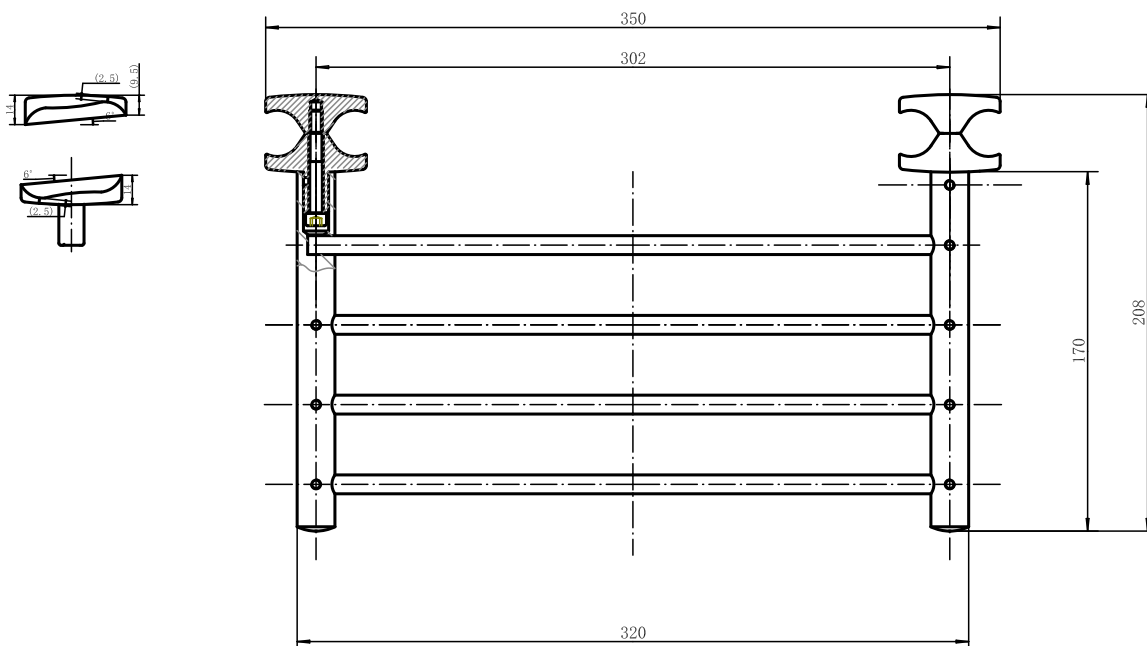

Handdukshylla

Längd 350 mm
För ovala rör, rak modell
Art nr 8760338