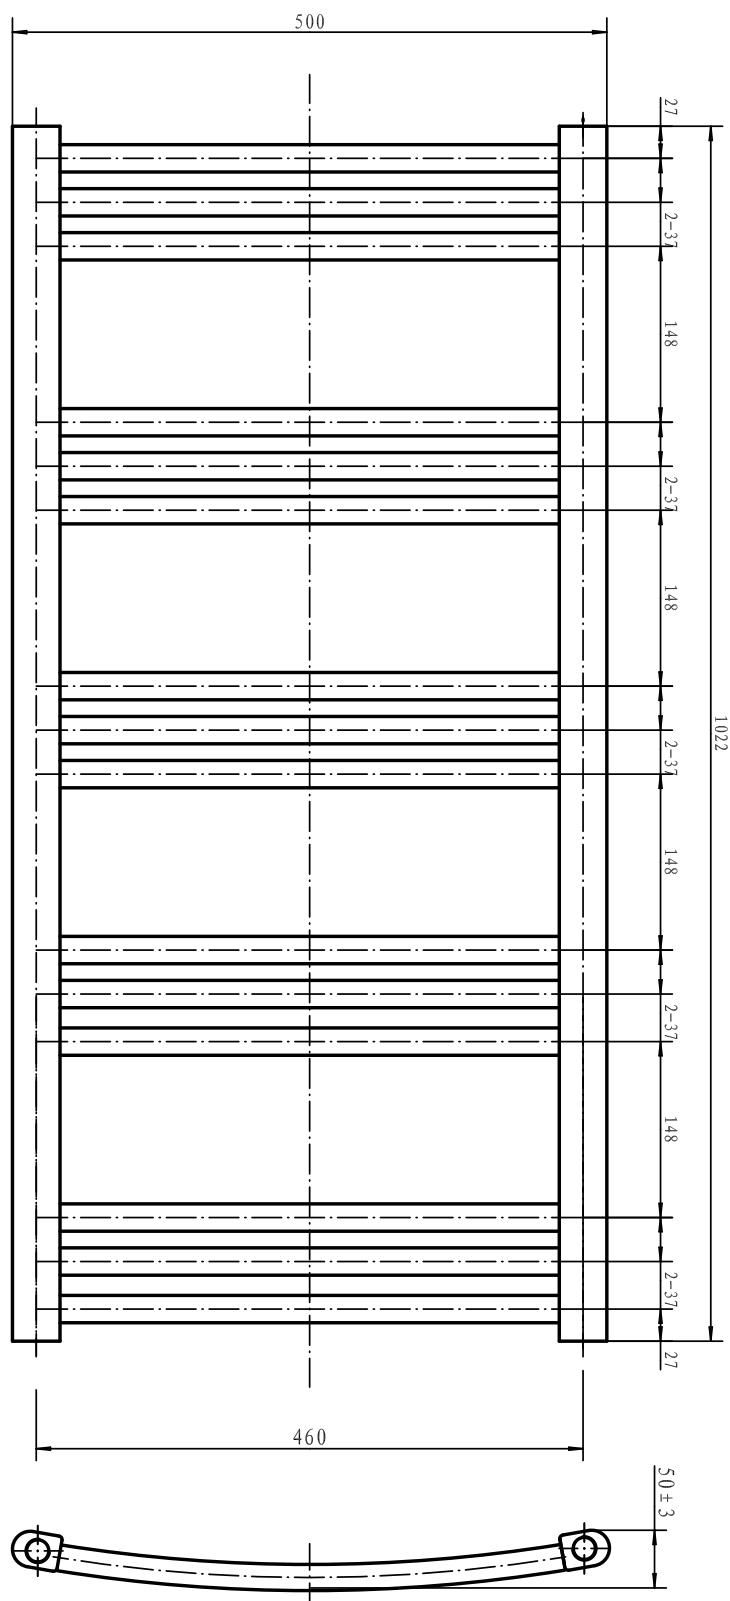

Scalda

H800 x B450 mm

Svängd modell, runda rör

Förkromad, Art nr 8759492

Scalda

H800 x B500 mm

Svängd modell, runda rör

Förkromad, Art nr 8759493

Scalda

H1 022 x D500 mm

Svängd modell, runda rör

Förkromad, Art nr 8759494

Scalda

H770 x B450 mm

Svängd modell, ovala rör

Förkromad, Art nr 8759496

Scalda

H770 x B500 mm

Svängd modell, ovala rör

Förkromad, Art nr 8759497

Scalda

H950 x B500 mm

Svängd modell, ovala rör

Förkromad, Art nr 8759498

Scalda

H1 180 x B500 mm

Svängd modell, ovala rör

Förkromad, Art nr 8759499

Caldo

H800 x B500 mm

Rak modell, runda rör

Förkromad, Art nr 876 00 13