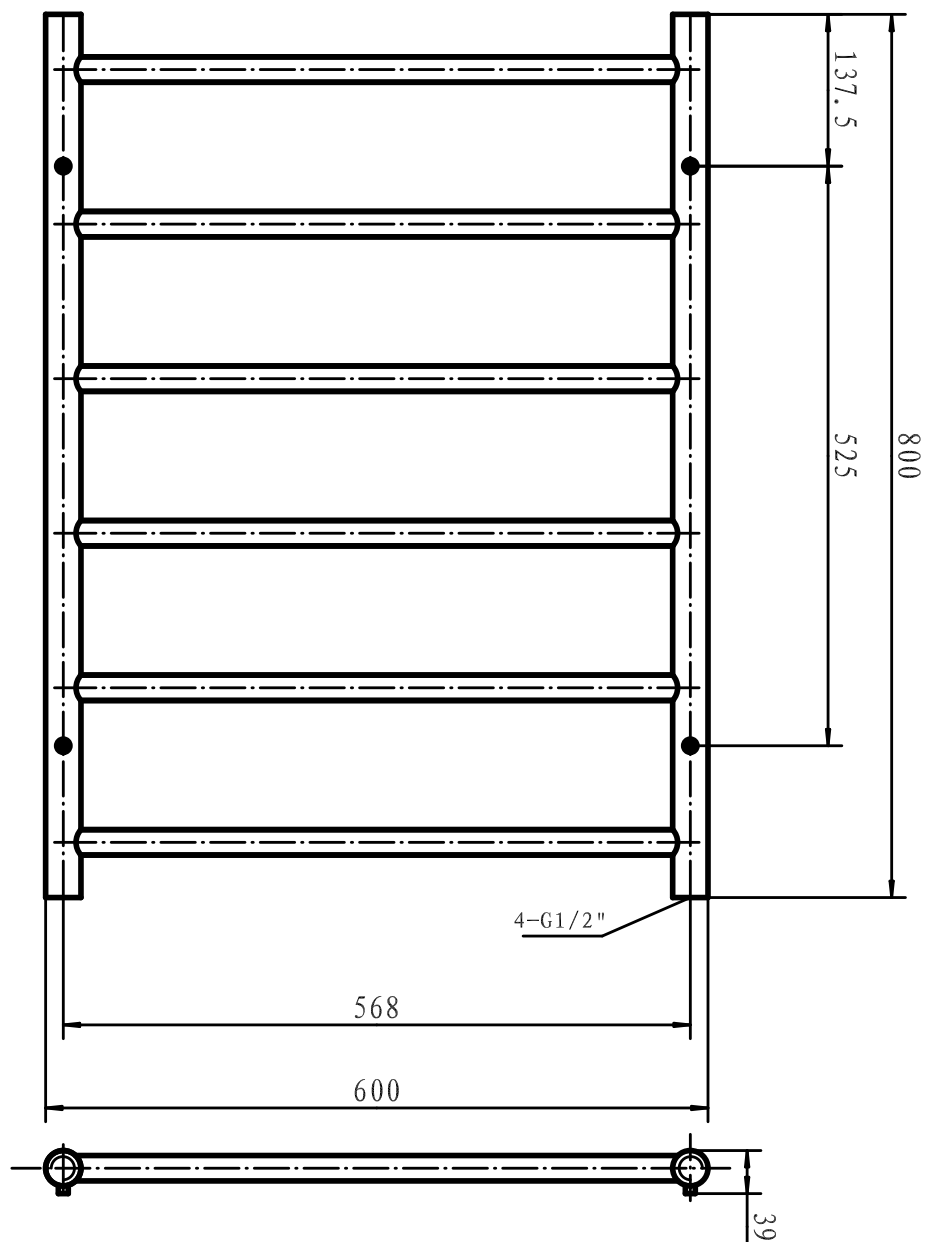

Divario

H800 x B600 mm

Rak modell, runda rör

Förkromad, Art nr 8750342

Divario

H1 200 x B500 mm

Rak modell, runda rör

Förkromad, Art nr 8750343