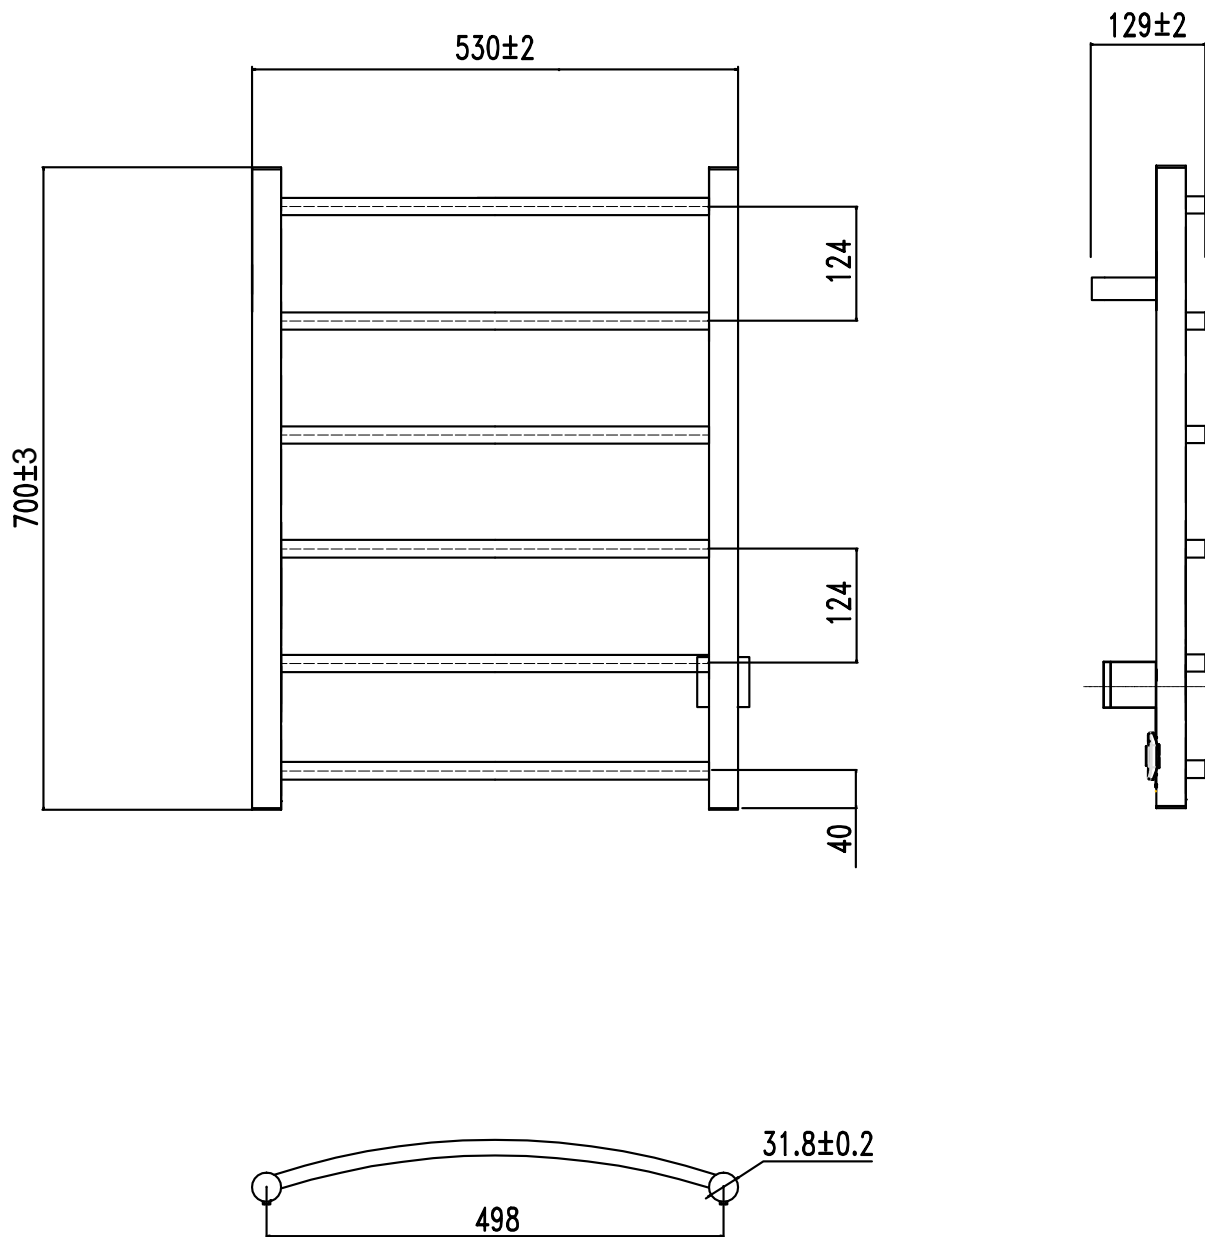

Ray

H700 x 530 mm

Rostfritt, Art nr 8754425

Rostfritt, timerfunktion, Art nr 8754578