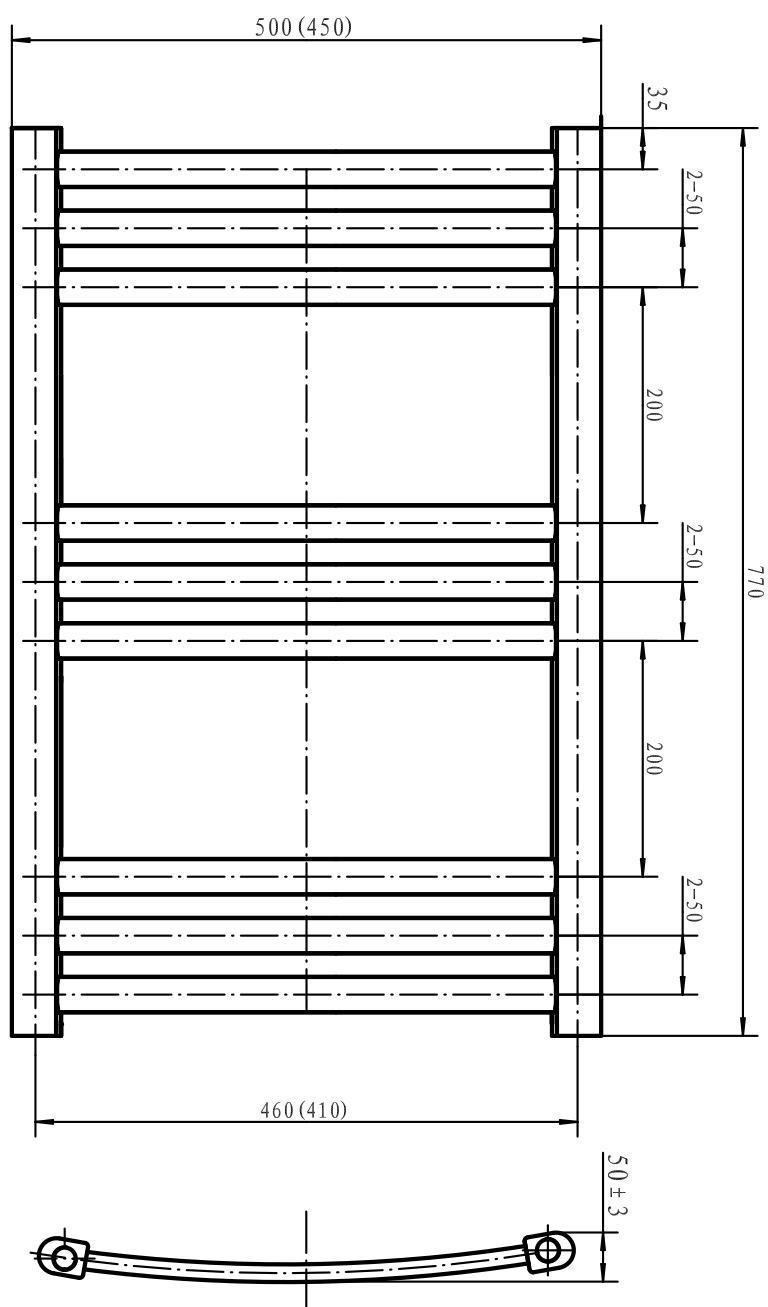

Scalda

H800 x B450 mm

Svängd modell, runda rör

Förkromad, Art nr 8759492

Scalda

H800 x B500 mm

Svängd modell, runda rör

Förkromad, Art nr 8759493

Scalda

H1 022 x D500 mm

Svängd modell, runda rör

Förkromad, Art nr 8759494

Scalda

H770 x B450 mm

Svängd modell, ovala rör

Förkromad, Art nr 8759496

Scalda

H770 x B500 mm

Svängd modell, ovala rör

Förkromad, Art nr 8759497

Scalda

H950 x B500 mm

Svängd modell, ovala rör

Förkromad, Art nr 8759498

Scalda

H1 180 x B500 mm

Svängd modell, ovala rör

Förkromad, Art nr 8759499

Caldo

H800 x B500 mm

Rak modell, runda rör

Förkromad, Art nr 876 00 13