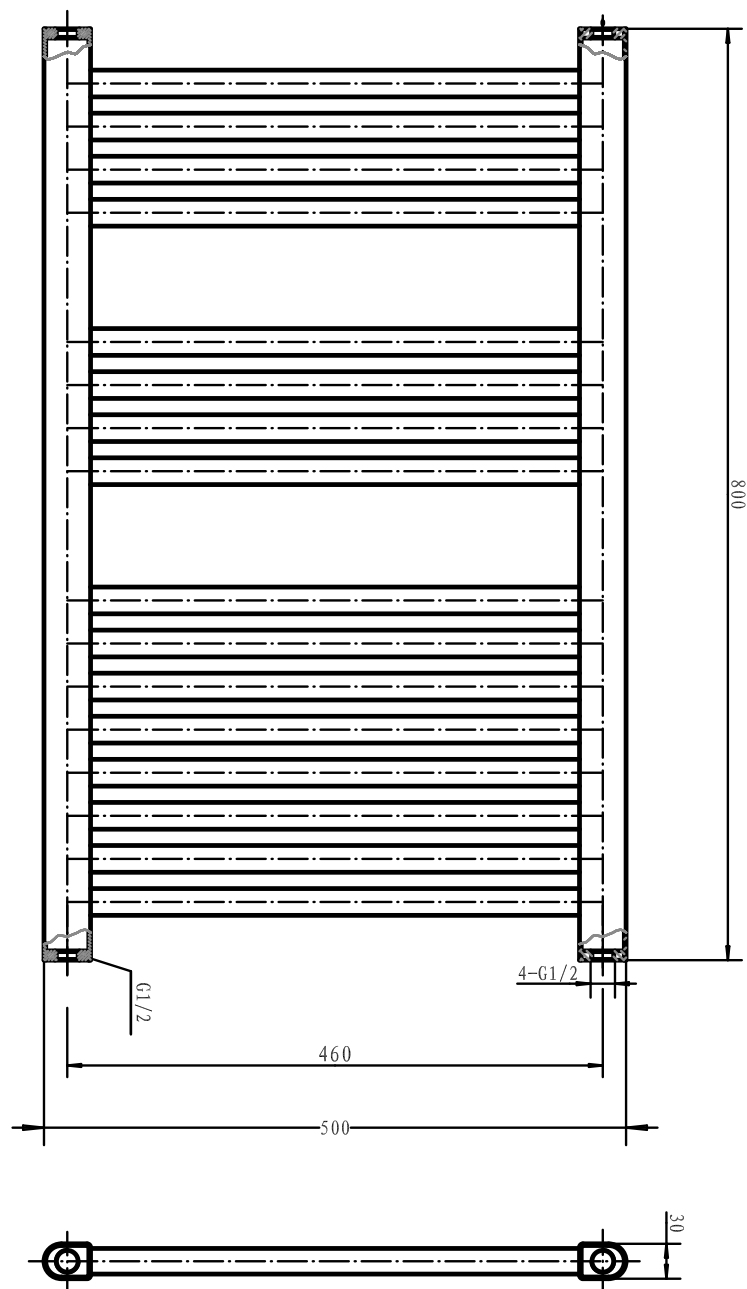

Scalda

H800 x B450 mm

Svängd modell, runda rör

Förkromad, Art nr 8759492

Scalda

H800 x B500 mm

Svängd modell, runda rör

Förkromad, Art nr 8759493

Scalda

H770 x B500 mm

Svängd modell, ovala rör

Förkromad, Art nr 8759497

Scalda

H950 x B500 mm

Svängd modell, ovala rör

Förkromad, Art nr 8759498

Scalda

H1 180 x B500 mm

Svängd modell, ovala rör

Förkromad, Art nr 8759499

Caldo

H800 x B500 mm

Rak modell, runda rör

Förkromad, Art nr 876 00 13