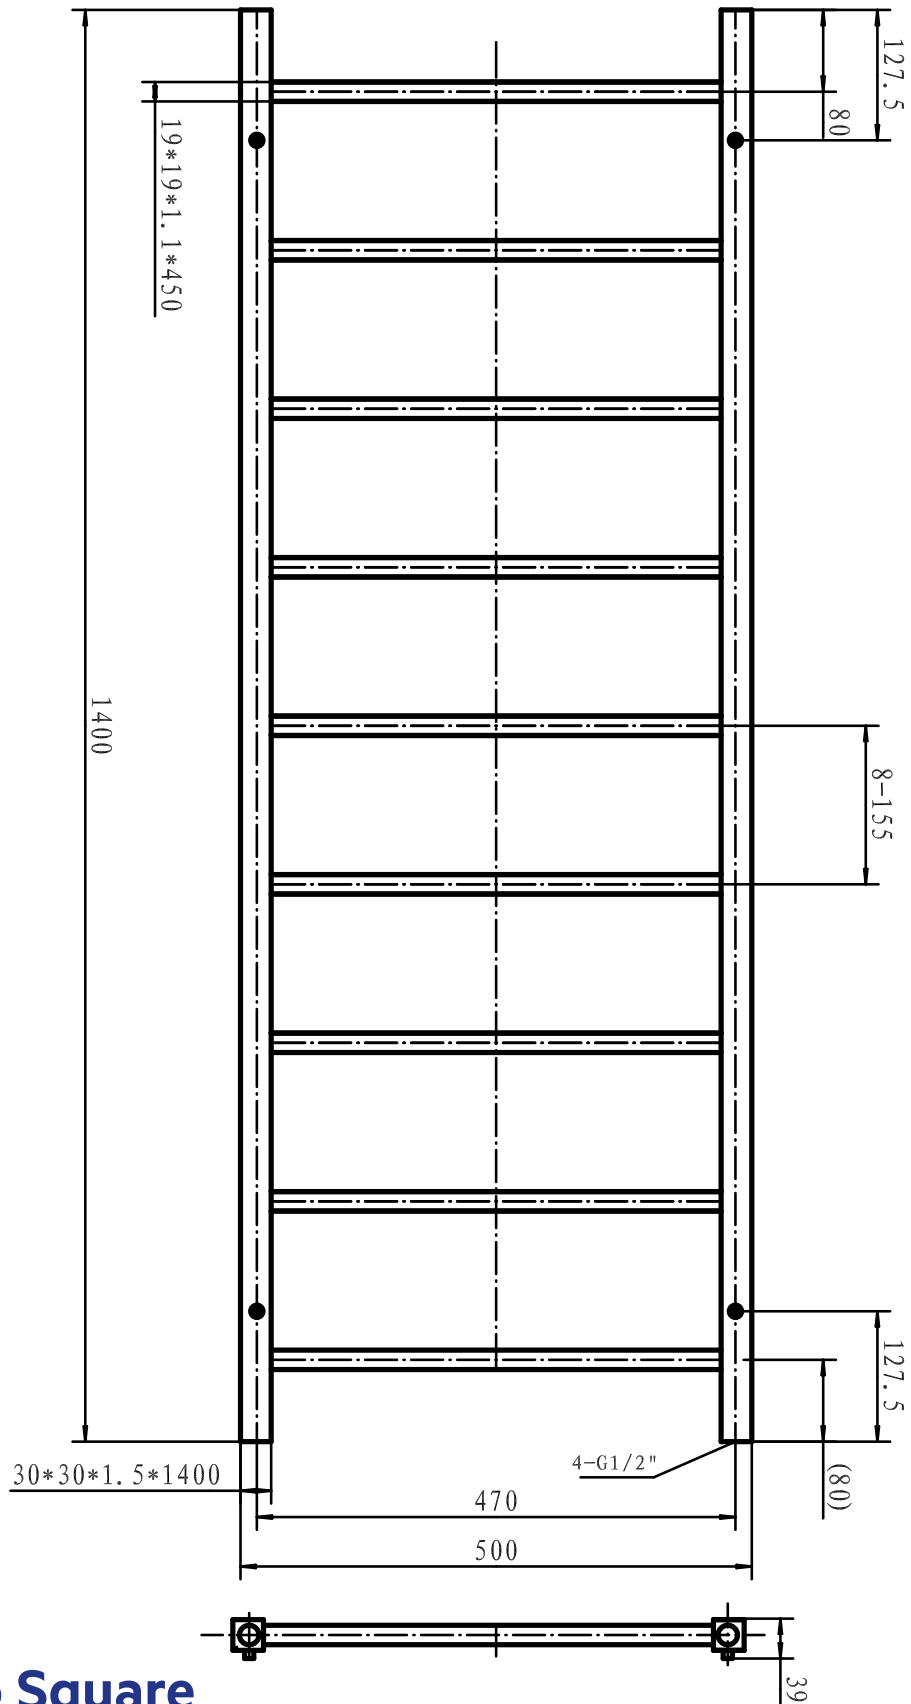

Scalda

H800 x B450 mm

Svängd modell, runda rör

Förkromad, Art nr 8759492

Scalda

H800 x B500 mm

Svängd modell, runda rör

Förkromad, Art nr 8759493

Svart, Art nr 8730251

Vit, Art nr 8730321

Divario

H1 200 x B600 mm

Rak modell, runda rör

Förkromad, Art nr 8750344

Divario Square

H1 400 x B500 mm