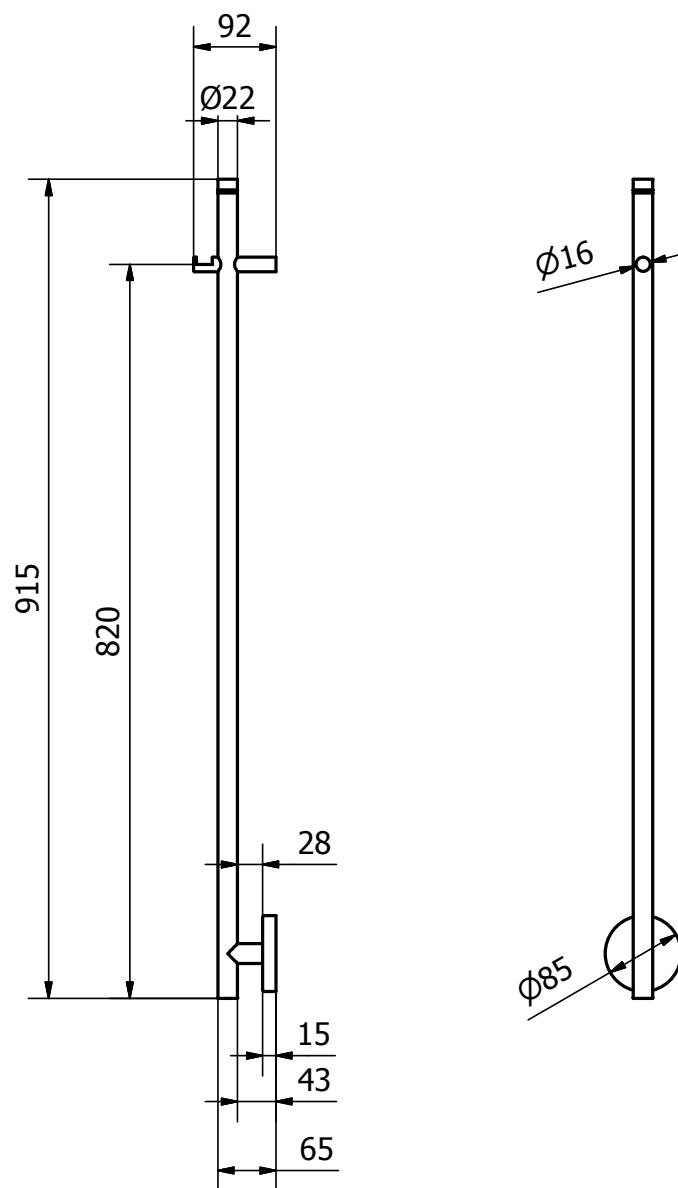

Rod

H915 mm

Förkromad, Art nr 8754171

Svart, Art nr 8754394