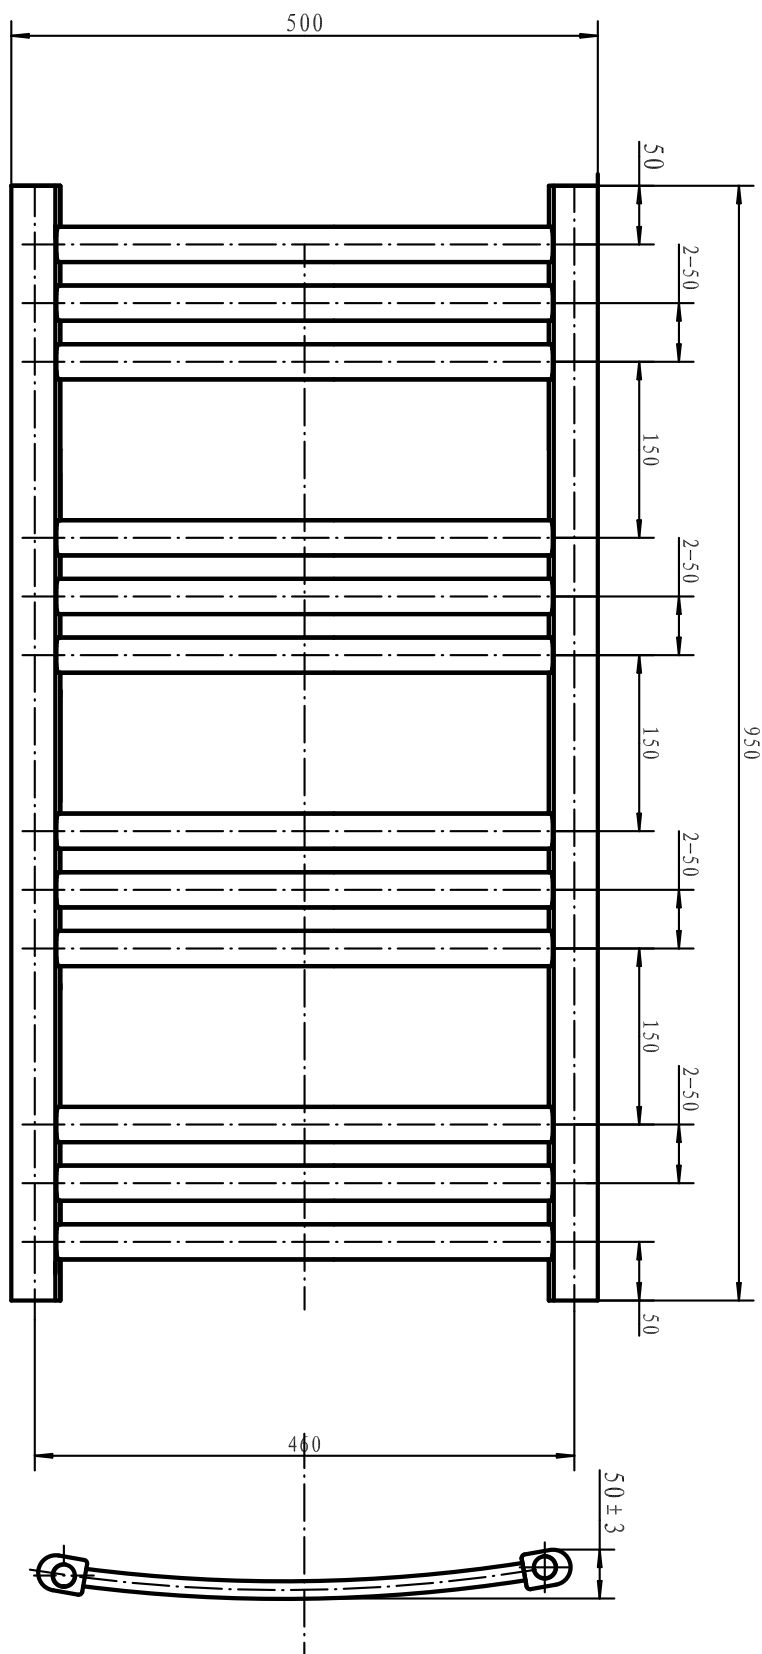

Scalda

H800 x B450 mm

Svängd modell, runda rör

Förkromad, Art nr 8759492

Scalda

H800 x B500 mm

Svängd modell, runda rör

Förkromad, Art nr 8759493

Scalda

H1 022 x D500 mm

Svängd modell, runda rör

Förkromad, Art nr 8759494

Scalda

H770 x B450 mm

Svängd modell, ovala rör

Förkromad, Art nr 8759496

Scalda

H770 x B500 mm

Svängd modell, ovala rör

Förkromad, Art nr 8759497

Scalda

H950 x B500 mm

Svängd modell, ovala rör

Förkromad, Art nr 8759498

Scalda

H1 180 x B500 mm

Svängd modell, ovala rör

Förkromad, Art nr 8759499

Caldo

H800 x B500 mm

Rak modell, runda rör

Förkromad, Art nr 876 00 13