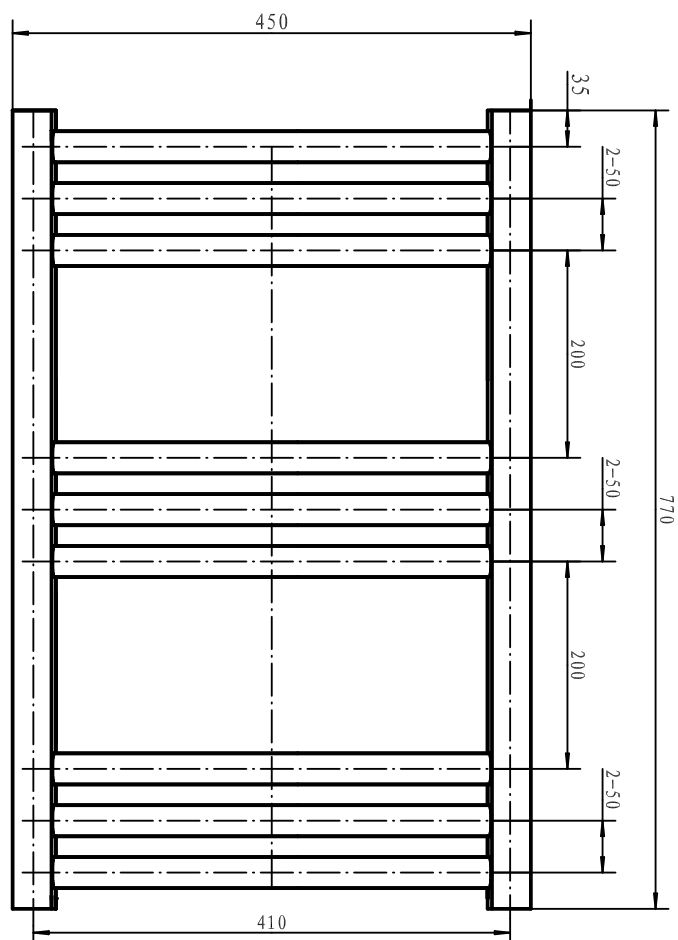

Scalda

H800 x B450 mm

Svängd modell, runda rör

Förkromad, Art nr 8759492

Scalda

H800 x B500 mm

Svängd modell, runda rör

Förkromad, Art nr 8759493

Scalda

H1 022 x D500 mm

Svängd modell, runda rör

Förkromad, Art nr 8759494

Scalda

H770 x B450 mm

Svängd modell, ovala rör

Förkromad, Art nr 8759496

Scalda

H770 x B500 mm

Svängd modell, ovala rör

Förkromad, Art nr 8759497

Scalda

H950 x B500 mm

Svängd modell, ovala rör

Förkromad, Art nr 8759498