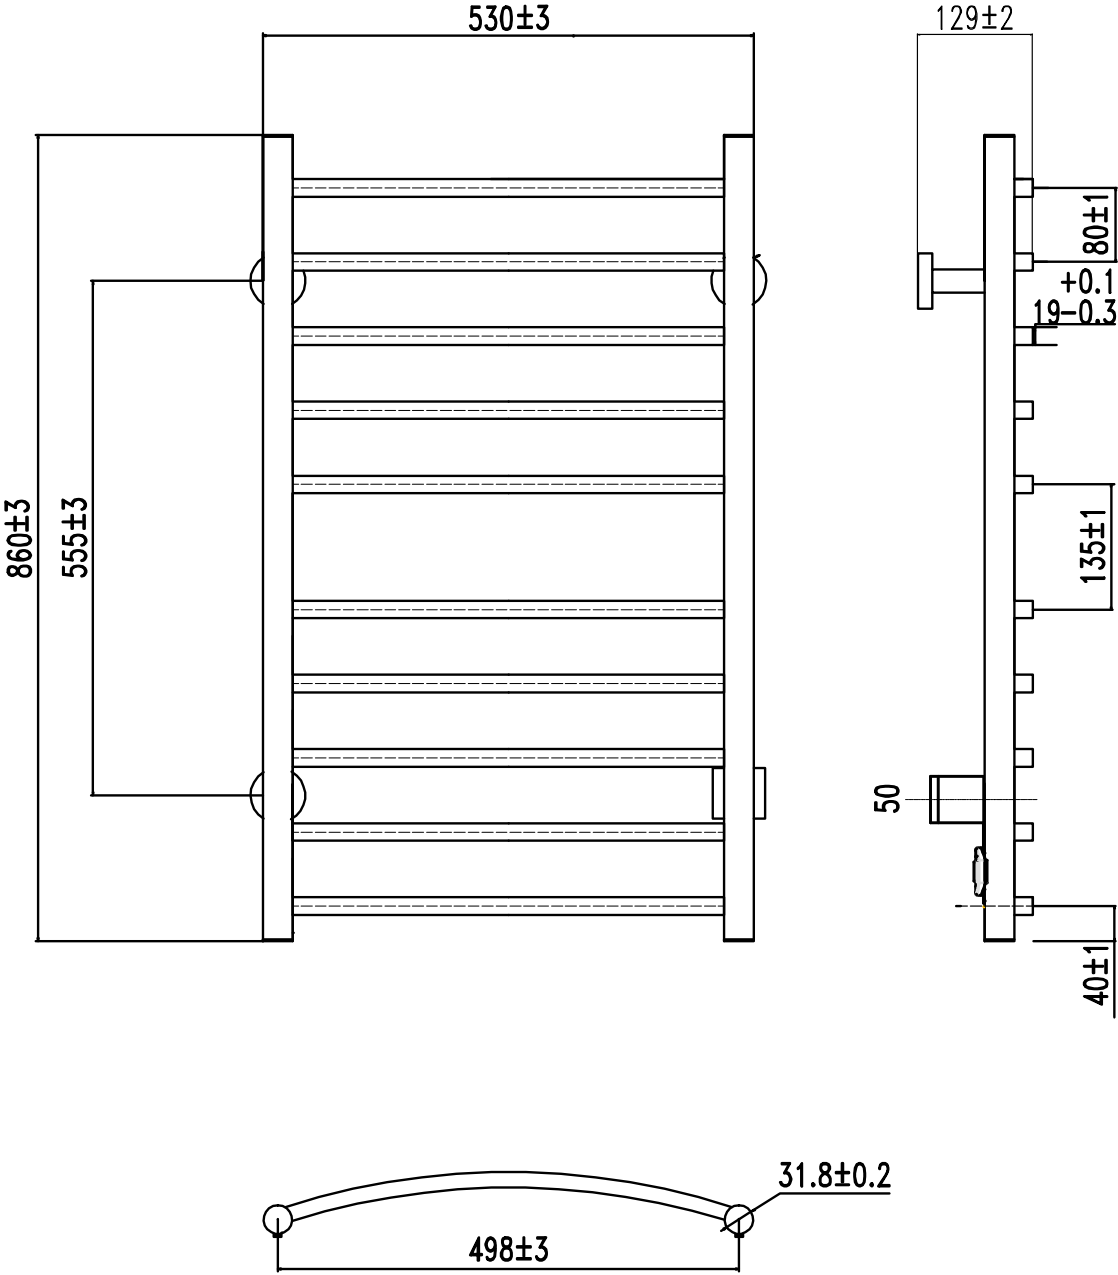

Rod

H1 515 mm

Förkromad, Art nr 8754172

Svart, Art nr 8754395

Ray

H700 x 530 mm

Rostfritt, Art nr 8754425

Rostfritt, timerfunktion, Art nr 8754578