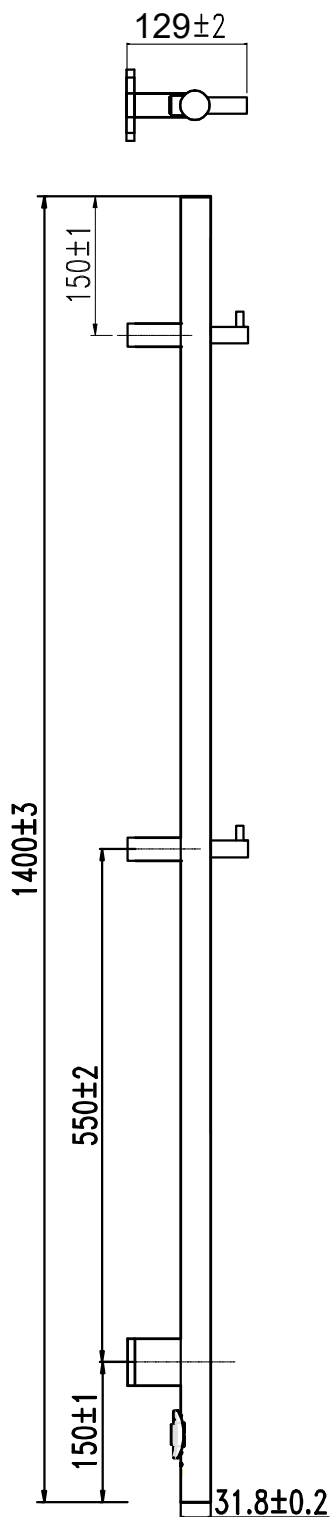

Ray

H1 400 x 137 mm

Rostfritt, Art nr 8754169