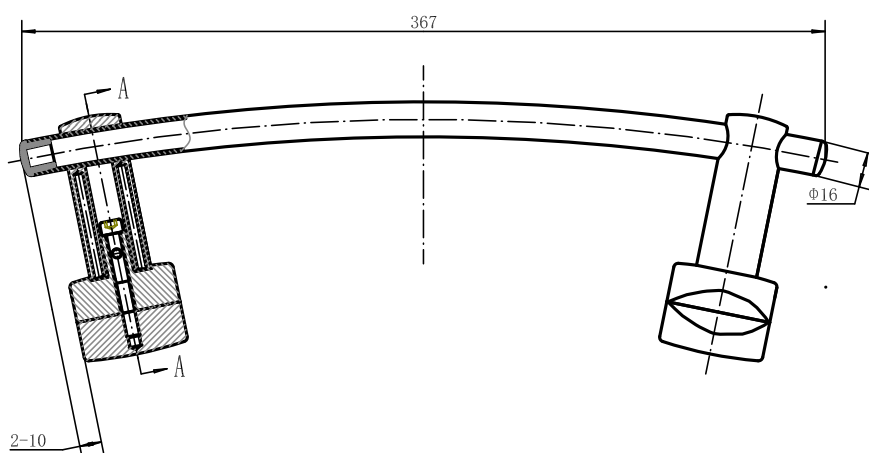

Rostfritt, Art nr 8754427

Handduksstång

Längd 367 mm

För ovala rör, svängd modell

Art nr 8760337

Handduksstång

Längd 367 mm

För runda rör, svängd modell

Art nr 8759339

Handdukshylla

Längd 350 mm
För ovala rör, rak modell
Art nr 8760338

Handdukshylla

Längd 350 mm
För runda rör, rak modell
Art nr 8759340

Handdukshängare

För ovala rör
B92,5x D48 mm
Art nr 8760339