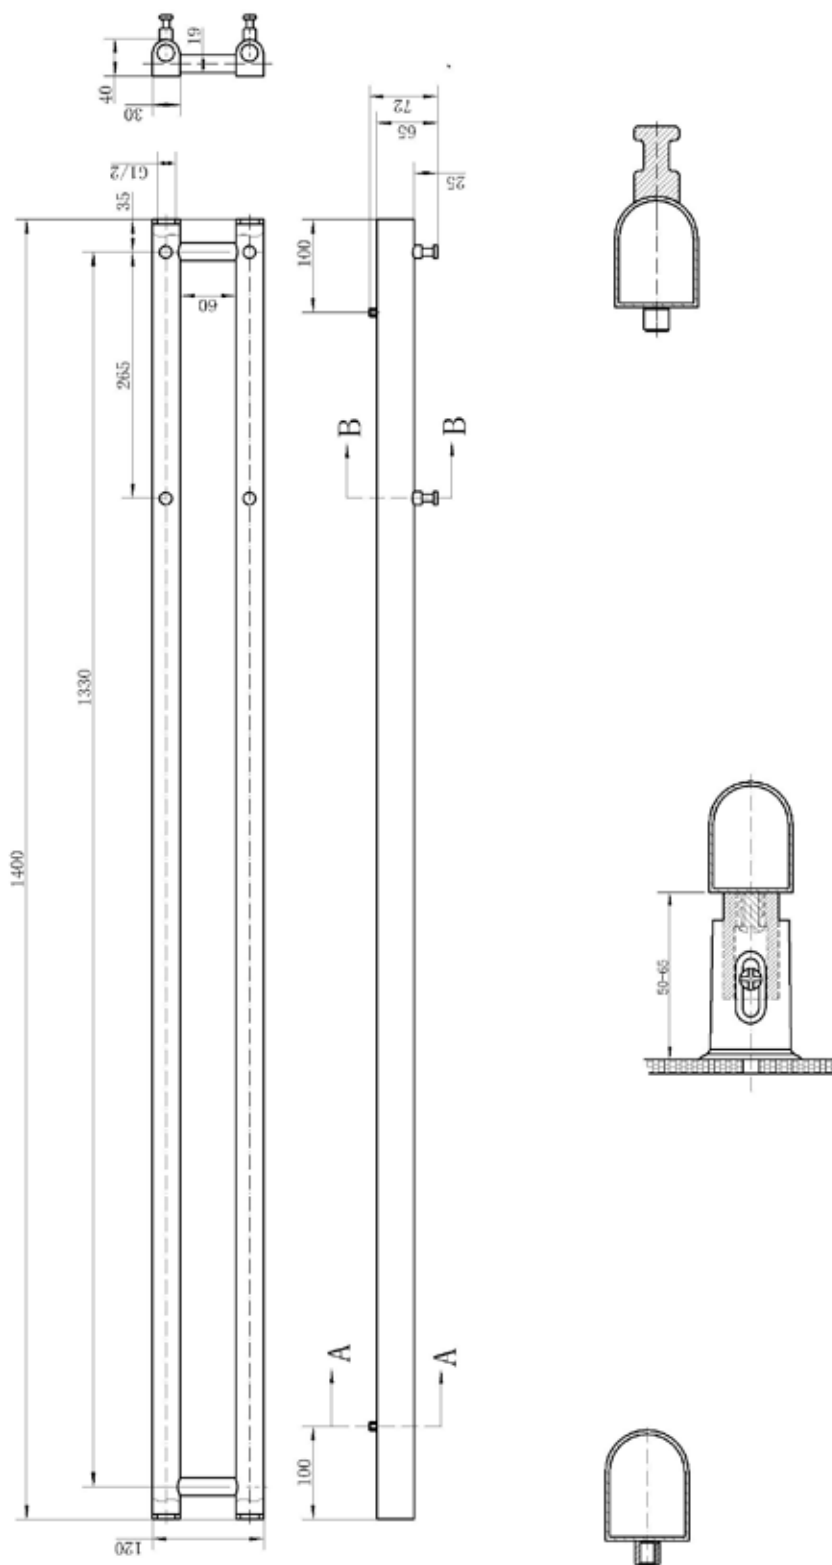

Calore

H1 400 x B120 mm

2-pinnar

Förkromad, Art nr 8760528

Svart,, Art nr 8730247

Vit, Art nr 8730322