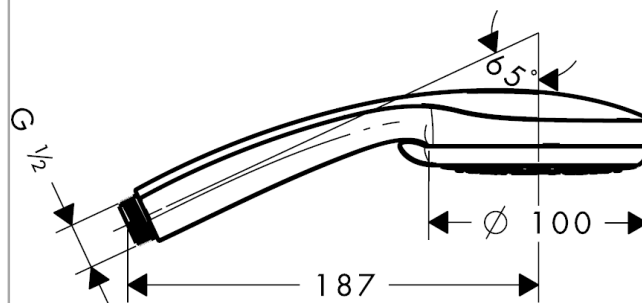

Croma 100
Croma 100 Vario handdusch
Ytskikt: krom Art.nr. : 28535000

Produktdetaljer

Produktinformation

- duschhuvudsstorlek: 100 mm
- stråltypsomställning med vridbar strålskiva
- stråltyp: Rain, normalstråle, schampostråle, massage
- Maximal flödesmängd (vid 3 bar): 18 l/minut
- lämpad för genomflödesvärmare

Artikeldetaljer

RSK-nr.	8376687
Pris exkl. moms	276,76 SEK
Pris inkl. moms	346,00 SEK

Tekniska lösningar

Produktbild

Måttskiss

Genomflödesprogram