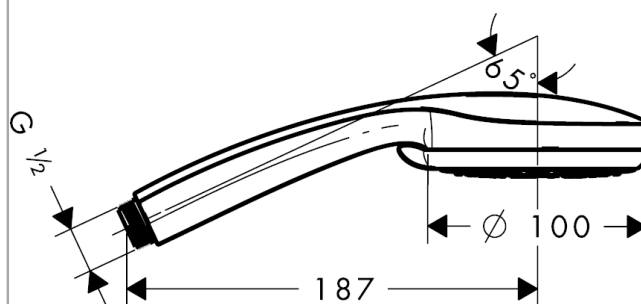

Croma 100
Croma 100 Multi handdusch
Ytskikt: krom Art.nr. : **28536000**

Produktdetaljer

Produktinformation

- duschhuvudsstorlek: 100 mm
- stråltypsomställning med vridbar strålskiva
- stråltyp: Rain, mono, massage
- Maximal flödesmängd (vid 3 bar): 19 l/minut
- lämpad för genomflödesvärmare

Artikeldetaljer

RSK-nr. 8376688
Pris exkl. moms 491,81 SEK
Pris inkl. moms 615,00 SEK

Tekniska lösningar

Designpriser

Produktbild

Måttskiss

Genomflödesprogram