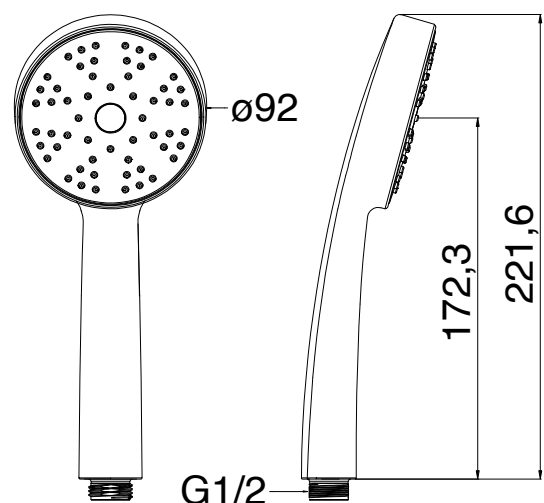

Varumärke

**ARROW®**

Produkt

**Arrow EcoSpar handdusch**

Art.nr	RSK	EAN	Färg
24910	8233056	7391551249103	Krom

**Produktinnehåll**

Handdusch med 1 stråltyp, vattensparfunktion och antikalkfunktion. Gummipackning.

**Beskrivning**

Handduschens sparfunktion minskar vattenförbrukningen utan att vattenstrålarnas effekt minskar.

**Material**

Plast, metall (dold skruv).

**Montering**

Skrivas fast i duschslang tillsammans med en gummipackning.

## Produkt

Arrow EcoSpar handdusch, art.nr 24910

## Tekniska egenskaper

Varmvattenanslutning: max +70°C

Arbetsstryck: 0,05–0,50 MPa (50–500 kPa)

Anslutning för slang, mått: G1/2