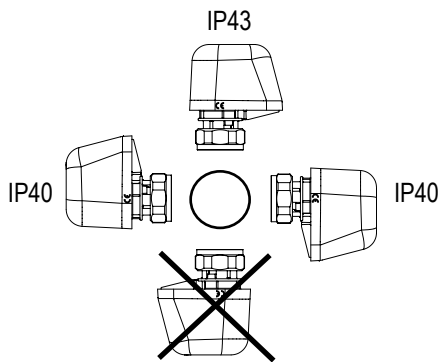

**Monteringsinstruktion
Assembly instruction
Montageanleitung**

**Termoställdon
Actuator
Stellantrieb**

VMO / VMC
230V AC
M30x1.5

Installeras endast av behörig personal
To be installed only by authorized personnel
Installation nur durch autorisierte Fachbetriebe

Röd indikering - ventilsindelns läge
Red indication - position of valve spindle
Rote Markierung - Position der Ventilspindel

Anslutningskabel 2x0.75
Connecting cable 2x0.75
Anschlußkabel 2x0.75

Funktion / Function / Wirkungsweise

Ventiltyp Valve type				
OFF				
ON				

Tekniska data	
Matningsspänning	18-24V
Effektförbrukning	start 5W / drift 2W
Reaktionstid	ca 3 min.
Slaglängd	ca 4 mm
Omgivningstemp. max	50°C
Kapslingsgrad	se figur

Technical data	
Supply voltage	18-24V
Power consumption	start 5W / operating 2W
Response time	approx. 3 min.
Stroke	approx. 4 mm
Ambient temp. max	50°C
Enclosure	see picture

Technische Daten	
Betriebsspannung	18-24V
Anlauf-/Dauerleistung	5W / 2W
Stellzeit	ca 3 min.
Stellweg	ca 4 mm
Umgebungstemperatur max	50°C
Schutzart	Bild oben