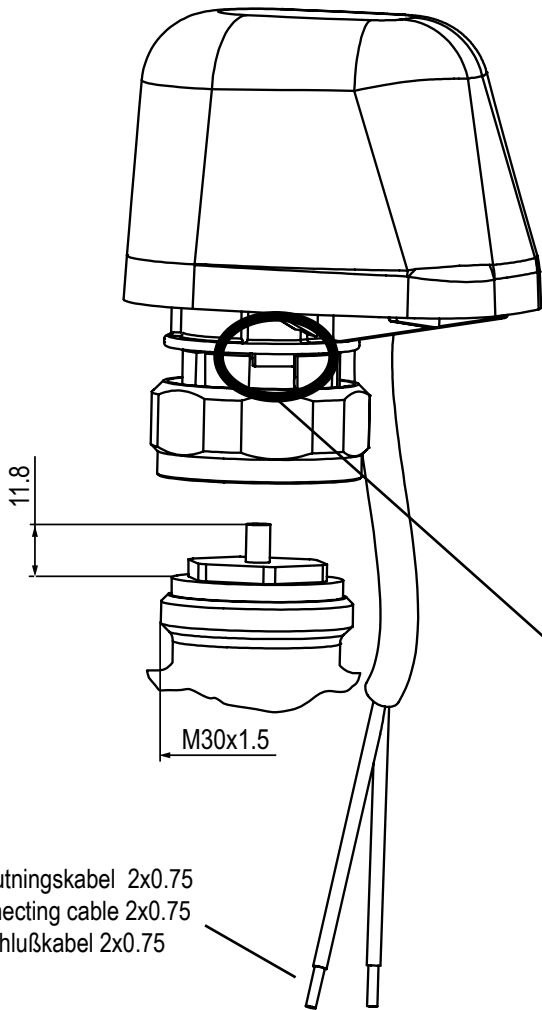

**Monteringsinstruktion
Assembly instruction
Montageanleitung**

**Termoställdon
Actuator
Stellantrieb**

VMO / VMC
230V AC
M30x1.5

Installeras endast av behörig personal
To be installed only by authorized personnel
Installation nur durch autorisierte Fachbetriebe

Röd indikering - ventilsindelns läge
Red indication - position of valve spindle
Rote Markierung - Position der Ventilspindel

Anslutningskabel 2x0.75
Connecting cable 2x0.75
Anschlußkabel 2x0.75

Funktion / Function / Wirkungsweise

Ventiltyp Valve type				
OFF				
ON				

Tekniska data	
Matningsspänning	18-24V
Effektförbrukning	start 5W / drift 2W
Reaktionstid	ca 3 min.
Slaglängd	ca 4 mm
Omgivningstemp. max	50°C
Kapslingsgrad	se figur

Technical data	
Supply voltage	18-24V
Power consumption	start 5W / operating 2W
Response time	approx. 3 min.
Stroke	approx. 4 mm
Ambient temp. max	50°C
Enclosure	see picture

Technische Daten	
Betriebsspannung	18-24V
Anlauf-/Dauerleistung	5W / 2W
Stellzeit	ca 3 min.
Stellweg	ca 4 mm
Umgebungstemperatur max	50°C
Schutzart	Bild oben