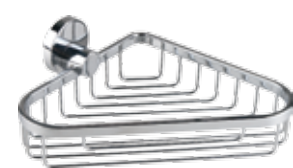

## Rondo badrumstillbehör

**Rondo tandborsthållare i krom och glas**

110 x 76 x 102 mm  
Rsk nr: 874 00 73

**Rondo tvålköpp i krom och glas**

138 x 133 x 58 mm  
Rsk nr: 874 00 74

**Rondo WC-pappershållare i krom, utan lock**

58 x 145 x 130 mm  
Rsk nr: 874 00 71

**Rondo WC-pappershållare i krom, med lock**

58 x 143 x 141 mm  
Rsk nr: 874 00 72

**Rondo tvålköpp i krom, hörn**

200 x 178 x 78 mm  
Rsk nr: 874 00 76

**Rondo tvålkörg i krom**