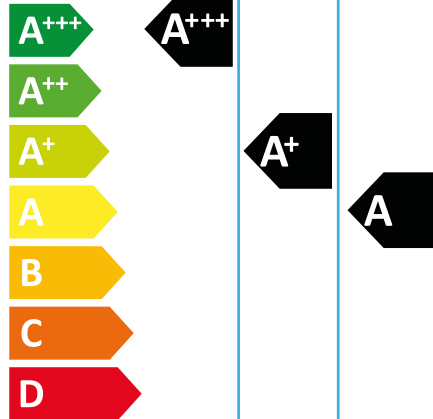

ENERG
енергия · ενεργεια

Vaillant

VAI8-035WN

SEER

kW **3,5**
SEER **6,1**
kWh/yil **201**

SCOP

kW 3,5	3,5	4,8
SCOP 5,1	4,0	3,4
kWh/yil 961	1225	2965

57 dB