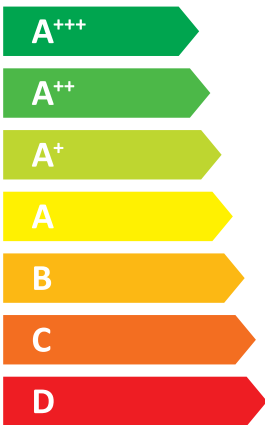

ENERG

енергия · ενεργεια

CTC

CTC EcoAir C116

55 °C

35 °C

- dB

52 dB