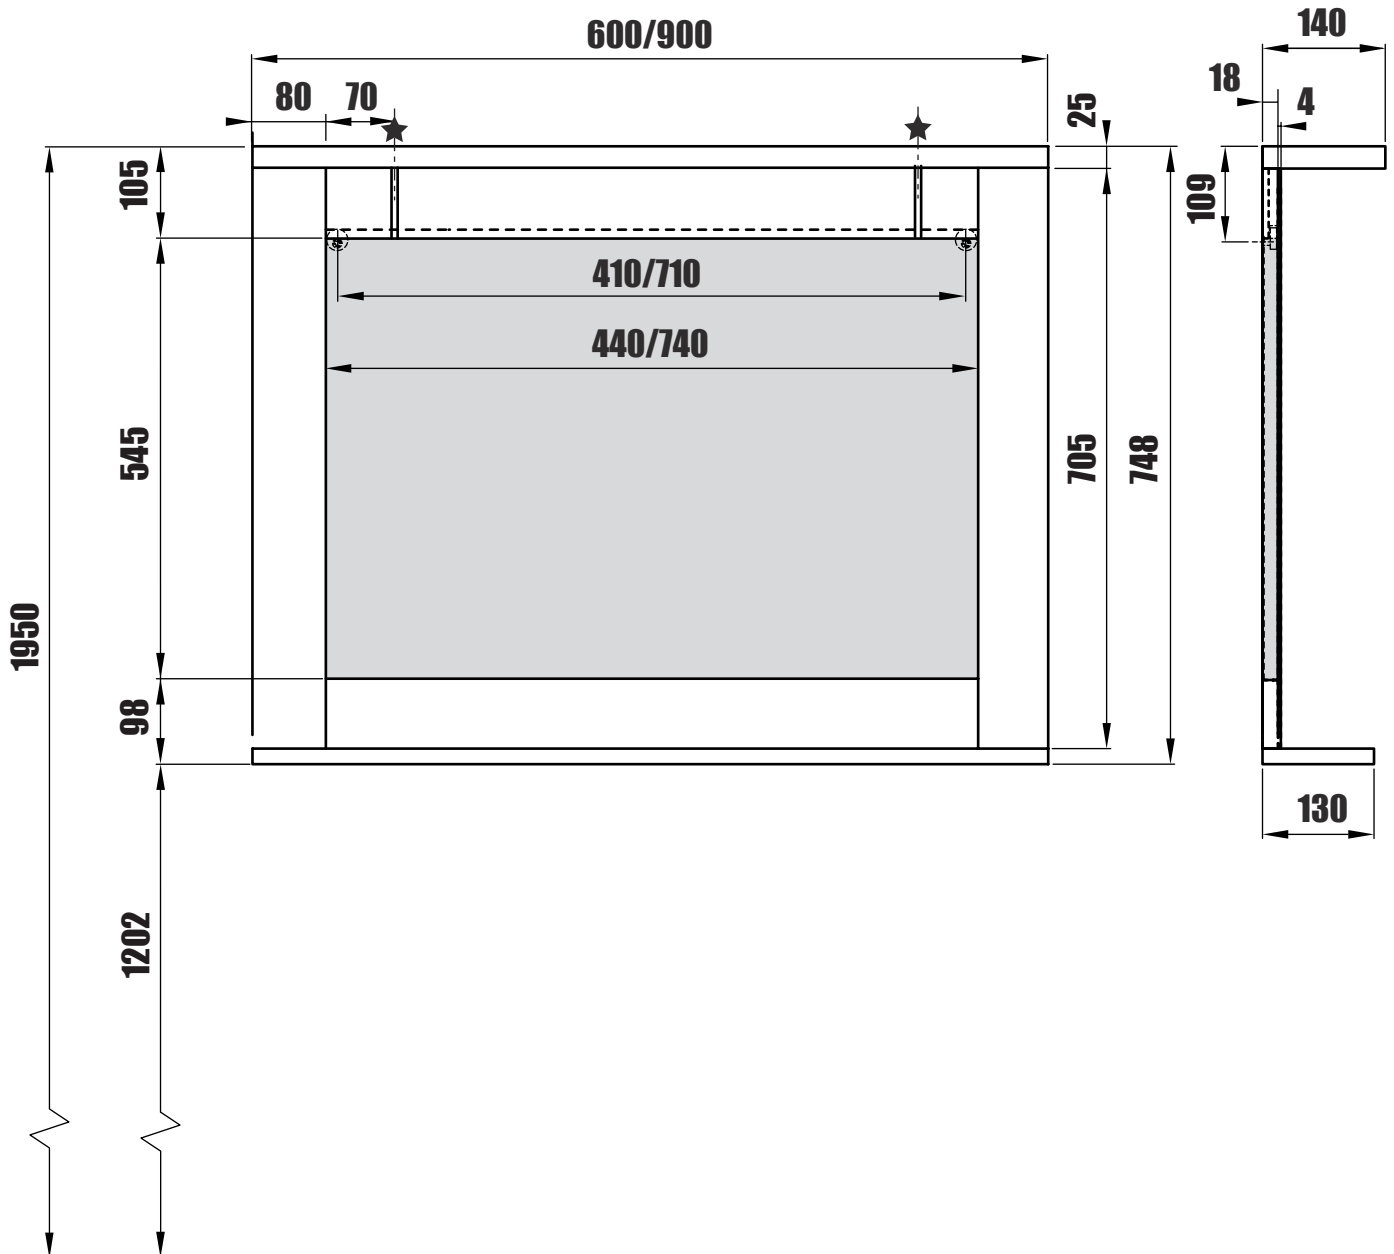

# NORO Sundborn 600/900 (mm)

- ⓈE Installationsmått för el
- ⓈI Sähköasennusmitat
- ⓈO Installasjonsmål for el
- ⓈK Installationsmål for el
- ⓈB Measurements for installation of electricity

- ⓈE ★ =Uttag för el      ■ =Alternativt område för framdragning av el
- ⓈI ★ =Sähköliitäntä      ■ =Vaihtoehtoinen alue sähkönsyötölle
- ⓈO ★ =Strømuttak      ■ =Alternativt område ved fremdragning av elektrisitet
- ⓈK ★ =Udtag til el      ■ =Alternativt område for fremtagning af el
- ⓈB ★ =Electric outlet      ■ =Optional area for electrical wiring

	<b>A</b>	<b>B</b>	<b>C</b>	<b>D</b>	<b>E</b>	<b>F</b>	
					 4x35mm	 5x50mm	
	<b>G</b>	<b>H</b>	<b>J</b>	<b>K</b>	<b>L</b>		
	 4x16mm			 4x14mm			

<b>SUNDBORN</b>	<b>600</b>	<b>900</b>
A	6	8
B	2	2
C	6	8
D	3	3
E	1	1
F	2	2
G	1	1
H	6	8
J	4	8
K	6	10
L	1	1