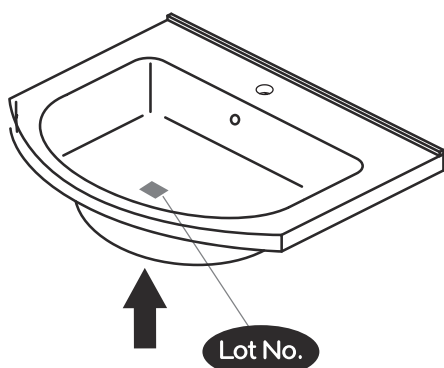

Lot No.

- SI LOT-nummer
- FI LOT-numeron
- NO LOT-nummeret
- DK LOT nummer
- UK LOT number

NORO®

- SI LOT nummer används för spårning av information av produktens tillverkningshistoria. Informationen är mycket viktig i vår strävan av att göra Noro's produkter bättre.
- FI LOT numeroa käytetään jäljittämään tuotteen valmistushistoria. Tieto on erittäin tärkeä jotta voimme parantaa Noro tuotteiden laatua.
- NO LOT nummer brukes for sporing av informasjon av produktet produksjonshistorie. Informasjonen er viktig for at vi skal kunne gjøre Noro's produkter bedre.
- DK LOT nummer bruges til at spore oplysninger om produktets fremstilling historie. Oplysningerne er meget vigtig i vores bestræbelser på at gøre Noro's produkter bedre.
- UK LOT number is used to track the details of the product's manufacturing history. The information is very important in our quest to make the Noro's products better.