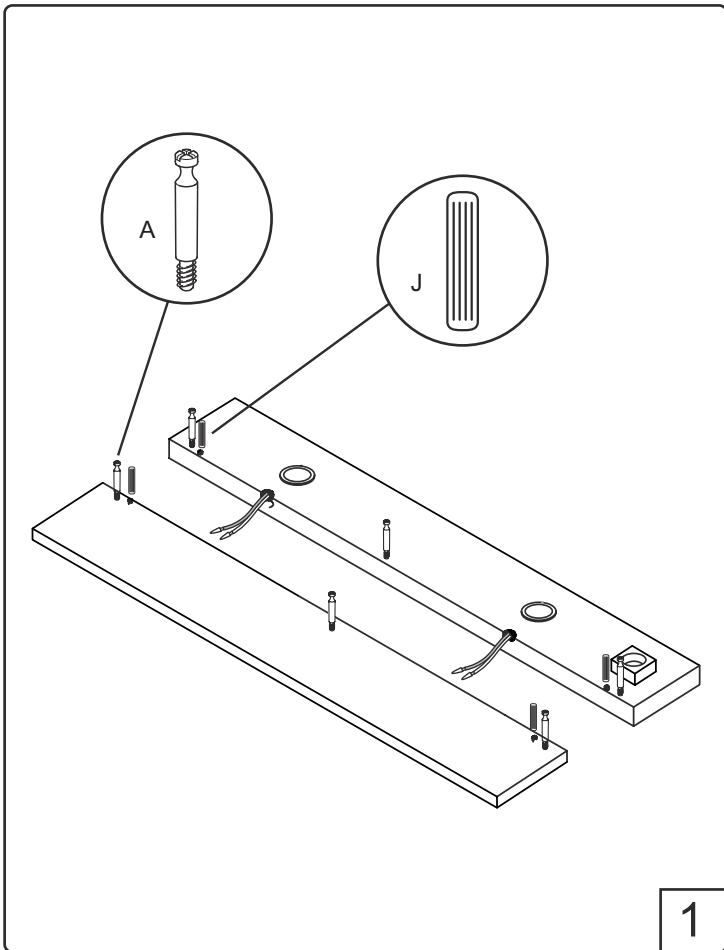

A	B	C	D	E	F	
					 4x35mm	 5x50mm	
	G	H	J	K	L		
	 4x16mm			 4x14mm			

SUNDBORN	600	900
A	6	8
B	2	2
C	6	8
D	3	3
E	1	1
F	2	2
G	1	1
H	6	8
J	4	8
K	6	10
L	1	1