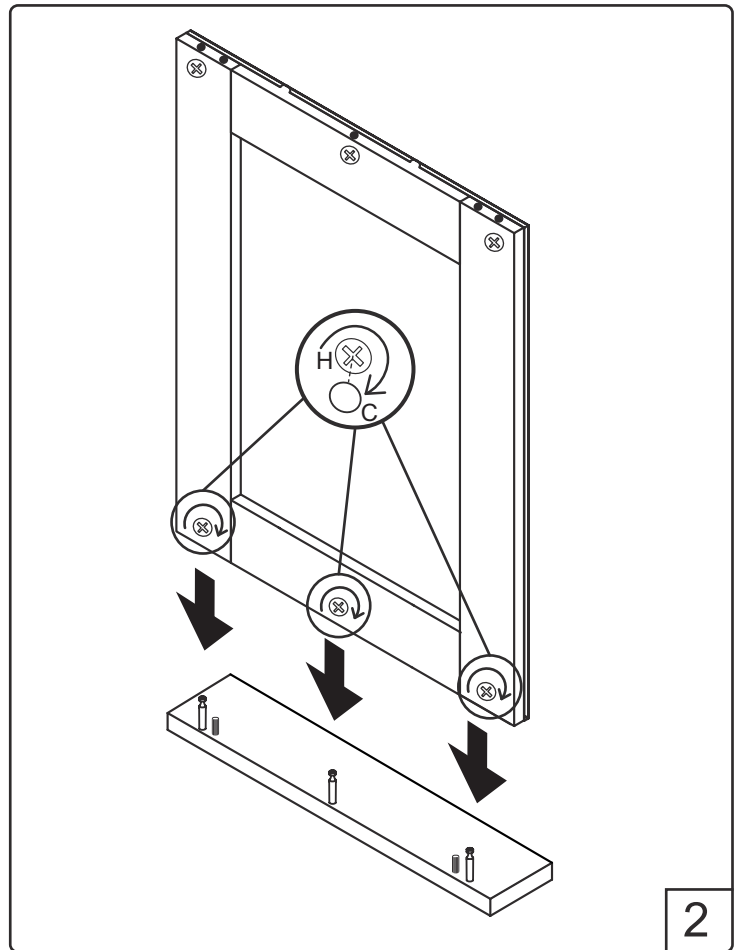

A	B	C	D	E	F	
					 4x35mm	 5x50mm	
	G	H	J	K	L		
	 4x16mm			 4x14mm			

SUNDBORN	600	900
A	6	8
B	2	2
C	6	8
D	3	3
E	1	1
F	2	2
G	1	1
H	6	8
J	4	8
K	6	10
L	1	1