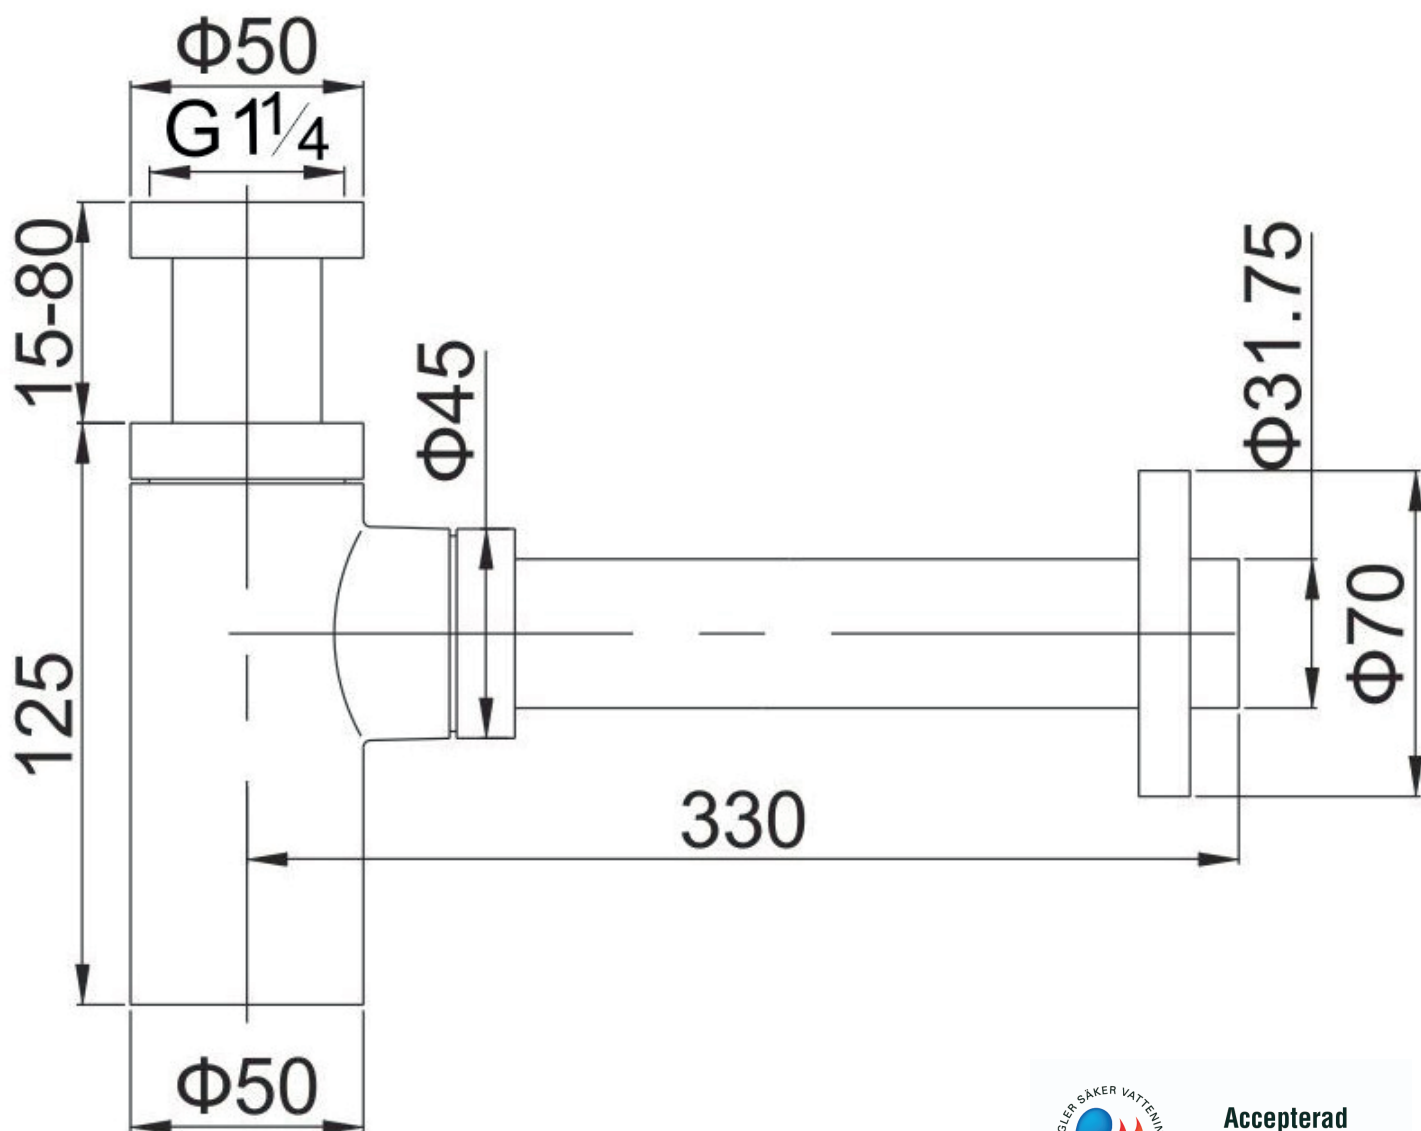

Luna

DK Monteringsvejledning
EN Installation instruction
DE Montageanleitung
SE Monteringsanvisning

Art. No: 57011, 57014, 57012, 14001, 57014BR,
VVS: 750071510, 750071505, 750071511, 750071520
RSK: 8124016, 8124017

EDITION: 2024-03-14

LAVABO®

Accepterad
monteringsanvisning
2021:1

1. DK Indhold i pakken
 EN Contents of the package
 DE Inhalt des Pakets
 SE Innehållet i förpackningen

DK	Vandlås med højde indstilleligt rør 15-80 mm
EN	Water trap with height adjustable pipe 15-80 mm
DE	Wasserfalle mit höhenverstellbarem Rohr 15-80 mm
SE	Vattenlås med höjjusterbart rör 15-80 mm

DK	Rør Ø31,7 x 300 mm
EN	Pipe Ø31.7 x 300 mm
DE	Rohr Ø31,7 x 300 mm
SE	Rör Ø31,7 x 300 mm

DK	Rosset Ø70 mm / ø31,7 mm x 10 mm
EN	Cover Ø70 mm / ø31,7 mm x 10 mm
DE	Abdeckkappe Ø70 mm / ø31,7 mm x 10 mm
SE	Täcklock Ø70 mm / ø31,7 mm x 10 mm