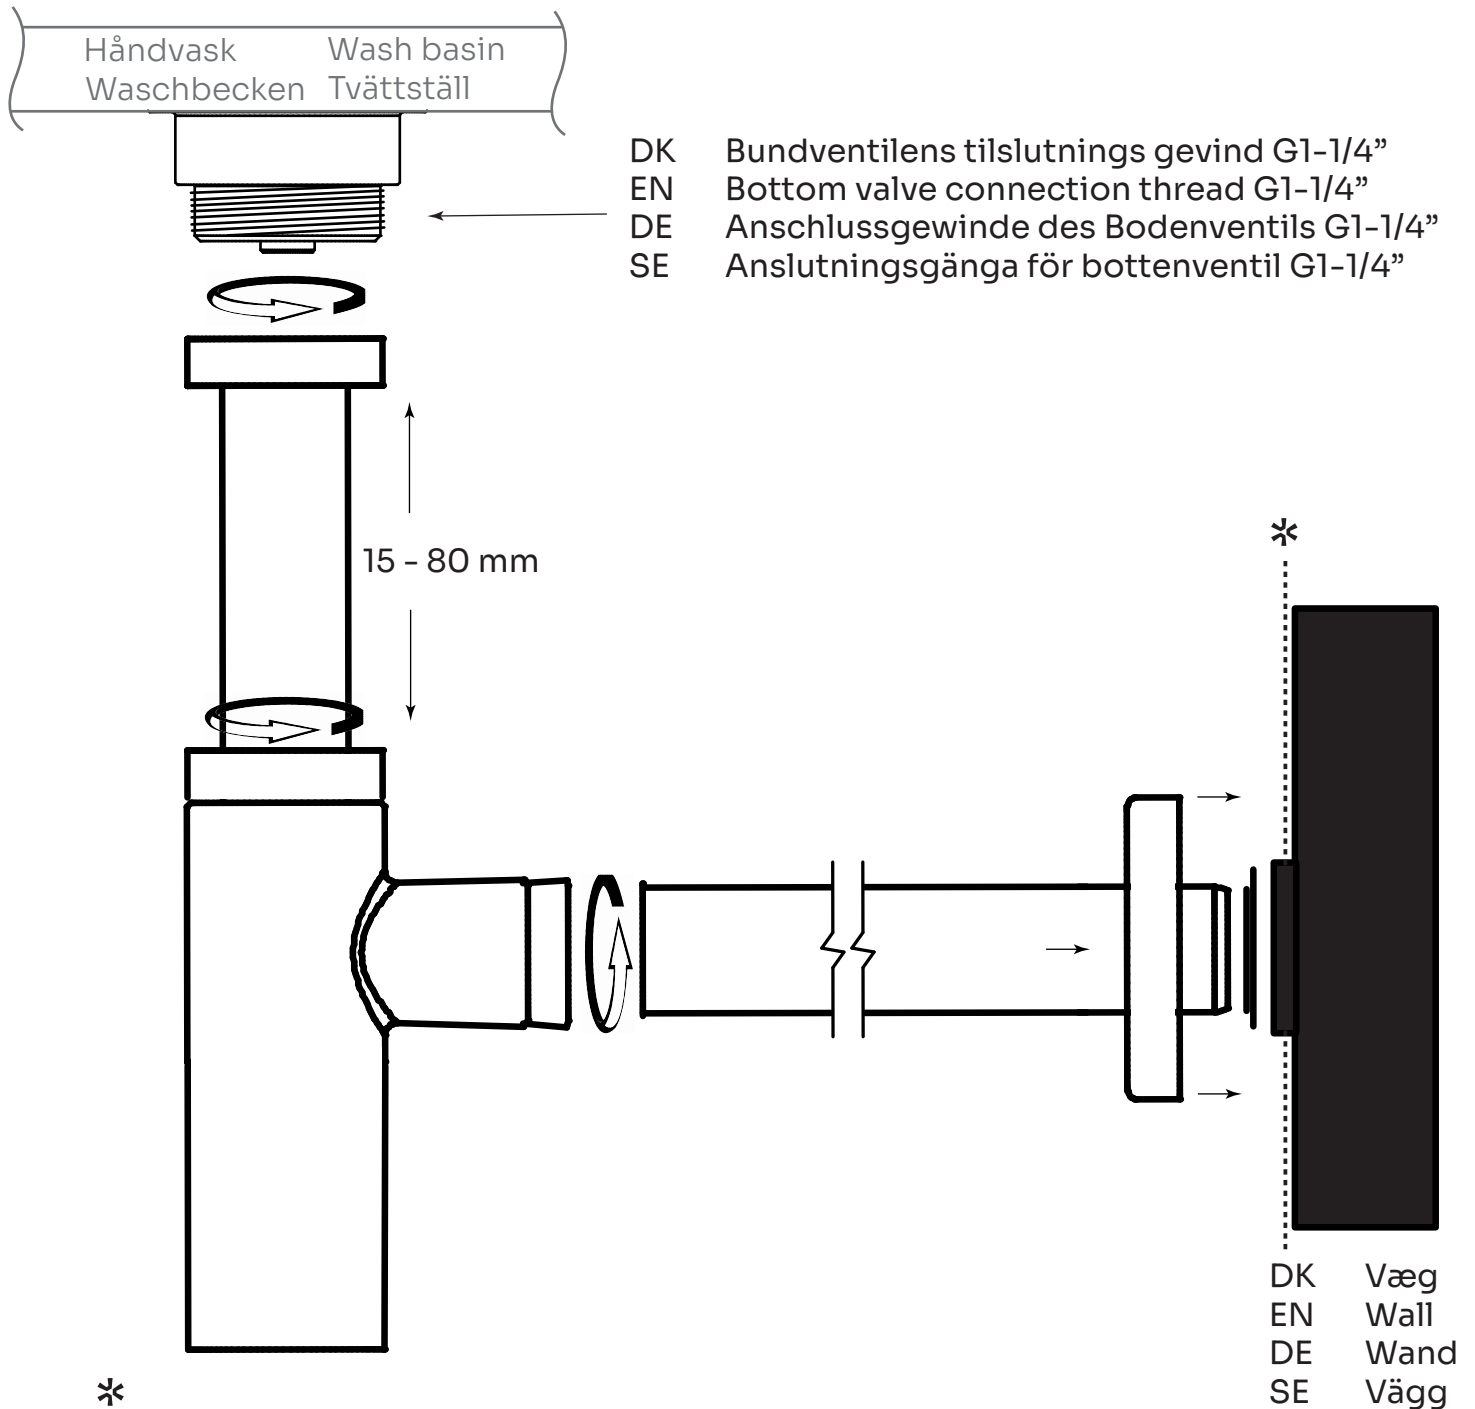

EDITION: 2024-03-14

LAVABO®

Accepterad
monteringsanvisning
2021:1

1. DK Indhold i pakken
 EN Contents of the package
 DE Inhalt des Pakets
 SE Innehållet i förpackningen

DK	Vandlås med højde indstilleligt rør 15-80 mm
EN	Water trap with height adjustable pipe 15-80 mm
DE	Wasserfalle mit höhenverstellbarem Rohr 15-80 mm
SE	Vattenlås med höjjusterbart rör 15-80 mm

DK	Rør Ø31,7 x 300 mm
EN	Pipe Ø31.7 x 300 mm
DE	Rohr Ø31,7 x 300 mm
SE	Rör Ø31,7 x 300 mm

DK	Rosset Ø70 mm / ø31,7 mm x 10 mm
EN	Cover Ø70 mm / ø31,7 mm x 10 mm
DE	Abdeckkappe Ø70 mm / ø31,7 mm x 10 mm
SE	Täcklock Ø70 mm / ø31,7 mm x 10 mm

DK	Gummipakning
EN	Rubber gasket
DE	Gummidichtung
SE	Gummipackning

2. DK Montering
 EN Installation
 DE Montage
 SE Montering

*

- DK Vådromssikring foretages ud fra branchebestemmelser.
 EN Wet room protection is carried out based on industry regulations.
 DE Der Feuchtraumschutz erfolgt nach branchenüblichen Vorschriften.
 SE Infästning och tätning ska ske enligt branschregler Säker Vatteninstallation.