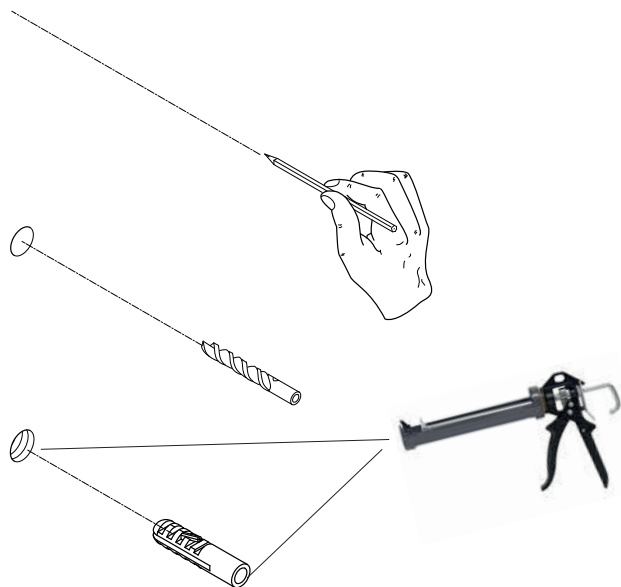

2. DK Montering
- EN Installation
- DE Montage
- SE Montering

A.