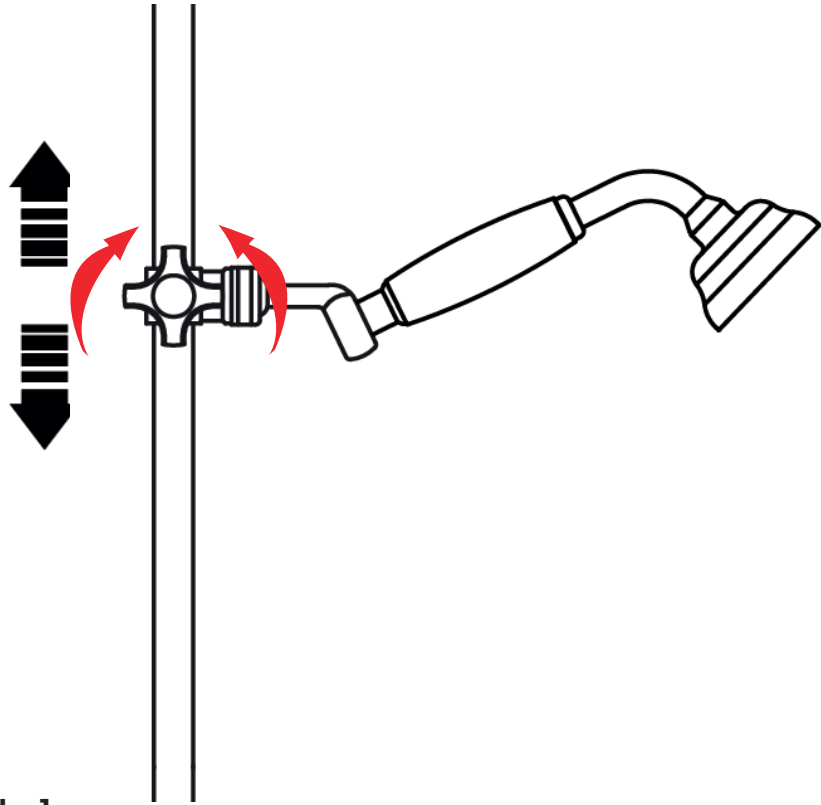

3. DK Brugsanvisning
  EN Instructions for use
  DE Gebrauchsanweisung
  SE Användningsinstruktioner

4. DK Vedligeholdelse
  EN Maintenance
  DE Wartung
  SE Underhåll