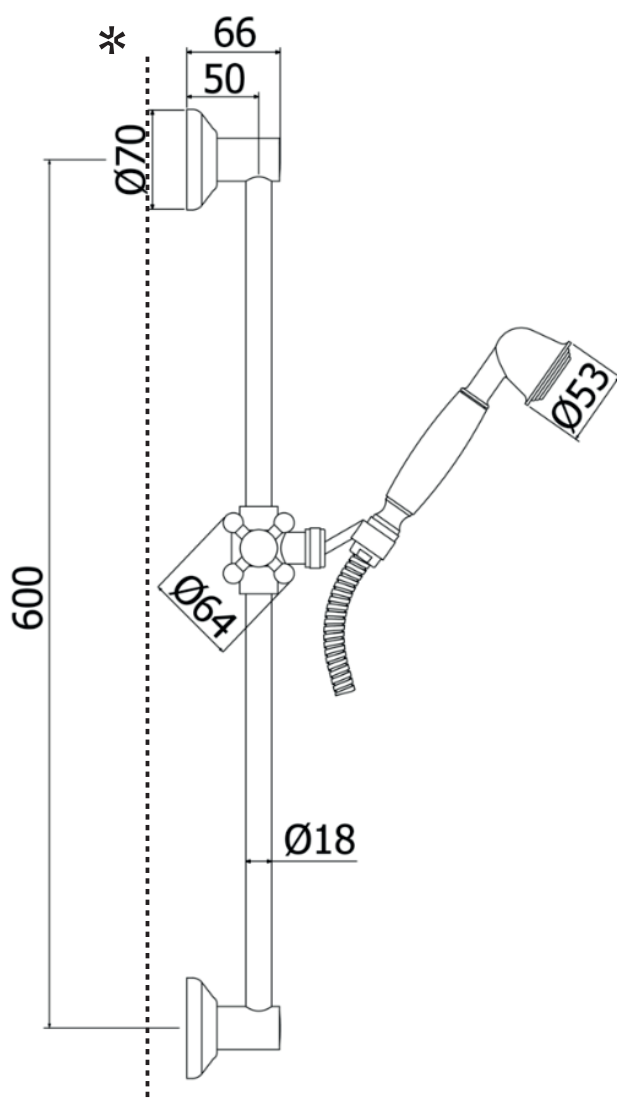

Retro

DK Monteringsvejledning
EN Installation instruction
DE Montageanleitung
SE Monteringsanvisning

Art. No: 53011, 53014, 53014BR

VVS: 737508304, 737508305

RSK: 8232001, 8232054

EDITION: 2024-03-15

LAVABO®

1. DK Indhold i pakken
EN Contents of the package
DE Inhalt des Pakets
SE Innehållet i förpackningen

DK	Brusestang
EN	Shower rod
DE	Duschstange
SE	Duschstång

DK	Holder til håndbruser
EN	Holder for hand shower
DE	Halter für Handbrause
SE	Hållare för handdusch

DK	Håndbruser
EN	Hand shower
DE	Handbrause
SE	Handdusch

DK	150 cm bruseslange
EN	150 cm shower hose
DE	150 cm Brauseschlauch
SE	150 cm duschslang

- 2. DK Montering
- EN Installation
- DE Montage
- SE Montering