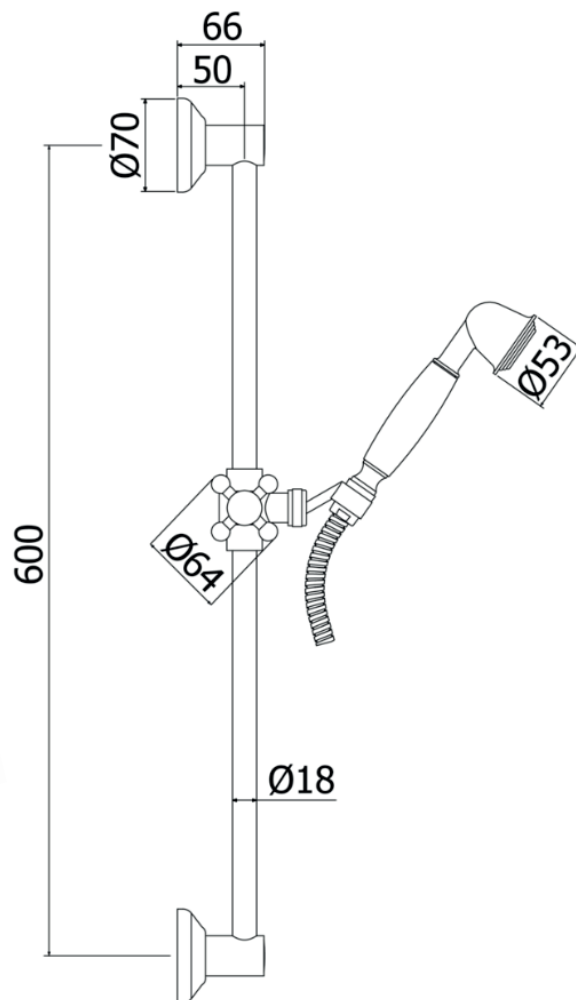

2. DK Montering
- EN Installation
- DE Montage
- SE Montering

A.