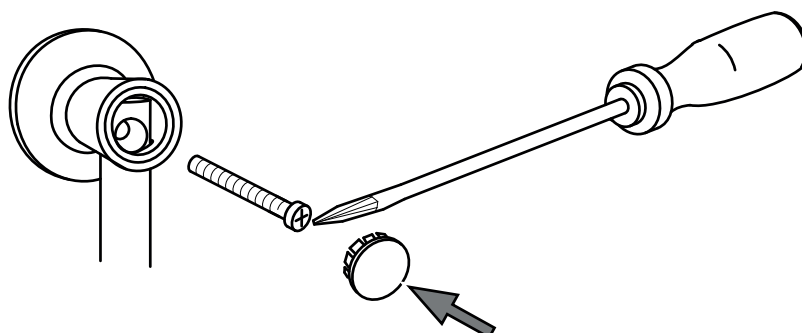

2. DK Montering
- EN Installation
- DE Montage
- SE Montering

A.

B.

C.

D.