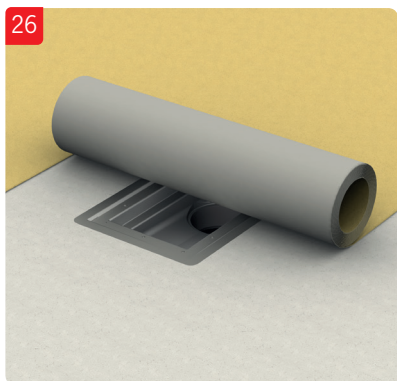

ACO Collect Box[®]

Installationsanvisning för betong, massa, plastmatta och klinkergolv.

OBS!

Demontera inte vattenlås vid installation. Viktigt att säkerställa att överdel inte pressas för långt ner i underdel och på detta sätt flyttar vattenlåspackningen ur sin position.

OBS!

Demontera inte vattenlås vid installation. Viktigt att säkerställa att överdel inte pressas för långt ner i underdel och på detta sätt flyttar vattenlåspackningen ur sin position.

OBS!

Demontera inte vattenlås vid installation. Viktigt att säkerställa att överdel inte pressas för långt ner i underdel och på detta sätt flyttar vattenlåspackningen ur sin position.

OBS!

Demontera inte vattenlås vid installation. Viktigt att säkerställa att överdel inte pressas för långt ner i underdel och på detta sätt flyttar vattenlåspackningen ur sin position.

ACO. The future of drainage.