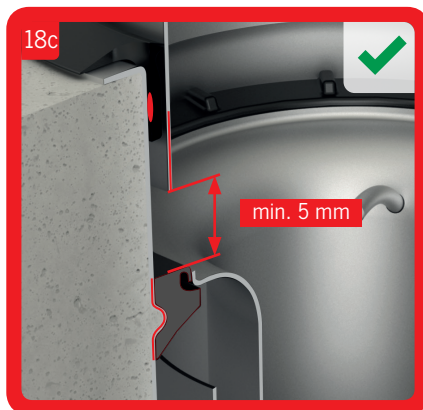

ACO Collect Box[®]

Installationsanvisning för betong, massa, plastmatta och klinkergolv.

OBS!

Demontera inte vattenlås vid installation. Viktigt att säkerställa att överdel inte pressas för långt ner i underdel och på detta sätt flyttar vattenlåspackningen ur sin position.

OBS!

Demontera inte vattenlås vid installation. Viktigt att säkerställa att överdel inte pressas för långt ner i underdel och på detta sätt flyttar vattenlåspackningen ur sin position.

OBS!

Demontera inte vattenlås vid installation. Viktigt att säkerställa att överdel inte pressas för långt ner i underdel och på detta sätt flyttar vattenlåspackningen ur sin position.

OBS!

Demontera inte vattenlås vid installation. Viktigt att säkerställa att överdel inte pressas för långt ner i underdel och på detta sätt flyttar vattenlåspackningen ur sin position.

ACO. The future of drainage.