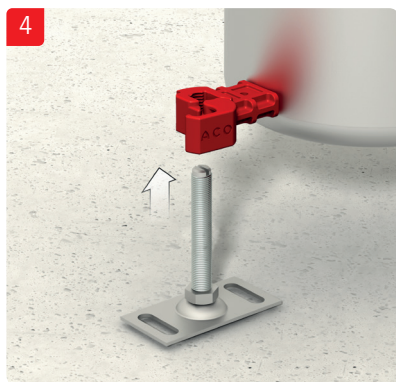

ACO Collect Box[®]

Installationsanvisning för betong, massa, plastmatta och klinkergolv.

OBS!

Demontera inte vattenlås vid installation. Viktigt att säkerställa att överdel inte pressas för långt ner i underdel och på detta sätt flyttar vattenlåspackningen ur sin position.

OBS!

Demontera inte vattenlås vid installation. Viktigt att säkerställa att överdel inte pressas för långt ner i underdel och på detta sätt flyttar vattenlåspackningen ur sin position.

OBS!

Demontera inte vattenlås vid installation. Viktigt att säkerställa att överdel inte pressas för långt ner i underdel och på detta sätt flyttar vattenlåspackningen ur sin position.

OBS!

Demontera inte vattenlås vid installation. Viktigt att säkerställa att överdel inte pressas för långt ner i underdel och på detta sätt flyttar vattenlåspackningen ur sin position.

ACO. The future of drainage.