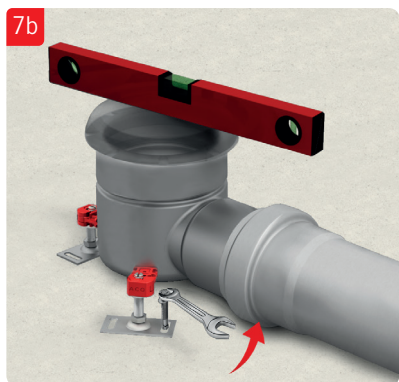

ACO Collect Box[®]

Installationsanvisning för betong, massa, plastmatta och klinkergolv.

OBS!

Demontera inte vattenlås vid installation. Viktigt att säkerställa att överdel inte pressas för långt ner i underdel och på detta sätt flyttar vattenlåspackningen ur sin position.

OBS!

Demontera inte vattenlås vid installation. Viktigt att säkerställa att överdel inte pressas för långt ner i underdel och på detta sätt flyttar vattenlåspackningen ur sin position.

OBS!

Demontera inte vattenlås vid installation. Viktigt att säkerställa att överdel inte pressas för långt ner i underdel och på detta sätt flyttar vattenlåspackningen ur sin position.

OBS!

Demontera inte vattenlås vid installation. Viktigt att säkerställa att överdel inte pressas för långt ner i underdel och på detta sätt flyttar vattenlåspackningen ur sin position.

ACO. The future of drainage.