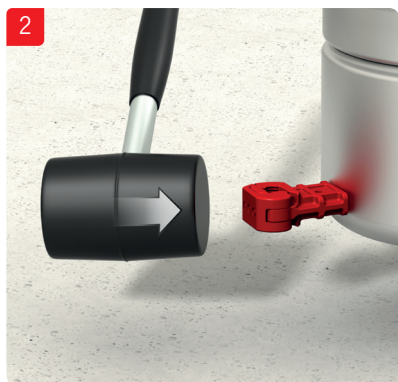

ACO Collect Box[®]

Installationsanvisning för betong, massa, plastmatta och klinkergolv.

OBS!

Demontera inte vattenlås vid installation. Viktigt att säkerställa att överdel inte pressas för långt ner i underdel och på detta sätt flyttar vattenlåspackningen ur sin position.

OBS!

Demontera inte vattenlås vid installation. Viktigt att säkerställa att överdel inte pressas för långt ner i underdel och på detta sätt flyttar vattenlåspackningen ur sin position.

OBS!

Demontera inte vattenlås vid installation. Viktigt att säkerställa att överdel inte pressas för långt ner i underdel och på detta sätt flyttar vattenlåspackningen ur sin position.

OBS!

Demontera inte vattenlås vid installation. Viktigt att säkerställa att överdel inte pressas för långt ner i underdel och på detta sätt flyttar vattenlåspackningen ur sin position.

ACO. The future of drainage.