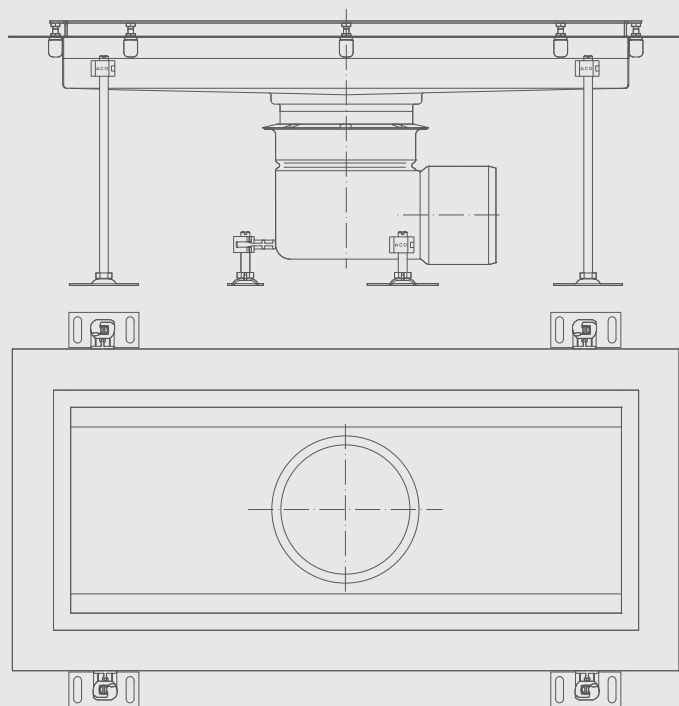

ACO Collect Box[®]

Installationsanvisning för betong, massa, plastmatta och klinkergolv.

OBS!

Demontera inte vattenlås vid installation. Viktigt att säkerställa att överdel inte pressas för långt ner i underdel och på detta sätt flyttar vattenlåspackningen ur sin position.

OBS!

Demontera inte vattenlås vid installation. Viktigt att säkerställa att överdel inte pressas för långt ner i underdel och på detta sätt flyttar vattenlåspackningen ur sin position.

OBS!

Demontera inte vattenlås vid installation. Viktigt att säkerställa att överdel inte pressas för långt ner i underdel och på detta sätt flyttar vattenlåspackningen ur sin position.

OBS!

Demontera inte vattenlås vid installation. Viktigt att säkerställa att överdel inte pressas för långt ner i underdel och på detta sätt flyttar vattenlåspackningen ur sin position.

ACO. The future of drainage.