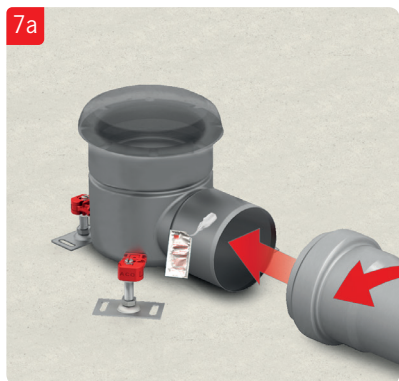

ACO Collect Box[®]

Installationsanvisning för betong, massa, plastmatta och klinkergolv.

OBS!

Demontera inte vattenlås vid installation. Viktigt att säkerställa att överdel inte pressas för långt ner i underdel och på detta sätt flyttar vattenlåspackningen ur sin position.

OBS!

Demontera inte vattenlås vid installation. Viktigt att säkerställa att överdel inte pressas för långt ner i underdel och på detta sätt flyttar vattenlåspackningen ur sin position.

OBS!

Demontera inte vattenlås vid installation. Viktigt att säkerställa att överdel inte pressas för långt ner i underdel och på detta sätt flyttar vattenlåspackningen ur sin position.

OBS!

Demontera inte vattenlås vid installation. Viktigt att säkerställa att överdel inte pressas för långt ner i underdel och på detta sätt flyttar vattenlåspackningen ur sin position.

ACO. The future of drainage.