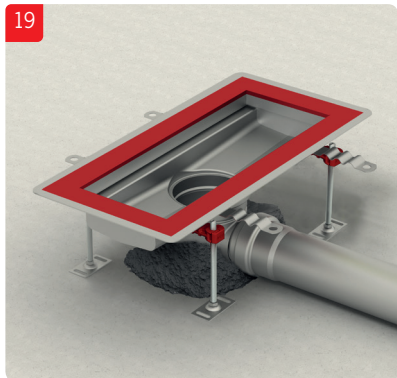

ACO Collect Box[®]

Installationsanvisning för betong, massa, plastmatta och klinkergolv.

OBS!

Demontera inte vattenlås vid installation. Viktigt att säkerställa att överdel inte pressas för långt ner i underdel och på detta sätt flyttar vattenlåspackningen ur sin position.

OBS!

Demontera inte vattenlås vid installation. Viktigt att säkerställa att överdel inte pressas för långt ner i underdel och på detta sätt flyttar vattenlåspackningen ur sin position.

OBS!

Demontera inte vattenlås vid installation. Viktigt att säkerställa att överdel inte pressas för långt ner i underdel och på detta sätt flyttar vattenlåspackningen ur sin position.

OBS!

Demontera inte vattenlås vid installation. Viktigt att säkerställa att överdel inte pressas för långt ner i underdel och på detta sätt flyttar vattenlåspackningen ur sin position.

ACO. The future of drainage.