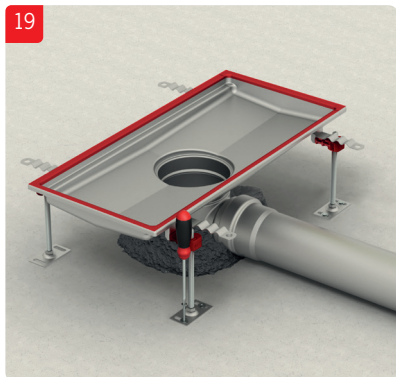

ACO Collect Box[®]

Installationsanvisning för betong, massa, plastmatta och klinkergolv.

OBS!

Demontera inte vattenlås vid installation. Viktigt att säkerställa att överdel inte pressas för långt ner i underdel och på detta sätt flyttar vattenlåspackningen ur sin position.

OBS!

Demontera inte vattenlås vid installation. Viktigt att säkerställa att överdel inte pressas för långt ner i underdel och på detta sätt flyttar vattenlåspackningen ur sin position.

OBS!

Demontera inte vattenlås vid installation. Viktigt att säkerställa att överdel inte pressas för långt ner i underdel och på detta sätt flyttar vattenlåspackningen ur sin position.

OBS!

Demontera inte vattenlås vid installation. Viktigt att säkerställa att överdel inte pressas för långt ner i underdel och på detta sätt flyttar vattenlåspackningen ur sin position.

ACO. The future of drainage.