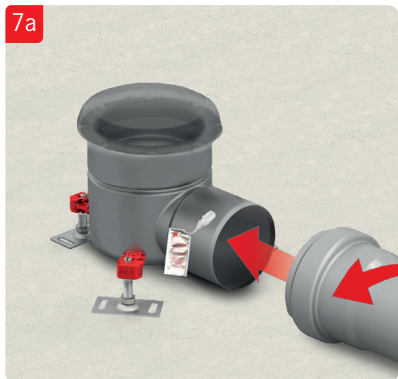

ACO Collect Box[®]

Installationsanvisning för betong, massa, plastmatta och klinkergolv.

OBS!

Demontera inte vattenlås vid installation. Viktigt att säkerställa att överdel inte pressas för långt ner i underdel och på detta sätt flyttar vattenlåspackningen ur sin position.

OBS!

Demontera inte vattenlås vid installation. Viktigt att säkerställa att överdel inte pressas för långt ner i underdel och på detta sätt flyttar vattenlåspackningen ur sin position.

OBS!

Demontera inte vattenlås vid installation. Viktigt att säkerställa att överdel inte pressas för långt ner i underdel och på detta sätt flyttar vattenlåspackningen ur sin position.

OBS!

Demontera inte vattenlås vid installation. Viktigt att säkerställa att överdel inte pressas för långt ner i underdel och på detta sätt flyttar vattenlåspackningen ur sin position.

ACO. The future of drainage.