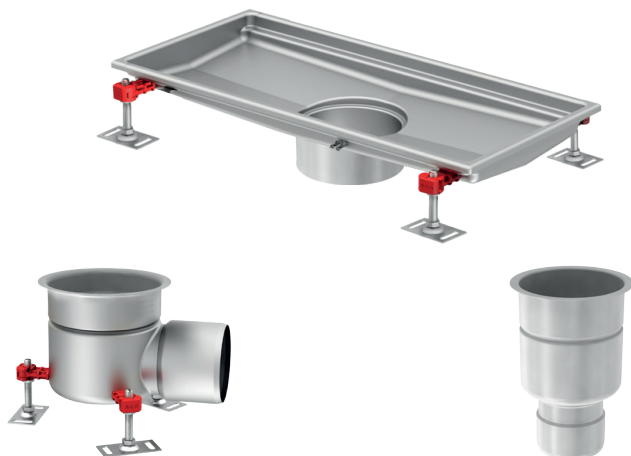

ACO Collect Box[®]

Installationsanvisning för betong, massa, plastmatta och klinkergolv.

OBS!

Demontera inte vattenlås vid installation. Viktigt att säkerställa att överdel inte pressas för långt ner i underdel och på detta sätt flyttar vattenlåspackningen ur sin position.

OBS!

Demontera inte vattenlås vid installation. Viktigt att säkerställa att överdel inte pressas för långt ner i underdel och på detta sätt flyttar vattenlåspackningen ur sin position.

OBS!

Demontera inte vattenlås vid installation. Viktigt att säkerställa att överdel inte pressas för långt ner i underdel och på detta sätt flyttar vattenlåspackningen ur sin position.

OBS!

Demontera inte vattenlås vid installation. Viktigt att säkerställa att överdel inte pressas för långt ner i underdel och på detta sätt flyttar vattenlåspackningen ur sin position.

ACO. The future of drainage.