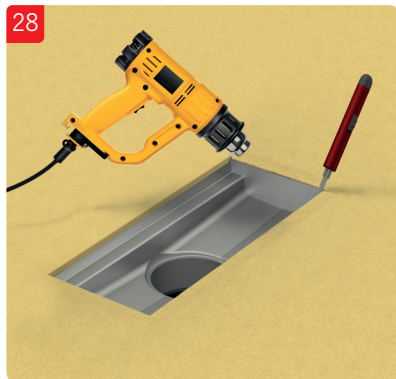

ACO Collect Box[®]

Installationsanvisning för betong, massa, plastmatta och klinkergolv.

OBS!

Demontera inte vattenlås vid installation. Viktigt att säkerställa att överdel inte pressas för långt ner i underdel och på detta sätt flyttar vattenlåspackningen ur sin position.

OBS!

Demontera inte vattenlås vid installation. Viktigt att säkerställa att överdel inte pressas för långt ner i underdel och på detta sätt flyttar vattenlåspackningen ur sin position.

OBS!

Demontera inte vattenlås vid installation. Viktigt att säkerställa att överdel inte pressas för långt ner i underdel och på detta sätt flyttar vattenlåspackningen ur sin position.

OBS!

Demontera inte vattenlås vid installation. Viktigt att säkerställa att överdel inte pressas för långt ner i underdel och på detta sätt flyttar vattenlåspackningen ur sin position.

ACO. The future of drainage.