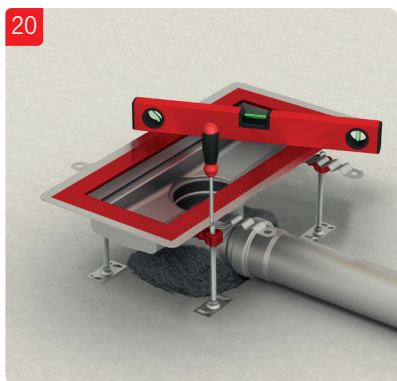

OBS!

Demontera inte vattenlås vid installation. Viktigt att säkerställa att överdel inte pressas för långt ner i underdel och på detta sätt flyttar vattenlåspackningen ur sin position.

OBS!

Demontera inte vattenlås vid installation. Viktigt att säkerställa att överdel inte pressas för långt ner i underdel och på detta sätt flyttar vattenlåspackningen ur sin position.

OBS!

Demontera inte vattenlås vid installation. Viktigt att säkerställa att överdel inte pressas för långt ner i underdel och på detta sätt flyttar vattenlåspackningen ur sin position.

ACO. The future of drainage.