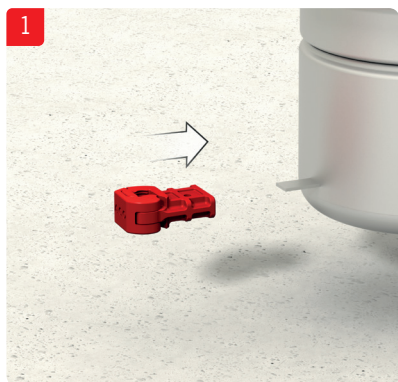

ACO Collect Box[®]

Installationsanvisning för betong, massa, plastmatta och klinkergolv.

OBS!

Demontera inte vattenlås vid installation. Viktigt att säkerställa att överdel inte pressas för långt ner i underdel och på detta sätt flyttar vattenlåspackningen ur sin position.

OBS!

Demontera inte vattenlås vid installation. Viktigt att säkerställa att överdel inte pressas för långt ner i underdel och på detta sätt flyttar vattenlåspackningen ur sin position.

OBS!

Demontera inte vattenlås vid installation. Viktigt att säkerställa att överdel inte pressas för långt ner i underdel och på detta sätt flyttar vattenlåspackningen ur sin position.

OBS!

Demontera inte vattenlås vid installation. Viktigt att säkerställa att överdel inte pressas för långt ner i underdel och på detta sätt flyttar vattenlåspackningen ur sin position.

ACO. The future of drainage.