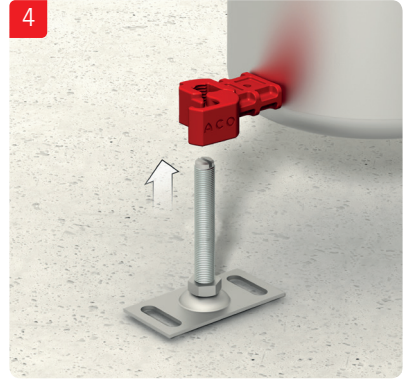

ACO Collect Box[®]

Installationsanvisning för betong, massa, plastmatta och klinkergolv.

OBS!

Demontera inte vattenlås vid installation. Viktigt att säkerställa att överdel inte pressas för långt ner i underdel och på detta sätt flyttar vattenlåspackningen ur sin position.

OBS!

Demontera inte vattenlås vid installation. Viktigt att säkerställa att överdel inte pressas för långt ner i underdel och på detta sätt flyttar vattenlåspackningen ur sin position.

OBS!

Demontera inte vattenlås vid installation. Viktigt att säkerställa att överdel inte pressas för långt ner i underdel och på detta sätt flyttar vattenlåspackningen ur sin position.

OBS!

Demontera inte vattenlås vid installation. Viktigt att säkerställa att överdel inte pressas för långt ner i underdel och på detta sätt flyttar vattenlåspackningen ur sin position.

ACO. The future of drainage.