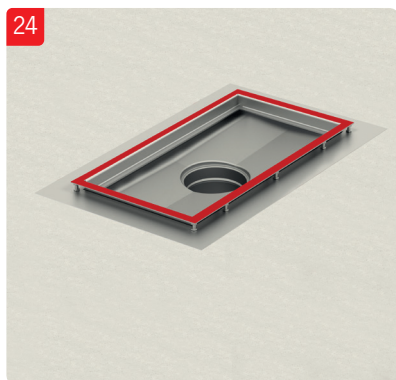

ACO Collect Box[®]

Installationsanvisning för betong, massa, plastmatta och klinkergolv.

OBS!

Demontera inte vattenlås vid installation. Viktigt att säkerställa att överdel inte pressas för långt ner i underdel och på detta sätt flyttar vattenlåspackningen ur sin position.

OBS!

Demontera inte vattenlås vid installation. Viktigt att säkerställa att överdel inte pressas för långt ner i underdel och på detta sätt flyttar vattenlåspackningen ur sin position.

OBS!

Demontera inte vattenlås vid installation. Viktigt att säkerställa att överdel inte pressas för långt ner i underdel och på detta sätt flyttar vattenlåspackningen ur sin position.

OBS!

Demontera inte vattenlås vid installation. Viktigt att säkerställa att överdel inte pressas för långt ner i underdel och på detta sätt flyttar vattenlåspackningen ur sin position.

ACO. The future of drainage.