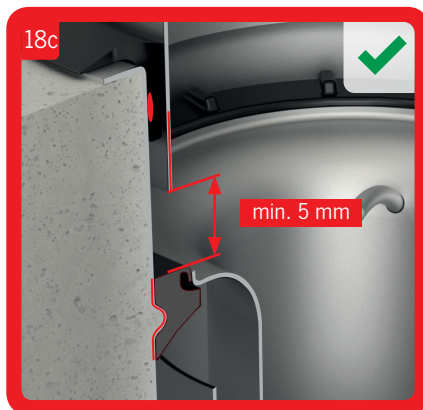

OBS!

Demontera inte vattenlås vid installation. Viktigt att säkerställa att överdel inte pressas för långt ner i underdel och på detta sätt flyttar vattenlåspackningen ur sin position.

OBS!

Demontera inte vattenlås vid installation. Viktigt att säkerställa att överdel inte pressas för långt ner i underdel och på detta sätt flyttar vattenlåspackningen ur sin position.

OBS!

Demontera inte vattenlås vid installation. Viktigt att säkerställa att överdel inte pressas för långt ner i underdel och på detta sätt flyttar vattenlåspackningen ur sin position.

ACO. The future of drainage.