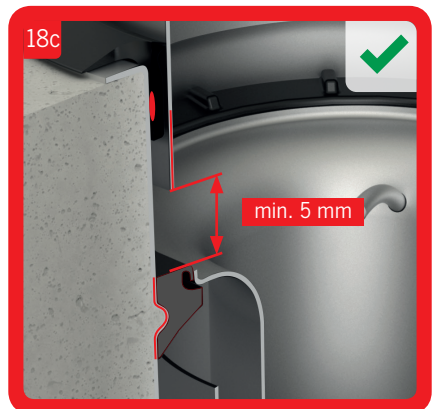

OBS!

Demontera inte vattenlås vid installation. Viktigt att säkerställa att överdel inte pressas för långt ner i underdel och på detta sätt flyttar vattenlåspackningen ur sin position.

OBS!

Demontera inte vattenlås vid installation. Viktigt att säkerställa att överdel inte pressas för långt ner i underdel och på detta sätt flyttar vattenlåspackningen ur sin position.

OBS!

Demontera inte vattenlås vid installation. Viktigt att säkerställa att överdel inte pressas för långt ner i underdel och på detta sätt flyttar vattenlåspackningen ur sin position.

ACO. The future of drainage.