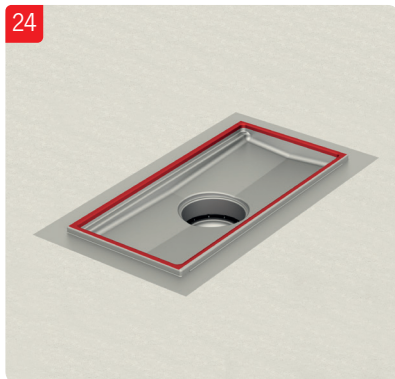

ACO Collect Box[®]

Installationsanvisning för betong, massa, plastmatta och klinkergolv.

OBS!

Demontera inte vattenlås vid installation. Viktigt att säkerställa att överdel inte pressas för långt ner i underdel och på detta sätt flyttar vattenlåspackningen ur sin position.

OBS!

Demontera inte vattenlås vid installation. Viktigt att säkerställa att överdel inte pressas för långt ner i underdel och på detta sätt flyttar vattenlåspackningen ur sin position.

OBS!

Demontera inte vattenlås vid installation. Viktigt att säkerställa att överdel inte pressas för långt ner i underdel och på detta sätt flyttar vattenlåspackningen ur sin position.

OBS!

Demontera inte vattenlås vid installation. Viktigt att säkerställa att överdel inte pressas för långt ner i underdel och på detta sätt flyttar vattenlåspackningen ur sin position.

ACO. The future of drainage.