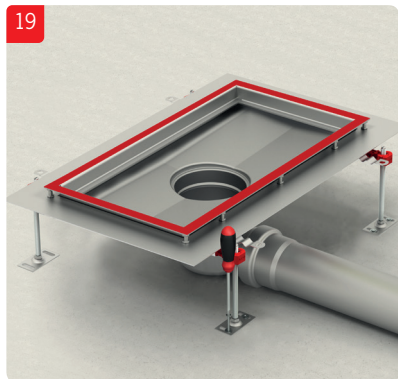

ACO Collect Box[®]

Installationsanvisning för betong, massa, plastmatta och klinkergolv.

OBS!

Demontera inte vattenlås vid installation. Viktigt att säkerställa att överdel inte pressas för långt ner i underdel och på detta sätt flyttar vattenlåspackningen ur sin position.

OBS!

Demontera inte vattenlås vid installation. Viktigt att säkerställa att överdel inte pressas för långt ner i underdel och på detta sätt flyttar vattenlåspackningen ur sin position.

OBS!

Demontera inte vattenlås vid installation. Viktigt att säkerställa att överdel inte pressas för långt ner i underdel och på detta sätt flyttar vattenlåspackningen ur sin position.

OBS!

Demontera inte vattenlås vid installation. Viktigt att säkerställa att överdel inte pressas för långt ner i underdel och på detta sätt flyttar vattenlåspackningen ur sin position.

ACO. The future of drainage.