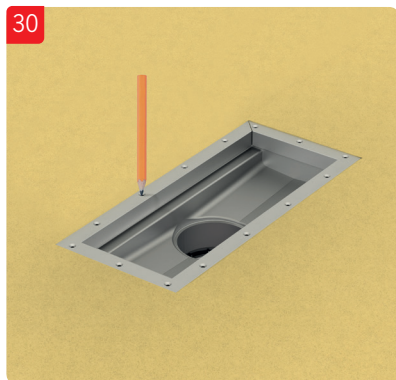

ACO Collect Box[®]

Installationsanvisning för betong, massa, plastmatta och klinkergolv.

OBS!

Demontera inte vattenlås vid installation. Viktigt att säkerställa att överdel inte pressas för långt ner i underdel och på detta sätt flyttar vattenlåspackningen ur sin position.

OBS!

Demontera inte vattenlås vid installation. Viktigt att säkerställa att överdel inte pressas för långt ner i underdel och på detta sätt flyttar vattenlåspackningen ur sin position.

OBS!

Demontera inte vattenlås vid installation. Viktigt att säkerställa att överdel inte pressas för långt ner i underdel och på detta sätt flyttar vattenlåspackningen ur sin position.

OBS!

Demontera inte vattenlås vid installation. Viktigt att säkerställa att överdel inte pressas för långt ner i underdel och på detta sätt flyttar vattenlåspackningen ur sin position.

ACO. The future of drainage.