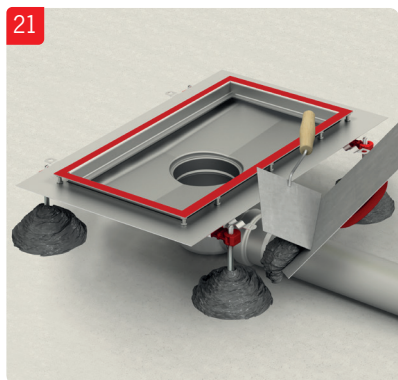

ACO Collect Box[®]

Installationsanvisning för betong, massa, plastmatta och klinkergolv.

OBS!

Demontera inte vattenlås vid installation. Viktigt att säkerställa att överdel inte pressas för långt ner i underdel och på detta sätt flyttar vattenlåspackningen ur sin position.

OBS!

Demontera inte vattenlås vid installation. Viktigt att säkerställa att överdel inte pressas för långt ner i underdel och på detta sätt flyttar vattenlåspackningen ur sin position.

OBS!

Demontera inte vattenlås vid installation. Viktigt att säkerställa att överdel inte pressas för långt ner i underdel och på detta sätt flyttar vattenlåspackningen ur sin position.

OBS!

Demontera inte vattenlås vid installation. Viktigt att säkerställa att överdel inte pressas för långt ner i underdel och på detta sätt flyttar vattenlåspackningen ur sin position.

ACO. The future of drainage.