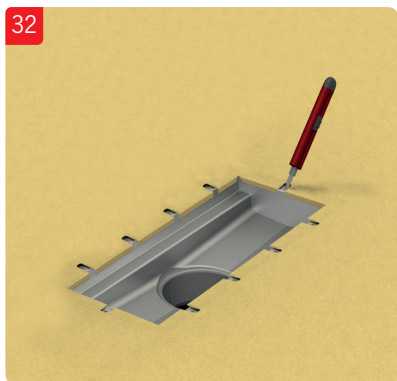

OBS!

Demontera inte vattenlås vid installation. Viktigt att säkerställa att överdel inte pressas för långt ner i underdel och på detta sätt flyttar vattenlåspackningen ur sin position.

OBS!

Demontera inte vattenlås vid installation. Viktigt att säkerställa att överdel inte pressas för långt ner i underdel och på detta sätt flyttar vattenlåspackningen ur sin position.

OBS!

Demontera inte vattenlås vid installation. Viktigt att säkerställa att överdel inte pressas för långt ner i underdel och på detta sätt flyttar vattenlåspackningen ur sin position.

ACO. The future of drainage.