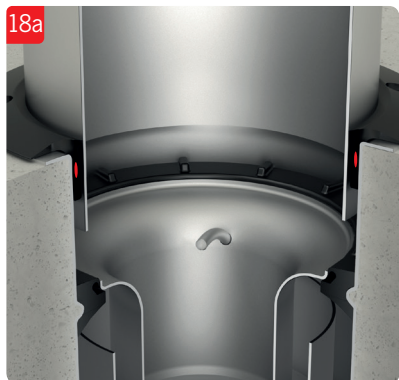

OBS!

Demontera inte vattenlås vid installation. Viktigt att säkerställa att överdel inte pressas för långt ner i underdel och på detta sätt flyttar vattenlåspackningen ur sin position.