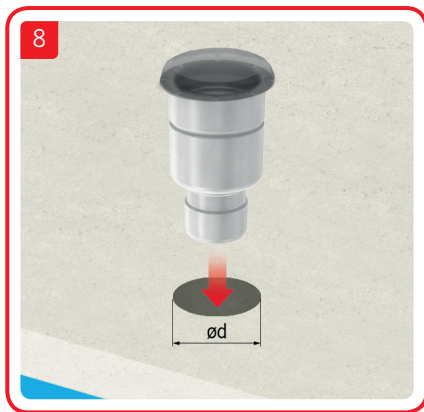

ACO Collect Box[®]

Installationsanvisning för betong, massa, plastmatta och klinkergolv.

OBS!

Demontera inte vattenlås vid installation. Viktigt att säkerställa att överdel inte pressas för långt ner i underdel och på detta sätt flyttar vattenlåspackningen ur sin position.

OBS!

Demontera inte vattenlås vid installation. Viktigt att säkerställa att överdel inte pressas för långt ner i underdel och på detta sätt flyttar vattenlåspackningen ur sin position.

OBS!

Demontera inte vattenlås vid installation. Viktigt att säkerställa att överdel inte pressas för långt ner i underdel och på detta sätt flyttar vattenlåspackningen ur sin position.