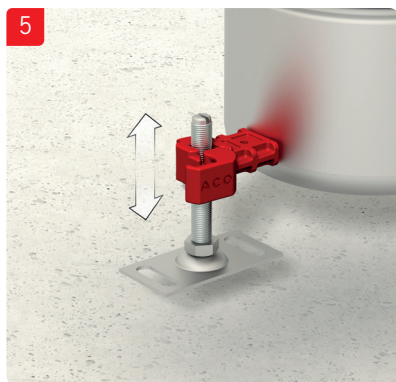

ACO Collect Box[®]

Installationsanvisning för betong, massa, plastmatta och klinkergolv.

OBS!

Demontera inte vattenlås vid installation. Viktigt att säkerställa att överdel inte pressas för långt ner i underdel och på detta sätt flyttar vattenlåspackningen ur sin position.

OBS!

Demontera inte vattenlås vid installation. Viktigt att säkerställa att överdel inte pressas för långt ner i underdel och på detta sätt flyttar vattenlåspackningen ur sin position.

OBS!

Demontera inte vattenlås vid installation. Viktigt att säkerställa att överdel inte pressas för långt ner i underdel och på detta sätt flyttar vattenlåspackningen ur sin position.

OBS!

Demontera inte vattenlås vid installation. Viktigt att säkerställa att överdel inte pressas för långt ner i underdel och på detta sätt flyttar vattenlåspackningen ur sin position.

ACO. The future of drainage.