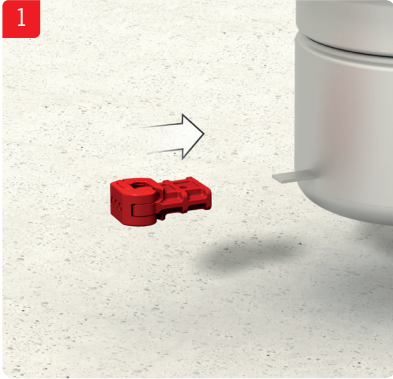

ACO Collect Box[®]

Installationsanvisning för betong, massa, plastmatta och klinkergolv.

OBS!

Demontera inte vattenlås vid installation. Viktigt att säkerställa att överdel inte pressas för långt ner i underdel och på detta sätt flyttar vattenlåspackningen ur sin position.

OBS!

Demontera inte vattenlås vid installation. Viktigt att säkerställa att överdel inte pressas för långt ner i underdel och på detta sätt flyttar vattenlåspackningen ur sin position.

OBS!

Demontera inte vattenlås vid installation. Viktigt att säkerställa att överdel inte pressas för långt ner i underdel och på detta sätt flyttar vattenlåspackningen ur sin position.

OBS!

Demontera inte vattenlås vid installation. Viktigt att säkerställa att överdel inte pressas för långt ner i underdel och på detta sätt flyttar vattenlåspackningen ur sin position.

ACO. The future of drainage.