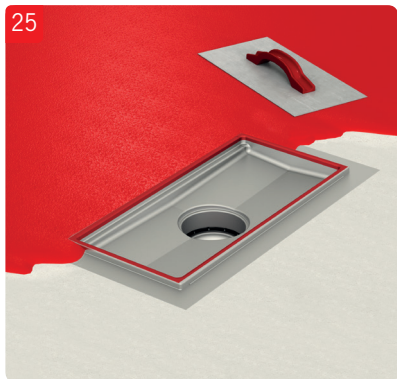

ACO Collect Box[®]

Installationsanvisning för betong, massa, plastmatta och klinkergolv.

OBS!

Demontera inte vattenlås vid installation. Viktigt att säkerställa att överdel inte pressas för långt ner i underdel och på detta sätt flyttar vattenlåspackningen ur sin position.

OBS!

Demontera inte vattenlås vid installation. Viktigt att säkerställa att överdel inte pressas för långt ner i underdel och på detta sätt flyttar vattenlåspackningen ur sin position.

OBS!

Demontera inte vattenlås vid installation. Viktigt att säkerställa att överdel inte pressas för långt ner i underdel och på detta sätt flyttar vattenlåspackningen ur sin position.