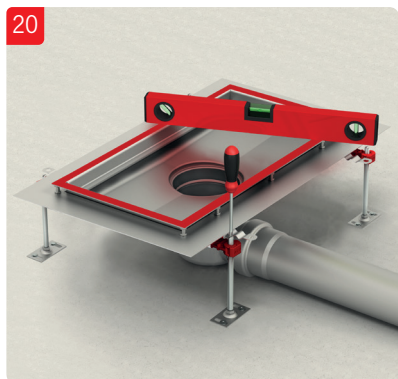

ACO Collect Box[®]

Installationsanvisning för betong, massa, plastmatta och klinkergolv.

OBS!

Demontera inte vattenlås vid installation. Viktigt att säkerställa att överdel inte pressas för långt ner i underdel och på detta sätt flyttar vattenlåspackningen ur sin position.

OBS!

Demontera inte vattenlås vid installation. Viktigt att säkerställa att överdel inte pressas för långt ner i underdel och på detta sätt flyttar vattenlåspackningen ur sin position.

OBS!

Demontera inte vattenlås vid installation. Viktigt att säkerställa att överdel inte pressas för långt ner i underdel och på detta sätt flyttar vattenlåspackningen ur sin position.

OBS!

Demontera inte vattenlås vid installation. Viktigt att säkerställa att överdel inte pressas för långt ner i underdel och på detta sätt flyttar vattenlåspackningen ur sin position.

ACO. The future of drainage.