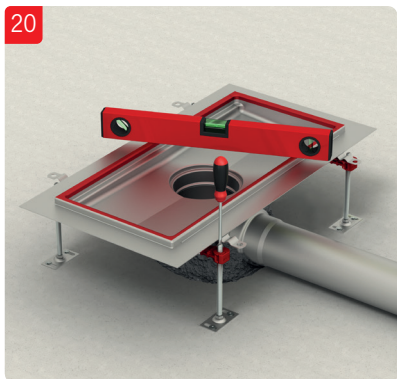

ACO Collect Box[®]

Installationsanvisning för betong, massa, plastmatta och klinkergolv.

OBS!

Demontera inte vattenlås vid installation. Viktigt att säkerställa att överdel inte pressas för långt ner i underdel och på detta sätt flyttar vattenlåspackningen ur sin position.

OBS!

Demontera inte vattenlås vid installation. Viktigt att säkerställa att överdel inte pressas för långt ner i underdel och på detta sätt flyttar vattenlåspackningen ur sin position.

OBS!

Demontera inte vattenlås vid installation. Viktigt att säkerställa att överdel inte pressas för långt ner i underdel och på detta sätt flyttar vattenlåspackningen ur sin position.

OBS!

Demontera inte vattenlås vid installation. Viktigt att säkerställa att överdel inte pressas för långt ner i underdel och på detta sätt flyttar vattenlåspackningen ur sin position.

ACO. The future of drainage.