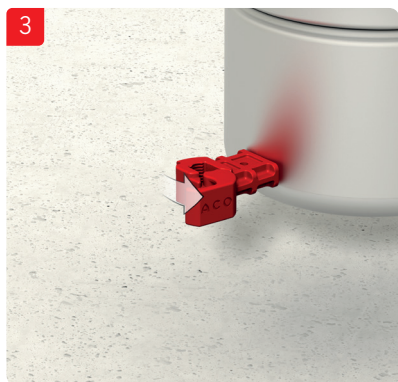

ACO Collect Box[®]

Installationsanvisning för betong, massa, plastmatta och klinkergolv.

OBS!

Demontera inte vattenlås vid installation. Viktigt att säkerställa att överdel inte pressas för långt ner i underdel och på detta sätt flyttar vattenlåspackningen ur sin position.

OBS!

Demontera inte vattenlås vid installation. Viktigt att säkerställa att överdel inte pressas för långt ner i underdel och på detta sätt flyttar vattenlåspackningen ur sin position.

OBS!

Demontera inte vattenlås vid installation. Viktigt att säkerställa att överdel inte pressas för långt ner i underdel och på detta sätt flyttar vattenlåspackningen ur sin position.

OBS!

Demontera inte vattenlås vid installation. Viktigt att säkerställa att överdel inte pressas för långt ner i underdel och på detta sätt flyttar vattenlåspackningen ur sin position.

ACO. The future of drainage.