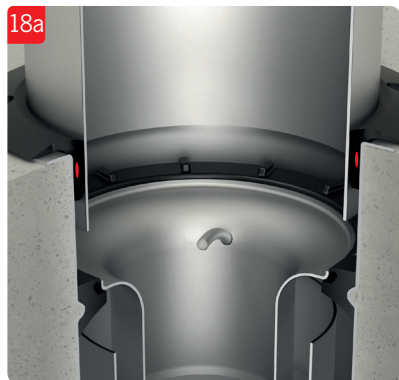

OBS!

Demontera inte vattenlås vid installation. Viktigt att säkerställa att överdel inte pressas för långt ner i underdel och på detta sätt flyttar vattenlåspackningen ur sin position.

ACO. The future of drainage.