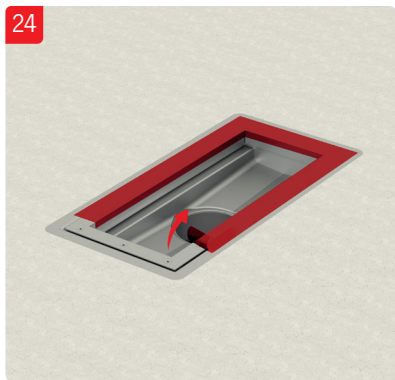

ACO Collect Box[®]

Installationsanvisning för betong, massa, plastmatta och klinkergolv.

OBS!

Demontera inte vattenlås vid installation. Viktigt att säkerställa att överdel inte pressas för långt ner i underdel och på detta sätt flyttar vattenlåspackningen ur sin position.

OBS!

Demontera inte vattenlås vid installation. Viktigt att säkerställa att överdel inte pressas för långt ner i underdel och på detta sätt flyttar vattenlåspackningen ur sin position.

OBS!

Demontera inte vattenlås vid installation. Viktigt att säkerställa att överdel inte pressas för långt ner i underdel och på detta sätt flyttar vattenlåspackningen ur sin position.

OBS!

Demontera inte vattenlås vid installation. Viktigt att säkerställa att överdel inte pressas för långt ner i underdel och på detta sätt flyttar vattenlåspackningen ur sin position.

ACO. The future of drainage.