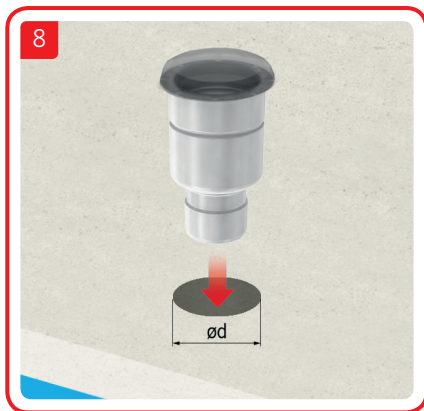

ACO Collect Box[®]

Installationsanvisning för betong, massa, plastmatta och klinkergolv.

OBS!

Demontera inte vattenlås vid installation. Viktigt att säkerställa att överdel inte pressas för långt ner i underdel och på detta sätt flyttar vattenlåspackningen ur sin position.

OBS!

Demontera inte vattenlås vid installation. Viktigt att säkerställa att överdel inte pressas för långt ner i underdel och på detta sätt flyttar vattenlåspackningen ur sin position.

OBS!

Demontera inte vattenlås vid installation. Viktigt att säkerställa att överdel inte pressas för långt ner i underdel och på detta sätt flyttar vattenlåspackningen ur sin position.