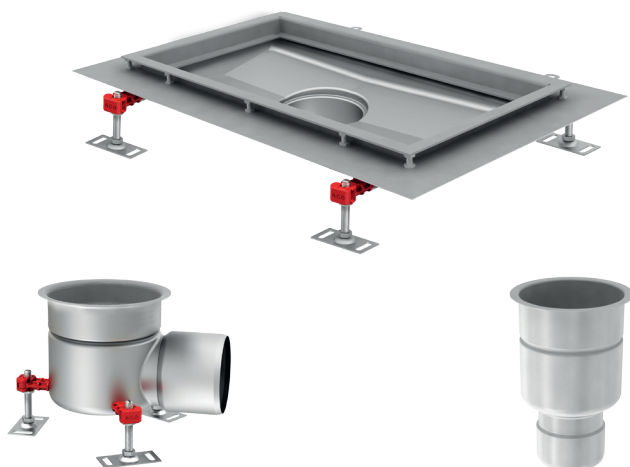

ACO Collect Box[®]

Installationsanvisning för betong, massa, plastmatta och klinkergolv.

OBS!

Demontera inte vattenlås vid installation. Viktigt att säkerställa att överdel inte pressas för långt ner i underdel och på detta sätt flyttar vattenlåspackningen ur sin position.

OBS!

Demontera inte vattenlås vid installation. Viktigt att säkerställa att överdel inte pressas för långt ner i underdel och på detta sätt flyttar vattenlåspackningen ur sin position.

OBS!

Demontera inte vattenlås vid installation. Viktigt att säkerställa att överdel inte pressas för långt ner i underdel och på detta sätt flyttar vattenlåspackningen ur sin position.

OBS!

Demontera inte vattenlås vid installation. Viktigt att säkerställa att överdel inte pressas för långt ner i underdel och på detta sätt flyttar vattenlåspackningen ur sin position.

ACO. The future of drainage.