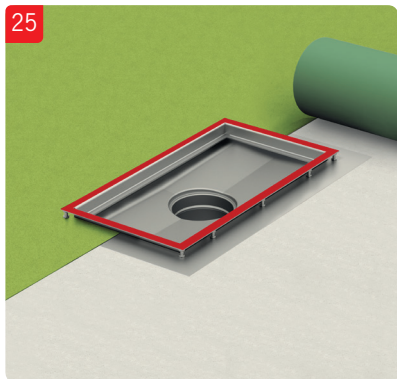

OBS!

Demontera inte vattenlås vid installation. Viktigt att säkerställa att överdel inte pressas för långt ner i underdel och på detta sätt flyttar vattenlåspackningen ur sin position.

OBS!

Demontera inte vattenlås vid installation. Viktigt att säkerställa att överdel inte pressas för långt ner i underdel och på detta sätt flyttar vattenlåspackningen ur sin position.

OBS!

Demontera inte vattenlås vid installation. Viktigt att säkerställa att överdel inte pressas för långt ner i underdel och på detta sätt flyttar vattenlåspackningen ur sin position.

ACO. The future of drainage.