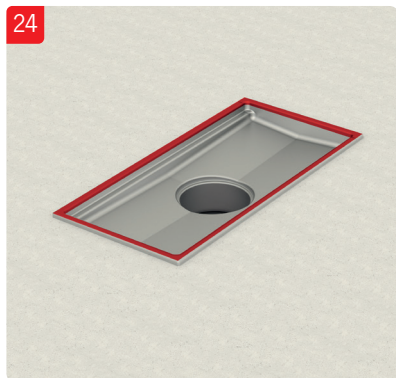

ACO Collect Box[®]

Installationsanvisning för betong, massa, plastmatta och klinkergolv.

OBS!

Demontera inte vattenlås vid installation. Viktigt att säkerställa att överdel inte pressas för långt ner i underdel och på detta sätt flyttar vattenlåspackningen ur sin position.

OBS!

Demontera inte vattenlås vid installation. Viktigt att säkerställa att överdel inte pressas för långt ner i underdel och på detta sätt flyttar vattenlåspackningen ur sin position.

OBS!

Demontera inte vattenlås vid installation. Viktigt att säkerställa att överdel inte pressas för långt ner i underdel och på detta sätt flyttar vattenlåspackningen ur sin position.