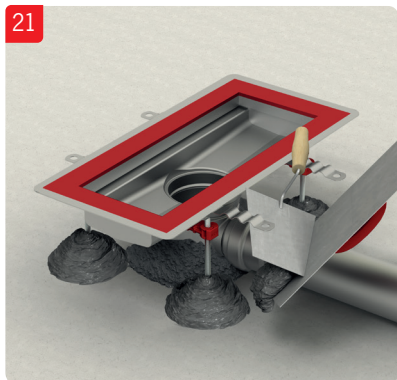

ACO Collect Box[®]

Installationsanvisning för betong, massa, plastmatta och klinkergolv.

OBS!

Demontera inte vattenlås vid installation. Viktigt att säkerställa att överdel inte pressas för långt ner i underdel och på detta sätt flyttar vattenlåspackningen ur sin position.

OBS!

Demontera inte vattenlås vid installation. Viktigt att säkerställa att överdel inte pressas för långt ner i underdel och på detta sätt flyttar vattenlåspackningen ur sin position.

OBS!

Demontera inte vattenlås vid installation. Viktigt att säkerställa att överdel inte pressas för långt ner i underdel och på detta sätt flyttar vattenlåspackningen ur sin position.

OBS!

Demontera inte vattenlås vid installation. Viktigt att säkerställa att överdel inte pressas för långt ner i underdel och på detta sätt flyttar vattenlåspackningen ur sin position.

ACO. The future of drainage.