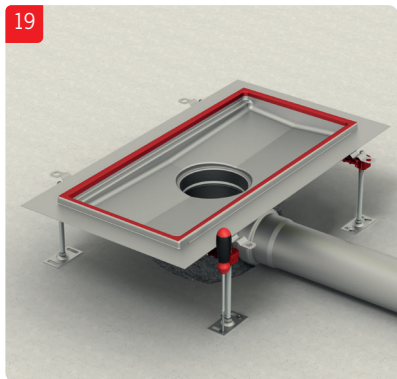

ACO Collect Box[®]

Installationsanvisning för betong, massa, plastmatta och klinkergolv.

OBS!

Demontera inte vattenlås vid installation. Viktigt att säkerställa att överdel inte pressas för långt ner i underdel och på detta sätt flyttar vattenlåspackningen ur sin position.

OBS!

Demontera inte vattenlås vid installation. Viktigt att säkerställa att överdel inte pressas för långt ner i underdel och på detta sätt flyttar vattenlåspackningen ur sin position.

OBS!

Demontera inte vattenlås vid installation. Viktigt att säkerställa att överdel inte pressas för långt ner i underdel och på detta sätt flyttar vattenlåspackningen ur sin position.

OBS!

Demontera inte vattenlås vid installation. Viktigt att säkerställa att överdel inte pressas för långt ner i underdel och på detta sätt flyttar vattenlåspackningen ur sin position.

ACO. The future of drainage.