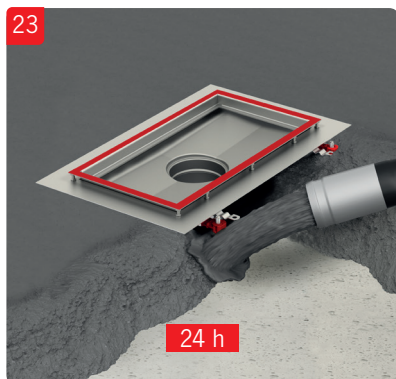

ACO Collect Box[®]

Installationsanvisning för betong, massa, plastmatta och klinkergolv.

OBS!

Demontera inte vattenlås vid installation. Viktigt att säkerställa att överdel inte pressas för långt ner i underdel och på detta sätt flyttar vattenlåspackningen ur sin position.

OBS!

Demontera inte vattenlås vid installation. Viktigt att säkerställa att överdel inte pressas för långt ner i underdel och på detta sätt flyttar vattenlåspackningen ur sin position.

OBS!

Demontera inte vattenlås vid installation. Viktigt att säkerställa att överdel inte pressas för långt ner i underdel och på detta sätt flyttar vattenlåspackningen ur sin position.

OBS!

Demontera inte vattenlås vid installation. Viktigt att säkerställa att överdel inte pressas för långt ner i underdel och på detta sätt flyttar vattenlåspackningen ur sin position.

ACO. The future of drainage.