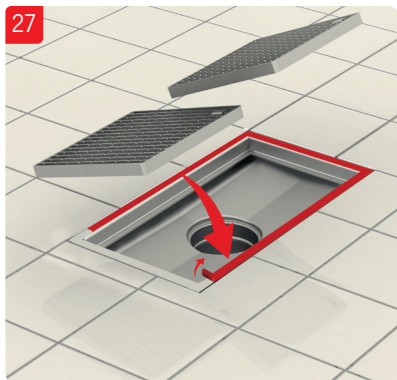

ACO Collect Box[®]

Installationsanvisning för betong, massa, plastmatta och klinkergolv.

OBS!

Demontera inte vattenlås vid installation. Viktigt att säkerställa att överdel inte pressas för långt ner i underdel och på detta sätt flyttar vattenlåspackningen ur sin position.

OBS!

Demontera inte vattenlås vid installation. Viktigt att säkerställa att överdel inte pressas för långt ner i underdel och på detta sätt flyttar vattenlåspackningen ur sin position.

OBS!

Demontera inte vattenlås vid installation. Viktigt att säkerställa att överdel inte pressas för långt ner i underdel och på detta sätt flyttar vattenlåspackningen ur sin position.

OBS!

Demontera inte vattenlås vid installation. Viktigt att säkerställa att överdel inte pressas för långt ner i underdel och på detta sätt flyttar vattenlåspackningen ur sin position.

ACO. The future of drainage.