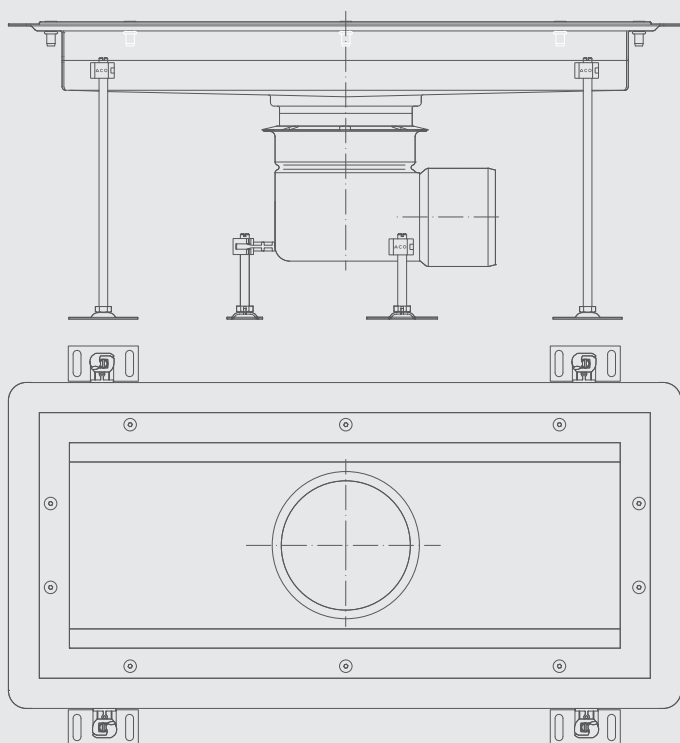

ACO Collect Box[®]

Installationsanvisning för betong, massa, plastmatta och klinkergolv.

OBS!

Demontera inte vattenlås vid installation. Viktigt att säkerställa att överdel inte pressas för långt ner i underdel och på detta sätt flyttar vattenlåspackningen ur sin position.

OBS!

Demontera inte vattenlås vid installation. Viktigt att säkerställa att överdel inte pressas för långt ner i underdel och på detta sätt flyttar vattenlåspackningen ur sin position.

OBS!

Demontera inte vattenlås vid installation. Viktigt att säkerställa att överdel inte pressas för långt ner i underdel och på detta sätt flyttar vattenlåspackningen ur sin position.

OBS!

Demontera inte vattenlås vid installation. Viktigt att säkerställa att överdel inte pressas för långt ner i underdel och på detta sätt flyttar vattenlåspackningen ur sin position.

ACO. The future of drainage.