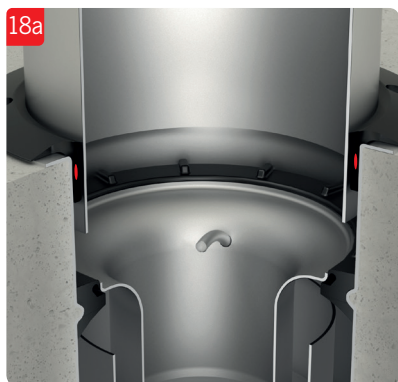

ACO Collect Box[®]

Installationsanvisning för betong, massa, plastmatta och klinkergolv.

OBS!

Demontera inte vattenlås vid installation. Viktigt att säkerställa att överdel inte pressas för långt ner i underdel och på detta sätt flyttar vattenlåspackningen ur sin position.