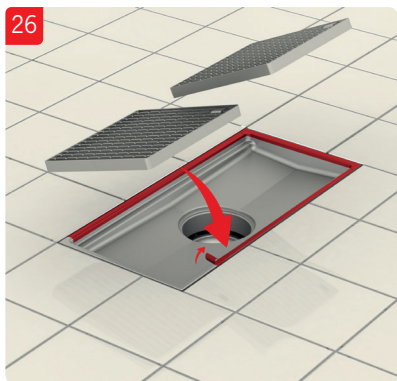

ACO Collect Box[®]

Installationsanvisning för betong, massa, plastmatta och klinkergolv.

OBS!

Demontera inte vattenlås vid installation. Viktigt att säkerställa att överdel inte pressas för långt ner i underdel och på detta sätt flyttar vattenlåspackningen ur sin position.

OBS!

Demontera inte vattenlås vid installation. Viktigt att säkerställa att överdel inte pressas för långt ner i underdel och på detta sätt flyttar vattenlåspackningen ur sin position.

OBS!

Demontera inte vattenlås vid installation. Viktigt att säkerställa att överdel inte pressas för långt ner i underdel och på detta sätt flyttar vattenlåspackningen ur sin position.

OBS!

Demontera inte vattenlås vid installation. Viktigt att säkerställa att överdel inte pressas för långt ner i underdel och på detta sätt flyttar vattenlåspackningen ur sin position.

ACO. The future of drainage.