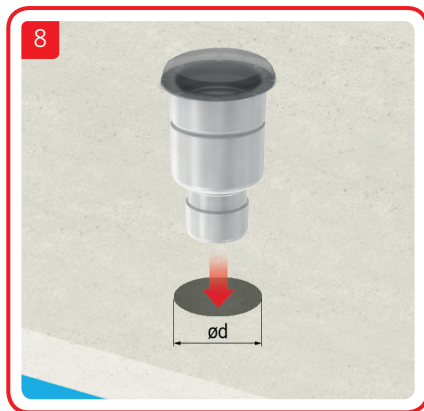

OBS!

Demontera inte vattenlås vid installation. Viktigt att säkerställa att överdel inte pressas för långt ner i underdel och på detta sätt flyttar vattenlåspackningen ur sin position.

OBS!

Demontera inte vattenlås vid installation. Viktigt att säkerställa att överdel inte pressas för långt ner i underdel och på detta sätt flyttar vattenlåspackningen ur sin position.

OBS!

Demontera inte vattenlås vid installation. Viktigt att säkerställa att överdel inte pressas för långt ner i underdel och på detta sätt flyttar vattenlåspackningen ur sin position.

ACO. The future of drainage.