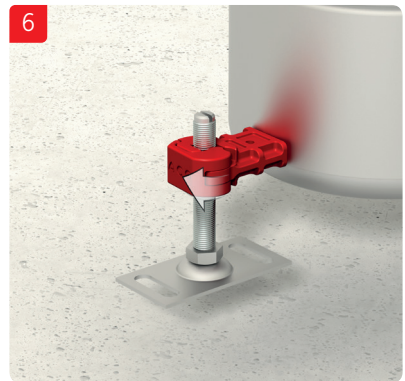

ACO Collect Box[®]

Installationsanvisning för betong, massa, plastmatta och klinkergolv.

OBS!

Demontera inte vattenlås vid installation. Viktigt att säkerställa att överdel inte pressas för långt ner i underdel och på detta sätt flyttar vattenlåspackningen ur sin position.

OBS!

Demontera inte vattenlås vid installation. Viktigt att säkerställa att överdel inte pressas för långt ner i underdel och på detta sätt flyttar vattenlåspackningen ur sin position.

OBS!

Demontera inte vattenlås vid installation. Viktigt att säkerställa att överdel inte pressas för långt ner i underdel och på detta sätt flyttar vattenlåspackningen ur sin position.

OBS!

Demontera inte vattenlås vid installation. Viktigt att säkerställa att överdel inte pressas för långt ner i underdel och på detta sätt flyttar vattenlåspackningen ur sin position.

ACO. The future of drainage.