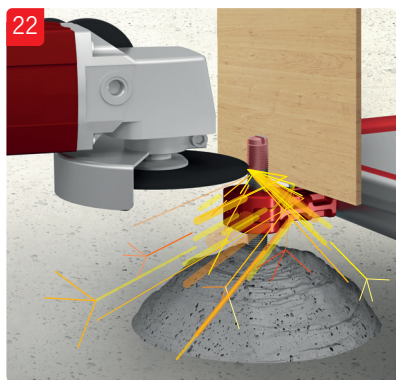

ACO Collect Box[®]

Installationsanvisning för betong, massa, plastmatta och klinkergolv.

OBS!

Demontera inte vattenlås vid installation. Viktigt att säkerställa att överdel inte pressas för långt ner i underdel och på detta sätt flyttar vattenlåspackningen ur sin position.

OBS!

Demontera inte vattenlås vid installation. Viktigt att säkerställa att överdel inte pressas för långt ner i underdel och på detta sätt flyttar vattenlåspackningen ur sin position.

OBS!

Demontera inte vattenlås vid installation. Viktigt att säkerställa att överdel inte pressas för långt ner i underdel och på detta sätt flyttar vattenlåspackningen ur sin position.

OBS!

Demontera inte vattenlås vid installation. Viktigt att säkerställa att överdel inte pressas för långt ner i underdel och på detta sätt flyttar vattenlåspackningen ur sin position.

ACO. The future of drainage.