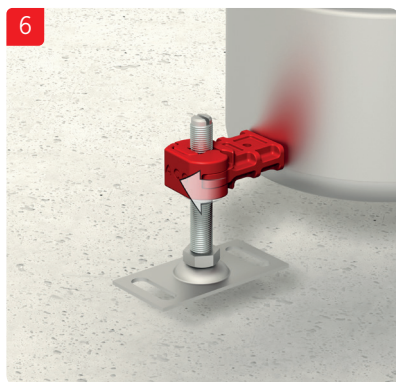

ACO Collect Box[®]

Installationsanvisning för betong, massa, plastmatta och klinkergolv.

OBS!

Demontera inte vattenlås vid installation. Viktigt att säkerställa att överdel inte pressas för långt ner i underdel och på detta sätt flyttar vattenlåspackningen ur sin position.

OBS!

Demontera inte vattenlås vid installation. Viktigt att säkerställa att överdel inte pressas för långt ner i underdel och på detta sätt flyttar vattenlåspackningen ur sin position.

OBS!

Demontera inte vattenlås vid installation. Viktigt att säkerställa att överdel inte pressas för långt ner i underdel och på detta sätt flyttar vattenlåspackningen ur sin position.

OBS!

Demontera inte vattenlås vid installation. Viktigt att säkerställa att överdel inte pressas för långt ner i underdel och på detta sätt flyttar vattenlåspackningen ur sin position.

ACO. The future of drainage.