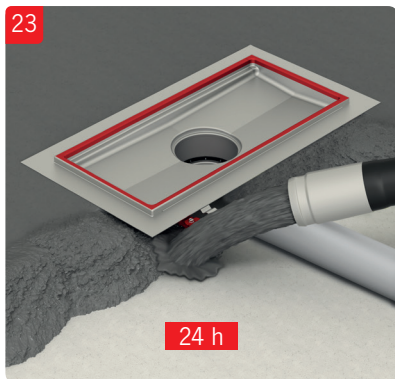

ACO Collect Box[®]

Installationsanvisning för betong, massa, plastmatta och klinkergolv.

OBS!

Demontera inte vattenlås vid installation. Viktigt att säkerställa att överdel inte pressas för långt ner i underdel och på detta sätt flyttar vattenlåspackningen ur sin position.

OBS!

Demontera inte vattenlås vid installation. Viktigt att säkerställa att överdel inte pressas för långt ner i underdel och på detta sätt flyttar vattenlåspackningen ur sin position.

OBS!

Demontera inte vattenlås vid installation. Viktigt att säkerställa att överdel inte pressas för långt ner i underdel och på detta sätt flyttar vattenlåspackningen ur sin position.

OBS!

Demontera inte vattenlås vid installation. Viktigt att säkerställa att överdel inte pressas för långt ner i underdel och på detta sätt flyttar vattenlåspackningen ur sin position.

ACO. The future of drainage.