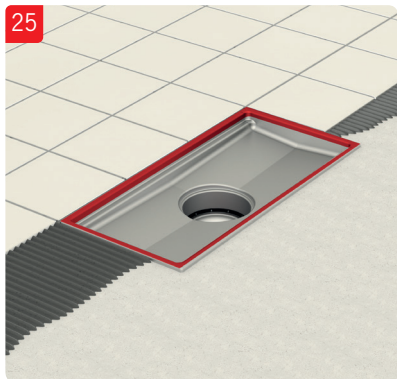

ACO Collect Box[®]

Installationsanvisning för betong, massa, plastmatta och klinkergolv.

OBS!

Demontera inte vattenlås vid installation. Viktigt att säkerställa att överdel inte pressas för långt ner i underdel och på detta sätt flyttar vattenlåspackningen ur sin position.

OBS!

Demontera inte vattenlås vid installation. Viktigt att säkerställa att överdel inte pressas för långt ner i underdel och på detta sätt flyttar vattenlåspackningen ur sin position.

OBS!

Demontera inte vattenlås vid installation. Viktigt att säkerställa att överdel inte pressas för långt ner i underdel och på detta sätt flyttar vattenlåspackningen ur sin position.

OBS!

Demontera inte vattenlås vid installation. Viktigt att säkerställa att överdel inte pressas för långt ner i underdel och på detta sätt flyttar vattenlåspackningen ur sin position.

ACO. The future of drainage.