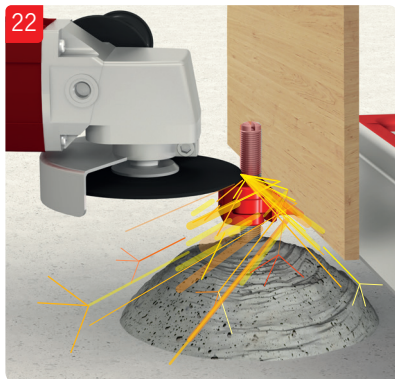

ACO Collect Box[®]

Installationsanvisning för betong, massa, plastmatta och klinkergolv.

OBS!

Demontera inte vattenlås vid installation. Viktigt att säkerställa att överdel inte pressas för långt ner i underdel och på detta sätt flyttar vattenlåspackningen ur sin position.

OBS!

Demontera inte vattenlås vid installation. Viktigt att säkerställa att överdel inte pressas för långt ner i underdel och på detta sätt flyttar vattenlåspackningen ur sin position.

OBS!

Demontera inte vattenlås vid installation. Viktigt att säkerställa att överdel inte pressas för långt ner i underdel och på detta sätt flyttar vattenlåspackningen ur sin position.

OBS!

Demontera inte vattenlås vid installation. Viktigt att säkerställa att överdel inte pressas för långt ner i underdel och på detta sätt flyttar vattenlåspackningen ur sin position.

ACO. The future of drainage.