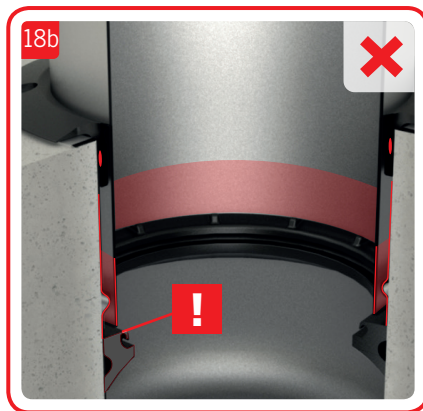

ACO Collect Box[®]

Installationsanvisning för betong, massa, plastmatta och klinkergolv.

OBS!

Demontera inte vattenlås vid installation. Viktigt att säkerställa att överdel inte pressas för långt ner i underdel och på detta sätt flyttar vattenlåspackningen ur sin position.

OBS!

Demontera inte vattenlås vid installation. Viktigt att säkerställa att överdel inte pressas för långt ner i underdel och på detta sätt flyttar vattenlåspackningen ur sin position.

OBS!

Demontera inte vattenlås vid installation. Viktigt att säkerställa att överdel inte pressas för långt ner i underdel och på detta sätt flyttar vattenlåspackningen ur sin position.

OBS!

Demontera inte vattenlås vid installation. Viktigt att säkerställa att överdel inte pressas för långt ner i underdel och på detta sätt flyttar vattenlåspackningen ur sin position.

ACO. The future of drainage.