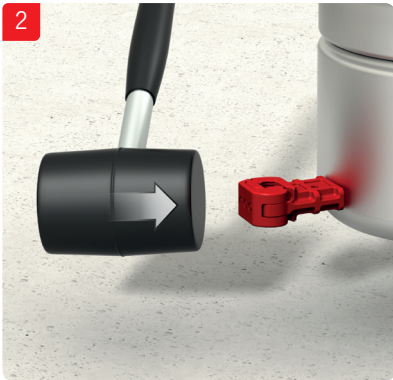

ACO Collect Box[®]

Installationsanvisning för betong, massa, plastmatta och klinkergolv.

OBS!

Demontera inte vattenlås vid installation. Viktigt att säkerställa att överdel inte pressas för långt ner i underdel och på detta sätt flyttar vattenlåspackningen ur sin position.

OBS!

Demontera inte vattenlås vid installation. Viktigt att säkerställa att överdel inte pressas för långt ner i underdel och på detta sätt flyttar vattenlåspackningen ur sin position.

OBS!

Demontera inte vattenlås vid installation. Viktigt att säkerställa att överdel inte pressas för långt ner i underdel och på detta sätt flyttar vattenlåspackningen ur sin position.

OBS!

Demontera inte vattenlås vid installation. Viktigt att säkerställa att överdel inte pressas för långt ner i underdel och på detta sätt flyttar vattenlåspackningen ur sin position.

ACO. The future of drainage.