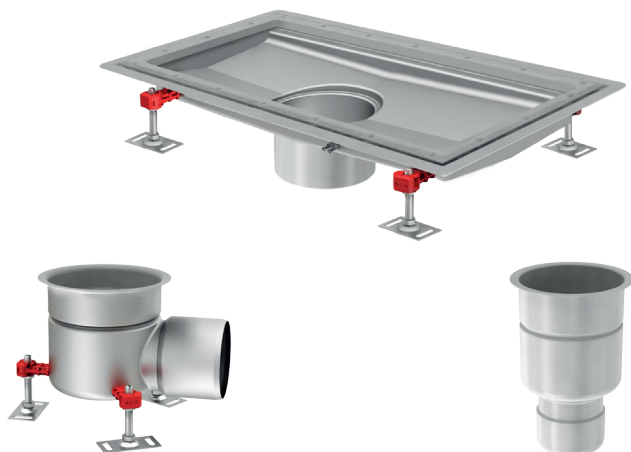

ACO Collect Box[®]

Installationsanvisning för betong, massa, plastmatta och klinkergolv.

OBS!

Demontera inte vattenlås vid installation. Viktigt att säkerställa att överdel inte pressas för långt ner i underdel och på detta sätt flyttar vattenlåspackningen ur sin position.

OBS!

Demontera inte vattenlås vid installation. Viktigt att säkerställa att överdel inte pressas för långt ner i underdel och på detta sätt flyttar vattenlåspackningen ur sin position.

OBS!

Demontera inte vattenlås vid installation. Viktigt att säkerställa att överdel inte pressas för långt ner i underdel och på detta sätt flyttar vattenlåspackningen ur sin position.

OBS!

Demontera inte vattenlås vid installation. Viktigt att säkerställa att överdel inte pressas för långt ner i underdel och på detta sätt flyttar vattenlåspackningen ur sin position.

ACO. The future of drainage.