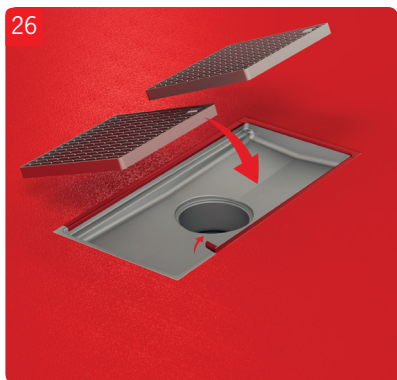

ACO Collect Box[®]

Installationsanvisning för betong, massa, plastmatta och klinkergolv.

OBS!

Demontera inte vattenlås vid installation. Viktigt att säkerställa att överdel inte pressas för långt ner i underdel och på detta sätt flyttar vattenlåspackningen ur sin position.

OBS!

Demontera inte vattenlås vid installation. Viktigt att säkerställa att överdel inte pressas för långt ner i underdel och på detta sätt flyttar vattenlåspackningen ur sin position.

OBS!

Demontera inte vattenlås vid installation. Viktigt att säkerställa att överdel inte pressas för långt ner i underdel och på detta sätt flyttar vattenlåspackningen ur sin position.

OBS!

Demontera inte vattenlås vid installation. Viktigt att säkerställa att överdel inte pressas för långt ner i underdel och på detta sätt flyttar vattenlåspackningen ur sin position.

ACO. The future of drainage.