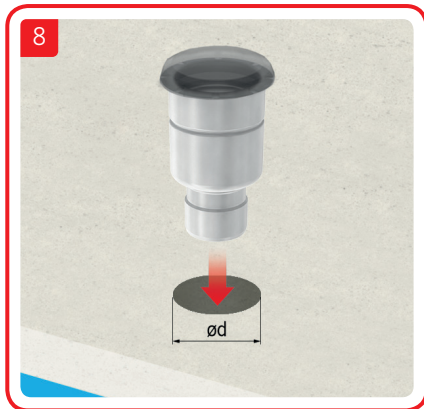

OBS!

Demontera inte vattenlås vid installation. Viktigt att säkerställa att överdel inte pressas för långt ner i underdel och på detta sätt flyttar vattenlåspackningen ur sin position.

OBS!

Demontera inte vattenlås vid installation. Viktigt att säkerställa att överdel inte pressas för långt ner i underdel och på detta sätt flyttar vattenlåspackningen ur sin position.

OBS!

Demontera inte vattenlås vid installation. Viktigt att säkerställa att överdel inte pressas för långt ner i underdel och på detta sätt flyttar vattenlåspackningen ur sin position.

ACO. The future of drainage.