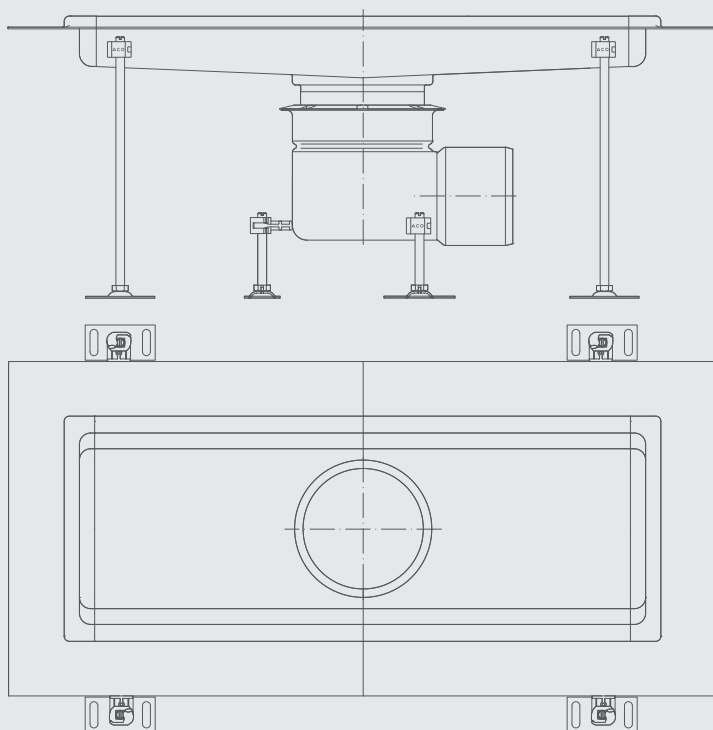

ACO Collect Box[®]

Installationsanvisning för betong, massa, plastmatta och klinkergolv.

OBS!

Demontera inte vattenlås vid installation. Viktigt att säkerställa att överdel inte pressas för långt ner i underdel och på detta sätt flyttar vattenlåspackningen ur sin position.

OBS!

Demontera inte vattenlås vid installation. Viktigt att säkerställa att överdel inte pressas för långt ner i underdel och på detta sätt flyttar vattenlåspackningen ur sin position.

OBS!

Demontera inte vattenlås vid installation. Viktigt att säkerställa att överdel inte pressas för långt ner i underdel och på detta sätt flyttar vattenlåspackningen ur sin position.

OBS!

Demontera inte vattenlås vid installation. Viktigt att säkerställa att överdel inte pressas för långt ner i underdel och på detta sätt flyttar vattenlåspackningen ur sin position.

ACO. The future of drainage.