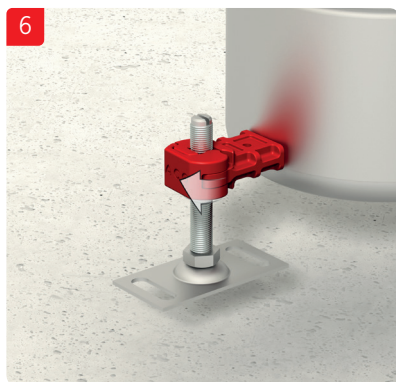

OBS!

Demontera inte vattenlås vid installation. Viktigt att säkerställa att överdel inte pressas för långt ner i underdel och på detta sätt flyttar vattenlåspackningen ur sin position.

OBS!

Demontera inte vattenlås vid installation. Viktigt att säkerställa att överdel inte pressas för långt ner i underdel och på detta sätt flyttar vattenlåspackningen ur sin position.

OBS!

Demontera inte vattenlås vid installation. Viktigt att säkerställa att överdel inte pressas för långt ner i underdel och på detta sätt flyttar vattenlåspackningen ur sin position.

ACO. The future of drainage.