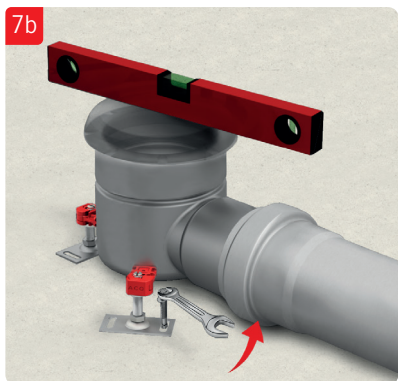

ACO Collect Box[®]

Installationsanvisning för betong, massa, plastmatta och klinkergolv.

OBS!

Demontera inte vattenlås vid installation. Viktigt att säkerställa att överdel inte pressas för långt ner i underdel och på detta sätt flyttar vattenlåspackningen ur sin position.

OBS!

Demontera inte vattenlås vid installation. Viktigt att säkerställa att överdel inte pressas för långt ner i underdel och på detta sätt flyttar vattenlåspackningen ur sin position.

OBS!

Demontera inte vattenlås vid installation. Viktigt att säkerställa att överdel inte pressas för långt ner i underdel och på detta sätt flyttar vattenlåspackningen ur sin position.

OBS!

Demontera inte vattenlås vid installation. Viktigt att säkerställa att överdel inte pressas för långt ner i underdel och på detta sätt flyttar vattenlåspackningen ur sin position.

ACO. The future of drainage.