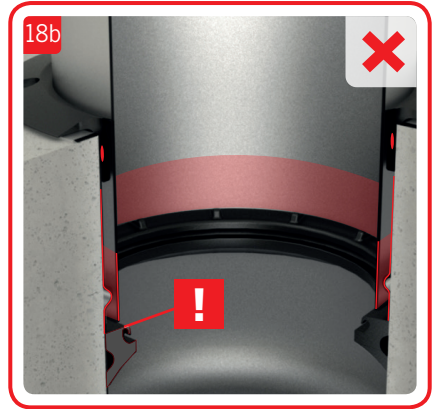

OBS!

Demontera inte vattenlås vid installation. Viktigt att säkerställa att överdel inte pressas för långt ner i underdel och på detta sätt flyttar vattenlåspackningen ur sin position.

OBS!

Demontera inte vattenlås vid installation. Viktigt att säkerställa att överdel inte pressas för långt ner i underdel och på detta sätt flyttar vattenlåspackningen ur sin position.

OBS!

Demontera inte vattenlås vid installation. Viktigt att säkerställa att överdel inte pressas för långt ner i underdel och på detta sätt flyttar vattenlåspackningen ur sin position.

ACO. The future of drainage.