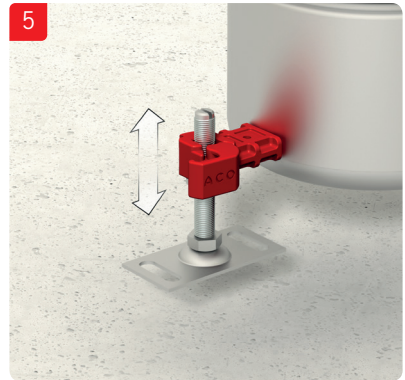

ACO Collect Box[®]

Installationsanvisning för betong, massa, plastmatta och klinkergolv.

OBS!

Demontera inte vattenlås vid installation. Viktigt att säkerställa att överdel inte pressas för långt ner i underdel och på detta sätt flyttar vattenlåspackningen ur sin position.

OBS!

Demontera inte vattenlås vid installation. Viktigt att säkerställa att överdel inte pressas för långt ner i underdel och på detta sätt flyttar vattenlåspackningen ur sin position.

OBS!

Demontera inte vattenlås vid installation. Viktigt att säkerställa att överdel inte pressas för långt ner i underdel och på detta sätt flyttar vattenlåspackningen ur sin position.

OBS!

Demontera inte vattenlås vid installation. Viktigt att säkerställa att överdel inte pressas för långt ner i underdel och på detta sätt flyttar vattenlåspackningen ur sin position.

ACO. The future of drainage.