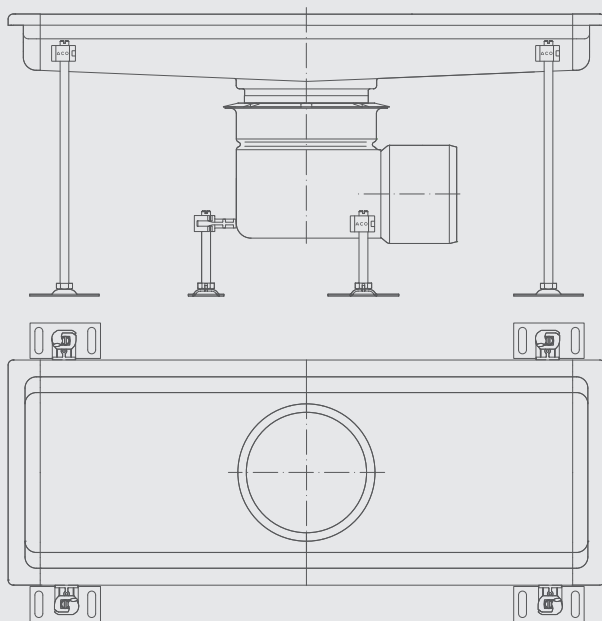

ACO Collect Box[®]

Installationsanvisning för betong, massa, plastmatta och klinkergolv.

OBS!

Demontera inte vattenlås vid installation. Viktigt att säkerställa att överdel inte pressas för långt ner i underdel och på detta sätt flyttar vattenlåspackningen ur sin position.

OBS!

Demontera inte vattenlås vid installation. Viktigt att säkerställa att överdel inte pressas för långt ner i underdel och på detta sätt flyttar vattenlåspackningen ur sin position.

OBS!

Demontera inte vattenlås vid installation. Viktigt att säkerställa att överdel inte pressas för långt ner i underdel och på detta sätt flyttar vattenlåspackningen ur sin position.

OBS!

Demontera inte vattenlås vid installation. Viktigt att säkerställa att överdel inte pressas för långt ner i underdel och på detta sätt flyttar vattenlåspackningen ur sin position.

ACO. The future of drainage.