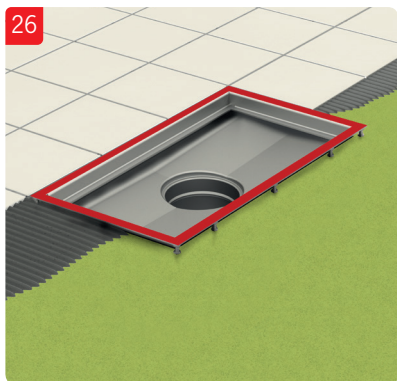

OBS!

Demontera inte vattenlås vid installation. Viktigt att säkerställa att överdel inte pressas för långt ner i underdel och på detta sätt flyttar vattenlåspackningen ur sin position.

OBS!

Demontera inte vattenlås vid installation. Viktigt att säkerställa att överdel inte pressas för långt ner i underdel och på detta sätt flyttar vattenlåspackningen ur sin position.

OBS!

Demontera inte vattenlås vid installation. Viktigt att säkerställa att överdel inte pressas för långt ner i underdel och på detta sätt flyttar vattenlåspackningen ur sin position.

ACO. The future of drainage.