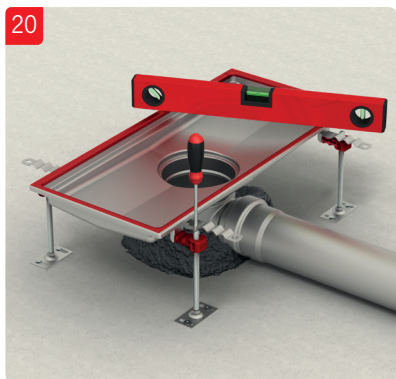

ACO Collect Box[®]

Installationsanvisning för betong, massa, plastmatta och klinkergolv.

OBS!

Demontera inte vattenlås vid installation. Viktigt att säkerställa att överdel inte pressas för långt ner i underdel och på detta sätt flyttar vattenlåspackningen ur sin position.

OBS!

Demontera inte vattenlås vid installation. Viktigt att säkerställa att överdel inte pressas för långt ner i underdel och på detta sätt flyttar vattenlåspackningen ur sin position.

OBS!

Demontera inte vattenlås vid installation. Viktigt att säkerställa att överdel inte pressas för långt ner i underdel och på detta sätt flyttar vattenlåspackningen ur sin position.

OBS!

Demontera inte vattenlås vid installation. Viktigt att säkerställa att överdel inte pressas för långt ner i underdel och på detta sätt flyttar vattenlåspackningen ur sin position.

ACO. The future of drainage.