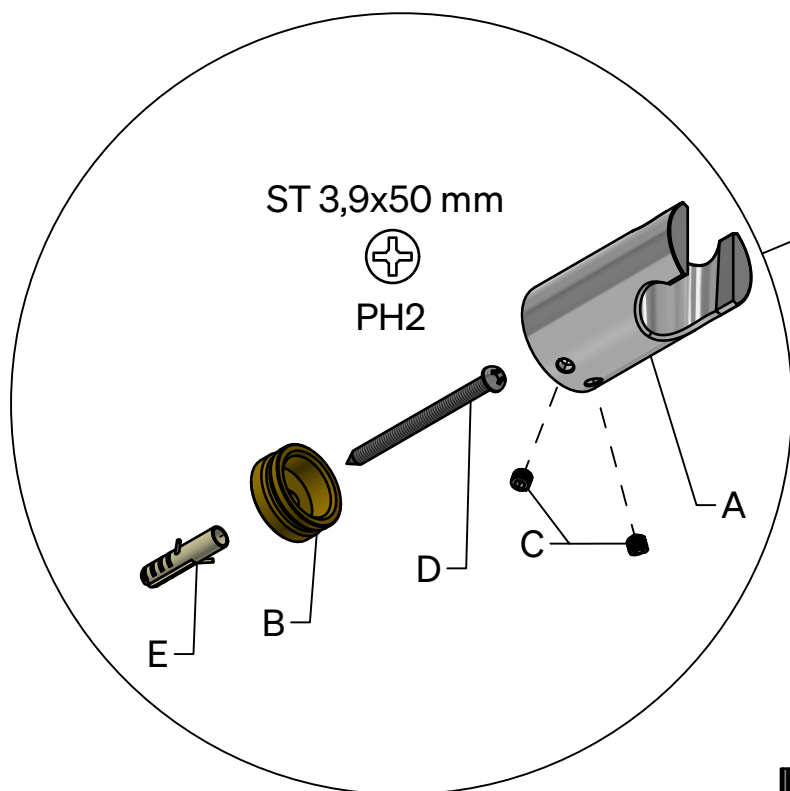

- ⓈE BADKARSSET SPIKA
- ⓃO AMMESUIHKUSETTI SPIKA
- ⒹK BADEKARSETT SPIKA
- ⒻI BATH SET SPIKA
- ⒼB BADEKARSÆT SPIKA

ART. NR:

□ 99396

■ 99397

■ 99398

L = 150 cm

**Accepterad**  
monteringsanvisning  
2026:1

**SE** **OBS:** Alla infästningar i våtzon 1 och 2 ska tätas mot väggens eller golvets tätskikt. Material för tätning ska fästa mot underlaget och vara vattenbeständigt, mögelresistent och åldringsbeständigt. Beroende av väggmaterial, skall metoden för väggmontering anpassas (Ev. förborring, plugg etc.). Tala med Er återförsäljare.

Denna produkt är anpassad till Branschregler Säker Vatteninstallation. Leverantören garanterar produktens funktion om branschreglerna och produktens monteringsanvisning följs.

**NO** **OBS:** Husk at når du penetrerer en fuktspærre bør det anvendes riktig tetningsmasse. Fremgangsmåten for montering på vegg/gulv (boring av hull, bruk av festepluggar etc.), må tilpasses vegg- eller gulvmaterialet. Kontakt din forhandler for nærmere opplysninger.

**DK** **OBS:** Husk på, at når men gennembryder en fugtspærre, skal nødvendig tætningsmasse anvendes. Afhængig af væg/gulvmaterialet skal metoden til væg/gulvmontering tilpasses denne (evt. forboring, rawplugs el. lign.). Hvis du er i tvivl, så henvend dig til din forhandler.