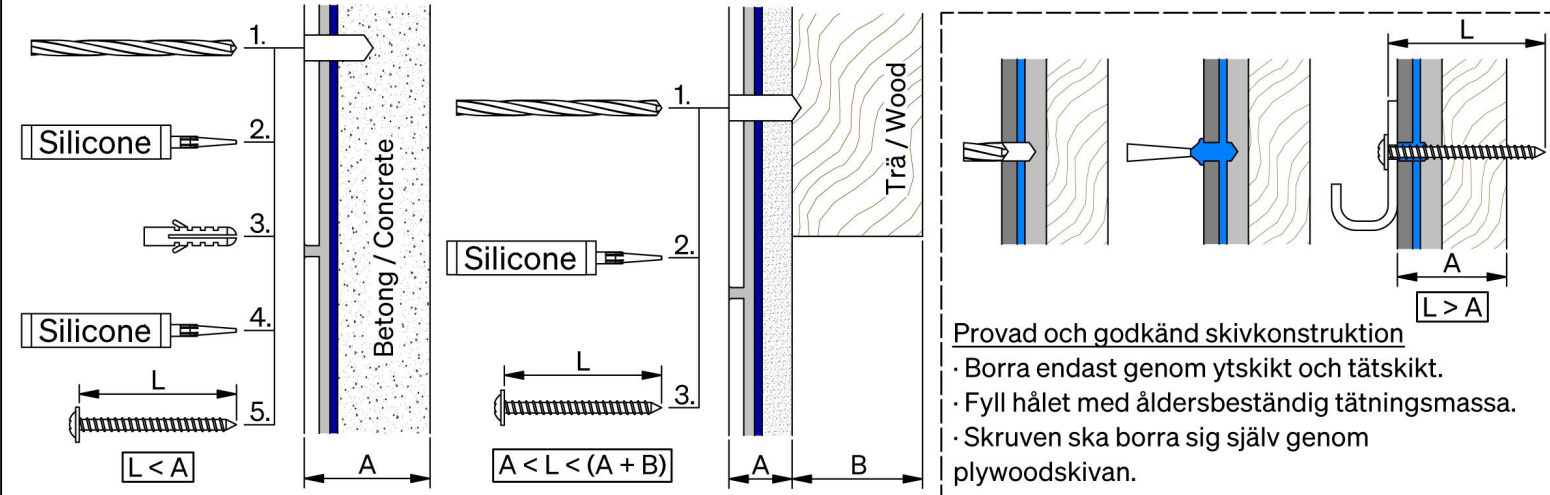

NO **OBS:** Husk at når du penetrerer en fuktspærre bør det anvendes riktig tetningsmasse. Fremgangsmåten for montering på vegg/gulv (boring av hull, bruk av festepluggar etc.), må tilpasses vegg- eller gulvmaterialet. Kontakt din forhandler for nærmere opplysninger.

DK **OBS:** Husk på, at når men gennembryder en fugtspærre, skal nødvendig tætningsmasse anvendes. Afhængig af væg/gulvmaterialet skal metoden til væg/gulvmontering tilpasses denne (evt. forboring, rawplugs el. lign.). Hvis du er i tvivl, så henvend dig til din forhandler.

FI **HUOM:** Jos pinnan kosteussuojaus rikotaan, on kohta tiivistettävä tarvittavalla massalla. Kiinnitykseen käytettävät kiinnikkeet ja menetelmät vaihtelevat seinä - /lattiamateriaalista riippuen (poraus, tulpat ym.). Lisätietoja saatte jälleenmyyjältäne.

GB **Please note:** When drilling into the wall/floor, please insure that you do not damage the damp proof course. The method of wall mounting must be suited to the material of the wall (preboring, plugs etc.).

Skruvinfästningar ska göras i betong eller annan massiv konstruktion, träreglar, träkortlingar eller i konstruktion som är provad och godkänd för infästning, till exempel skivkonstruktion. Se exempel på godkända konstruktioner på säkervatten.se.

1