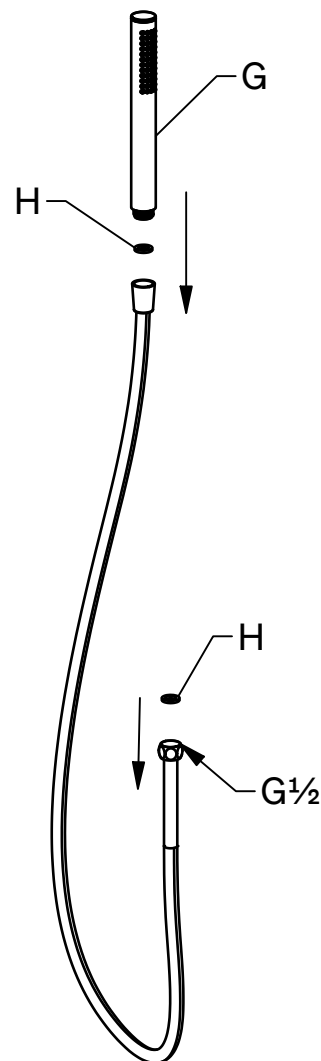

- ⓈE BADKARSSET SPIKA
- ⓃO AMMESUIHKUSETTI SPIKA
- ⒹK BADEKARSETT SPIKA
- ⒻI BATH SET SPIKA
- ⒼB BADEKARSÆT SPIKA

ART. NR:

□ 99396

■ 99397

■ 99398

L = 150 cm

**Accepterad**  
monteringsanvisning  
2026:1

**SE** **OBS:** Alla infästningar i våtzon 1 och 2 ska tätas mot väggens eller golvets tätskikt. Material för tätning ska fästa mot underlaget och vara vattenbeständigt, mögelresistent och åldringsbeständigt. Beroende av väggmaterial, skall metoden för väggmontering anpassas (Ev. förborring, plugg etc.). Tala med Er återförsäljare.

**DK** **OBS:** Husk på, at når men gennembryder en fugtspærre, skal nødvendig tætningsmasse anvendes. Afhængig af væg/gulvmaterialet skal metoden til væg/gulvmontering tilpasses denne (evt. forboring, rawplugs el. lign.). Hvis du er i tvivl, så henvend dig til din forhandler.

Skruvinfästningar ska göras i betong eller annan massiv konstruktion, träreglar, träkortlingar eller i konstruktion som är provad och godkänd för infästning, till exempel skivkonstruktion. Se exempel på godkända konstruktioner på säkervatten.se.

1

2

3

4

5

Blandare / Blander / Hana / Mixer

Pos.	Titel / Title	Art. nr. Krom/ Chrome	Art.nr. Svart/ Black	Art.nr. Blyertssvart/ Pencil black
1	Duschhandtag / Hand shower	95015	95017	95038
2	Duschslang 150 cm / Shower hose 150 cm	95025	95024	95124