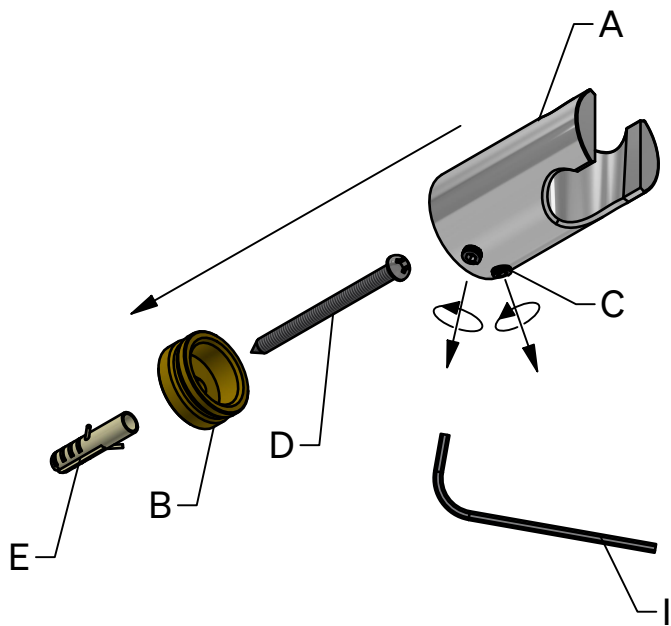

2

3

4

5

Blandare / Blander / Hana / Mixer