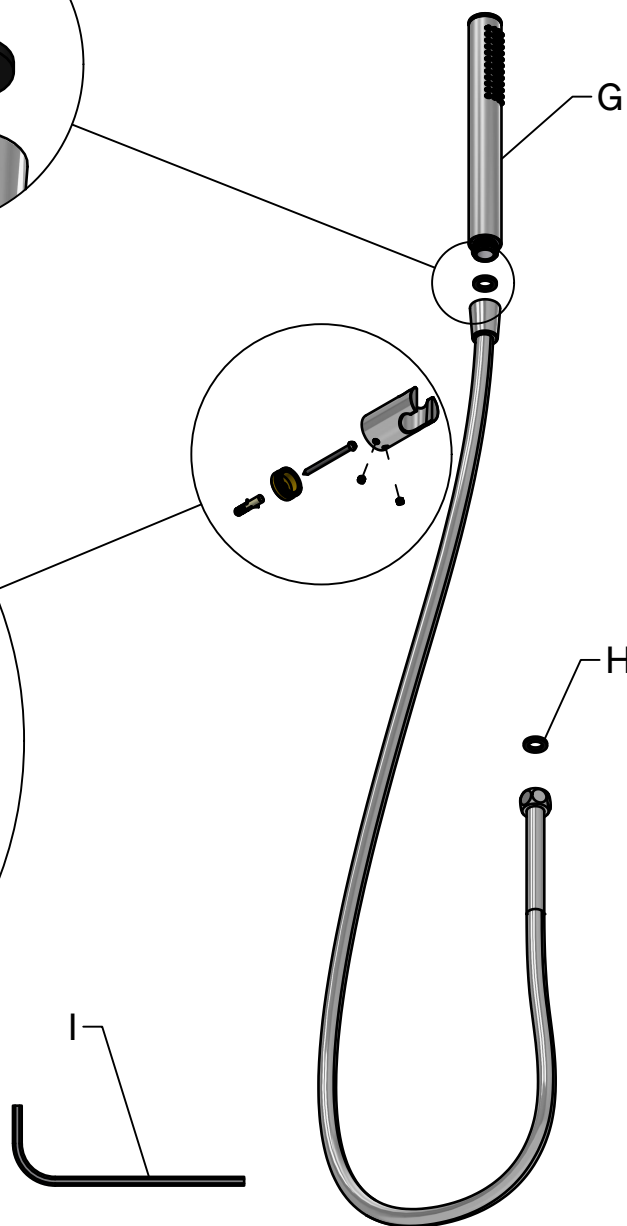

- ⓈE BADKARSSET SPIKA
- ⓃO AMMESUIHKUSETTI SPIKA
- ⒹK BADEKARSETT SPIKA
- ⒻI BATH SET SPIKA
- ⒼB BADEKARSÆT SPIKA

ART. NR:

□ 99396

■ 99397

■ 99398

L = 150 cm

**Accepterad**  
monteringsanvisning  
2026:1

**SE** **OBS:** Alla infästningar i våtzon 1 och 2 ska tätas mot väggens eller golvets tätskikt. Material för tätning ska fästa mot underlaget och vara vattenbeständigt, mögelresistent och åldringsbeständigt. Beroende av väggmaterial, skall metoden för väggmontering anpassas (Ev. förborring, plugg etc.). Tala med Er återförsäljare.

Denna produkt är anpassad till Branschregler Säker Vatteninstallation. Leverantören garanterar produktens funktion om branschreglerna och produktens monteringsanvisning följs.

**NO** **OBS:** Husk at når du penetrerer en fuktspærre bør det anvendes riktig tetningsmasse. Fremgangsmåten for montering på vegg/gulv (boring av hull, bruk av festepluggar etc.), må tilpasses vegg- eller gulvmaterialet. Kontakt din forhandler for nærmere opplysninger.

**DK** **OBS:** Husk på, at når men gennembryder en fugtspærre, skal nødvendig tætningsmasse anvendes. Afhængig af væg/gulvmaterialet skal metoden til væg/gulvmontering tilpasses denne (evt. forboring, rawplugs el. lign.). Hvis du er i tvivl, så henvend dig til din forhandler.