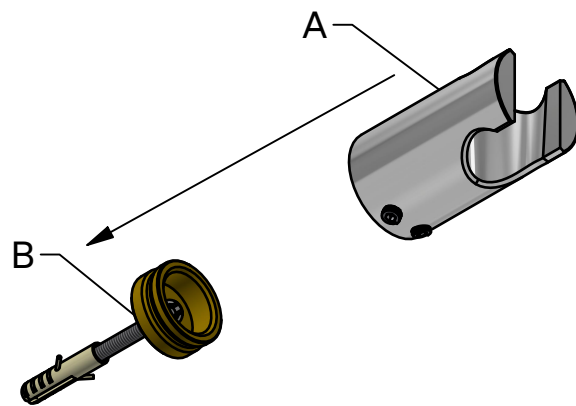

2

3

4

5

Blandare / Blander / Hana / Mixer