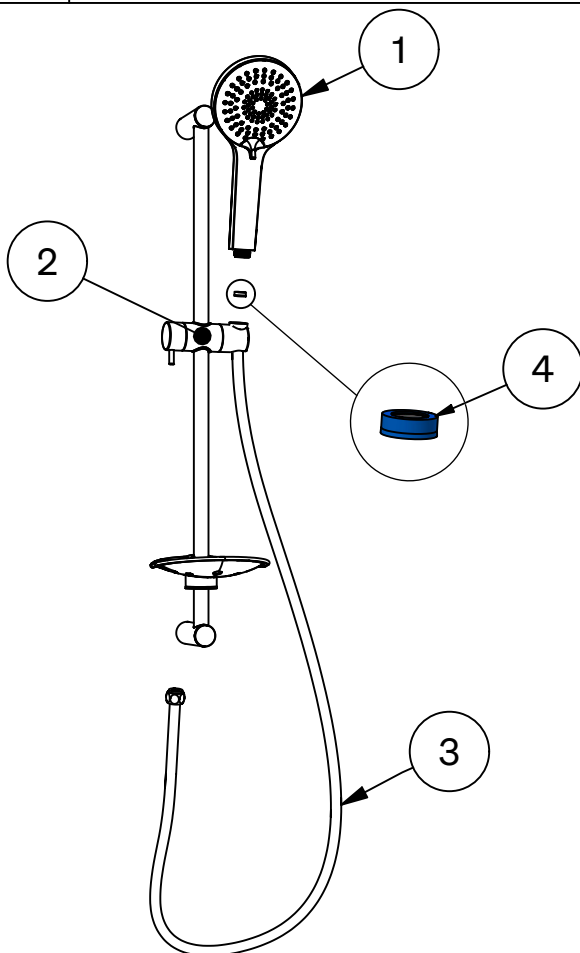

L = 150 cm

SE **OBS:** Alla infästningar i våtzon 1 och 2 ska tätas mot väggens eller golvet tätskikt. Material för tätning ska fästa mot underlaget och vara vattenbeständigt, mögelresistent och åldringsbeständigt. Beroende av väggmaterial, skall metoden för väggmontering anpassas (Ev. förborring, plugg etc.). Tala med Er återförsäljare.
 Denna produkt är anpassad till Branschregler Säker Vatteninstallation. Leverantören garanterar produktens funktion om branschreglerna och produktens monteringsanvisning följs.

GB **Please note:** When drilling into the wall/floor, please insure that you do not damage the damp proof course. The method of wall mounting must be suited to the material of the wall (preboring, plugs etc.).

3

4

5

6

7

Blandare / Blander / Hana / Mixer

Pos.	Titel / Title	Krom/ Chrome	Svart/ Black	Blyertssvart/ P.black
1	Duschhandtag 3-funktion / Shower handle with 3 sprays	95010	95012	95035
2	Glider Ø19 mm / Hand shower sliding holder Ø19 mm	99391	99392	95048
3	Duschslang 150 cm / Shower hose 150 cm	95025	95024	95124
4	Flödesbegränsare 6L duschhandtag / Water saver 6L for hand shower	95052	95052	95052