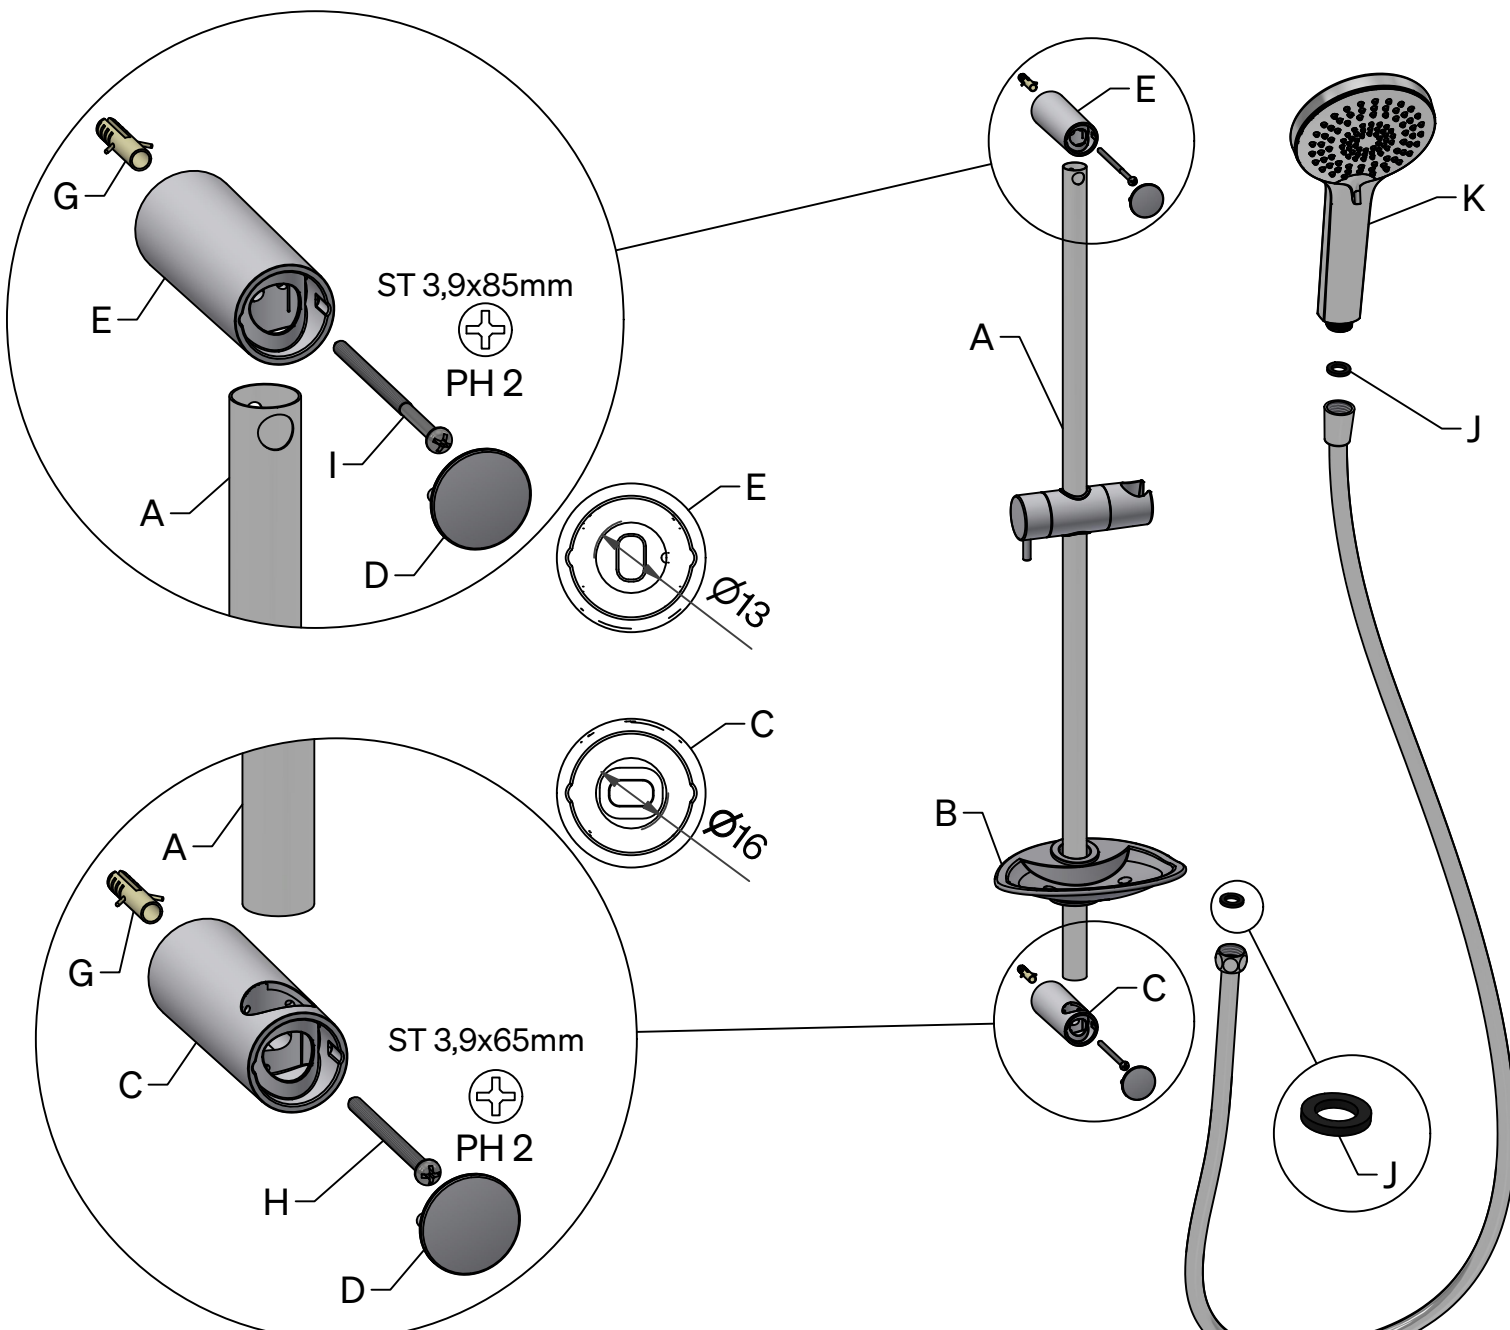

SVEDBERGS

- SE DUSCHSET SPIKA
- NO DUSJSETT SPIKA
- DK BRUSESÆT SPIKA
- FI SUIHKUSETTI SPIKA
- GB SHOWER SET SPIKA

ART. NR:

99376

99377

99378

Accepterad
monteringsanvisning
2026:1

Energiklass A
1.5 kWh
C900893

L = 150 cm

SE **OBS:** Alla infästningar i våtzon 1 och 2 ska tätas mot väggens eller golvet tätskikt. Material för tätning ska fästa mot underlaget och vara vattenbeständigt, mögelresistent och åldringsbeständigt. Beroende av väggmaterial, skall metoden för väggmontering anpassas (Ev. förborring, plugg etc.). Tala med Er återförsäljare.
 Denna produkt är anpassad till Branschregler Säker Vatteninstallation. Leverantören garanterar produktens funktion om branschreglerna och produktens monteringsanvisning följs.

NO **OBS:** Husk at når du penetrerer en fuktspærre bør det anvendes riktig tetningsmasse. Fremgangsmåten for montering på vegg/gulv (borring av hull, bruk av festplugger etc.), må tilpasses vegg- eller gulvmaterialet. Kontakt din forhandler for nærmere opplysninger.

DK **OBS:** Husk på, at når men gennembryder en fugtspærre, skal nødvendig tætningmasse anvendes. Afhængig af væg/gulvmaterialet skal metoden til væg/gulvmontering tilpasses denne (evt. forboring, rawplugs el. lign.). Hvis du er i tvivl, så henvend dig til din forhandler.