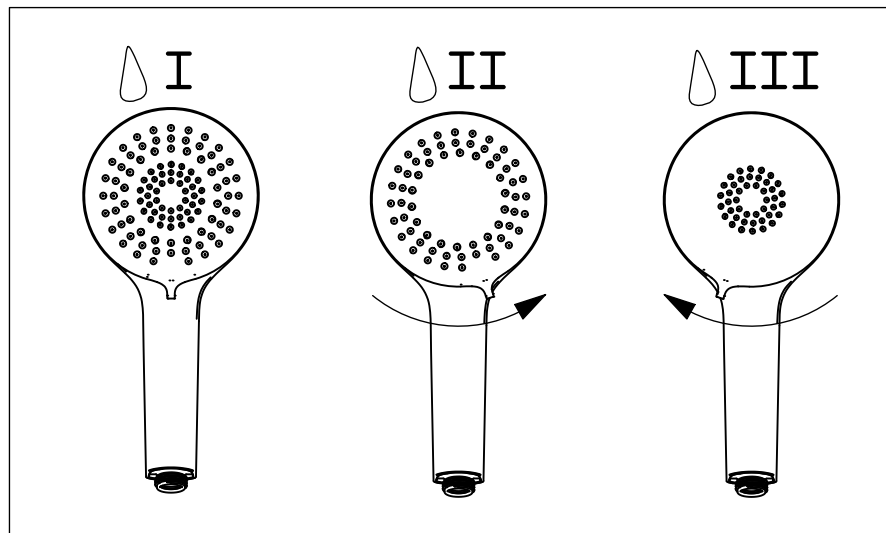

L = 150 cm

SE **OBS:** Alla infästningar i våtzon 1 och 2 ska tätas mot väggens eller golvet tätskikt. Material för tätning ska fästa mot underlaget och vara vattenbeständigt, mögelresistent och åldringsbeständigt. Beroende av väggmaterial, skall metoden för väggmontering anpassas (Ev. förborring, plugg etc.). Tala med Er återförsäljare.
 Denna produkt är anpassad till Branschregler Säker Vatteninstallation. Leverantören garanterar produktens funktion om branschreglerna och produktens monteringsanvisning följs.

GB **Please note:** When drilling into the wall/floor, please insure that you do not damage the damp proof course. The method of wall mounting must be suited to the material of the wall (preboring, plugs etc.).

3

4

5

6

7

Blandare / Blander / Hana / Mixer

Pos.	Titel / Title	Krom/ Chrome	Svart/ Black	Blyertssvart/ P.black
1	Duschhandtag 3-funktion / Shower handle with 3 sprays	95010	95012	95035
2	Glider Ø19 mm / Hand shower sliding holder Ø19 mm	99391	99392	95048
3	Duschslang 150 cm / Shower hose 150 cm	95025	95024	95124
4	Flödesbegränsare 6L duschhandtag / Water saver 6L for hand shower	95052	95052	95052