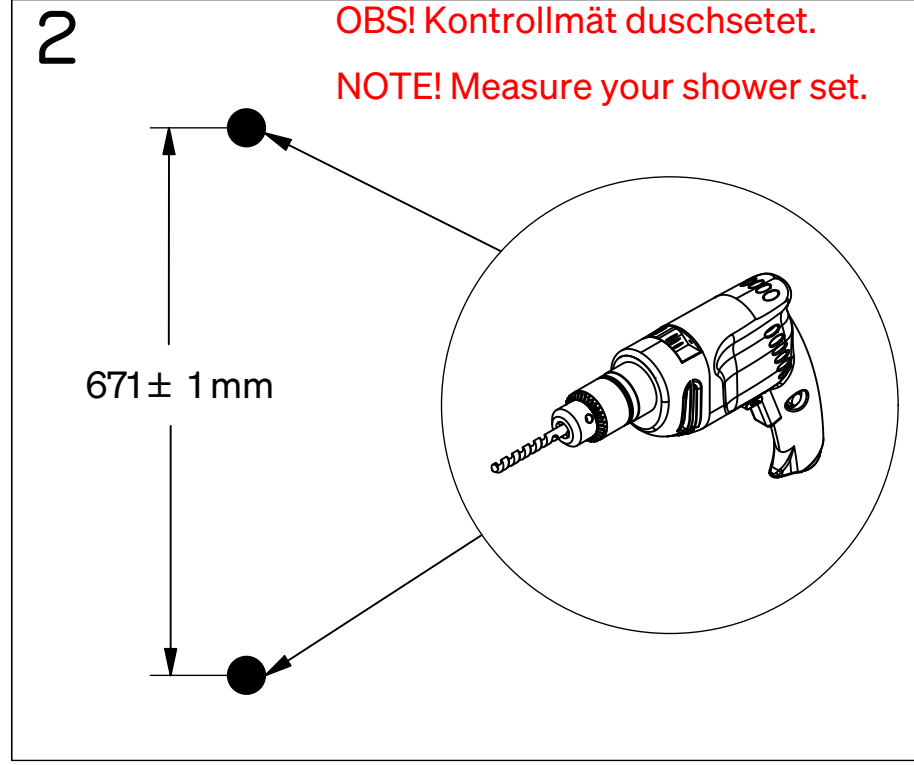

NO **OBS:** Husk at når du penetrerer en fuktspærre bør det anvendes riktig tetningsmasse. Fremgangsmåten for montering på vegg/gulv (borring av hull, bruk av festplugger etc.), må tilpasses vegg- eller gulvmaterialet. Kontakt din forhandler for nærmere opplysninger.

DK **OBS:** Husk på, at når men gennembryder en fugtspærre, skal nødvendig tætningmasse anvendes. Afhængig af væg/gulvmaterialet skal metoden til væg/gulvmontering tilpasses denne (evt. forboring, rawplugs el. lign.). Hvis du er i tvivl, så henvend dig til din forhandler.

FI **HUOM:** Jos pinnan kosteussuojaus rikotaan, on kohta tiivistettävä tarvittavalla massalla. Kiinnitykseen käytettävät kiinnikkeet ja menetelmät vaihtelevat seinä - /lattiamateriaalista riippuen (poraus, tulpat ym.). Lisätietoja saatte jälleenmyyjältänne.

GB **Please note:** When drilling into the wall/floor, please insure that you do not damage the damp proof course. The method of wall mounting must be suited to the material of the wall (preboring, plugs etc.).