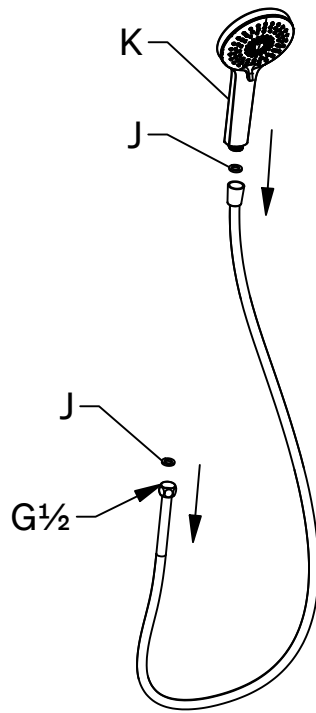

L = 150 cm

SE **OBS:** Alla infästningar i våtzon 1 och 2 ska tätas mot väggens eller golvet tätskikt. Material för tätning ska fästa mot underlaget och vara vattenbeständigt, mögelresistent och åldringsbeständigt. Beroende av väggmaterial, skall metoden för väggmontering anpassas (Ev. förborring, plugg etc.). Tala med Er återförsäljare.
 Denna produkt är anpassad till Branschregler Säker Vatteninstallation. Leverantören garanterar produktens funktion om branschreglerna och produktens monteringsanvisning följs.

GB **Please note:** When drilling into the wall/floor, please insure that you do not damage the damp proof course. The method of wall mounting must be suited to the material of the wall (preboring, plugs etc.).

3

4

5

6

7

Blandare / Blander / Hana / Mixer

Pos.	Titel / Title	Krom/ Chrome	Svart/ Black	Blyertssvart/ P.black
1	Duschhandtag 3-funktion / Shower handle with 3 sprays	95010	95012	95035
2	Glider Ø19 mm / Hand shower sliding holder Ø19 mm	99391	99392	95048
3	Duschslang 150 cm / Shower hose 150 cm	95025	95024	95124
4	Flödesbegränsare 6L duschhandtag / Water saver 6L for hand shower	95052	95052	95052