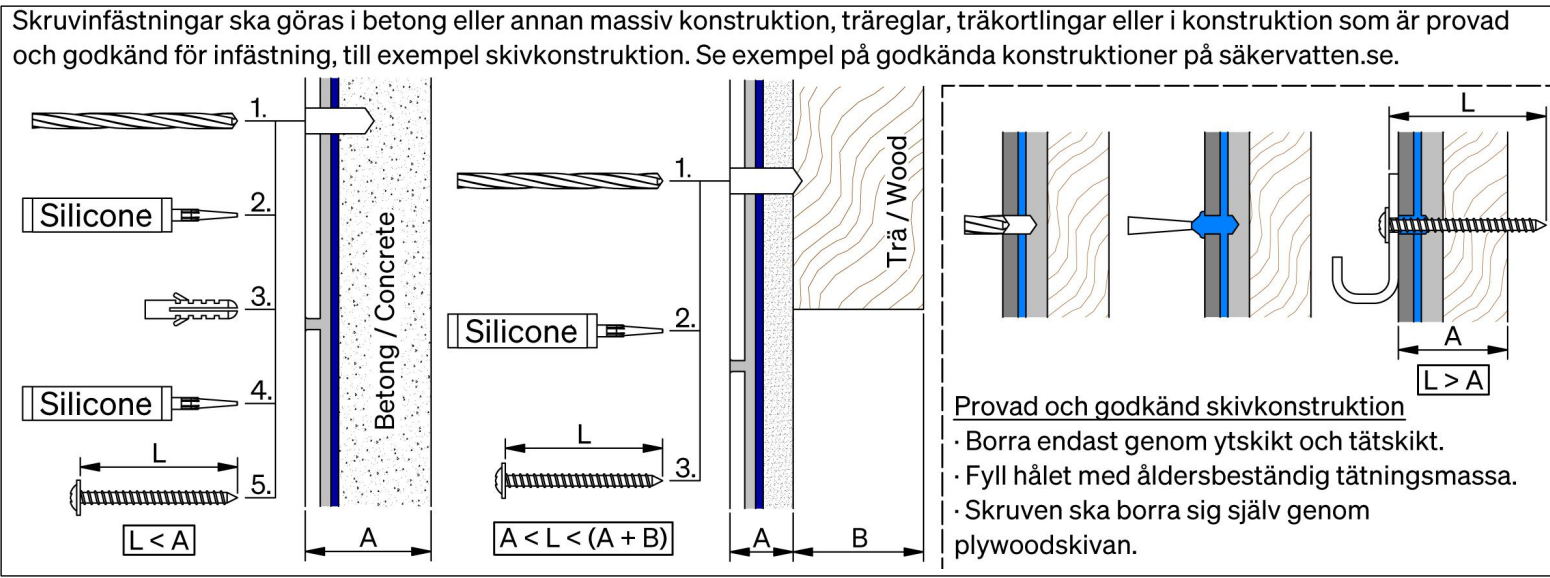

NO **OBS:** Husk at når du penetrerer en fuktspærre bør det anvendes riktig tetningsmasse. Fremgangsmåten for montering på vegg/gulv (borring av hull, bruk av festplugger etc.), må tilpasses vegg- eller gulvmaterialet. Kontakt din forhandler for nærmere opplysninger.

DK **OBS:** Husk på, at når men gennembryder en fugtspærre, skal nødvendig tætningmasse anvendes. Afhængig af væg/gulvmaterialet skal metoden til væg/gulvmontering tilpasses denne (evt. forboring, rawplugs el. lign.). Hvis du er i tvivl, så henvend dig til din forhandler.

FI **HUOM:** Jos pinnan kosteussuojaus rikotaan, on kohta tiivistettävä tarvittavalla massalla. Kiinnitykseen käytettävät kiinnikkeet ja menetelmät vaihtelevat seinä - /lattiamateriaalista riippuen (poraus, tulpat ym.). Lisätietoja saatte jälleenmyyjältänne.

GB **Please note:** When drilling into the wall/floor, please insure that you do not damage the damp proof course. The method of wall mounting must be suited to the material of the wall (preboring, plugs etc.).