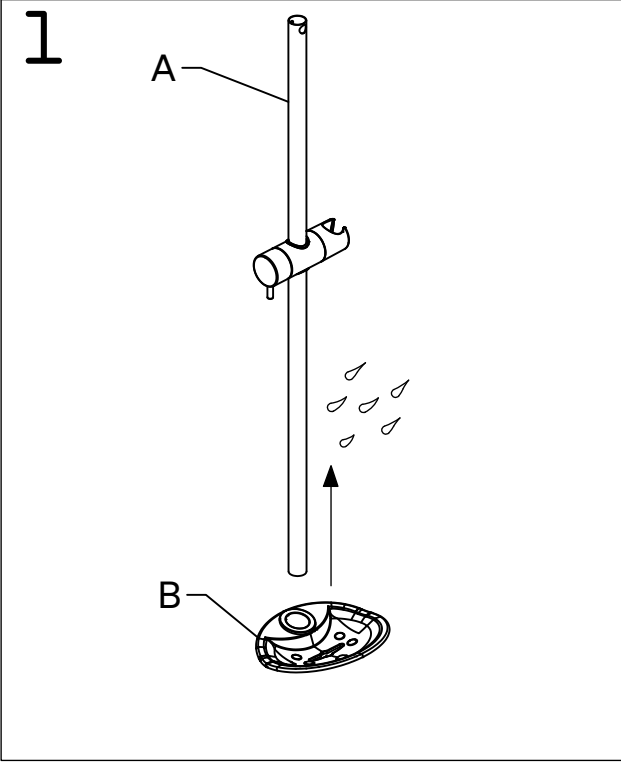

NO **OBS:** Husk at når du penetrerer en fuktspærre bør det anvendes riktig tetningsmasse. Fremgangsmåten for montering på vegg/gulv (borring av hull, bruk av festplugger etc.), må tilpasses vegg- eller gulvmaterialet. Kontakt din forhandler for nærmere opplysninger.

DK **OBS:** Husk på, at når men gennembryder en fugtspærre, skal nødvendig tætningmasse anvendes. Afhængig af væg/gulvmaterialet skal metoden til væg/gulvmontering tilpasses denne (evt. forboring, rawplugs el. lign.). Hvis du er i tvivl, så henvend dig til din forhandler.

FI **HUOM:** Jos pinnan kosteussuojaus rikotaan, on kohta tiivistettävä tarvittavalla massalla. Kiinnitykseen käytettävät kiinnikkeet ja menetelmät vaihtelevat seinä - /lattiamateriaalista riippuen (poraus, tulpat ym.). Lisätietoja saatte jälleenmyyjältänne.

GB **Please note:** When drilling into the wall/floor, please insure that you do not damage the damp proof course. The method of wall mounting must be suited to the material of the wall (preboring, plugs etc.).