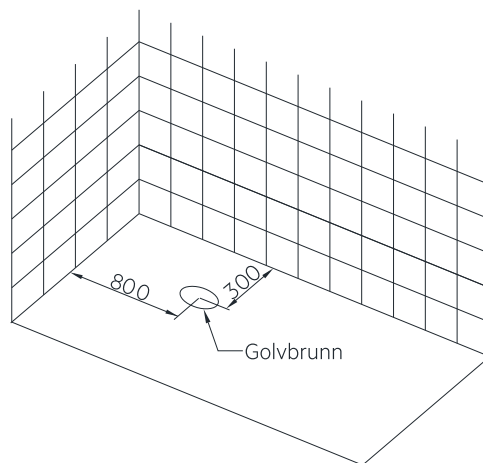

1. Placera badkaret där det ska stå, justera sedan benen så att badkaret hamnar i vågrätt position
2. Anslut utloppsörret från badkaret till golvbrunnen

Måttangivelser badkar

Måttangivelser golv

Storlek: 1 650 x 720 x 580 mm