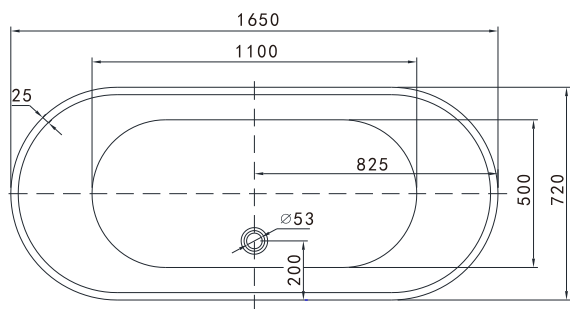

1. Placera badkaret där det ska stå, justera sedan benen så att badkaret hamnar i vågrätt position
2. Anslut utloppsörret från badkaret till golvbrunnen

Måttangivelser badkar

Måttangivelser golv

Storlek: 1 650 x 720 x 580 mm