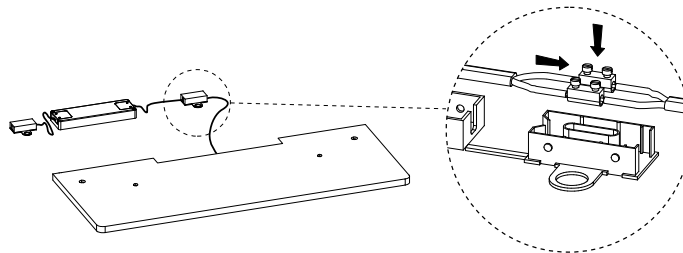

1.

2.

3.

Modellerna 60 och 50 på nästa sida »

Modeller	Längd	Bredd	Höjd	Art.nr
Ariella Slim 60	600 mm	200 mm	10 mm	8934734
Ariella Slim 50	500 mm	200 mm	10 mm	8865102

## Monteringsanvisning Ariella Slim 60 och 50

1 pers.

TLE	M4
	
x 1	x 4

1.

2.

3.