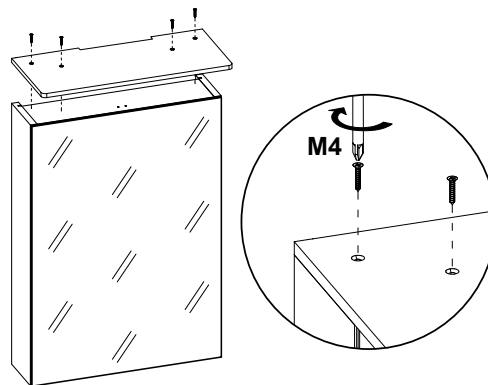

1.

2.

3.

Modellerna 60 och 50 på nästa sida »

Modeller	Längd	Bredd	Höjd	Art.nr
Ariella Slim 60	600 mm	200 mm	10 mm	8934734
Ariella Slim 50	500 mm	200 mm	10 mm	8865102

## Monteringsanvisning Ariella Slim 60 och 50

1 pers.

TLE	M4
	
x 1	x 4

1.

2.

3.