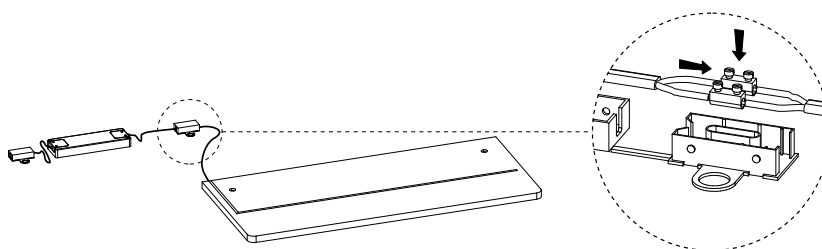

## Ariella Slim Belysningsramp

Modeller	Längd	Bredd	Höjd	Art.nr
Ariella Slim 120	1 200 mm	200 mm	10 mm	8934736
Ariella Slim 90	900 mm	200 mm	10 mm	8934735
Ariella Slim 45	450 mm	200 mm	10 mm	8934733

### Monteringsanvisning

1 pers.

⊕ Pz 2

TLE

x 1

M4

US3.5x20

x 2 (x 3)

1.

2.

3.

Modellerna 60 och 50 på nästa sida »

Modeller	Längd	Bredd	Höjd	Art.nr
Ariella Slim 60	600 mm	200 mm	10 mm	8934734
Ariella Slim 50	500 mm	200 mm	10 mm	8865102