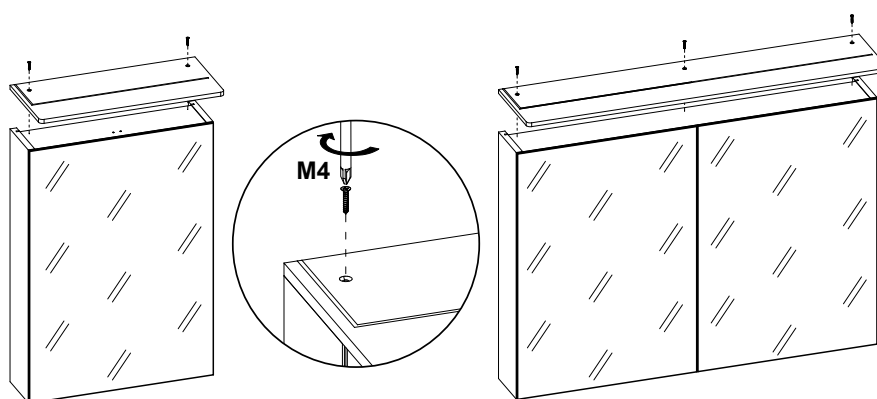

## Ariella Slim Belysningsramp

Modeller	Längd	Bredd	Höjd	Art.nr
Ariella Slim 120	1 200 mm	200 mm	10 mm	8934736
Ariella Slim 90	900 mm	200 mm	10 mm	8934735
Ariella Slim 45	450 mm	200 mm	10 mm	8934733

### Monteringsanvisning

1 pers.

⊕ Pz 2

TLE

x 1

M4

US3.5x20

x 2 (x 3)

1.

2.

3.

Modellerna 60 och 50 på nästa sida »

Modeller	Längd	Bredd	Höjd	Art.nr
Ariella Slim 60	600 mm	200 mm	10 mm	8934734
Ariella Slim 50	500 mm	200 mm	10 mm	8865102