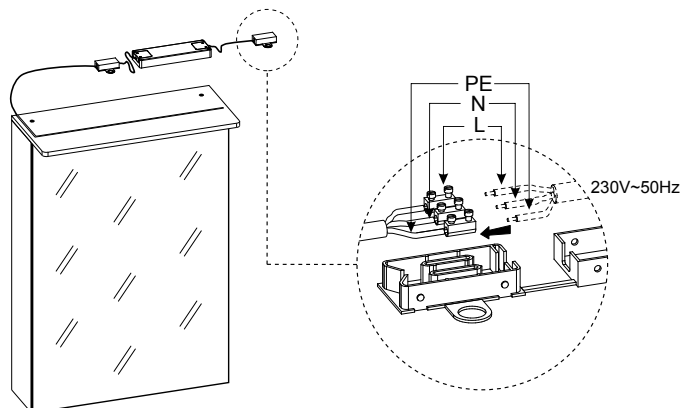

### Monteringsanvisning

1 pers.

⊕ Pz 2

TLE

x 1

M4

US3.5x20

x 2 (x 3)

1.

2.

3.

Modellerna 60 och 50 på nästa sida »

Modeller	Längd	Bredd	Höjd	Art.nr
Ariella Slim 60	600 mm	200 mm	10 mm	8934734
Ariella Slim 50	500 mm	200 mm	10 mm	8865102