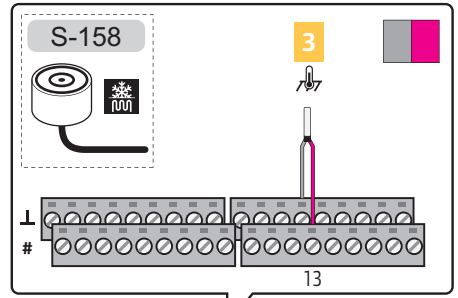

Uponor Smatrix Move PRO SPI Sensor Snow S-158

QUICK GUIDE

<https://www.uponor.com/smatrix/downloads.aspx>

2

3

X-159

X-159

4

X-159

X-159

5

NEMA 6P / IP 68

-50...70 °C

6 x 0.15 mm² (≤25 m)

NTC 10
-50 °C...+100 °C, ±0.1 °C

220 Ω +/- 10%
0,1 A @24V