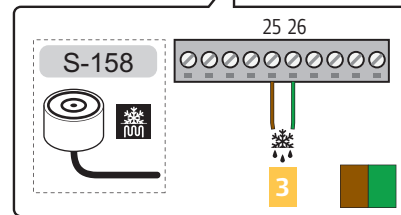

Uponor Smatrix Move PRO SPI Sensor Snow S-158

QUICK GUIDE

<https://www.uponor.com/smatrix/downloads.aspx>

2

3

X-159

X-159

4

X-159

X-159

5

NEMA 6P / IP 68

-50...70 °C

6 x 0.15 mm² (≤25 m)

NTC 10
-50 °C...+100 °C, ±0.1 °C

220 Ω +/- 10%
0,1 A @24V