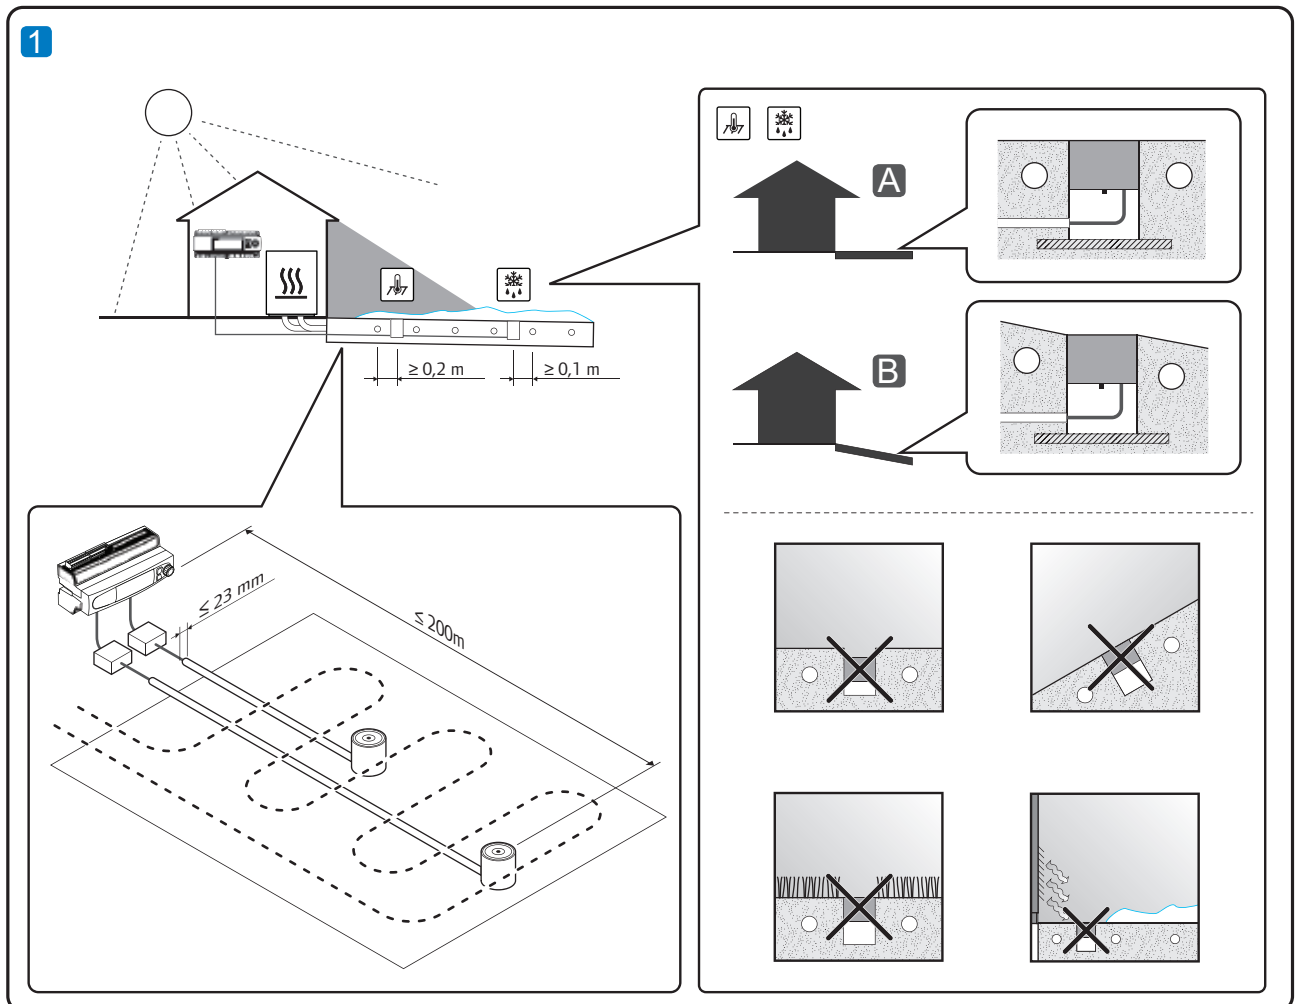

Uponor Smatrix Move PRO SPI Sensor Snow S-158

QUICK GUIDE

<https://www.uponor.com/smatrix/downloads.aspx>

2

3

X-159

X-159

4

X-159

X-159

5

NEMA 6P / IP 68

-50...70 °C

6 x 0.15 mm² (≤25 m)

NTC 10
-50 °C...+100 °C, ±0.1 °C

220 Ω +/- 10%
0,1 A @24V

R_{OFF} = ∞ Ω
R_{ON} < 2MΩ