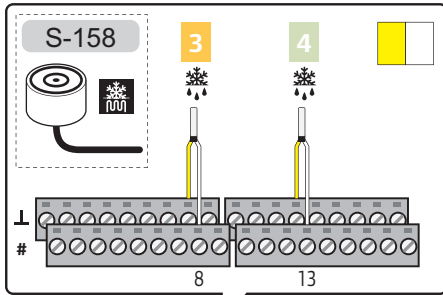

Uponor Smatrix Move PRO SPI Sensor Snow S-158

QUICK GUIDE

<https://www.uponor.com/smatrix/downloads.aspx>

2

3

X-159

X-159

4

X-159

X-159

5

NEMA 6P / IP 68

-50...70 °C

6 x 0.15 mm² (≤25 m)

NTC 10
-50 °C...+100 °C, ±0.1 °C

220 Ω +/- 10%
0,1 A @24V