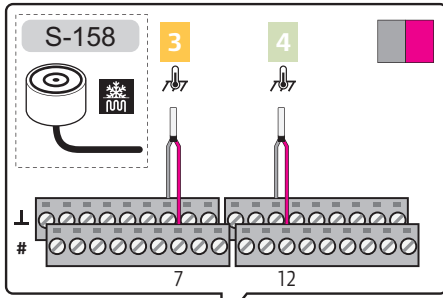

Uponor Smatrix Move PRO SPI Sensor Snow S-158

QUICK GUIDE

<https://www.uponor.com/smatrix/downloads.aspx>

2

3

X-159

X-159

4

X-159

X-159

5

NEMA 6P / IP 68

-50...70 °C

6 x 0.15 mm² (≤25 m)

NTC 10
-50 °C...+100 °C, ±0.1 °C

220 Ω +/- 10%
0,1 A @24V