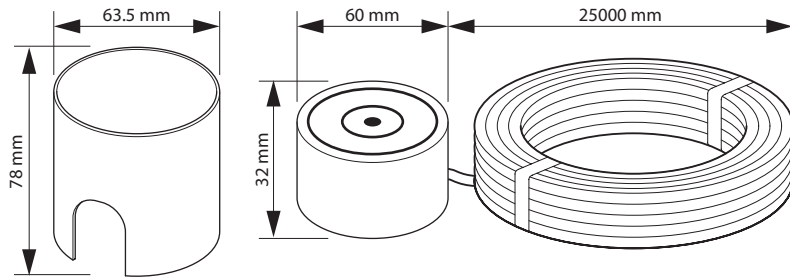

Uponor Smatrix Move PRO SPI Sensor Snow S-158

QUICK GUIDE

<https://www.uponor.com/smatrix/downloads.aspx>

2

3

X-159

X-159

4

X-159

X-159

5

NEMA 6P / IP 68

-50...70 °C

6 x 0.15 mm² (≤25 m)

NTC 10
-50 °C...+100 °C, ±0.1 °C

220 Ω +/- 10%
0,1 A @24V