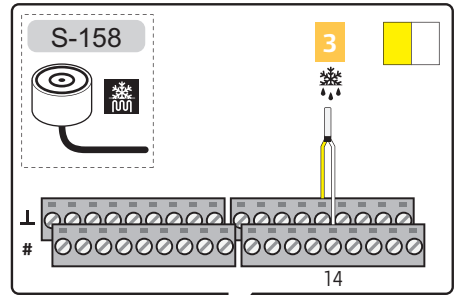

Uponor Smatrix Move PRO SPI Sensor Snow S-158

QUICK GUIDE

<https://www.uponor.com/smatrix/downloads.aspx>

2

3

X-159

X-159

4

X-159

X-159

5

NEMA 6P / IP 68

-50...70 °C

6 x 0.15 mm² (≤25 m)

NTC 10
-50 °C...+100 °C, ±0.1 °C

220 Ω +/- 10%
0,1 A @24V