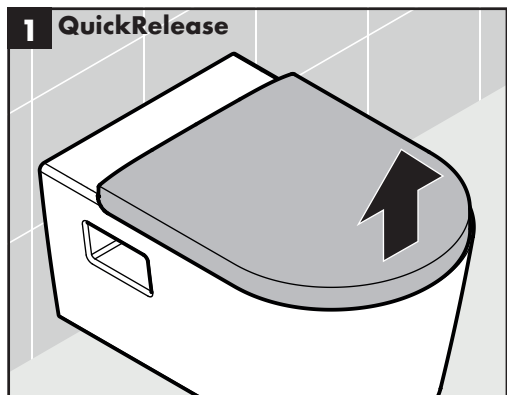

1. **HR** Preporuke za čišćenje / Garancija / Kontakt
   RO Recomandări pentru curățare / Garanție / Contact
   EL Σύσταση καθαρισμού / Εγγύηση / επαφή
   SL Priporočila za čiščenje / Garancija / Kontakt
   ET Puhastussoovitused / Garantii / Kontakt
   LV Tīrīšanas ieteikumi / Garantija / Kontakti
   SR Preporuke za čišćenje / Garancija / Kontakt
   NO Anbefaling for rengjøring / Garanti / Kontakt
   BG Препоръка за почистване / Гаранция / Контакт
   JP お手入れの方法 / 保証について / ご連絡先
   UA Рекомендації з чищення / Гарантія / контакт
   AR توصيات التنظيف / الضمان / اتصال
   TR Temizleme önerisi / Garanti / Temas
   Garanti belgesi ve koşulları için www.hansgrohe.com.tr web sitesini ziyaret ederek; dijital garanti belgenize ulaşabilirsiniz.
   HU Tisztítási tanácsok / Garancia / érintkezés
   HE המלצות לניקוי / אחריות / איש קשר