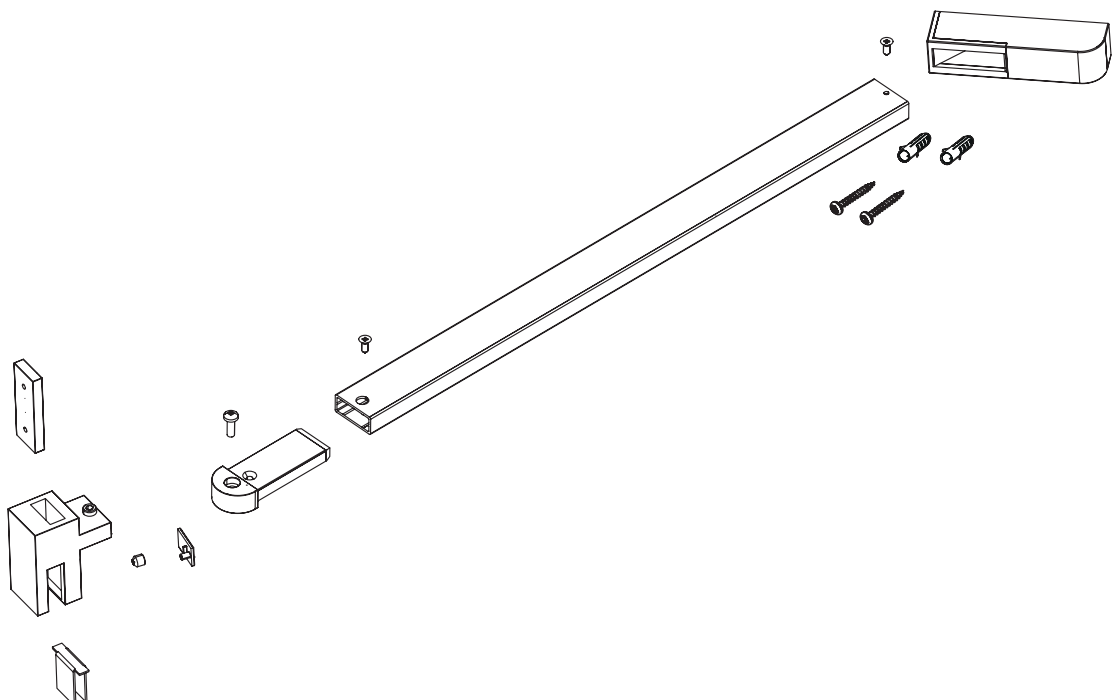

SE - Enligt Branschregler - Säker Vatteninstallation

Skruvfästningar i våtzon 1 ska göras i betong eller annan massiv konstruktion, träreglar, träkortlingar eller i konstruktion som är provad och godkänd för infästning, till exempel skivkonstruktion. Se exempel på godkända konstruktioner på sakerivatten.se. Alla infästningar i våtzon 1 och 2 ska tätas. Material för tätning ska fästa mot underlaget och vara vattenbeständigt, mögelresistent och åldersbeständigt.

SILICONE
EN 15651-3. Class XS1

■ VÅTZON 1
■ VÅTZON 2