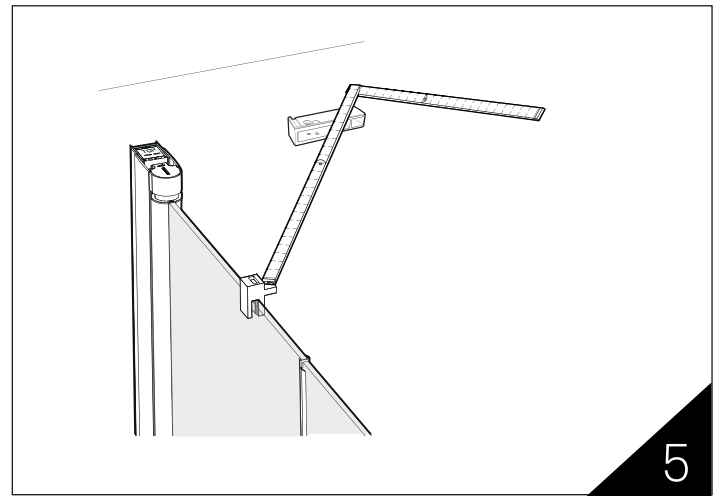

Installation