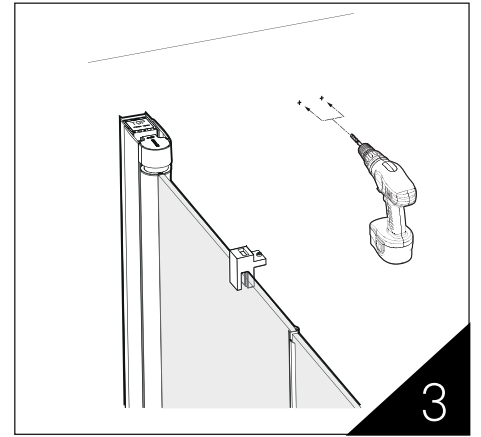

Installation