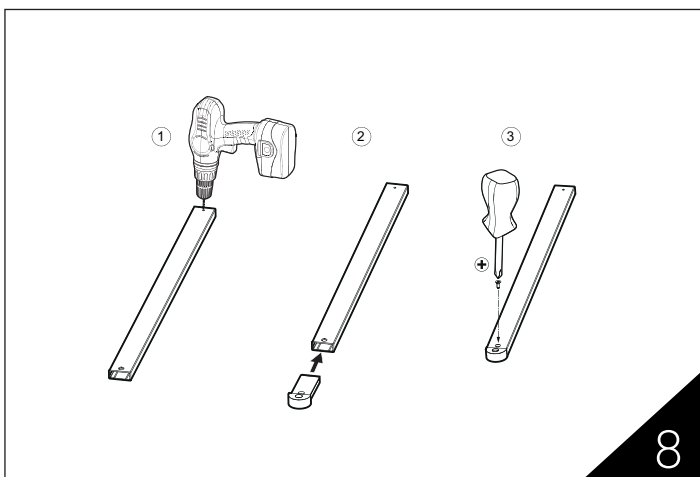

Installation