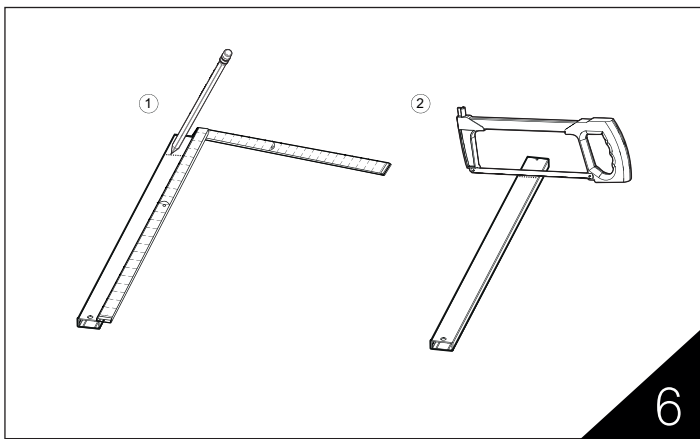

Installation