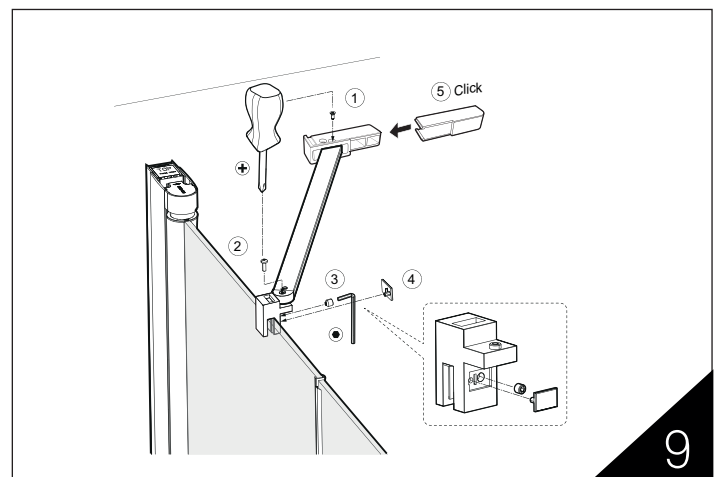

SE - Enligt Branschregler - Säker Vatteninstallation

Skruvfästningar i våtzon 1 ska göras i betong eller annan massiv konstruktion, träreglar, träkortlingar eller i konstruktion som är provad och godkänd för infästning, till exempel skivkonstruktion. Se exempel på godkända konstruktioner på sakerivatten.se. Alla infästningar i våtzon 1 och 2 ska tätas. Material för tätning ska fästa mot underlaget och vara vattenbeständigt, mögelresistent och åldersbeständigt.

SILICONE
EN 15651-3. Class XS1

Betong/Massiv konstruktion

Trä/skivkonstruktion

■ VÅTZON 1
■ VÅTZON 2

Installation

SVERIGE
Geberit AB
Box 140
SE-295 22 Bromölla
T +46 456 480 00
info@ifö.se
→ www.ifö.se

DENMARK
Geberit A/S
Lægårdsvej 26
DK-8520 Lystrup
T +45 86 74 10 86
salg.dk@geberit.com
→ www.ifö.dk