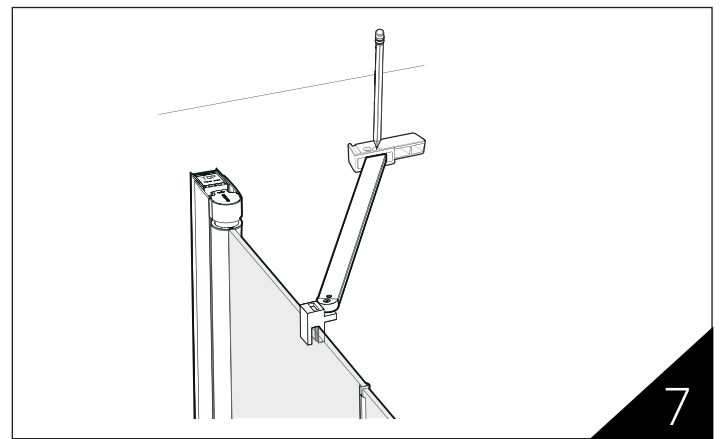

Installation