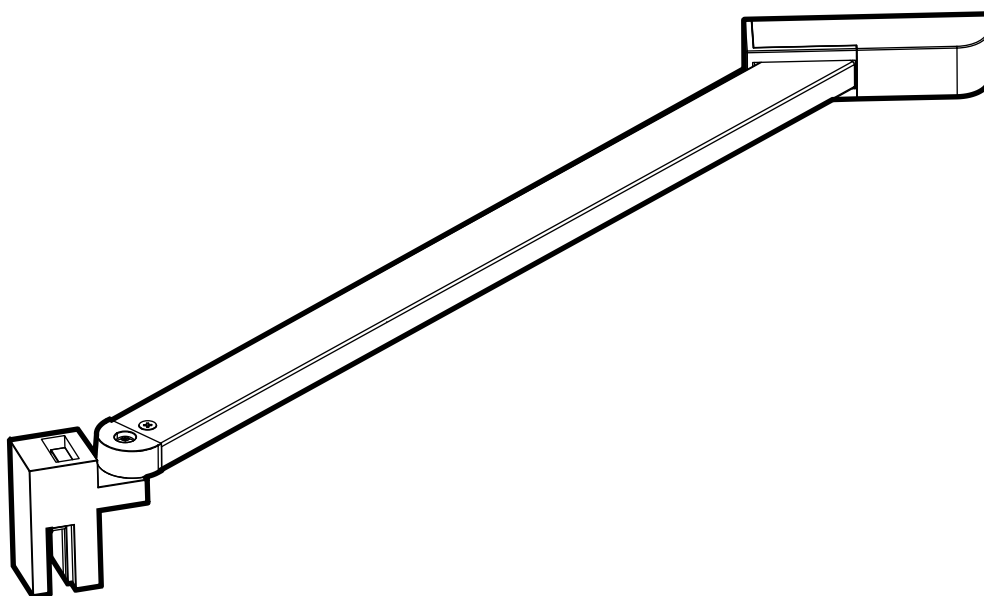

SHOWER - Stabilization bar

7738080

1675545_2018-10-01

- SE Monteringsanvsning
- FI Asennus- ja hoito-ohje
- DK Monteringsanvisning
- NO Monteringsanvisning
- GB Operating instruction
- EE Paigaldus juhend
- LT Naudojimo instrukcija
- LV Montāžas instrukcija

SE - Enligt Branschregler - Säker Vatteninstallation

Skruvfästningar i våtzon 1 ska göras i betong eller annan massiv konstruktion, träreglar, träkortlingar eller i konstruktion som är provad och godkänd för infästning, till exempel skivkonstruktion. Se exempel på godkända konstruktioner på sakerivatten.se. Alla infästningar i våtzon 1 och 2 ska tätas. Material för tätning ska fästa mot underlaget och vara vattenbeständigt, mögelresistent och åldersbeständigt.