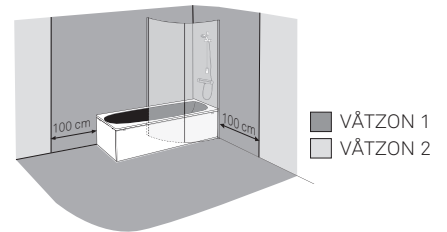

■ VÅTZON 1
■ VÅTZON 2