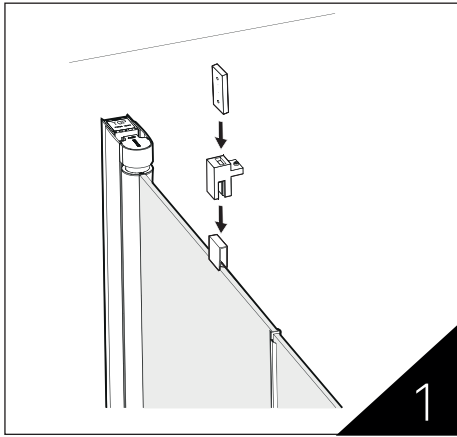

SE - Enligt Branschregler - Säker Vatteninstallation

Skruvfästningar i våtzon 1 ska göras i betong eller annan massiv konstruktion, träreglar, träkortlingar eller i konstruktion som är provad och godkänd för infästning, till exempel skivkonstruktion. Se exempel på godkända konstruktioner på sakerivatten.se. Alla infästningar i våtzon 1 och 2 ska tätas. Material för tätning ska fästa mot underlaget och vara vattenbeständigt, mögelresistent och åldersbeständigt.

SILICONE
EN 15651-3. Class XS1

Betong/Massiv konstruktion

Trä/skivkonstruktion

■ VÅTZON 1
■ VÅTZON 2

Installation

SVERIGE
Geberit AB
Box 140
SE-295 22 Bromölla
T +46 456 480 00
info@ifö.se
→ www.ifö.se

DENMARK
Geberit A/S
Lægårdsvej 26
DK-8520 Lystrup
T +45 86 74 10 86
salg.dk@geberit.com
→ www.ifö.dk