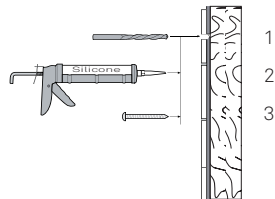

Trä/skivkonstruktion