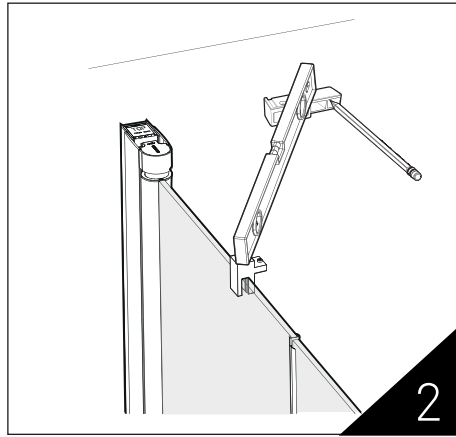

Installation