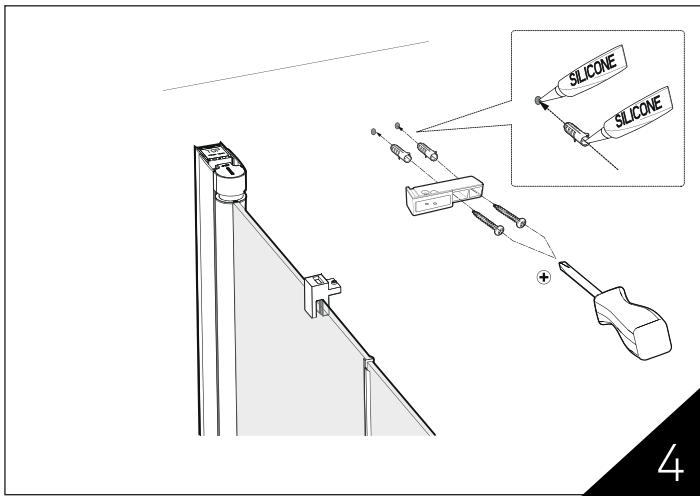

Installation