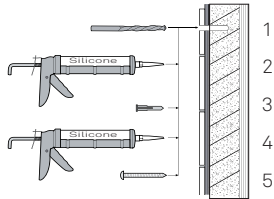

SE - Enligt Branschregler - Säker Vatteninstallation

Skruvfästningar i våtzon 1 ska göras i betong eller annan massiv konstruktion, träreglar, träkortlingar eller i konstruktion som är provad och godkänd för infästning, till exempel skivkonstruktion. Se exempel på godkända konstruktioner på sakerivatten.se. Alla infästningar i våtzon 1 och 2 ska tätas. Material för tätning ska fästa mot underlaget och vara vattenbeständigt, mögelresistent och åldersbeständigt.

SILICONE
EN 15651-3. Class XS1

Betong/Massiv konstruktion