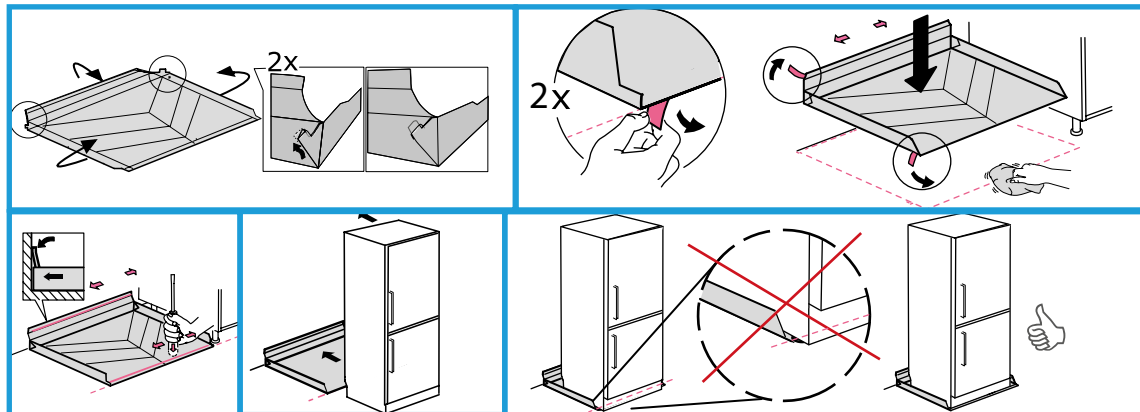

aquaTeam+

DRIP TRAY K75

Säkerhet syns inte på ytan

FOR REFRIGERATOR/FREEZER 75 CM
FÖR KYL/FRYS 75 CM

I eller under diskbänkskåp samt under diskmaskin, kyl, frys och andra vattenanslutna apparater, ska det finnas ett tätt ytskikt anordnat, med t.ex. AquaTeam+ så att utläckande vatten enkelt kan upptäckas. Ytskiktet ska tätas vid golvgenomföringar och vara uppviktt mot angränsade byggdelar enligt anvisningar härintill.

Monteringsanvisning/Assembly Instruction

RSK nr: 8039034

Item nr: 3003008-01-010 Width: 750 mm Depth: 580 mm

2016-09-12

Obs! Make sure to push the fridge/freezer fully in place on the aquaTeam.
Se till att skjuta in kyl/frys så det står helt och hållet på underlägget