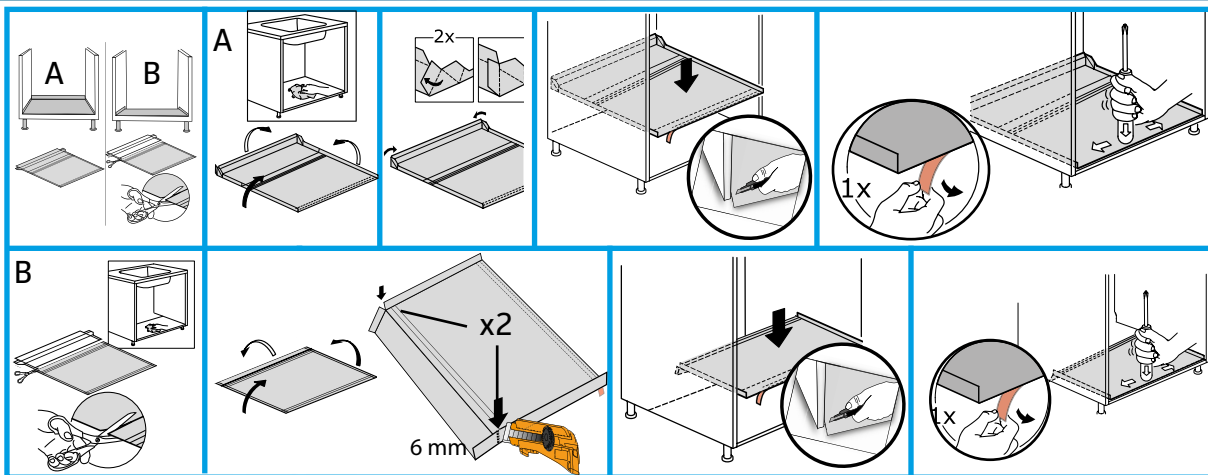

aquaTeam+

DRIP TRAY B40

Säkerhet syns inte på ytan

FOR KITCHENCABINET 40 CM
FÖR BÄNKSÅP MED HEL ELLER INDRAGEN BOTTEN

I eller under diskbänkskåp samt under diskmaskin, kyl, frys och andra vattenanslutna apparater, ska det finnas ett tätt ytskikt anordnat, med t.ex. AquaTeam+ så att utläckande vatten enkelt kan upptäckas. Ytskiktet ska tätas vid golvgenomföringar och vara uppviktt mot angränsade byggdelar enligt anvisningar härintill.

Monteringsanvisning/Assembly Instruction
RSK nr: 8080818

Item nr: 3000008-04-010

Width: A 358-370 mm Depth: A 541-580 mm.

Width: B 358-370 mm Depth: B 420-458 mm.

2017-03-15

Vattensäkert kök

E-mail: info@tollco.se

Tgnr 0505/01

Accepterad
monteringsanvisning
2016.1