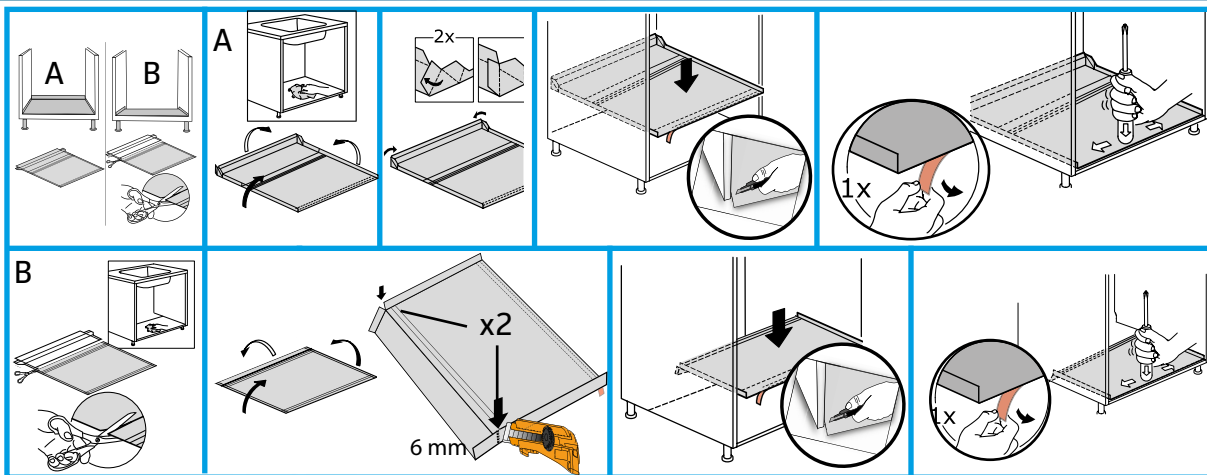

aquaTeam+

DRIP TRAY B100

Säkerhet syns inte på ytan

FOR KITCHENCABINET 100 CM
FÖR BÄNKSÅP MED HEL ELLER INDRAGEN BOTTEN

I eller under diskbänkskåp samt under diskmaskin, kyl, frys och andra vattenanslutna apparater, ska det finnas ett tätt ytskikt anordnat, med t.ex. AquaTeam+ så att utläckande vatten enkelt kan upptäckas. Ytskiktet ska tätas vid golvgenomföringar och vara uppviktt mot angränsade byggdelar enligt anvisningar härintill.

Monteringsanvisning/Assembly Instruction
RSK nr: 8080823

Item nr: 3000012-04-010

Width: A 958-970 mm Depth: A 541-580 mm.

Width: B 958-970 mm Depth: B 420-458 mm.

2017-03-15

Vattensäkert kök

E-mail: info@tollco.se

Tgnr 0505/01

Accepterad
monteringsanvisning
2016.1