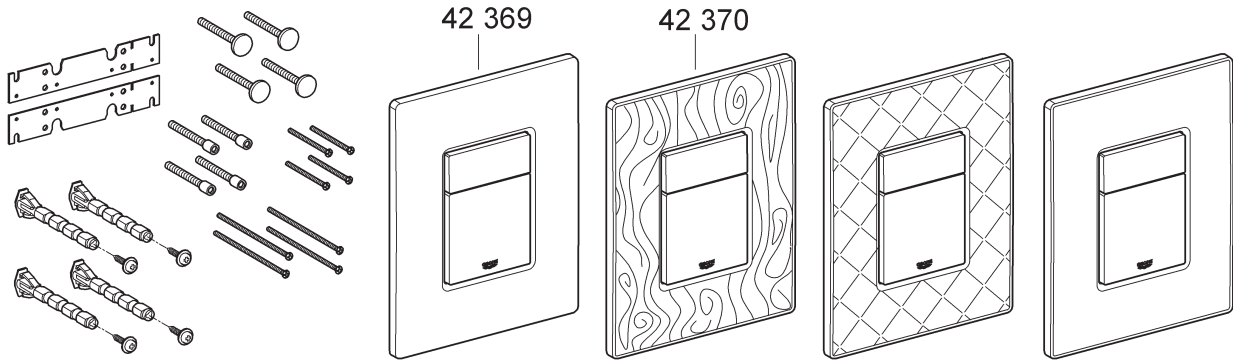

## Skate Cosmopolitan

Design + Engineering GROHE Germany

99.054.131/ÄM 222717/10.13

**GROHE**  
  
ENJOY WATER®

38 845  
38 916

38 849 38 914  
38 913

38 845 38 914  
38 849 38 916  
38 913

GROHE FRESH ist nicht einsetzbar!