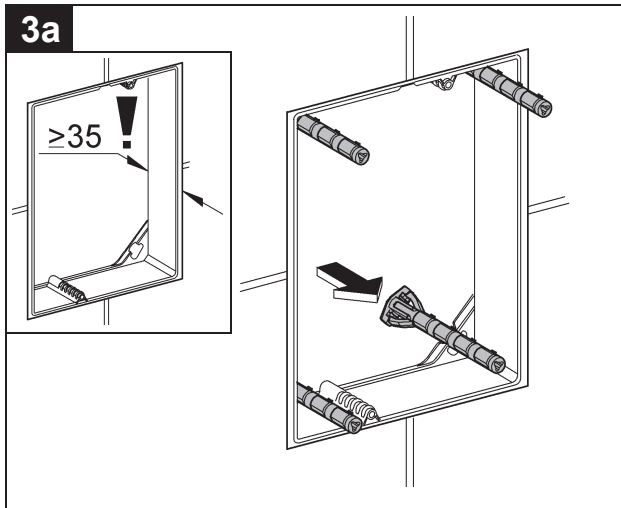

## Skate Cosmopolitan

Design + Engineering GROHE Germany

99.054.131/ÄM 222717/10.13

**GROHE**  
  
ENJOY WATER®

38 845  
38 916

38 849 38 914  
38 913

38 845 38 914  
38 849 38 916  
38 913

GROHE FRESH ist nicht einsetzbar!

GROHE FRESH is not applicable!

Bitte diese Anleitung an den Benutzer der Armatur weitergeben!  
Please pass these instructions on to the end user of the fitting!  
S.v.p remettre cette instruction à l'utilisateur de la robinetterie!