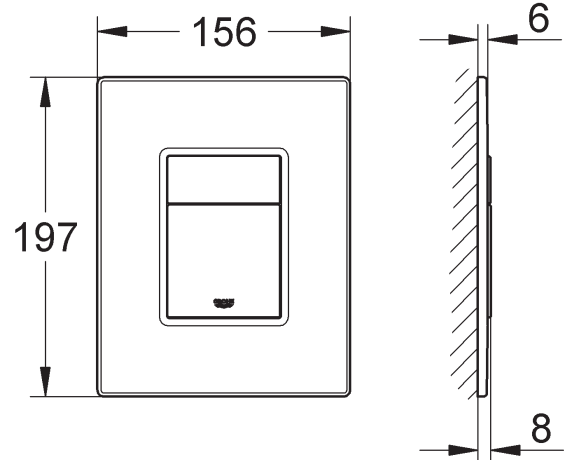

## Skate Cosmopolitan

Design + Engineering GROHE Germany

99.054.131/ÄM 222717/10.13

**GROHE**  
  
ENJOY WATER®

38 845  
38 916

38 849 38 914  
38 913

38 845 38 914  
38 849 38 916  
38 913

GROHE FRESH ist nicht einsetzbar!