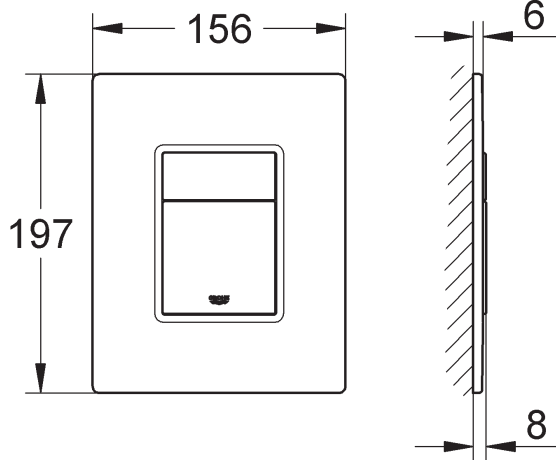

## Skate Cosmopolitan

Design + Engineering GROHE Germany

99.054.131/ÄM 222717/10.13

**GROHE**  
  
ENJOY WATER®

38 845  
38 916

38 849 38 914  
38 913

38 845 38 914  
38 849 38 916  
38 913

GROHE FRESH ist nicht einsetzbar!