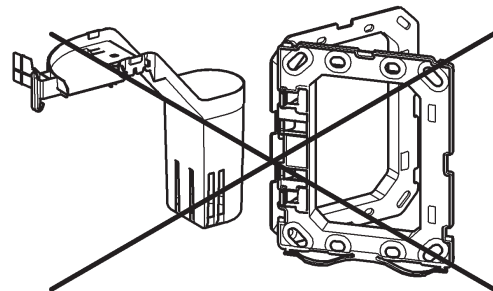

GROHE FRESH ist nicht einsetzbar!

GROHE FRESH is not applicable!