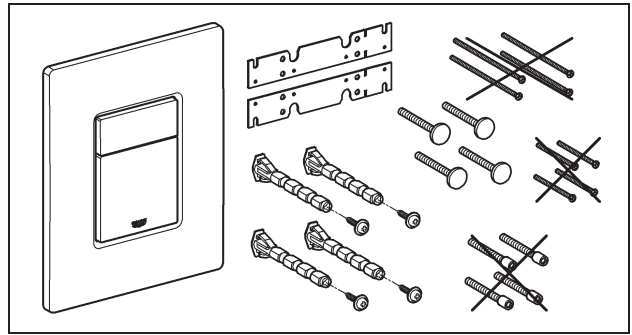

## Skate Cosmopolitan

Design + Engineering GROHE Germany

99.054.131/ÄM 222717/10.13

**GROHE**  
  
ENJOY WATER®

38 845  
38 916

38 849 38 914  
38 913

38 845 38 914  
38 849 38 916  
38 913

GROHE FRESH ist nicht einsetzbar!

GROHE FRESH is not applicable!

Bitte diese Anleitung an den Benutzer der Armatur weitergeben!  
Please pass these instructions on to the end user of the fitting!  
S.v.p remettre cette instruction à l'utilisateur de la robinetterie!