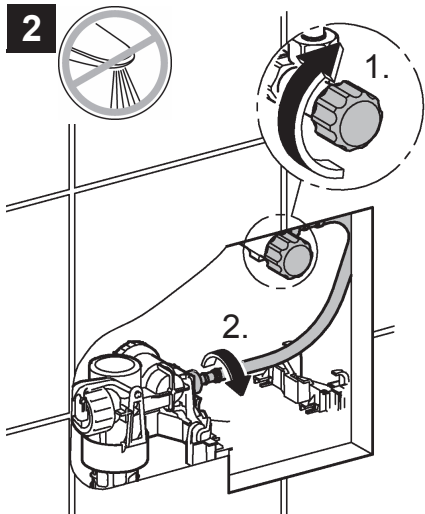

11

10

11

i

| | X | Y | Z |
|--|-------|-------|--------|
| | 61 mm | 57 mm | >18 mm |
| | 47 mm | 57 mm | <3 mm |

Pure Freude an Wasser

GROHE

D
☎ +49 571 3989 333
impressum@grohe.de