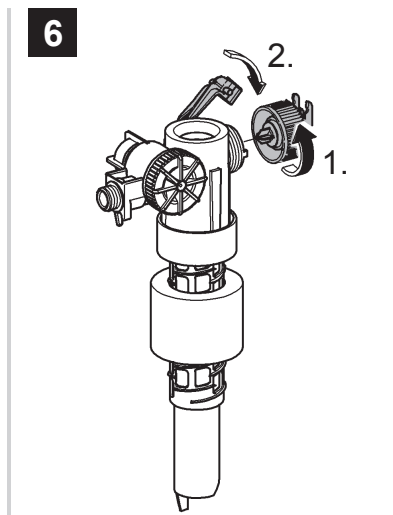

11

10

11

i

| | X | Y | Z |
|--|-------|-------|--------|
| | 61 mm | 57 mm | >18 mm |
| | 47 mm | 57 mm | <3 mm |

Pure Freude an Wasser

GROHE

D
☎ +49 571 3989 333
impressum@grohe.de