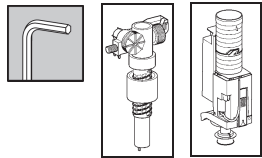

11

10

11

i

| | X | Y | Z |
|--|-------|-------|--------|
| | 61 mm | 57 mm | >18 mm |
| | 47 mm | 57 mm | <3 mm |

Pure Freude an Wasser

GROHE

D
☎ +49 571 3989 333
impressum@grohe.de