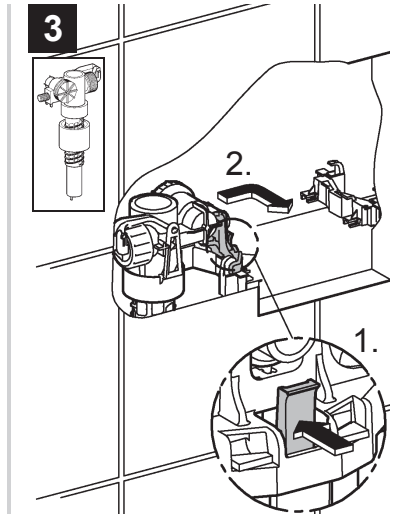

11

10

11

i

| | X | Y | Z |
|--|-------|-------|--------|
| | 61 mm | 57 mm | >18 mm |
| | 47 mm | 57 mm | <3 mm |

Pure Freude an Wasser

GROHE

D
☎ +49 571 3989 333
impressum@grohe.de