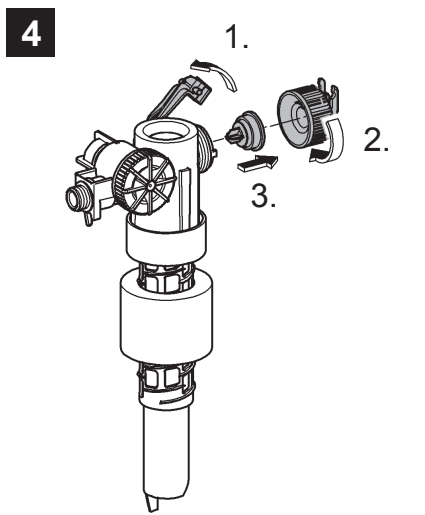

11

10

11

i

| | X | Y | Z |
|--|-------|-------|--------|
| | 61 mm | 57 mm | >18 mm |
| | 47 mm | 57 mm | <3 mm |

Pure Freude an Wasser

GROHE

D
☎ +49 571 3989 333
impressum@grohe.de