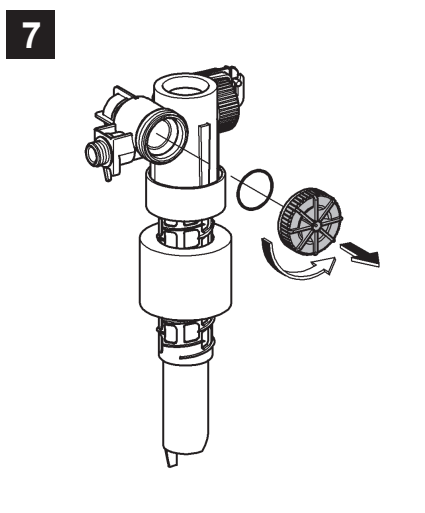

11

10

11

i

| | X | Y | Z |
|--|-------|-------|--------|
| | 61 mm | 57 mm | >18 mm |
| | 47 mm | 57 mm | <3 mm |

Pure Freude an Wasser

GROHE

D
☎ +49 571 3989 333
impressum@grohe.de