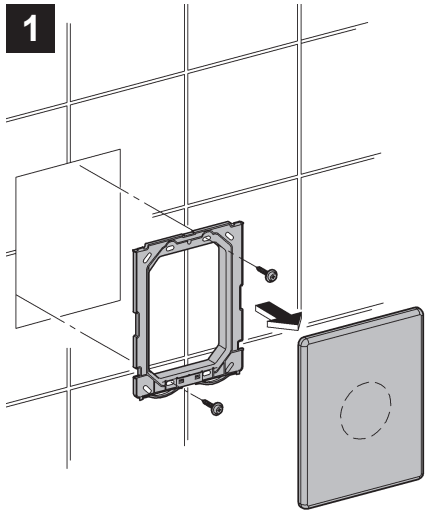

11

10

11

i

| | X | Y | Z |
|--|-------|-------|--------|
| | 61 mm | 57 mm | >18 mm |
| | 47 mm | 57 mm | <3 mm |

Pure Freude an Wasser

GROHE

D
☎ +49 571 3989 333
impressum@grohe.de