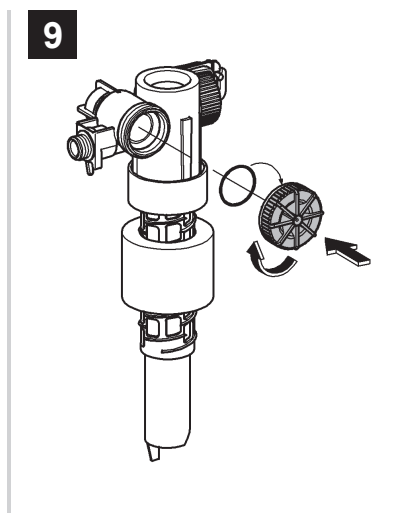

11

10

11

i

| | X | Y | Z |
|--|-------|-------|--------|
| | 61 mm | 57 mm | >18 mm |
| | 47 mm | 57 mm | <3 mm |

Pure Freude an Wasser

GROHE

D
☎ +49 571 3989 333
impressum@grohe.de