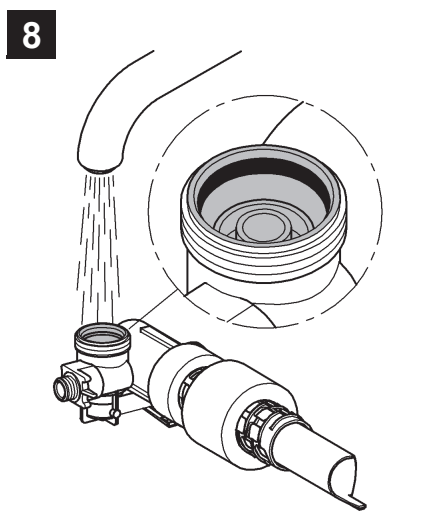

11

10

11

i

| | X | Y | Z |
|--|-------|-------|--------|
| | 61 mm | 57 mm | >18 mm |
| | 47 mm | 57 mm | <3 mm |

Pure Freude an Wasser

GROHE

D
☎ +49 571 3989 333
impressum@grohe.de