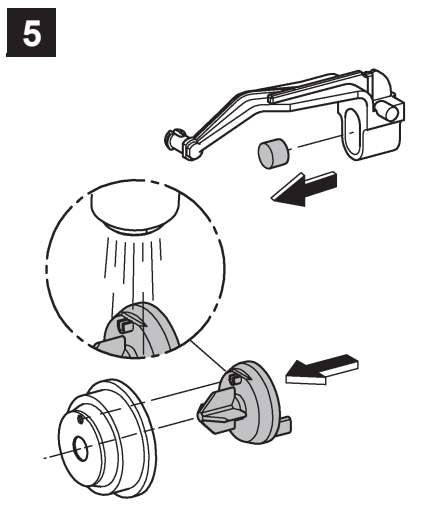

11

10

11

i

| | X | Y | Z |
|--|-------|-------|--------|
| | 61 mm | 57 mm | >18 mm |
| | 47 mm | 57 mm | <3 mm |

Pure Freude an Wasser

GROHE

D
☎ +49 571 3989 333
impressum@grohe.de