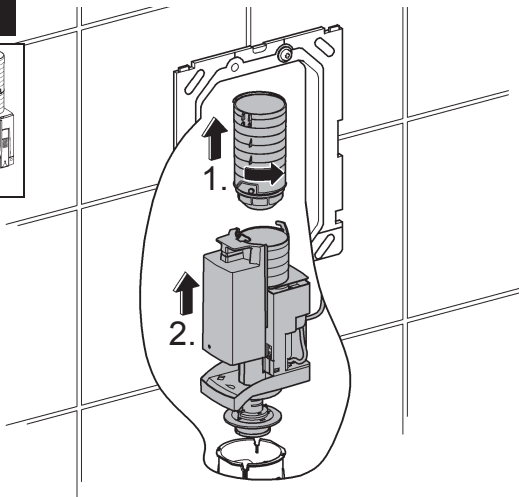

11

10

11

i

| | X | Y | Z |
|--|-------|-------|--------|
| | 61 mm | 57 mm | >18 mm |
| | 47 mm | 57 mm | <3 mm |

Pure Freude an Wasser

GROHE

D
☎ +49 571 3989 333
impressum@grohe.de