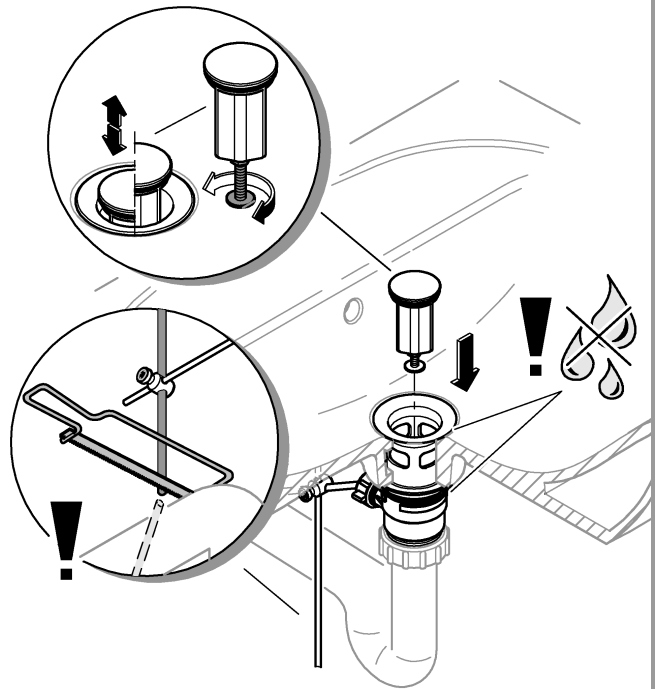

1a

2a

1b

2b

3

*19 017	13mm		07 052 180mm
			*07 341 350mm

Pure Freude an Wasser

GROHE
WAVES