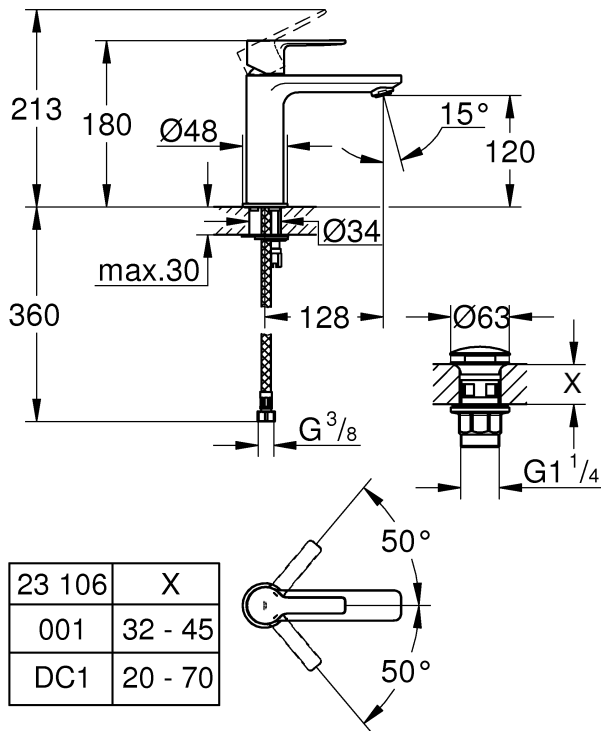

23 106

23 296

23 405

23 790

23 791

23 791	X
001	32 - 45
DC1	20 - 70

32 109

32 114

1a

2a

1b

2b

3

*19 017	13mm		07 052 180mm
			*07 341 350mm

Pure Freude an Wasser

GROHE
WAVES