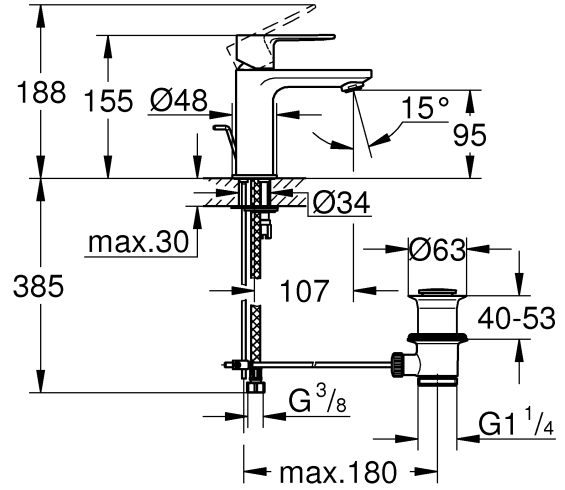

23 106

23 296

23 405

23 790

23 791

23 791	X
001	32 - 45
DC1	20 - 70

32 109

32 114

1a

2a

1b

2b

3

*19 017	13mm		07 052 180mm
			*07 341 350mm

Pure Freude an Wasser

GROHE
WAVES