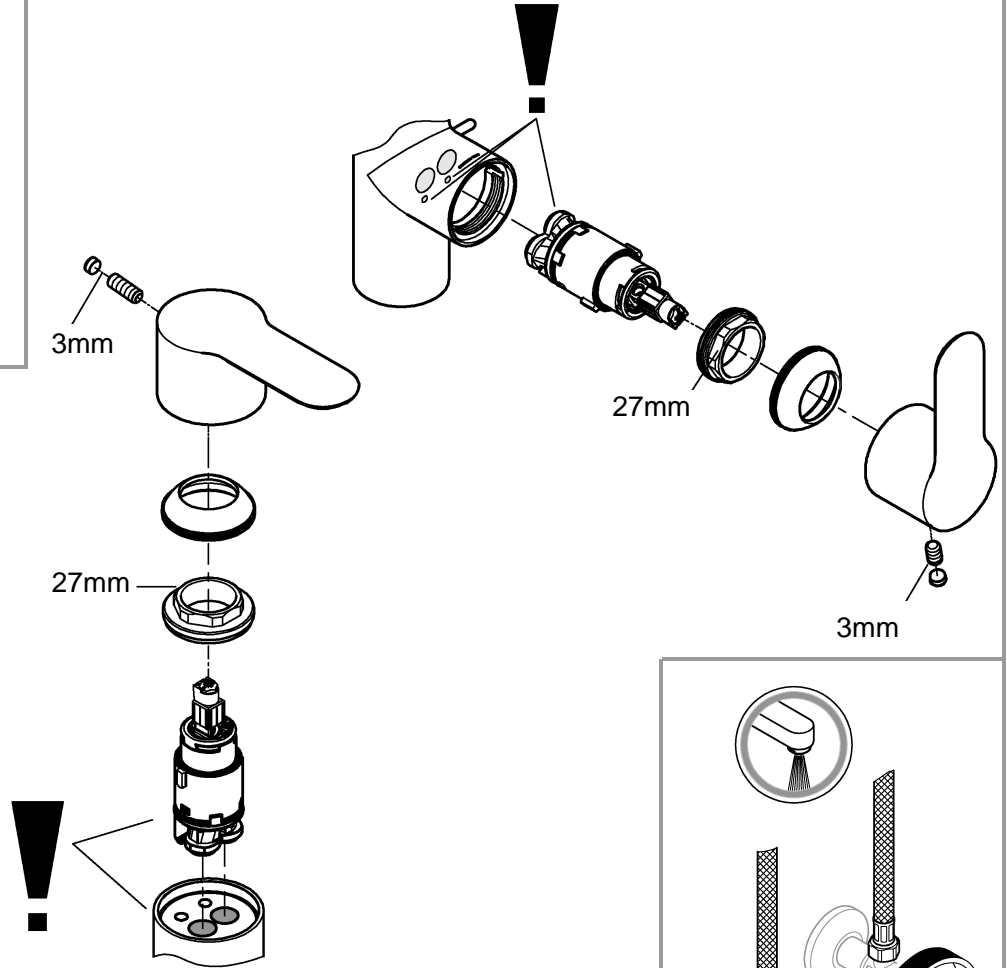

1a

2a

1b

2b

3

*19 017	13mm		07 052 180mm
			*07 341 350mm

Pure Freude an Wasser

GROHE
WAVES