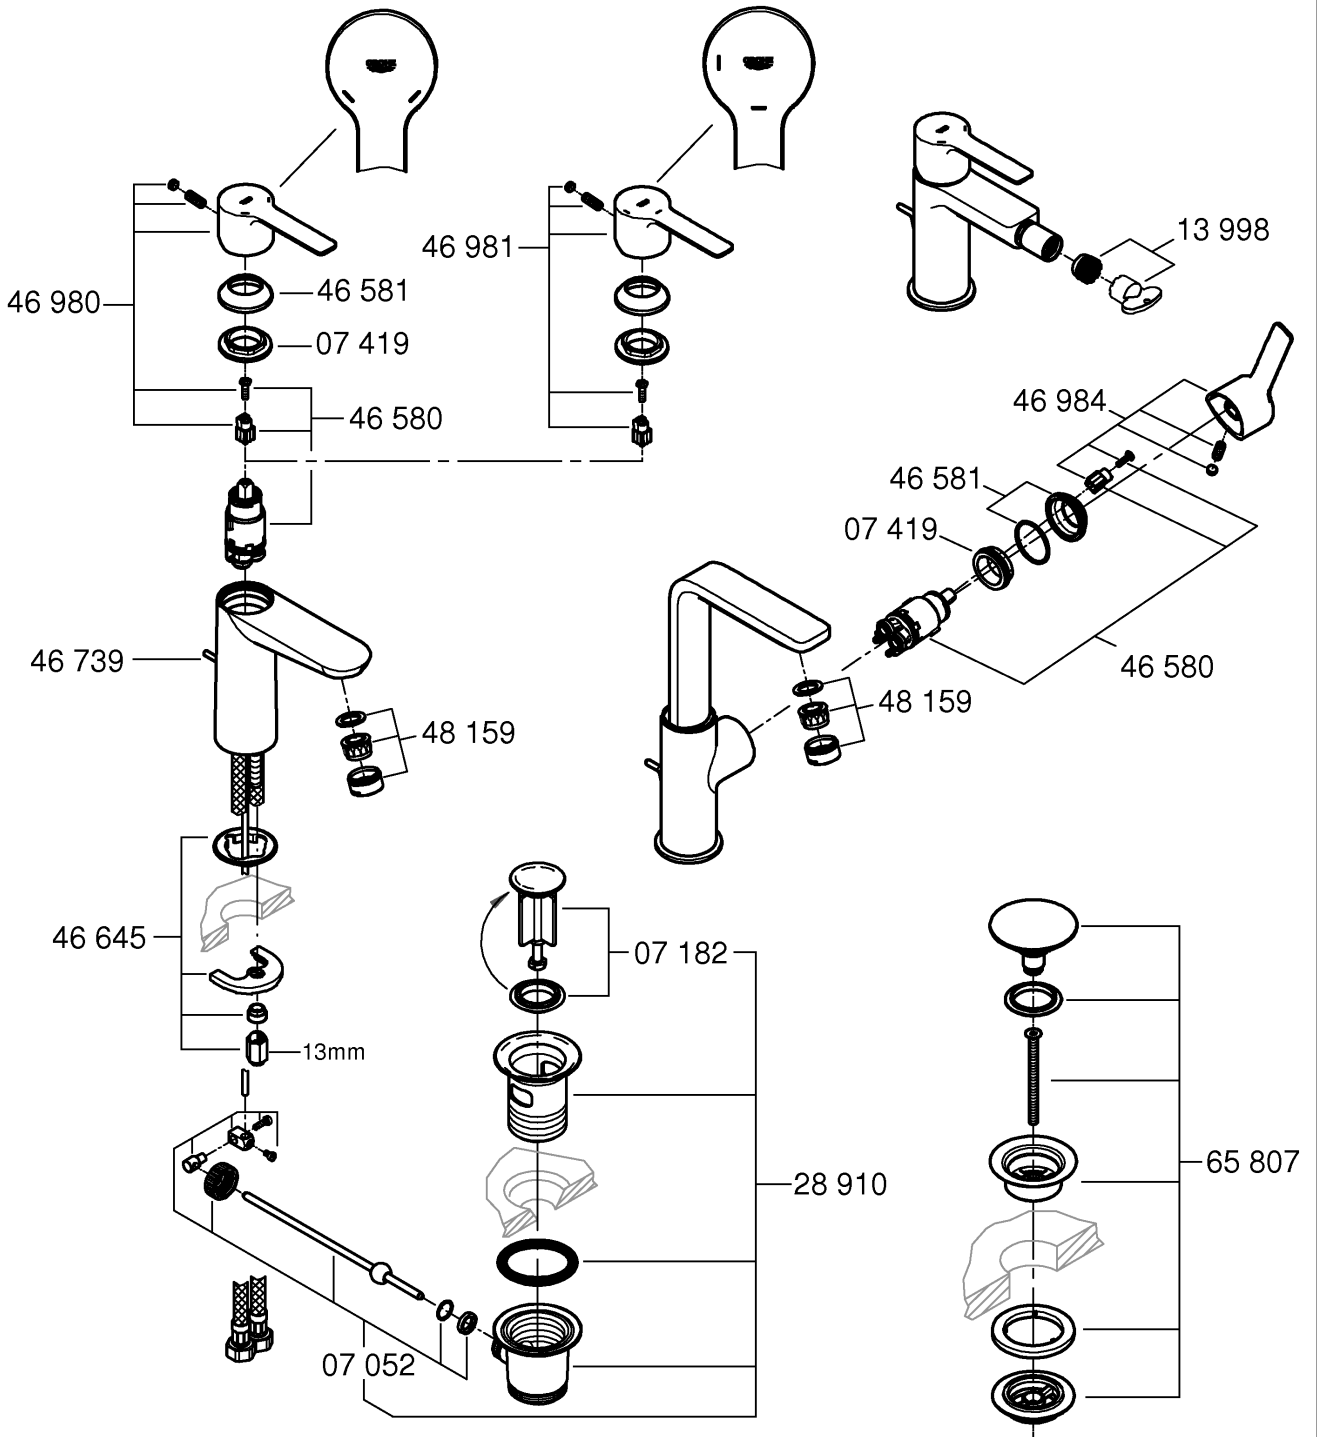

1a

2a

1b

2b

3

*19 017	13mm		07 052 180mm
			*07 341 350mm

Pure Freude an Wasser

GROHE
WAVES