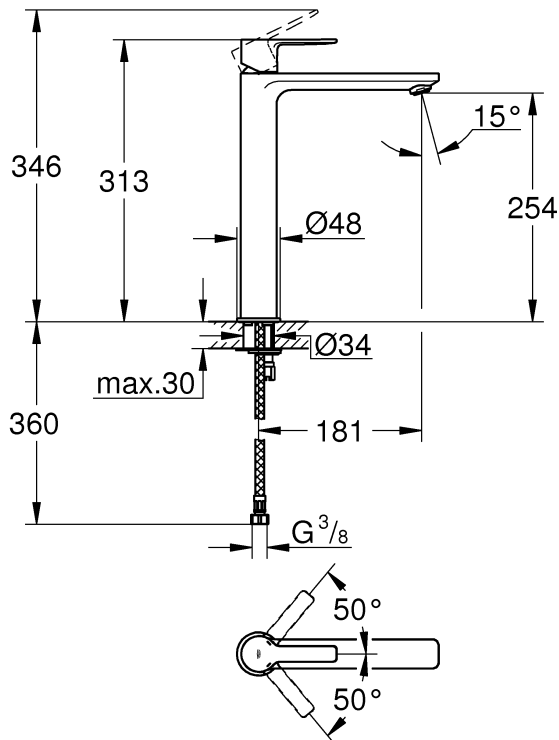

23 106

23 296

23 405

23 790

23 791

23 791	X
001	32 - 45
DC1	20 - 70

32 109

32 114

1a

2a

1b

2b

3

*19 017	13mm		07 052 180mm
			*07 341 350mm

Pure Freude an Wasser

GROHE
WAVES