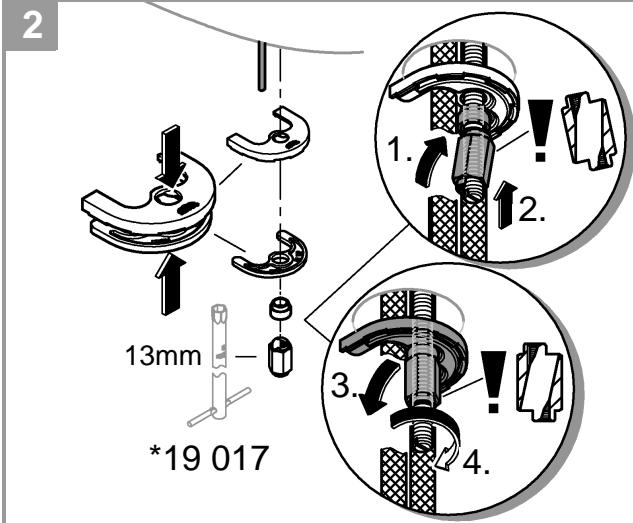

33 848

DIN 1988
DIN EN 806

1a

1b

3

4

5

6

1a

2a

1b

2b

3

*19 017	13mm		07 052 180mm
			*07 341 350mm

Pure Freude an Wasser

GROHE
WAVES