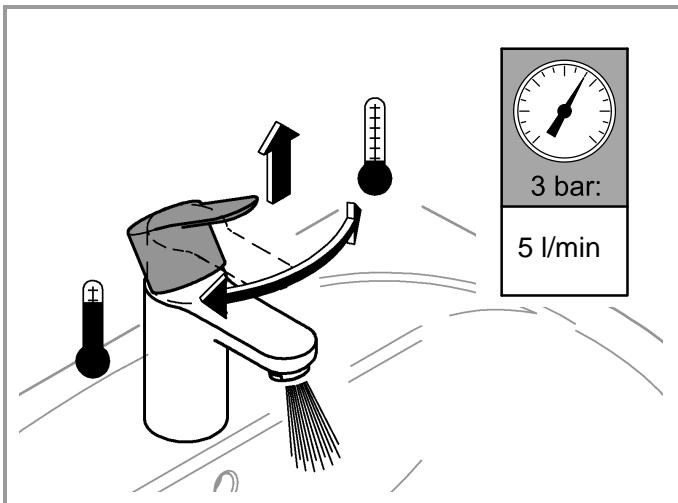

1a

2a

1b

2b

3

*19 017	13mm		07 052 180mm
			*07 341 350mm

Pure Freude an Wasser

GROHE
WAVES