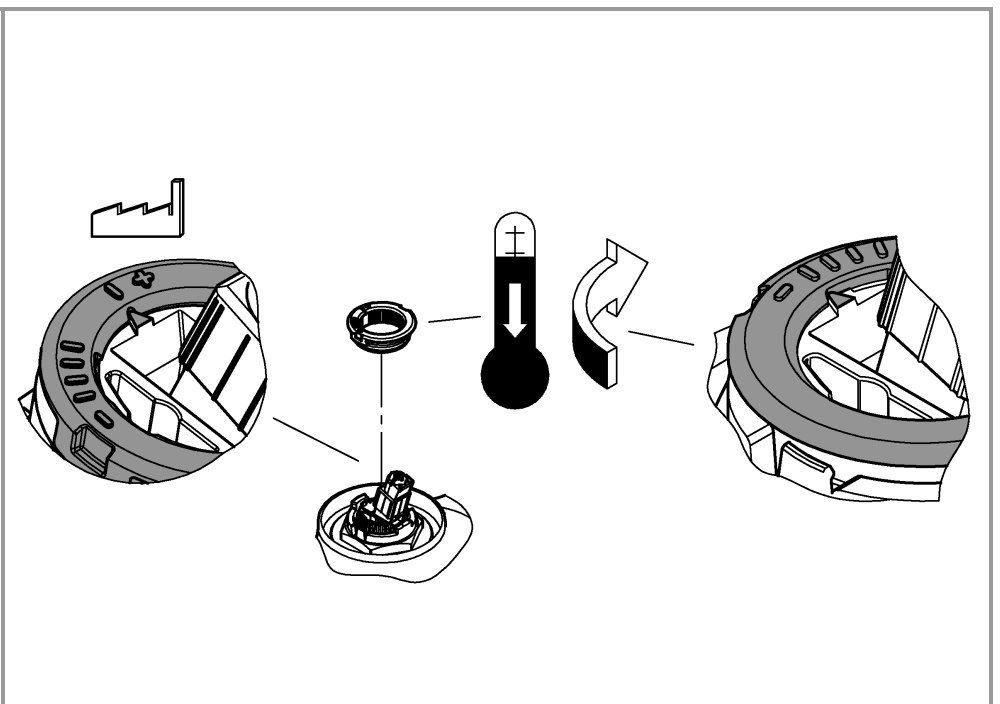

1a

2a

1b

2b

3

*19 017	13mm		07 052 180mm
			*07 341 350mm

Pure Freude an Wasser

GROHE
WAVES