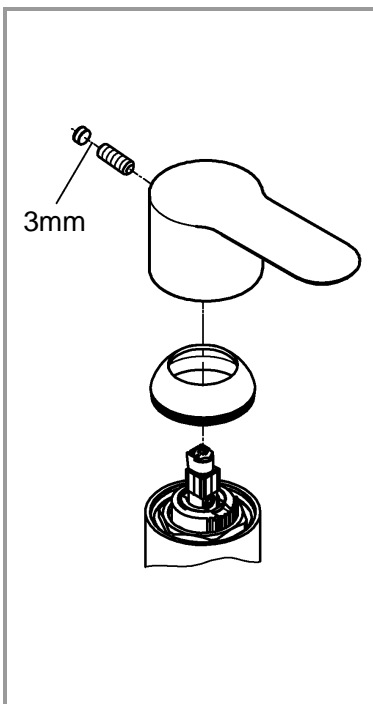

1a

2a

1b

2b

3

*19 017	13mm		07 052 180mm
			*07 341 350mm

Pure Freude an Wasser

GROHE
WAVES