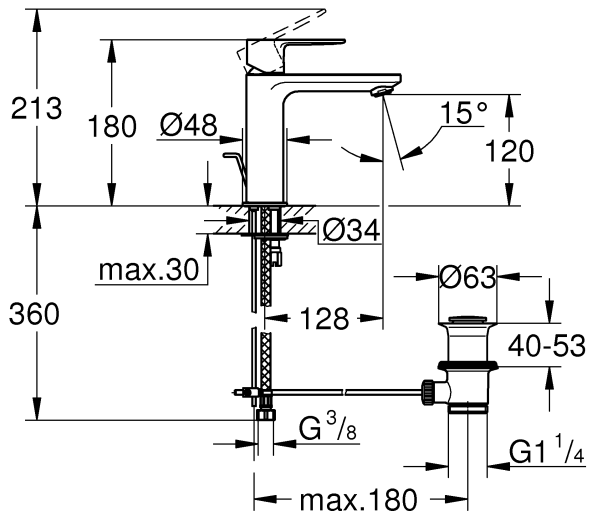

23 106

23 296

23 405

23 790

23 791

23 791	X
001	32 - 45
DC1	20 - 70

32 109

32 114

1a

2a

1b

2b

3

*19 017	13mm		07 052 180mm
			*07 341 350mm

Pure Freude an Wasser

GROHE
WAVES