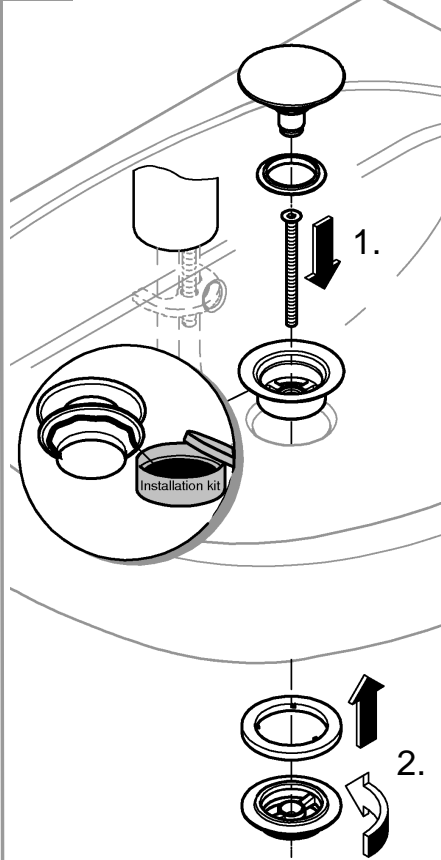

1a

2a

1b

2b

3

*19 017	13mm		07 052 180mm
			*07 341 350mm

Pure Freude an Wasser

GROHE
WAVES