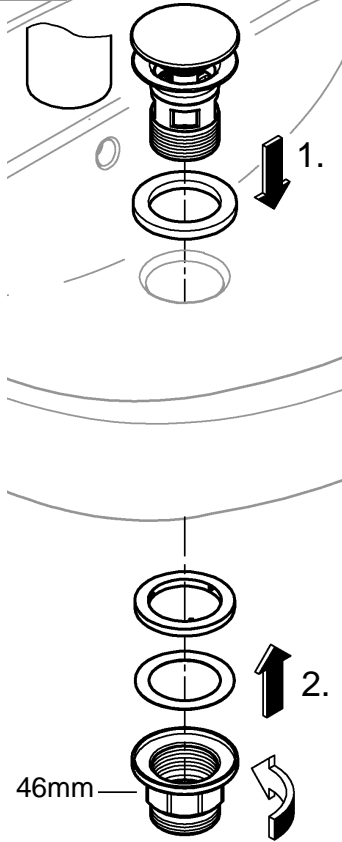

23 106

23 296

23 405

23 790

23 791

23 791	X
001	32 - 45
DC1	20 - 70

32 109

32 114

1a

2a

1b

2b

3

*19 017	13mm		07 052 180mm
			*07 341 350mm

Pure Freude an Wasser

GROHE
WAVES