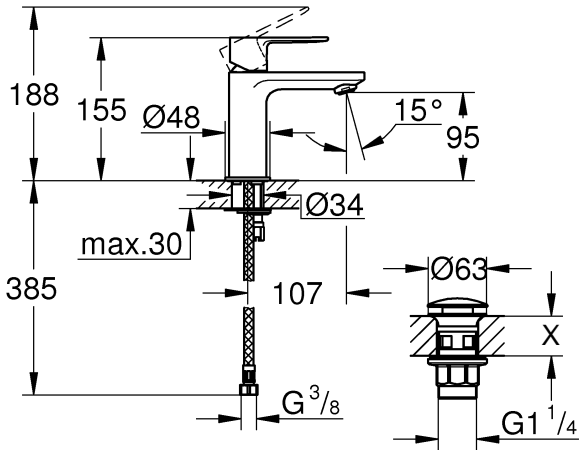

23 106

23 296

23 405

23 790

23 791

23 791	X
001	32 - 45
DC1	20 - 70

32 109

32 114

1a

2a

1b

2b

3

*19 017	13mm		07 052 180mm
			*07 341 350mm

Pure Freude an Wasser

GROHE
WAVES