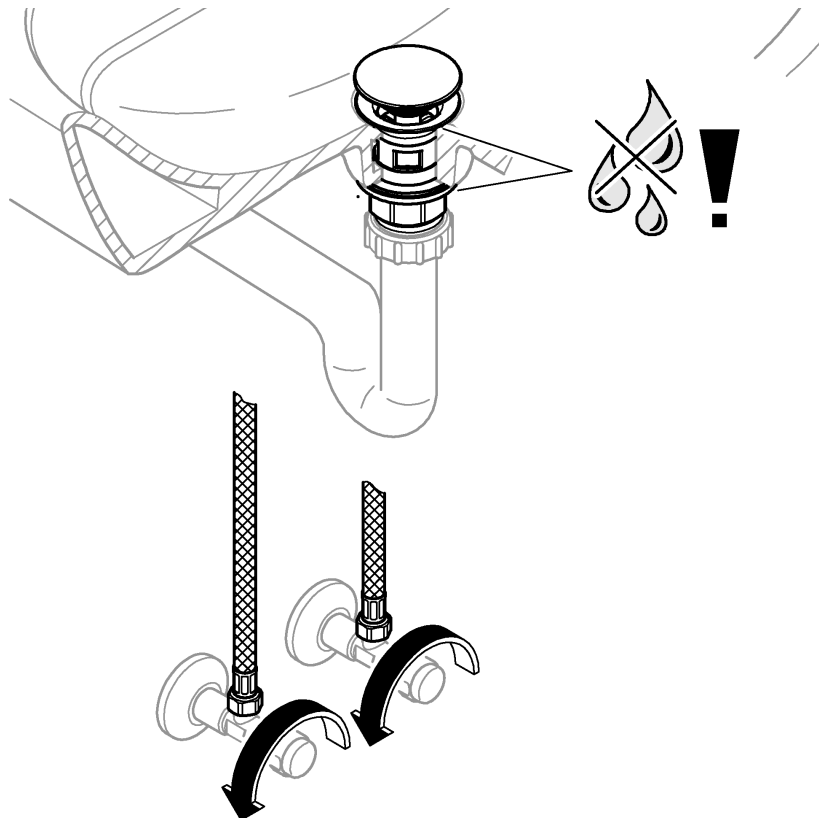

1a

2a

1b

2b

3

*19 017	13mm		07 052 180mm
			*07 341 350mm

Pure Freude an Wasser

GROHE
WAVES