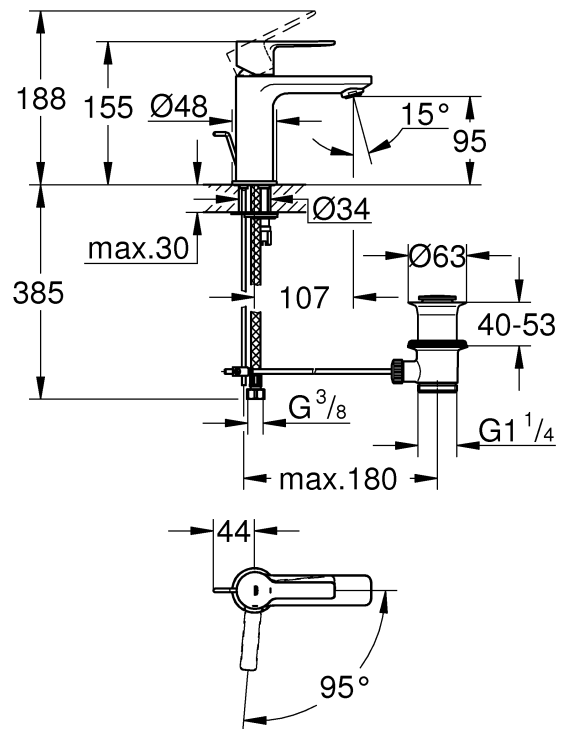

23 106

23 296

23 405

23 790

23 791

23 791	X
001	32 - 45
DC1	20 - 70

32 109

32 114

1a

2a

1b

2b

3

*19 017	13mm		07 052 180mm
			*07 341 350mm

Pure Freude an Wasser

GROHE
WAVES