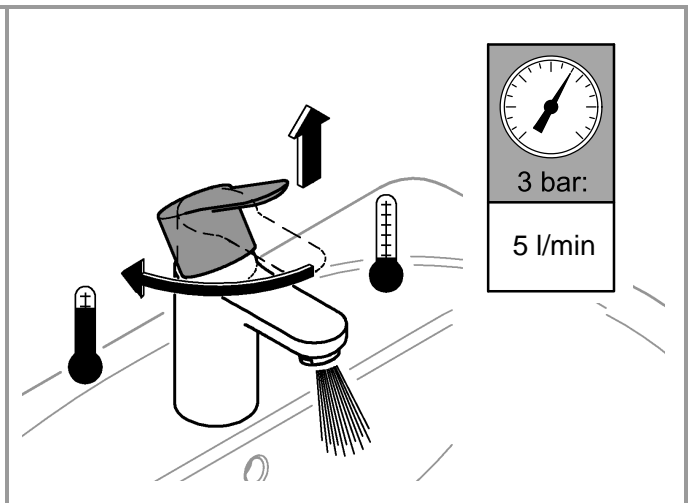

1a

2a

1b

2b

3

*19 017	13mm		07 052 180mm
			*07 341 350mm

Pure Freude an Wasser

GROHE
WAVES