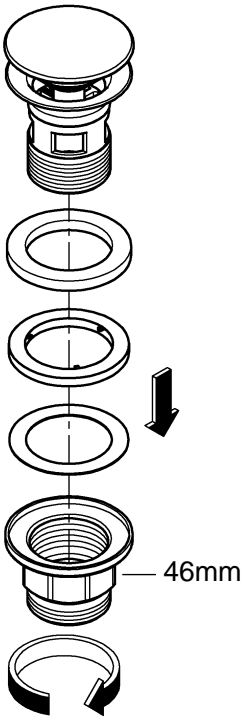

23 106

23 296

23 405

23 790

23 791

23 791	X
001	32 - 45
DC1	20 - 70

32 109

32 114

1a

2a

1b

2b

3

*19 017	13mm		07 052 180mm
			*07 341 350mm

Pure Freude an Wasser

GROHE
WAVES