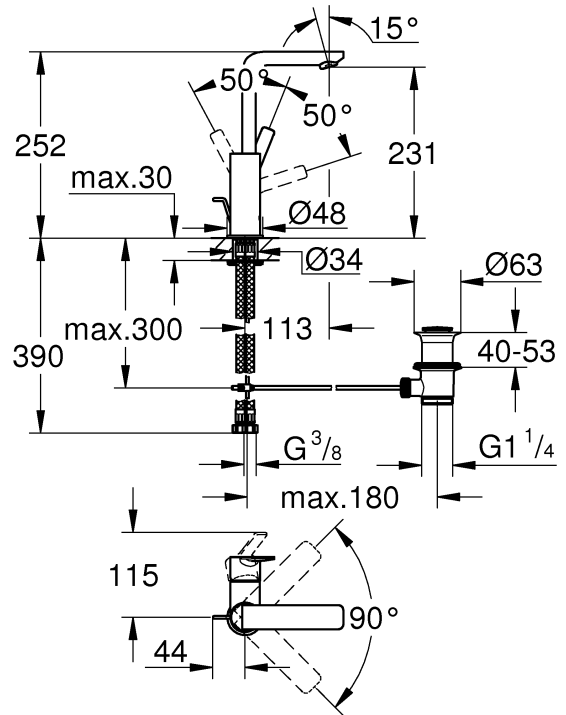

23 106

23 296

23 405

23 790

23 791

23 791	X
001	32 - 45
DC1	20 - 70

32 109

32 114

1a

2a

1b

2b

3

*19 017	13mm		07 052 180mm
			*07 341 350mm

Pure Freude an Wasser

GROHE
WAVES