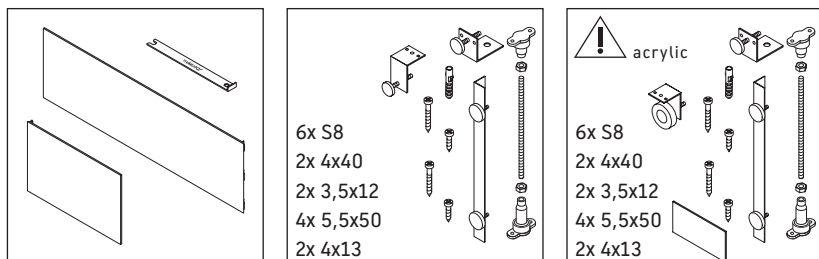

DuraStyle

DS 8787

Monteringsanvisning

DuraStyle # 7X0296, #7X0297

Följ alla andra monteringsanvisningar!

Användarinformation

Vi förbehåller oss rätten till tekniska förbättringar och optiska ändringar hos de avbildade produkterna.