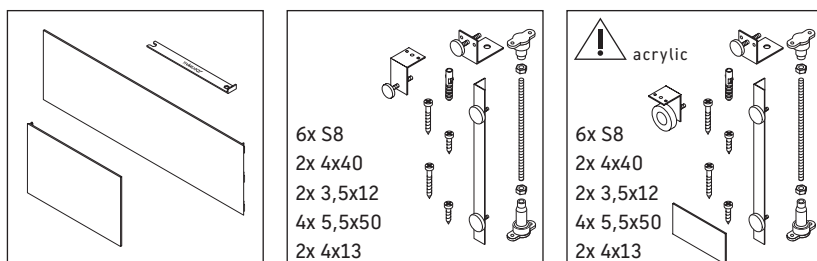

DuraStyle

DS 8788

Monteringsanvisning

DuraStyle #7X0298

Följ alla andra monteringsanvisningar!

Användarinformation

Vi förbehåller oss rätten till tekniska förbättringar och optiska ändringar hos de avbildade produkterna.