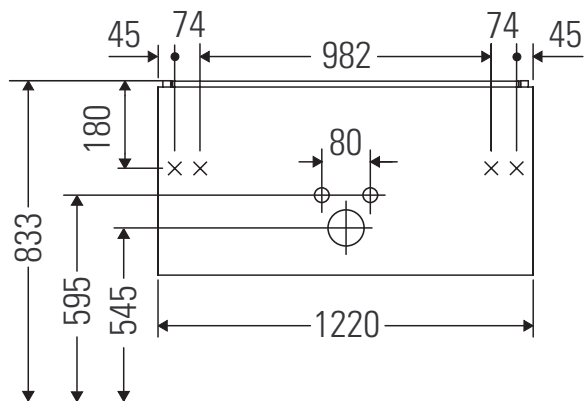

L-Cube

LC 6143

Monteringsanvisning

W mm	X mm
17	833

ME by Starck # 233612 / # 236112..00

W mm	X mm
17	833

ME by Starck # 236112..24

Användarinformation