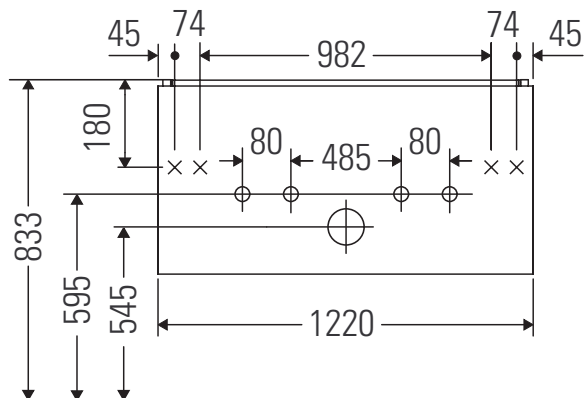

L-Cube

LC 6143

Monteringsanvisning

W mm	X mm
17	833

ME by Starck # 233612 / # 236112..00

W mm	X mm
17	833

ME by Starck # 236112..24

Användarinformation