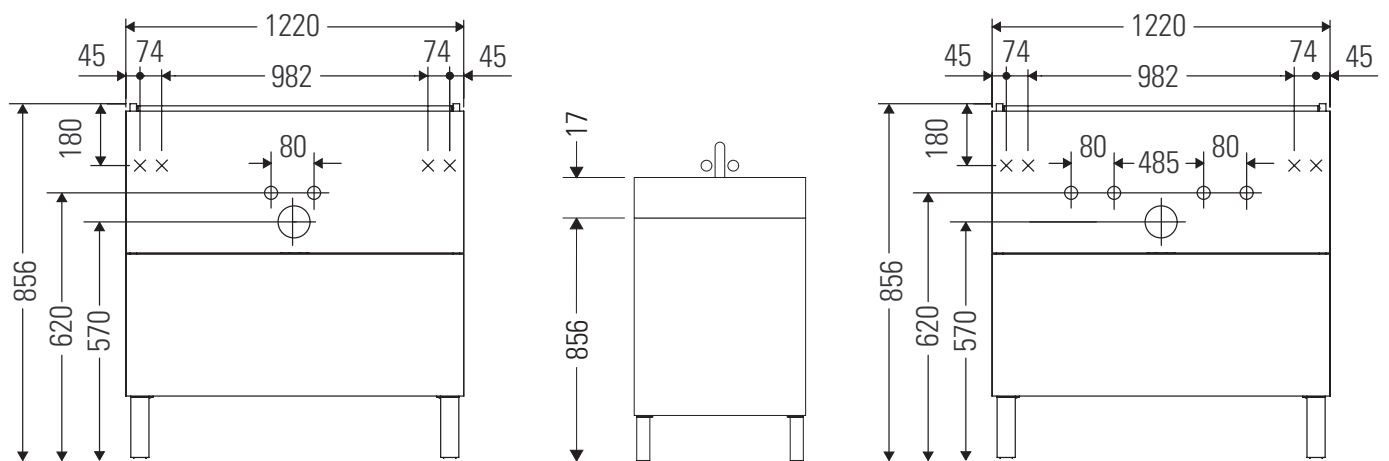

L-Cube

LC 6628

Monteringsanvisning

ME by Starck # 233612 / # 236112..00

ME by Starck # 236112..24

Användarinformation

Badrumsmöbelserien uppfyller gällande standarder och riktlinjer vid leveranstidpunkten och är konstruerad för användning i badrum. Undvik direkt fuktning med vatten exempelvis i samband med duschande.