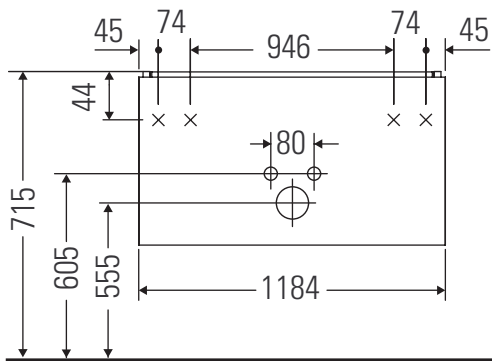

Brioso

BR 4157

Monteringsanvisning

Vero Air # 235012

Användarinformation

Badrumsmöbelserien uppfyller gällande standarder och riktlinjer vid leveranstidpunkten och är konstruerad för användning i badrum. Undvik direkt fuktning med vatten exempelvis i samband med duschande.