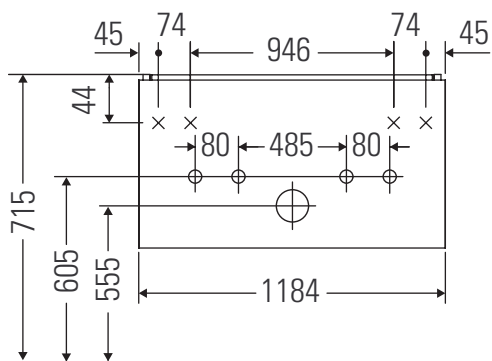

Brioso

BR 4157

Monteringsanvisning

Vero Air # 235012

Användarinformation

Badrumsmöbelserien uppfyller gällande standarder och riktlinjer vid leveranstidpunkten och är konstruerad för användning i badrum. Undvik direkt fuktning med vatten exempelvis i samband med duschande.