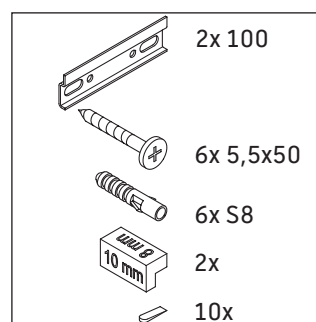

Brioso

BR 4157

Monteringsanvisning

Vero Air # 235012

Användarinformation

Badrumsmöbelserien uppfyller gällande standarder och riktlinjer vid leveranstidpunkten och är konstruerad för användning i badrum. Undvik direkt fuktning med vatten exempelvis i samband med duschande.