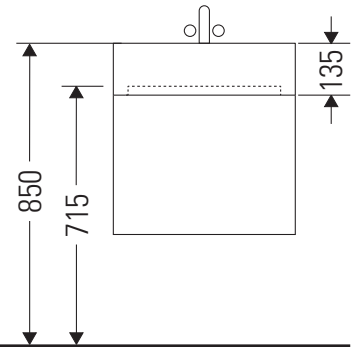

Brioso

BR 4157

Monteringsanvisning

Vero Air # 235012

Användarinformation

Badrumsmöbelserien uppfyller gällande standarder och riktlinjer vid leveranstidpunkten och är konstruerad för användning i badrum. Undvik direkt fuktning med vatten exempelvis i samband med duschande.