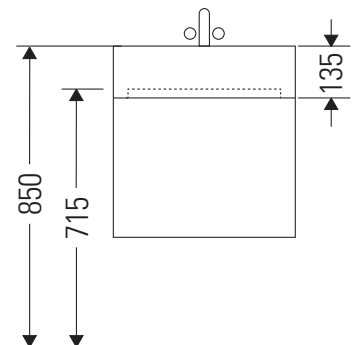

Brioso

BR 4157

Monteringsanvisning

Vero Air # 235012

Användarinformation

Badrumsmöbelserien uppfyller gällande standarder och riktlinjer vid leveranstidpunkten och är konstruerad för användning i badrum. Undvik direkt fuktning med vatten exempelvis i samband med duschande.