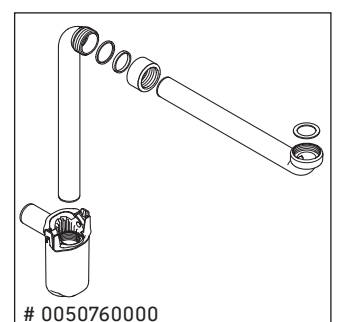

Brioso

BR 4157

Monteringsanvisning

Vero Air # 235012

Användarinformation

Badrumsmöbelserien uppfyller gällande standarder och riktlinjer vid leveranstidpunkten och är konstruerad för användning i badrum. Undvik direkt fuktning med vatten exempelvis i samband med duschande.