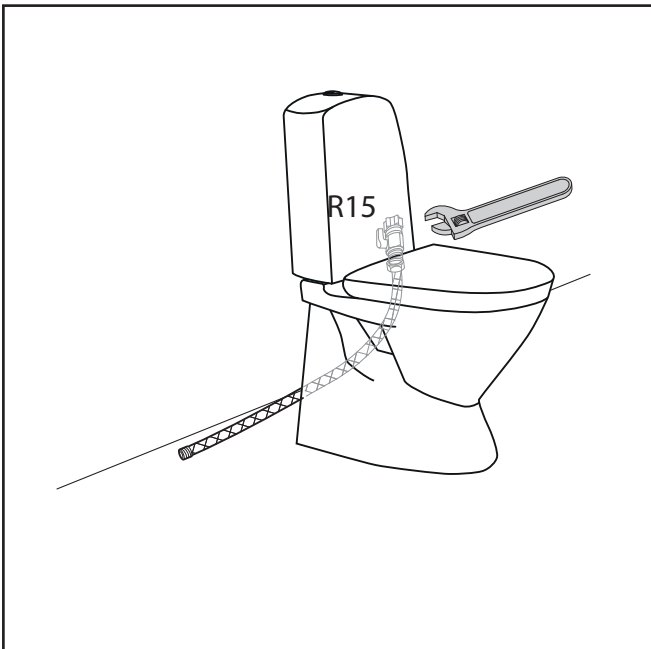

# WELL

Art.nr 61170

Monteringsanvisning  
Installasjon  
Asennusohjeet  
Installation  
Instruction manual

035 166430 SE  
info@noro.se

020 7435740 FI  
info@norokylpyhuone.fi

21 62 88 60 NO  
info@noro.se