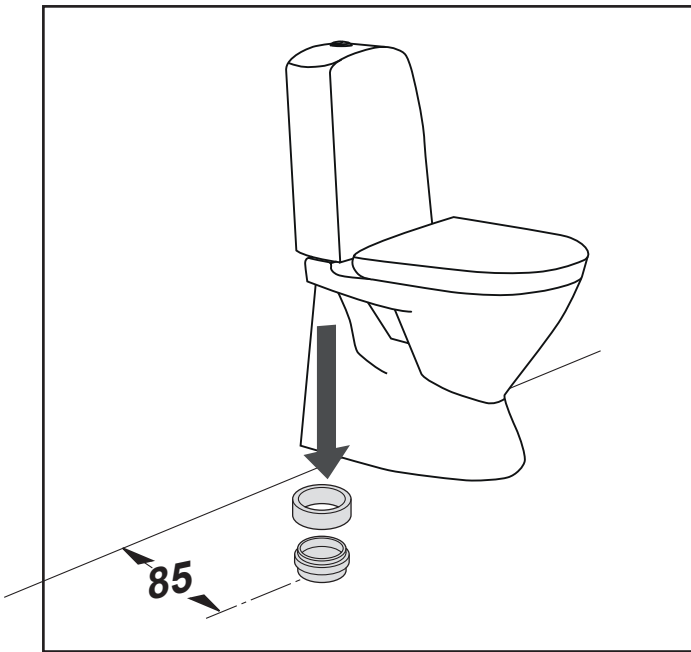

# WELL

Art.nr 61170

Monteringsanvisning  
Installasjon  
Asennusohjeet  
Installation  
Instruction manual

035 166430 SE  
info@noro.se

020 7435740 FI  
info@norokylpyhuone.fi

21 62 88 60 NO  
info@noro.se