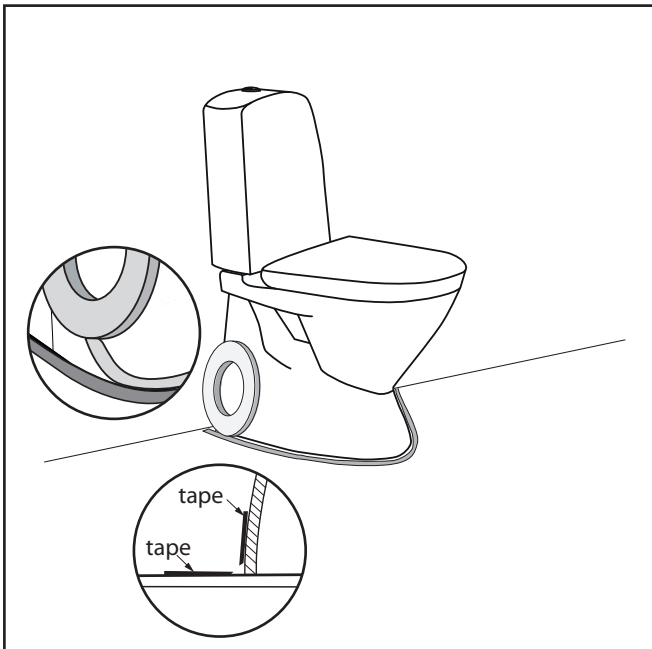

# WELL

Art.nr 61170

Monteringsanvisning  
Installasjon  
Asennusohjeet  
Installation  
Instruction manual

035 166430 SE  
info@noro.se

020 7435740 FI  
info@norokylpyhuone.fi

21 62 88 60 NO  
info@noro.se