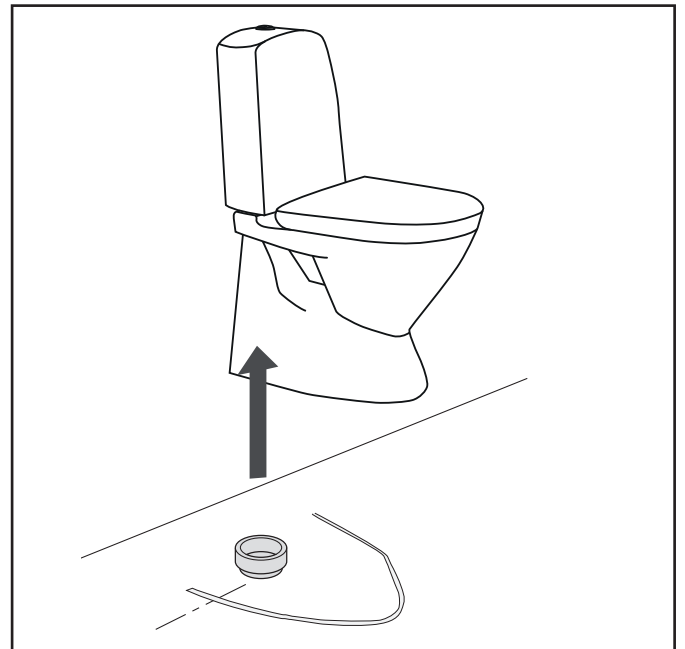

# WELL

Art.nr 61170

Monteringsanvisning  
Installasjon  
Asennusohjeet  
Installation  
Instruction manual

035 166430 SE  
info@noro.se

020 7435740 FI  
info@norokylpyhuone.fi

21 62 88 60 NO  
info@noro.se