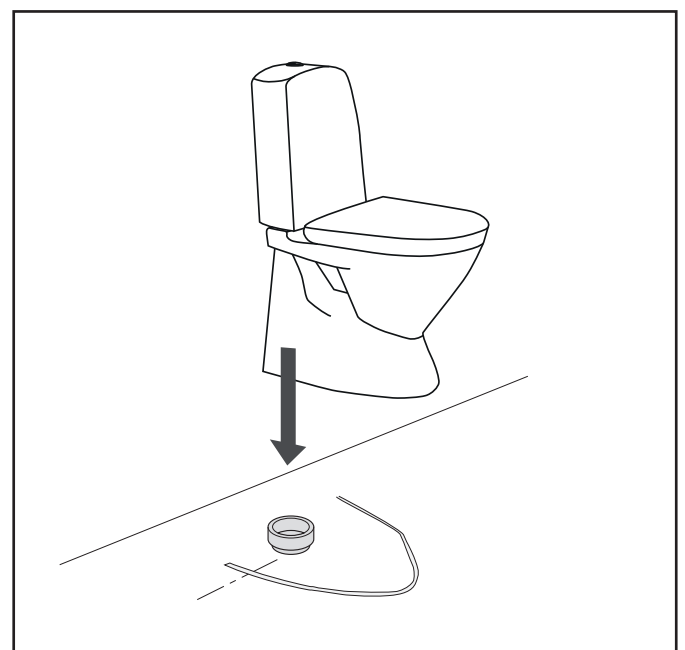

# WELL

Art.nr 61170

Monteringsanvisning  
Installasjon  
Asennusohjeet  
Installation  
Instruction manual

035 166430 SE  
info@noro.se

020 7435740 FI  
info@norokylpyhuone.fi

21 62 88 60 NO  
info@noro.se