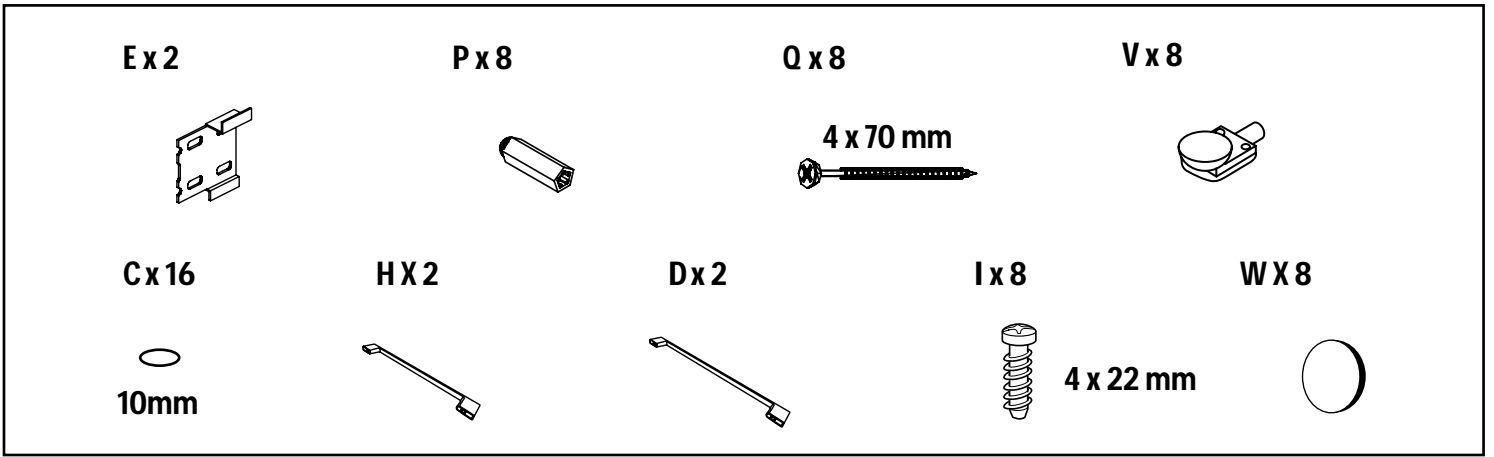

NORO®

STAR 900/1200

STAR
900/1200

035 166430 **SE**
info@noro.se
020 7435740 **FI**
info@norokylpyhuone.fi

216 28860 **NO**
info@noro.se
702 52822 **DK**
info@noro.dk