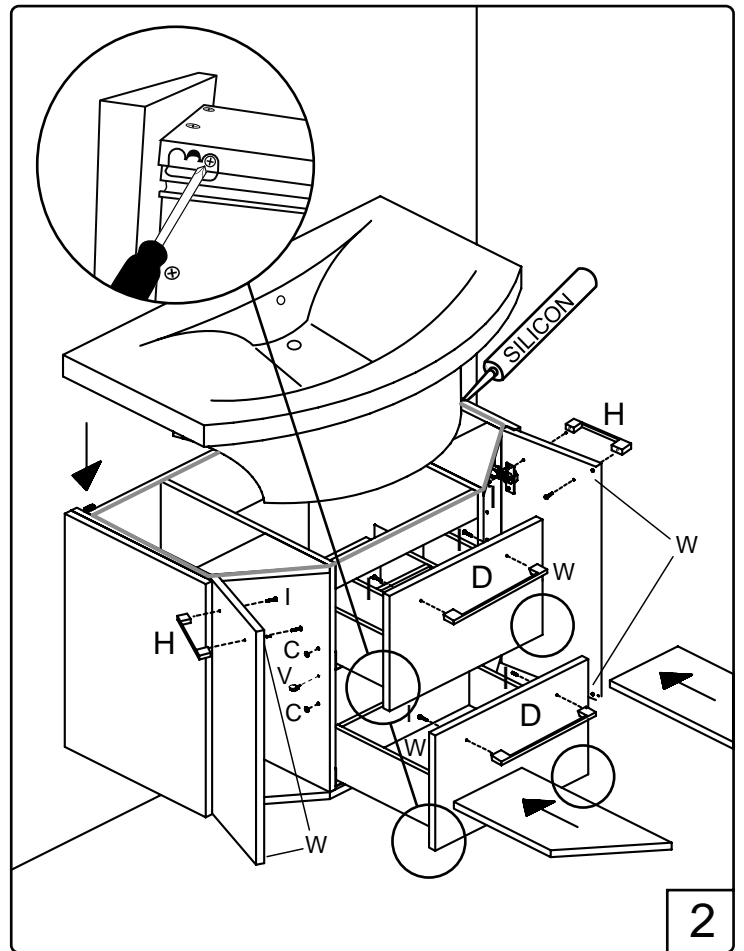

NORO®

STAR 900/1200

STAR
900/1200

035 166430 **SE**
info@noro.se
020 7435740 **FI**
info@norokylpyhuone.fi

216 28860 **NO**
info@noro.se
702 52822 **DK**
info@noro.dk