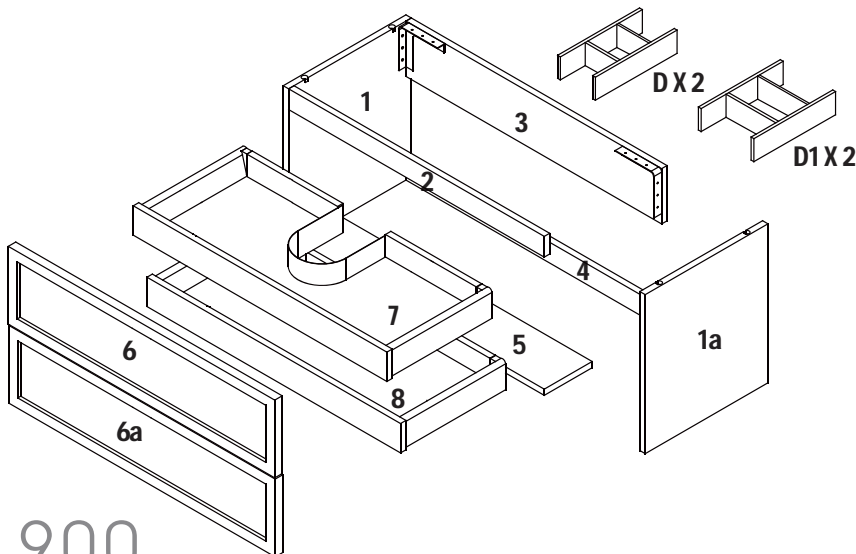

D

D1

600

Art No. Quantity Size (mm)

Art No.	Quantity	Size (mm)
1/1a	2	459 X 404 X 18
2	1	554 X 59 X 18
3	1	554 X 159 X 18
4	1	554 X 59 X 18
5	1	554 X 159 X 18
6/6a	2	590 X 227 X 18
7	1	545 X 355 X 83
8	1	545 X 355 X 83
D	2	329 X 120 X 65

Product Size (mm): 590x465x430

900

Art No. Quantity Size (mm)

Art No.	Quantity	Size (mm)
1/1a	2	459 X 404 X 18
2	1	854 X 59 X 18
3	1	854 X 159 X 18
4	1	854 X 59 X 18
5	1	854 X 159 X 18
6/6a	2	890 X 227 X 18
7	1	745 X 355 X 83
8	1	745 X 355 X 83
D	2	329 X 120 X 65
D1	2	329 X 180 X 65

Product Size (mm): 890x465x430

1

2

SEASIDE 600/900

035 166430 **SE**
info@noro.se

020 7435740 **FI**
info@norokylpyhuone.fi

216 28860 **NO**
info@noro.se

702 52822 **DK**
info@noro.dk