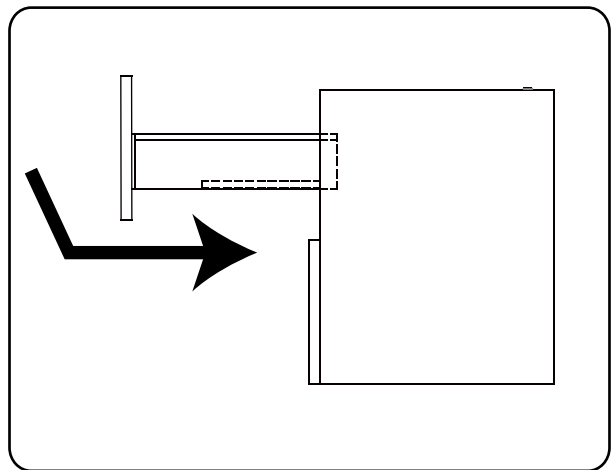

NORO Seaside 600/900 (mm)

- Ⓢ🇇 Installationsmått
- Ⓢ🇫🇮 Asennusmitat
- Ⓢ🇳🇴 Installasjonsmål
- Ⓢ🇩🇰 Installationsmål
- Ⓢ🇬🇧 Measurements for installation

NORO Seaside 600/900 Undercabinet

- Ⓢ🇪 Installationsmått för avlopp i vägg
- Ⓢ🇫🇮 Seinäviemärin asennusmitat
- Ⓢ🇳🇴 Installasjonsmål for avløp i vegg
- Ⓢ🇩🇰 Installationsmål for afløb i væg
- Ⓢ🇬🇧 Measurements for installation of waste into wall

D

D1

600

Art No. Quantity Size (mm)

Art No.	Quantity	Size (mm)
1/1a	2	459 X 404 X 18
2	1	554 X 59 X 18
3	1	554 X 159 X 18
4	1	554 X 59 X 18
5	1	554 X 159 X 18
6/6a	2	590 X 227 X 18
7	1	545 X 355 X 83
8	1	545 X 355 X 83
D	2	329 X 120 X 65

Product Size (mm): 590x465x430

900

Art No. Quantity Size (mm)

Art No.	Quantity	Size (mm)
1/1a	2	459 X 404 X 18
2	1	854 X 59 X 18
3	1	854 X 159 X 18
4	1	854 X 59 X 18
5	1	854 X 159 X 18
6/6a	2	890 X 227 X 18
7	1	745 X 355 X 83
8	1	745 X 355 X 83
D	2	329 X 120 X 65
D1	2	329 X 180 X 65

Product Size (mm): 890x465x430

1

2

SEASIDE 600/900

035 166430 **SE**
info@noro.se

020 7435740 **FI**
info@norokylpyhuone.fi

216 28860 **NO**
info@noro.se

702 52822 **DK**
info@noro.dk