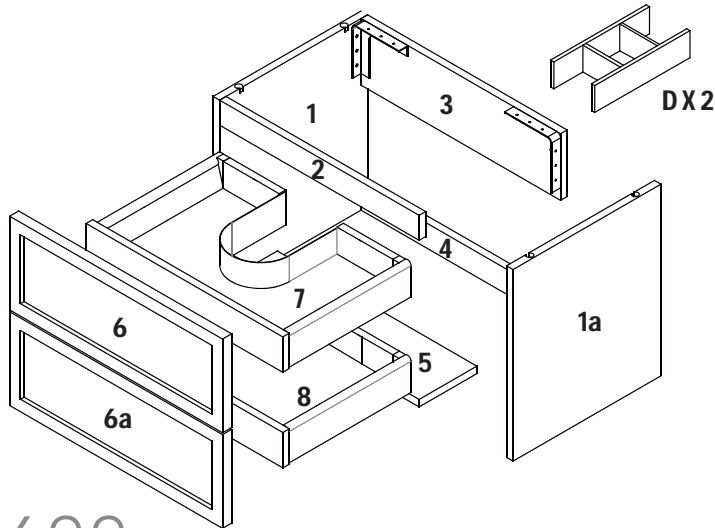

NORO Seaside 600/900 (mm)

- Ⓢ🇇 Installationsmått
- Ⓢ🇫🇮 Asennusmitat
- Ⓢ🇳🇴 Installasjonsmål
- Ⓢ🇩🇰 Installationsmål
- Ⓢ🇬🇧 Measurements for installation

NORO Seaside 600/900 Undercabinet

- Ⓢ🇪 Installationsmått för avlopp i vägg
- Ⓢ🇫🇮 Seinäviemärin asennusmitat
- Ⓢ🇳🇴 Installasjonsmål for avløp i vegg
- Ⓢ🇩🇰 Installationsmål for afløb i væg
- Ⓢ🇬🇧 Measurements for installation of waste into wall

- Ⓢ🇪 Fritt utrymme för avlopp, sideview
- Ⓢ🇫🇮 Vapaa tila viemärille sivusta katsottuna
- Ⓢ🇳🇴 Plass for avløp sett fra, sideview
- Ⓢ🇩🇰 Fri plads for afløb, sideview
- Ⓢ🇬🇧 Void for waste, sideview

Cx4

Lx4

D

D1

600

Art No. Quantity Size (mm)

Art No.	Quantity	Size (mm)
1/1a	2	459 X 404 X 18
2	1	554 X 59 X 18
3	1	554 X 159 X 18
4	1	554 X 59 X 18
5	1	554 X 159 X 18
6/6a	2	590 X 227 X 18
7	1	545 X 355 X 83
8	1	545 X 355 X 83
D	2	329 X 120 X 65

Product Size (mm): 590x465x430

900

Art No. Quantity Size (mm)

Art No.	Quantity	Size (mm)
1/1a	2	459 X 404 X 18
2	1	854 X 59 X 18
3	1	854 X 159 X 18
4	1	854 X 59 X 18
5	1	854 X 159 X 18
6/6a	2	890 X 227 X 18
7	1	745 X 355 X 83
8	1	745 X 355 X 83
D	2	329 X 120 X 65
D1	2	329 X 180 X 65