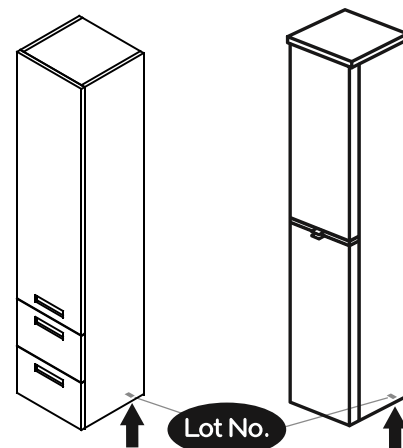

NORO®

SEASIDE
600/900

Lot No.

- SE** LOT-nummer
- FI** LOT-numeron
- NO** LOT-nummeret
- DK** LOT nummer
- UK** LOT number

NORO®

- SE** LOT nummer används för spårning av information av produktens tillverkningshistoria. Informationen är mycket viktig i vår strävan av att göra Noro's produkter bättre.
- FI** LOT numeroa käytetään jäljittämään tuotteen valmistushistoria. Tieto on erittäin tärkeä jotta voimme parantaa Noro tuotteiden laatua.
- NO** LOT nummer brukes for sporing av informasjon av produktet produksjonshistorie. Informasjonen er viktig for at vi skal kunne gjøre Noro's produkter bedre.
- DK** LOT nummer bruges til at spore oplysninger om produktets fremstilling historie. Oplysningerne er meget vigtig i vores bestræbelser på at gøre Noro's produkter bedre.
- UK** LOT number is used to track the details of the product's manufacturing history. The information is very important in our quest to make the Noro's products better.

NORO Seaside 600/900 (mm)

- Ⓢ🇇 Installationsmått
- Ⓢ🇫🇮 Asennusmitat
- Ⓢ🇳🇴 Installasjonsmål
- Ⓢ🇩🇰 Installationsmål
- Ⓢ🇬🇧 Measurements for installation

NORO Seaside 600/900 Undercabinet

- Ⓢ🇪 Installationsmått för avlopp i vägg
- Ⓢ🇫🇮 Seinäviemärin asennusmitat
- Ⓢ🇳🇴 Installasjonsmål for avløp i vegg
- Ⓢ🇩🇰 Installationsmål for afløb i væg
- Ⓢ🇬🇧 Measurements for installation of waste into wall

D

D1

600

Art No. Quantity Size (mm)

Art No.	Quantity	Size (mm)
1/1a	2	459 X 404 X 18
2	1	554 X 59 X 18
3	1	554 X 159 X 18
4	1	554 X 59 X 18
5	1	554 X 159 X 18
6/6a	2	590 X 227 X 18
7	1	545 X 355 X 83
8	1	545 X 355 X 83
D	2	329 X 120 X 65

Product Size (mm): 590x465x430

900

Art No. Quantity Size (mm)

Art No.	Quantity	Size (mm)
1/1a	2	459 X 404 X 18
2	1	854 X 59 X 18
3	1	854 X 159 X 18
4	1	854 X 59 X 18
5	1	854 X 159 X 18
6/6a	2	890 X 227 X 18
7	1	745 X 355 X 83
8	1	745 X 355 X 83
D	2	329 X 120 X 65
D1	2	329 X 180 X 65