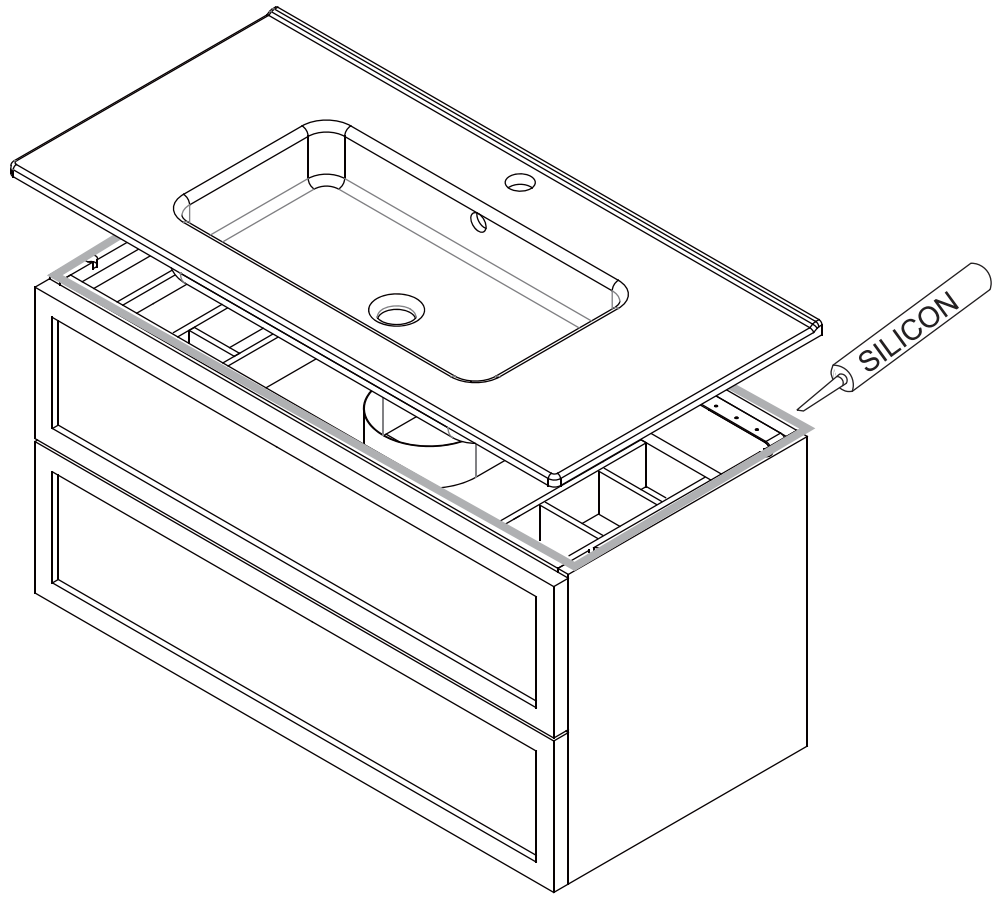

D

D1

600

Art No. Quantity Size (mm)

Art No.	Quantity	Size (mm)
1/1a	2	459 X 404 X 18
2	1	554 X 59 X 18
3	1	554 X 159 X 18
4	1	554 X 59 X 18
5	1	554 X 159 X 18
6/6a	2	590 X 227 X 18
7	1	545 X 355 X 83
8	1	545 X 355 X 83
D	2	329 X 120 X 65

Product Size (mm): 590x465x430

900

Art No. Quantity Size (mm)

Art No.	Quantity	Size (mm)
1/1a	2	459 X 404 X 18
2	1	854 X 59 X 18
3	1	854 X 159 X 18
4	1	854 X 59 X 18
5	1	854 X 159 X 18
6/6a	2	890 X 227 X 18
7	1	745 X 355 X 83
8	1	745 X 355 X 83
D	2	329 X 120 X 65
D1	2	329 X 180 X 65

Product Size (mm): 890x465x430

1

2

SEASIDE 600/900

035 166430 **SE**
info@noro.se

020 7435740 **FI**
info@norokylpyhuone.fi

216 28860 **NO**
info@noro.se

702 52822 **DK**
info@noro.dk