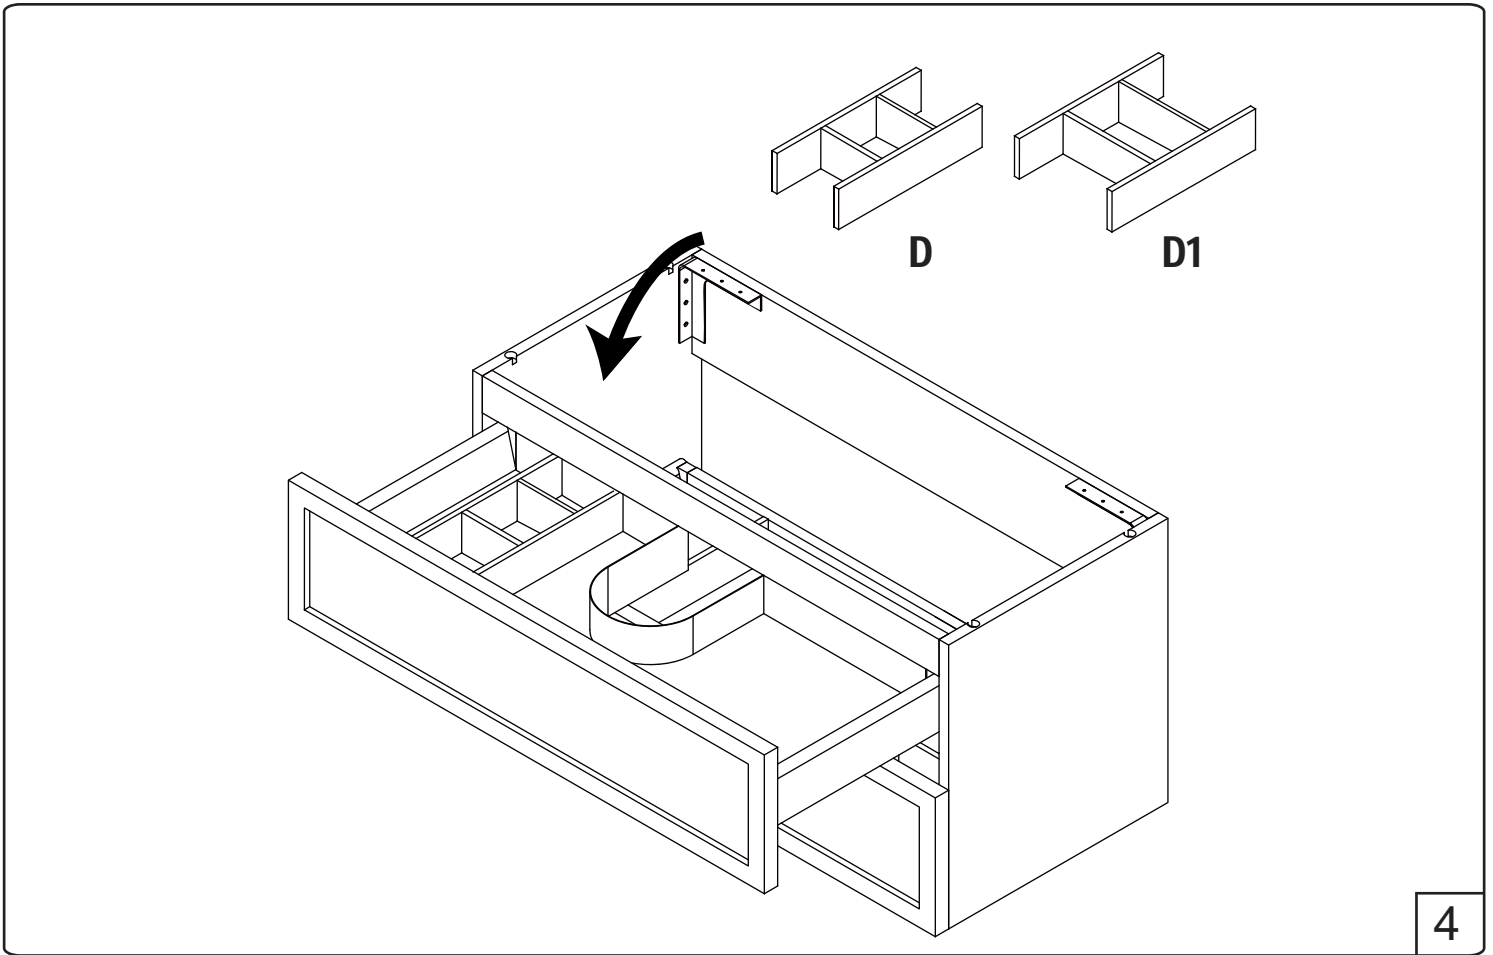

Product Size (mm): 590x465x430

900

Art No. Quantity Size (mm)

Art No.	Quantity	Size (mm)
1/1a	2	459 X 404 X 18
2	1	854 X 59 X 18
3	1	854 X 159 X 18
4	1	854 X 59 X 18
5	1	854 X 159 X 18
6/6a	2	890 X 227 X 18
7	1	745 X 355 X 83
8	1	745 X 355 X 83
D	2	329 X 120 X 65
D1	2	329 X 180 X 65

Product Size (mm): 890x465x430

1

2

SEASIDE 600/900

035 166430 **SE**
info@noro.se

020 7435740 **FI**
info@norokylpyhuone.fi

216 28860 **NO**
info@noro.se

702 52822 **DK**
info@noro.dk