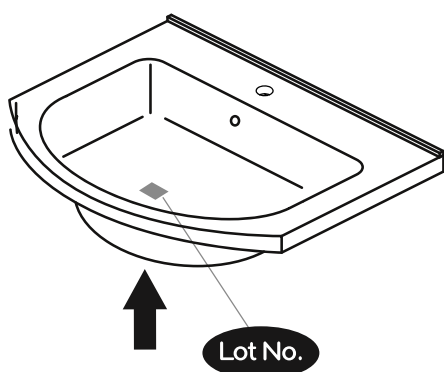

NORO®

SEASIDE
600/900

Lot No.

- SE** LOT-nummer
- FI** LOT-numeron
- NO** LOT-nummeret
- DK** LOT nummer
- UK** LOT number

NORO®

- SE** LOT nummer används för spårning av information av produktens tillverkningshistoria. Informationen är mycket viktig i vår strävan av att göra Noro's produkter bättre.
- FI** LOT numeroa käytetään jäljittämään tuotteen valmistushistoria. Tieto on erittäin tärkeä jotta voimme parantaa Noro tuotteiden laatua.
- NO** LOT nummer brukes for sporing av informasjon av produktet produksjonshistorie. Informasjonen er viktig for at vi skal kunne gjøre Noro's produkter bedre.
- DK** LOT nummer bruges til at spore oplysninger om produktets fremstilling historie. Oplysningerne er meget vigtig i vores bestræbelser på at gøre Noro's produkter bedre.
- UK** LOT number is used to track the details of the product's manufacturing history. The information is very important in our quest to make the Noro's products better.

NORO Seaside 600/900 (mm)

- Ⓢ🇇 Installationsmått
- Ⓢ🇫🇮 Asennusmitat
- Ⓢ🇳🇴 Installasjonsmål
- Ⓢ🇩🇰 Installationsmål
- Ⓢ🇬🇧 Measurements for installation

NORO Seaside 600/900 Undercabinet

- Ⓢ🇪 Installationsmått för avlopp i vägg
- Ⓢ🇫🇮 Seinäviemärin asennusmitat
- Ⓢ🇳🇴 Installasjonsmål for avløp i vegg
- Ⓢ🇩🇰 Installationsmål for afløb i væg
- Ⓢ🇬🇧 Measurements for installation of waste into wall

D

D1

600

Art No. Quantity Size (mm)

Art No.	Quantity	Size (mm)
1/1a	2	459 X 404 X 18
2	1	554 X 59 X 18
3	1	554 X 159 X 18
4	1	554 X 59 X 18
5	1	554 X 159 X 18
6/6a	2	590 X 227 X 18
7	1	545 X 355 X 83
8	1	545 X 355 X 83
D	2	329 X 120 X 65

Product Size (mm): 590x465x430

900

Art No. Quantity Size (mm)

Art No.	Quantity	Size (mm)
1/1a	2	459 X 404 X 18
2	1	854 X 59 X 18
3	1	854 X 159 X 18
4	1	854 X 59 X 18
5	1	854 X 159 X 18
6/6a	2	890 X 227 X 18
7	1	745 X 355 X 83
8	1	745 X 355 X 83
D	2	329 X 120 X 65
D1	2	329 X 180 X 65