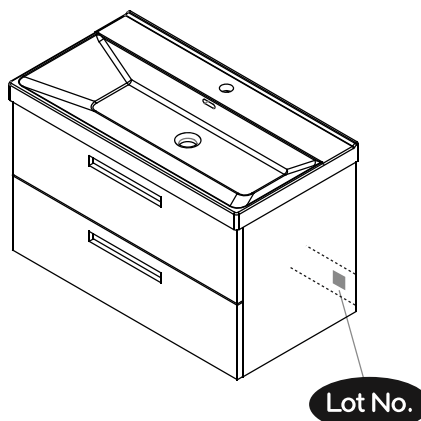

NORO®

SEASIDE
600/900

Lot No.

- SE** LOT-nummer
- FI** LOT-numeron
- NO** LOT-nummeret
- DK** LOT nummer
- UK** LOT number

NORO®

- SE** LOT nummer används för spårning av information av produktens tillverkningshistoria. Informationen är mycket viktig i vår strävan av att göra Noro's produkter bättre.
- FI** LOT numeroa käytetään jäljittämään tuotteen valmistushistoria. Tieto on erittäin tärkeä jotta voimme parantaa Noro tuotteiden laatua.
- NO** LOT nummer brukes for sporing av informasjon av produktet produksjonshistorie. Informasjonen er viktig for at vi skal kunne gjøre Noro's produkter bedre.
- DK** LOT nummer bruges til at spore oplysninger om produktets fremstilling historie. Oplysningerne er meget vigtig i vores bestræbelser på at gøre Noro's produkter bedre.
- UK** LOT number is used to track the details of the product's manufacturing history. The information is very important in our quest to make the Noro's products better.

NORO Seaside 600/900 (mm)

- Ⓢ🇇 Installationsmått
- Ⓢ🇫🇮 Asennusmitat
- Ⓢ🇳🇴 Installasjonsmål
- Ⓢ🇩🇰 Installationsmål
- Ⓢ🇬🇧 Measurements for installation

NORO Seaside 600/900 Undercabinet

- Ⓢ🇪 Installationsmått för avlopp i vägg
- Ⓢ🇫🇮 Seinäviemärin asennusmitat
- Ⓢ🇳🇴 Installasjonsmål for avløp i vegg
- Ⓢ🇩🇰 Installationsmål for afløb i væg
- Ⓢ🇬🇧 Measurements for installation of waste into wall

D

D1

600

Art No. Quantity Size (mm)

Art No.	Quantity	Size (mm)
1/1a	2	459 X 404 X 18
2	1	554 X 59 X 18
3	1	554 X 159 X 18
4	1	554 X 59 X 18
5	1	554 X 159 X 18
6/6a	2	590 X 227 X 18
7	1	545 X 355 X 83
8	1	545 X 355 X 83
D	2	329 X 120 X 65

Product Size (mm): 590x465x430

900

Art No. Quantity Size (mm)

Art No.	Quantity	Size (mm)
1/1a	2	459 X 404 X 18
2	1	854 X 59 X 18
3	1	854 X 159 X 18
4	1	854 X 59 X 18
5	1	854 X 159 X 18
6/6a	2	890 X 227 X 18
7	1	745 X 355 X 83
8	1	745 X 355 X 83
D	2	329 X 120 X 65
D1	2	329 X 180 X 65