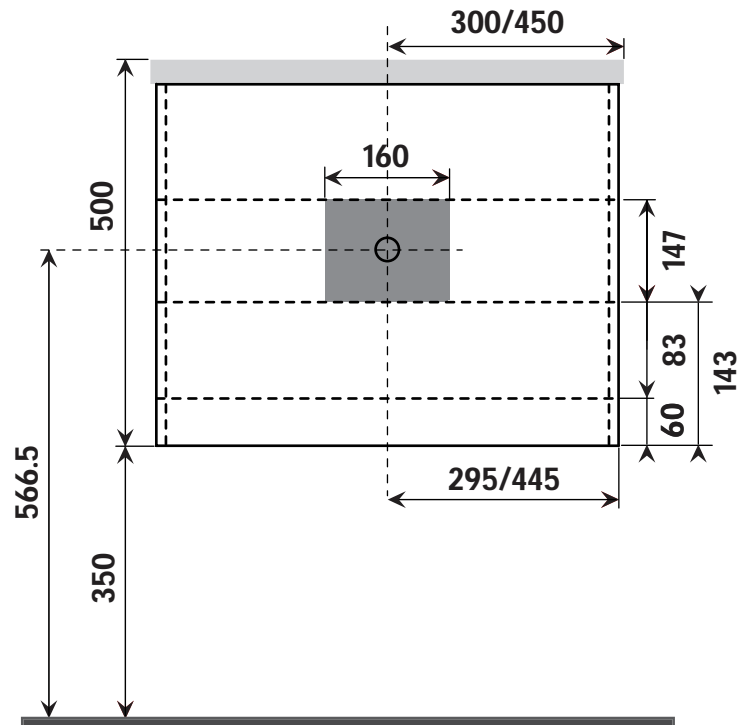

NORO®

SEASIDE
600/900

Lot No.

- SE** LOT-nummer
- FI** LOT-numeron
- NO** LOT-nummeret
- DK** LOT nummer
- UK** LOT number

NORO®

- SE** LOT nummer används för spårning av information av produktens tillverkningshistoria. Informationen är mycket viktig i vår strävan av att göra Noro's produkter bättre.
- FI** LOT numeroa käytetään jäljittämään tuotteen valmistushistoria. Tieto on erittäin tärkeä jotta voimme parantaa Noro tuotteiden laatua.
- NO** LOT nummer brukes for sporing av informasjon av produktet produksjonshistorie. Informasjonen er viktig for at vi skal kunne gjøre Noro's produkter bedre.
- DK** LOT nummer bruges til at spore oplysninger om produktets fremstilling historie. Oplysningerne er meget vigtig i vores bestræbelser på at gøre Noro's produkter bedre.
- UK** LOT number is used to track the details of the product's manufacturing history. The information is very important in our quest to make the Noro's products better.

NORO Seaside 600/900 (mm)

- Ⓢ🇇 Installationsmått
- Ⓢ🇫🇮 Asennusmitat
- Ⓢ🇳🇴 Installasjonsmål
- Ⓢ🇩🇰 Installationsmål
- Ⓢ🇬🇧 Measurements for installation

NORO Seaside 600/900 Undercabinet

- Ⓢ🇪 Installationsmått för avlopp i vägg
- Ⓢ🇫🇮 Seinäviemärin asennusmitat
- Ⓢ🇳🇴 Installasjonsmål for avløp i vegg
- Ⓢ🇩🇰 Installationsmål for afløb i væg
- Ⓢ🇬🇧 Measurements for installation of waste into wall

D

D1

600

Art No. Quantity Size (mm)

Art No.	Quantity	Size (mm)
1/1a	2	459 X 404 X 18
2	1	554 X 59 X 18
3	1	554 X 159 X 18
4	1	554 X 59 X 18
5	1	554 X 159 X 18
6/6a	2	590 X 227 X 18
7	1	545 X 355 X 83
8	1	545 X 355 X 83
D	2	329 X 120 X 65

Product Size (mm): 590x465x430

900

Art No. Quantity Size (mm)

Art No.	Quantity	Size (mm)
1/1a	2	459 X 404 X 18
2	1	854 X 59 X 18
3	1	854 X 159 X 18
4	1	854 X 59 X 18
5	1	854 X 159 X 18
6/6a	2	890 X 227 X 18
7	1	745 X 355 X 83
8	1	745 X 355 X 83
D	2	329 X 120 X 65
D1	2	329 X 180 X 65