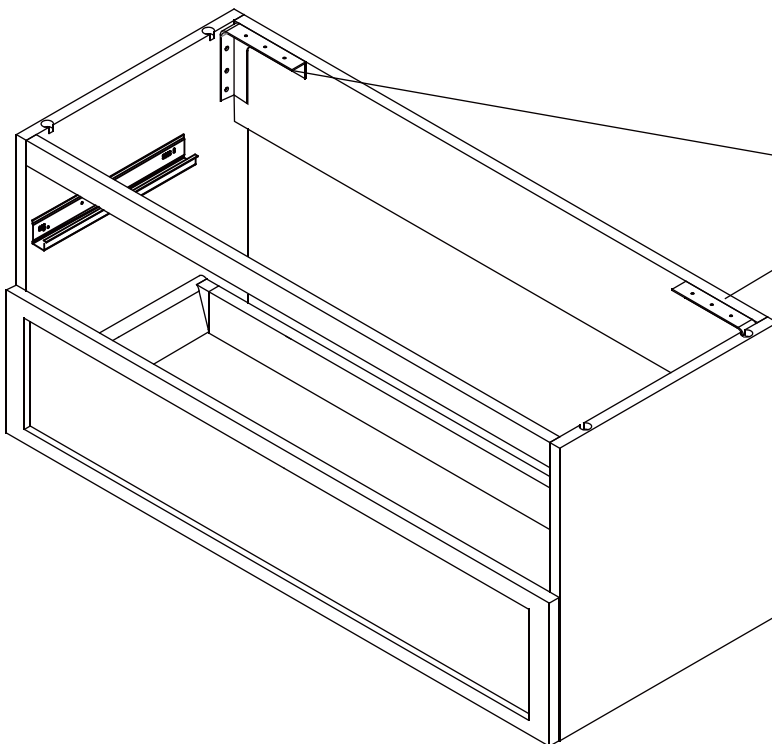

D

D1

600

Art No. Quantity Size (mm)

Art No.	Quantity	Size (mm)
1/1a	2	459 X 404 X 18
2	1	554 X 59 X 18
3	1	554 X 159 X 18
4	1	554 X 59 X 18
5	1	554 X 159 X 18
6/6a	2	590 X 227 X 18
7	1	545 X 355 X 83
8	1	545 X 355 X 83
D	2	329 X 120 X 65

Product Size (mm): 590x465x430

900

Art No. Quantity Size (mm)

Art No.	Quantity	Size (mm)
1/1a	2	459 X 404 X 18
2	1	854 X 59 X 18
3	1	854 X 159 X 18
4	1	854 X 59 X 18
5	1	854 X 159 X 18
6/6a	2	890 X 227 X 18
7	1	745 X 355 X 83
8	1	745 X 355 X 83
D	2	329 X 120 X 65
D1	2	329 X 180 X 65

Product Size (mm): 890x465x430

1

2

SEASIDE 600/900

035 166430 **SE**
info@noro.se

020 7435740 **FI**
info@norokylpyhuone.fi

216 28860 **NO**
info@noro.se

702 52822 **DK**
info@noro.dk