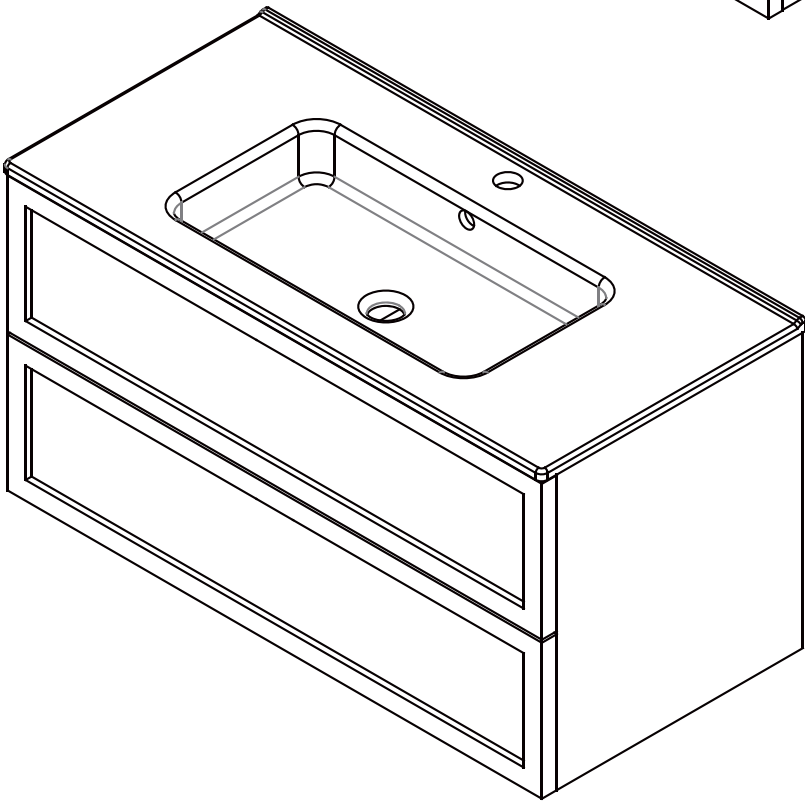

NORO®

SEASIDE
600/900

Lot No.

- SE** LOT-nummer
- FI** LOT-numeron
- NO** LOT-nummeret
- DK** LOT nummer
- UK** LOT number

NORO®

- SE** LOT nummer används för spårning av information av produktens tillverkningshistoria. Informationen är mycket viktig i vår strävan av att göra Noro's produkter bättre.
- FI** LOT numeroa käytetään jäljittämään tuotteen valmistushistoria. Tieto on erittäin tärkeä jotta voimme parantaa Noro tuotteiden laatua.
- NO** LOT nummer brukes for sporing av informasjon av produktet produksjonshistorie. Informasjonen er viktig for at vi skal kunne gjøre Noro's produkter bedre.
- DK** LOT nummer bruges til at spore oplysninger om produktets fremstilling historie. Oplysningerne er meget vigtig i vores bestræbelser på at gøre Noro's produkter bedre.
- UK** LOT number is used to track the details of the product's manufacturing history. The information is very important in our quest to make the Noro's products better.

NORO Seaside 600/900 (mm)

- Ⓢ🇇 Installationsmått
- Ⓢ🇫🇮 Asennusmitat
- Ⓢ🇳🇴 Installasjonsmål
- Ⓢ🇩🇰 Installationsmål
- Ⓢ🇬🇧 Measurements for installation

NORO Seaside 600/900 Undercabinet

- Ⓢ🇪 Installationsmått för avlopp i vägg
- Ⓢ🇫🇮 Seinäviemärin asennusmitat
- Ⓢ🇳🇴 Installasjonsmål for avløp i vegg
- Ⓢ🇩🇰 Installationsmål for afløb i væg
- Ⓢ🇬🇧 Measurements for installation of waste into wall

D

D1

600

Art No. Quantity Size (mm)

Art No.	Quantity	Size (mm)
1/1a	2	459 X 404 X 18
2	1	554 X 59 X 18
3	1	554 X 159 X 18
4	1	554 X 59 X 18
5	1	554 X 159 X 18
6/6a	2	590 X 227 X 18
7	1	545 X 355 X 83
8	1	545 X 355 X 83
D	2	329 X 120 X 65

Product Size (mm): 590x465x430

900

Art No. Quantity Size (mm)

Art No.	Quantity	Size (mm)
1/1a	2	459 X 404 X 18
2	1	854 X 59 X 18
3	1	854 X 159 X 18
4	1	854 X 59 X 18
5	1	854 X 159 X 18
6/6a	2	890 X 227 X 18
7	1	745 X 355 X 83
8	1	745 X 355 X 83
D	2	329 X 120 X 65
D1	2	329 X 180 X 65