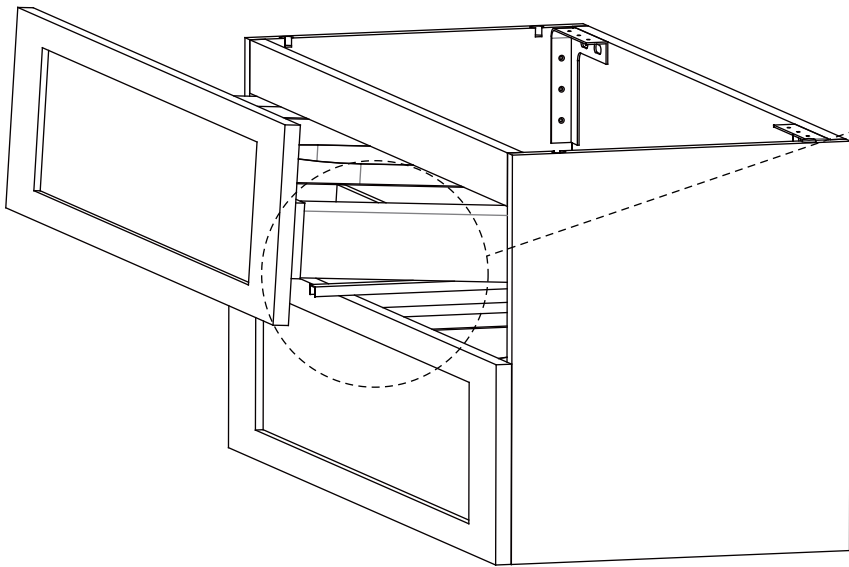

D

D1

600

Art No. Quantity Size (mm)

Art No.	Quantity	Size (mm)
1/1a	2	459 X 404 X 18
2	1	554 X 59 X 18
3	1	554 X 159 X 18
4	1	554 X 59 X 18
5	1	554 X 159 X 18
6/6a	2	590 X 227 X 18
7	1	545 X 355 X 83
8	1	545 X 355 X 83
D	2	329 X 120 X 65

Product Size (mm): 590x465x430

900

Art No. Quantity Size (mm)

Art No.	Quantity	Size (mm)
1/1a	2	459 X 404 X 18
2	1	854 X 59 X 18
3	1	854 X 159 X 18
4	1	854 X 59 X 18
5	1	854 X 159 X 18
6/6a	2	890 X 227 X 18
7	1	745 X 355 X 83
8	1	745 X 355 X 83
D	2	329 X 120 X 65
D1	2	329 X 180 X 65

Product Size (mm): 890x465x430

1

2

SEASIDE 600/900

035 166430 **SE**
info@noro.se

020 7435740 **FI**
info@norokylpyhuone.fi

216 28860 **NO**
info@noro.se

702 52822 **DK**
info@noro.dk