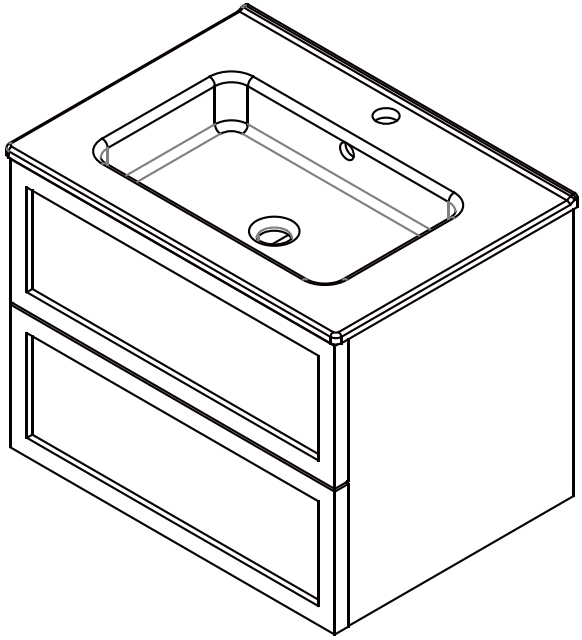

NORO®

SEASIDE
600/900

Lot No.

- SE** LOT-nummer
- FI** LOT-numeron
- NO** LOT-nummeret
- DK** LOT nummer
- UK** LOT number

NORO®

- SE** LOT nummer används för spårning av information av produktens tillverkningshistoria. Informationen är mycket viktig i vår strävan av att göra Noro's produkter bättre.
- FI** LOT numeroa käytetään jäljittämään tuotteen valmistushistoria. Tieto on erittäin tärkeä jotta voimme parantaa Noro tuotteiden laatua.
- NO** LOT nummer brukes for sporing av informasjon av produktet produksjonshistorie. Informasjonen er viktig for at vi skal kunne gjøre Noro's produkter bedre.
- DK** LOT nummer bruges til at spore oplysninger om produktets fremstilling historie. Oplysningerne er meget vigtig i vores bestræbelser på at gøre Noro's produkter bedre.
- UK** LOT number is used to track the details of the product's manufacturing history. The information is very important in our quest to make the Noro's products better.

NORO Seaside 600/900 (mm)

- Ⓢ🇇 Installationsmått
- Ⓢ🇫🇮 Asennusmitat
- Ⓢ🇳🇴 Installasjonsmål
- Ⓢ🇩🇰 Installationsmål
- Ⓢ🇬🇧 Measurements for installation

NORO Seaside 600/900 Undercabinet

- Ⓢ🇪 Installationsmått för avlopp i vägg
- Ⓢ🇫🇮 Seinäviemärin asennusmitat
- Ⓢ🇳🇴 Installasjonsmål for avløp i vegg
- Ⓢ🇩🇰 Installationsmål for afløb i væg
- Ⓢ🇬🇧 Measurements for installation of waste into wall

D

D1

600

Art No. Quantity Size (mm)

Art No.	Quantity	Size (mm)
1/1a	2	459 X 404 X 18
2	1	554 X 59 X 18
3	1	554 X 159 X 18
4	1	554 X 59 X 18
5	1	554 X 159 X 18
6/6a	2	590 X 227 X 18
7	1	545 X 355 X 83
8	1	545 X 355 X 83
D	2	329 X 120 X 65

Product Size (mm): 590x465x430

900

Art No. Quantity Size (mm)

Art No.	Quantity	Size (mm)
1/1a	2	459 X 404 X 18
2	1	854 X 59 X 18
3	1	854 X 159 X 18
4	1	854 X 59 X 18
5	1	854 X 159 X 18
6/6a	2	890 X 227 X 18
7	1	745 X 355 X 83
8	1	745 X 355 X 83
D	2	329 X 120 X 65
D1	2	329 X 180 X 65