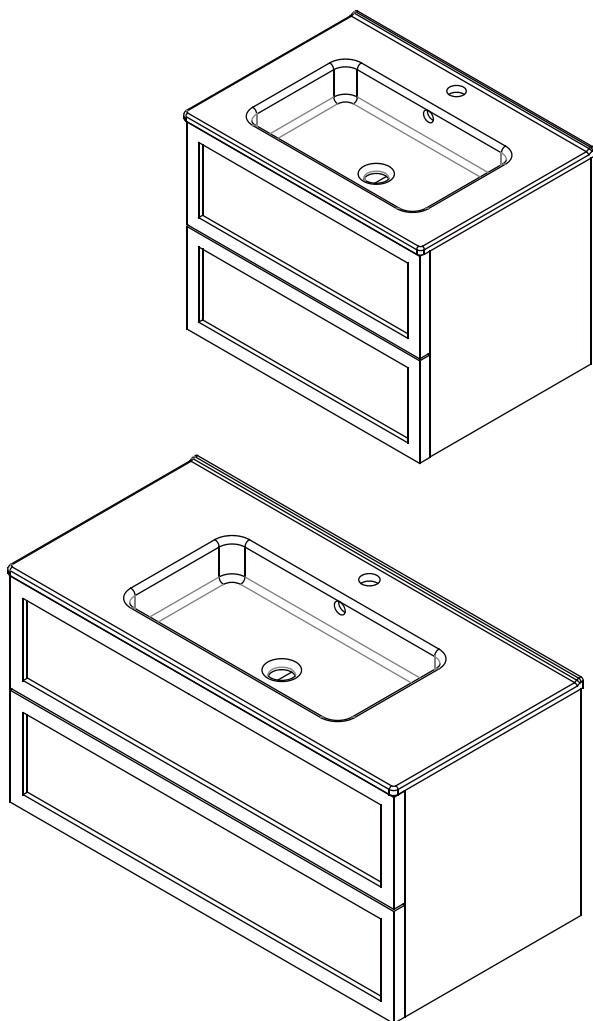

D

D1

600

Art No. Quantity Size (mm)

Art No.	Quantity	Size (mm)
1/1a	2	459 X 404 X 18
2	1	554 X 59 X 18
3	1	554 X 159 X 18
4	1	554 X 59 X 18
5	1	554 X 159 X 18
6/6a	2	590 X 227 X 18
7	1	545 X 355 X 83
8	1	545 X 355 X 83
D	2	329 X 120 X 65

Product Size (mm): 590x465x430

900

Art No. Quantity Size (mm)

Art No.	Quantity	Size (mm)
1/1a	2	459 X 404 X 18
2	1	854 X 59 X 18
3	1	854 X 159 X 18
4	1	854 X 59 X 18
5	1	854 X 159 X 18
6/6a	2	890 X 227 X 18
7	1	745 X 355 X 83
8	1	745 X 355 X 83
D	2	329 X 120 X 65
D1	2	329 X 180 X 65

Product Size (mm): 890x465x430

1

2

SEASIDE 600/900

035 166430 **SE**
info@noro.se

020 7435740 **FI**
info@norokylpyhuone.fi

216 28860 **NO**
info@noro.se

702 52822 **DK**
info@noro.dk