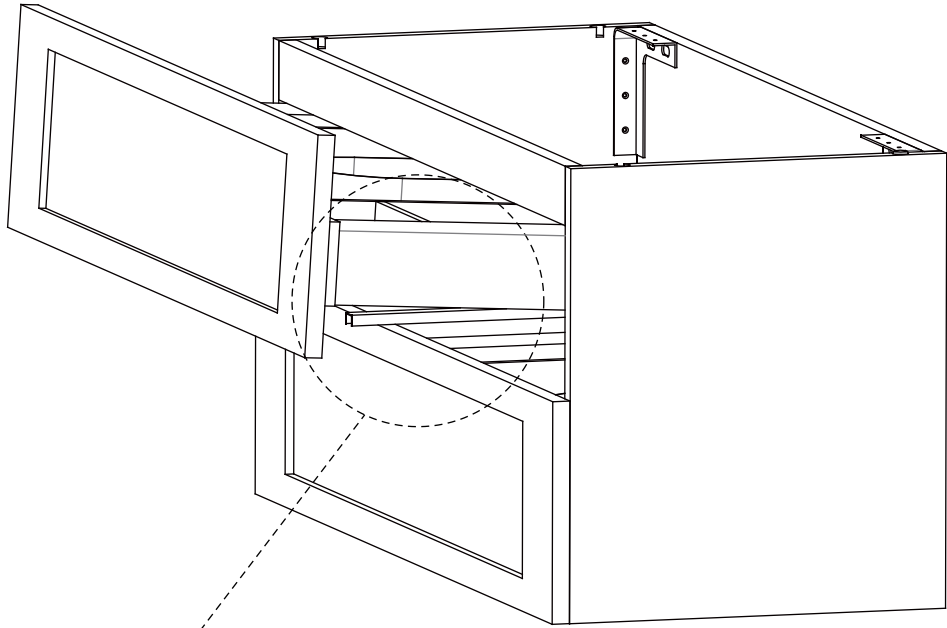

D

D1

600

Art No. Quantity Size (mm)

Art No.	Quantity	Size (mm)
1/1a	2	459 X 404 X 18
2	1	554 X 59 X 18
3	1	554 X 159 X 18
4	1	554 X 59 X 18
5	1	554 X 159 X 18
6/6a	2	590 X 227 X 18
7	1	545 X 355 X 83
8	1	545 X 355 X 83
D	2	329 X 120 X 65

Product Size (mm): 590x465x430

900

Art No. Quantity Size (mm)

Art No.	Quantity	Size (mm)
1/1a	2	459 X 404 X 18
2	1	854 X 59 X 18
3	1	854 X 159 X 18
4	1	854 X 59 X 18
5	1	854 X 159 X 18
6/6a	2	890 X 227 X 18
7	1	745 X 355 X 83
8	1	745 X 355 X 83
D	2	329 X 120 X 65
D1	2	329 X 180 X 65

Product Size (mm): 890x465x430

1

2

SEASIDE 600/900

035 166430 **SE**
info@noro.se

020 7435740 **FI**
info@norokylpyhuone.fi

216 28860 **NO**
info@noro.se

702 52822 **DK**
info@noro.dk