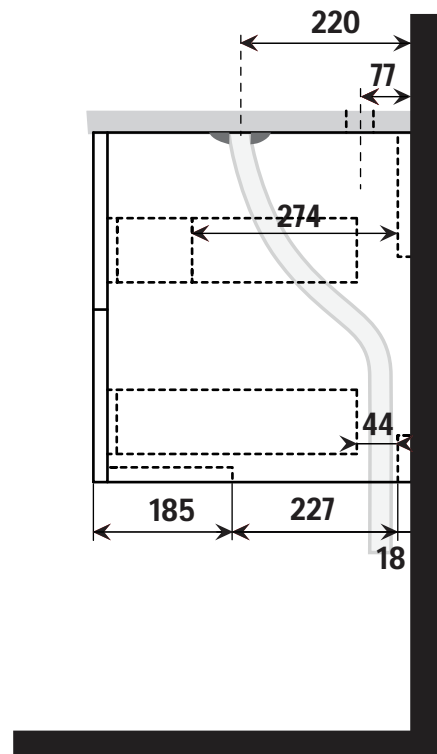

- Ⓢ🇪 Fritt utrymme för avlopp, sideview
- Ⓢ🇫🇮 Vapaa tila viemärille sivusta katsottuna
- Ⓢ🇳🇴 Plass for avløp sett fra, sideview
- Ⓢ🇩🇰 Fri plads for afløb, sideview
- Ⓢ🇬🇧 Void for waste, sideview