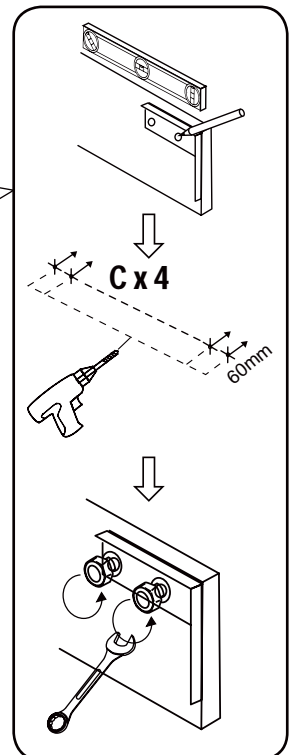

NORO Seaside 600/900 (mm)

- Ⓢ🇇 Installationsmått
- Ⓢ🇫🇮 Asennusmitat
- Ⓢ🇳🇴 Installasjonsmål
- Ⓢ🇩🇰 Installationsmål
- Ⓢ🇬🇧 Measurements for installation

NORO Seaside 600/900 Undercabinet

- Ⓢ🇪 Installationsmått för avlopp i vägg
- Ⓢ🇫🇮 Seinäviemärin asennusmitat
- Ⓢ🇳🇴 Installasjonsmål for avløp i vegg
- Ⓢ🇩🇰 Installationsmål for afløb i væg
- Ⓢ🇬🇧 Measurements for installation of waste into wall

D

D1

600

Art No. Quantity Size (mm)

Art No.	Quantity	Size (mm)
1/1a	2	459 X 404 X 18
2	1	554 X 59 X 18
3	1	554 X 159 X 18
4	1	554 X 59 X 18
5	1	554 X 159 X 18
6/6a	2	590 X 227 X 18
7	1	545 X 355 X 83
8	1	545 X 355 X 83
D	2	329 X 120 X 65

Product Size (mm): 590x465x430

900

Art No. Quantity Size (mm)

Art No.	Quantity	Size (mm)
1/1a	2	459 X 404 X 18
2	1	854 X 59 X 18
3	1	854 X 159 X 18
4	1	854 X 59 X 18
5	1	854 X 159 X 18
6/6a	2	890 X 227 X 18
7	1	745 X 355 X 83
8	1	745 X 355 X 83
D	2	329 X 120 X 65
D1	2	329 X 180 X 65

Product Size (mm): 890x465x430

1

2

SEASIDE 600/900

035 166430 **SE**
info@noro.se

020 7435740 **FI**
info@norokylpyhuone.fi

216 28860 **NO**
info@noro.se

702 52822 **DK**
info@noro.dk