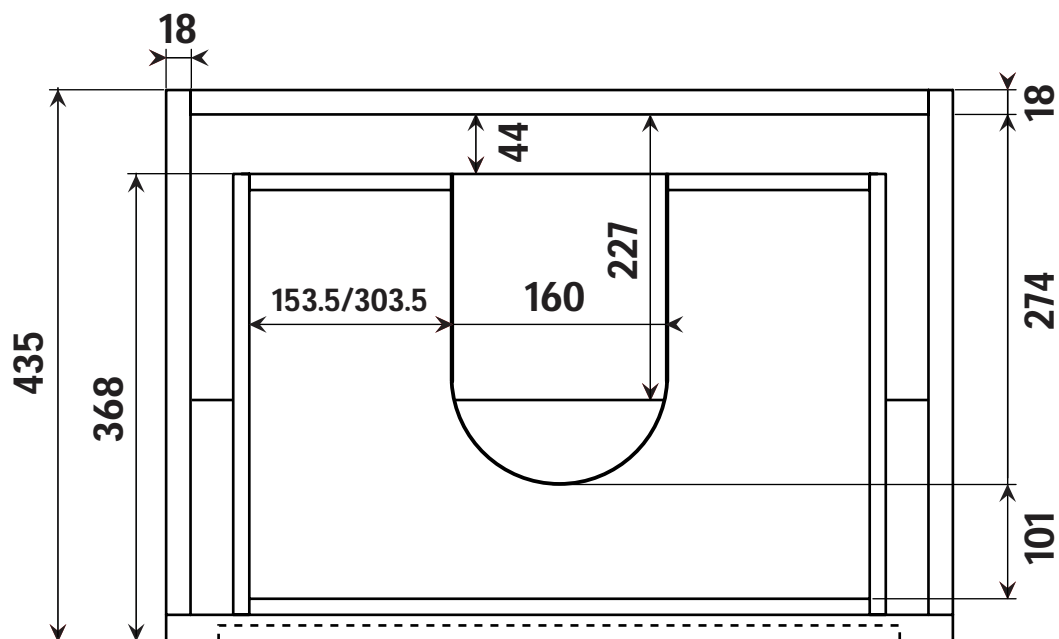

NORO®

SEASIDE
600/900

Lot No.

- SE** LOT-nummer
- FI** LOT-numeron
- NO** LOT-nummeret
- DK** LOT nummer
- UK** LOT number

NORO®

- SE** LOT nummer används för spårning av information av produktens tillverkningshistoria. Informationen är mycket viktig i vår strävan av att göra Noro's produkter bättre.
- FI** LOT numeroa käytetään jäljittämään tuotteen valmistushistoria. Tieto on erittäin tärkeä jotta voimme parantaa Noro tuotteiden laatua.
- NO** LOT nummer brukes for sporing av informasjon av produktet produksjonshistorie. Informasjonen er viktig for at vi skal kunne gjøre Noro's produkter bedre.
- DK** LOT nummer bruges til at spore oplysninger om produktets fremstilling historie. Oplysningerne er meget vigtig i vores bestræbelser på at gøre Noro's produkter bedre.
- UK** LOT number is used to track the details of the product's manufacturing history. The information is very important in our quest to make the Noro's products better.

NORO Seaside 600/900 (mm)

- Ⓢ🇇 Installationsmått
- Ⓢ🇫🇮 Asennusmitat
- Ⓢ🇳🇴 Installasjonsmål
- Ⓢ🇩🇰 Installationsmål
- Ⓢ🇬🇧 Measurements for installation

NORO Seaside 600/900 Undercabinet

- Ⓢ🇪 Installationsmått för avlopp i vägg
- Ⓢ🇫🇮 Seinäviemärin asennusmitat
- Ⓢ🇳🇴 Installasjonsmål for avløp i vegg
- Ⓢ🇩🇰 Installationsmål for afløb i væg
- Ⓢ🇬🇧 Measurements for installation of waste into wall

D

D1

600

Art No. Quantity Size (mm)

Art No.	Quantity	Size (mm)
1/1a	2	459 X 404 X 18
2	1	554 X 59 X 18
3	1	554 X 159 X 18
4	1	554 X 59 X 18
5	1	554 X 159 X 18
6/6a	2	590 X 227 X 18
7	1	545 X 355 X 83
8	1	545 X 355 X 83
D	2	329 X 120 X 65

Product Size (mm): 590x465x430

900

Art No. Quantity Size (mm)

Art No.	Quantity	Size (mm)
1/1a	2	459 X 404 X 18
2	1	854 X 59 X 18
3	1	854 X 159 X 18
4	1	854 X 59 X 18
5	1	854 X 159 X 18
6/6a	2	890 X 227 X 18
7	1	745 X 355 X 83
8	1	745 X 355 X 83
D	2	329 X 120 X 65
D1	2	329 X 180 X 65