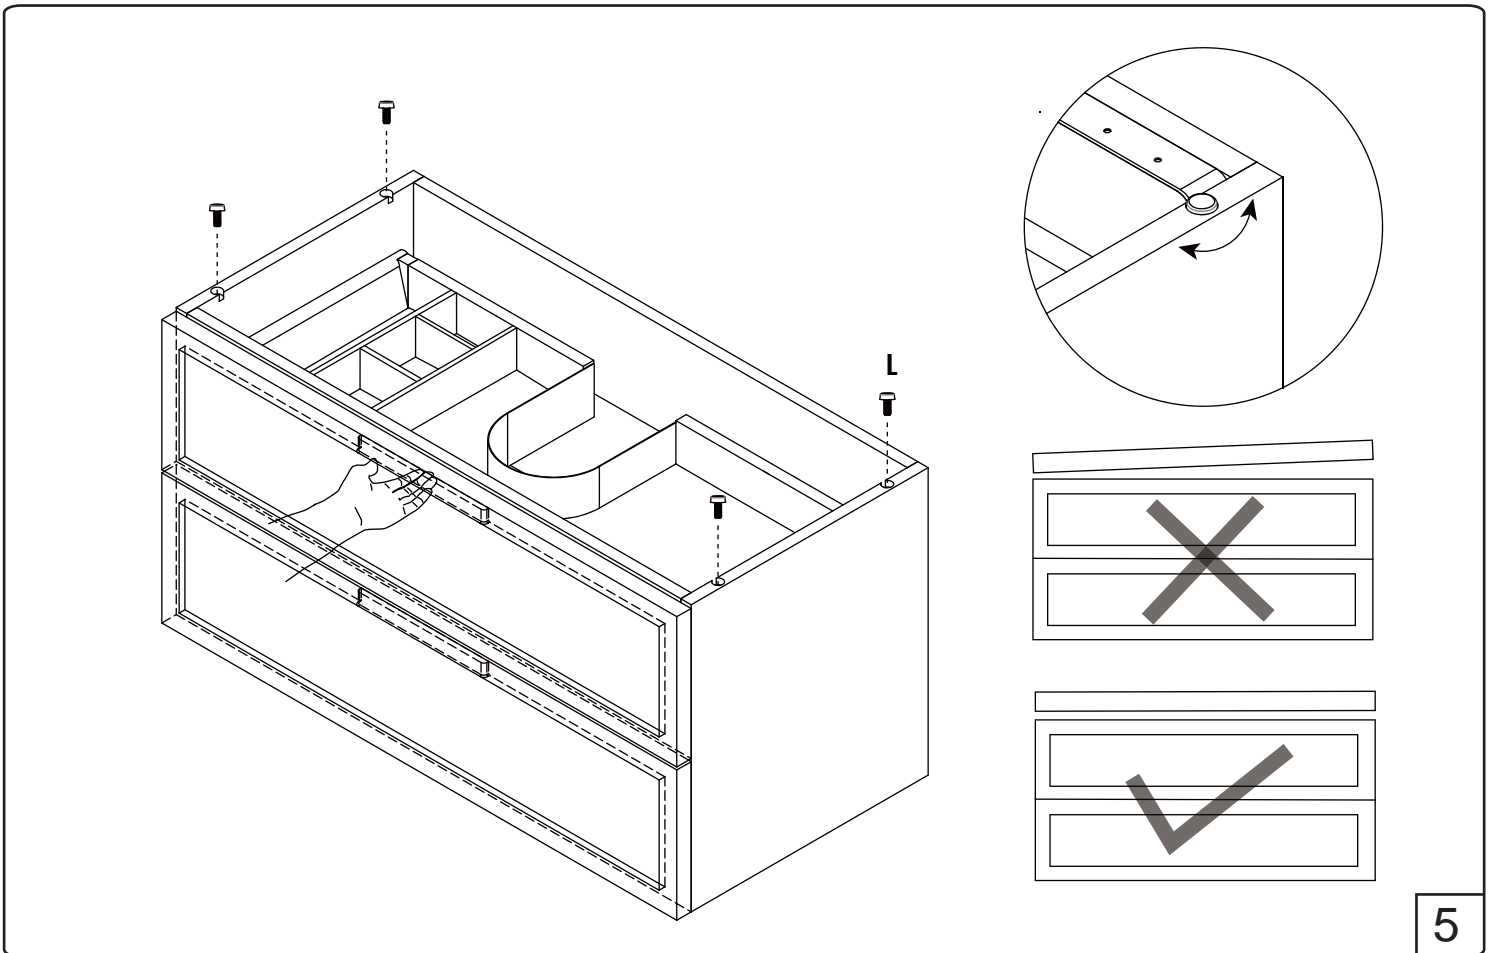

Product Size (mm): 590x465x430

900

Art No. Quantity Size (mm)

Art No.	Quantity	Size (mm)
1/1a	2	459 X 404 X 18
2	1	854 X 59 X 18
3	1	854 X 159 X 18
4	1	854 X 59 X 18
5	1	854 X 159 X 18
6/6a	2	890 X 227 X 18
7	1	745 X 355 X 83
8	1	745 X 355 X 83
D	2	329 X 120 X 65
D1	2	329 X 180 X 65

Product Size (mm): 890x465x430

1

2

SEASIDE 600/900

035 166430 **SE**
info@noro.se

020 7435740 **FI**
info@norokylpyhuone.fi

216 28860 **NO**
info@noro.se

702 52822 **DK**
info@noro.dk