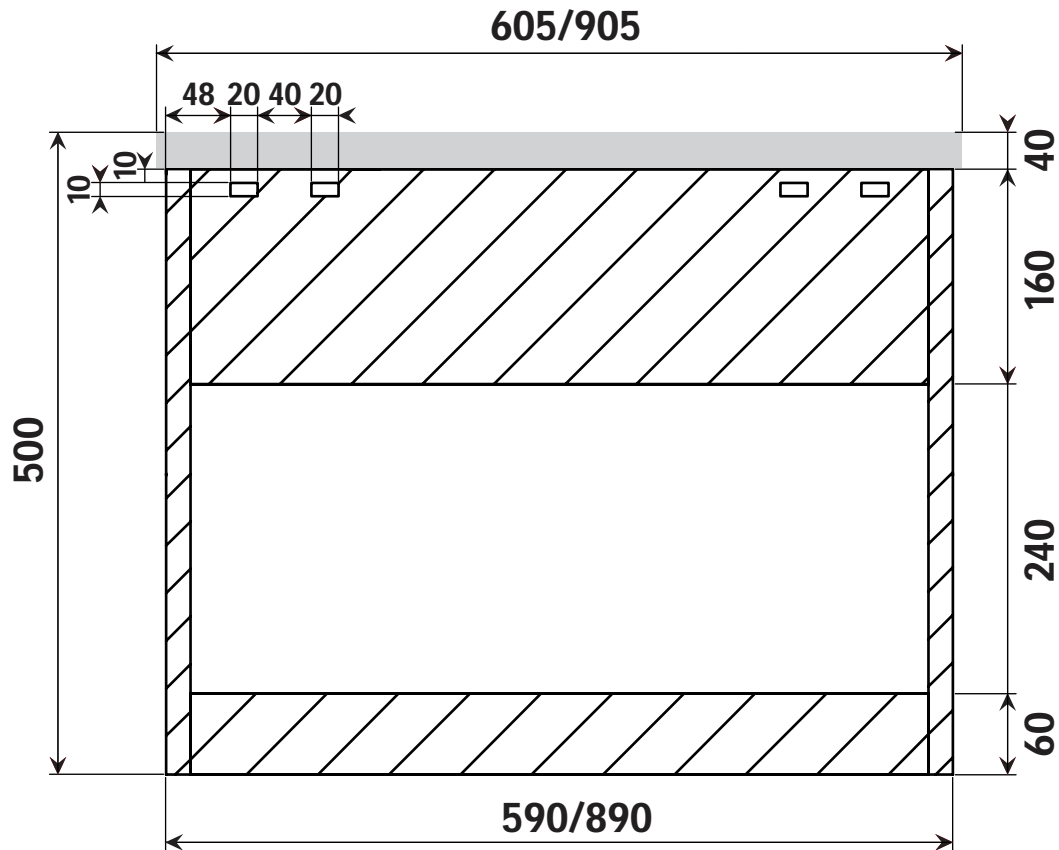

NORO®

SEASIDE
600/900

Lot No.

- SE** LOT-nummer
- FI** LOT-numeron
- NO** LOT-nummeret
- DK** LOT nummer
- UK** LOT number

NORO®

- SE** LOT nummer används för spårning av information av produktens tillverkningshistoria. Informationen är mycket viktig i vår strävan av att göra Noro's produkter bättre.
- FI** LOT numeroa käytetään jäljittämään tuotteen valmistushistoria. Tieto on erittäin tärkeä jotta voimme parantaa Noro tuotteiden laatua.
- NO** LOT nummer brukes for sporing av informasjon av produktet produksjonshistorie. Informasjonen er viktig for at vi skal kunne gjøre Noro's produkter bedre.
- DK** LOT nummer bruges til at spore oplysninger om produktets fremstilling historie. Oplysningerne er meget vigtig i vores bestræbelser på at gøre Noro's produkter bedre.
- UK** LOT number is used to track the details of the product's manufacturing history. The information is very important in our quest to make the Noro's products better.

NORO Seaside 600/900 (mm)

- Ⓢ🇇 Installationsmått
- Ⓢ🇫🇮 Asennusmitat
- Ⓢ🇳🇴 Installasjonsmål
- Ⓢ🇩🇰 Installationsmål
- Ⓢ🇬🇧 Measurements for installation

NORO Seaside 600/900 Undercabinet

- Ⓢ🇪 Installationsmått för avlopp i vägg
- Ⓢ🇫🇮 Seinäviemärin asennusmitat
- Ⓢ🇳🇴 Installasjonsmål for avløp i vegg
- Ⓢ🇩🇰 Installationsmål for afløb i væg
- Ⓢ🇬🇧 Measurements for installation of waste into wall

D

D1

600

Art No. Quantity Size (mm)

Art No.	Quantity	Size (mm)
1/1a	2	459 X 404 X 18
2	1	554 X 59 X 18
3	1	554 X 159 X 18
4	1	554 X 59 X 18
5	1	554 X 159 X 18
6/6a	2	590 X 227 X 18
7	1	545 X 355 X 83
8	1	545 X 355 X 83
D	2	329 X 120 X 65

Product Size (mm): 590x465x430

900

Art No. Quantity Size (mm)

Art No.	Quantity	Size (mm)
1/1a	2	459 X 404 X 18
2	1	854 X 59 X 18
3	1	854 X 159 X 18
4	1	854 X 59 X 18
5	1	854 X 159 X 18
6/6a	2	890 X 227 X 18
7	1	745 X 355 X 83
8	1	745 X 355 X 83
D	2	329 X 120 X 65
D1	2	329 X 180 X 65