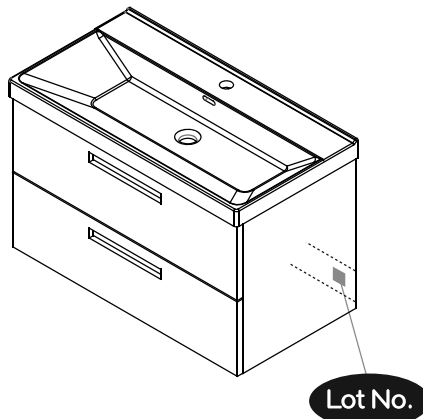

Lot No.

- **SE** LOT-nummer
- **FI** LOT-numeron
- **NO** LOT-nummeret
- **DK** LOT nummer
- **UK** LOT number

NORO®

- **SE** LOT nummer används för spårning av information av produktens tillverkningshistoria. Informationen är mycket viktig i vår strävan av att göra Noro's produkter bättre.
- **FI** LOT numeroa käytetään jäljittämään tuotteen valmistushistoria. Tieto on erittäin tärkeä jotta voimme parantaa Noro tuotteiden laatua.
- **NO** LOT nummer brukes for spring av informasjon av produktet produksjonshistorie. Informasjonen er viktig for at vi skal kunne gjøre Noro's produkter bedre.
- **DK** LOT nummer bruges til at spore oplysninger om produktets fremstilling historie. Oplysningerne er meget vigtig i vores bestræbelser på at gøre Noro's produkter bedre.
- **UK** LOT number is used to track the details of the product's manufacturing history. The information is very important in our quest to make the Noro's products better.