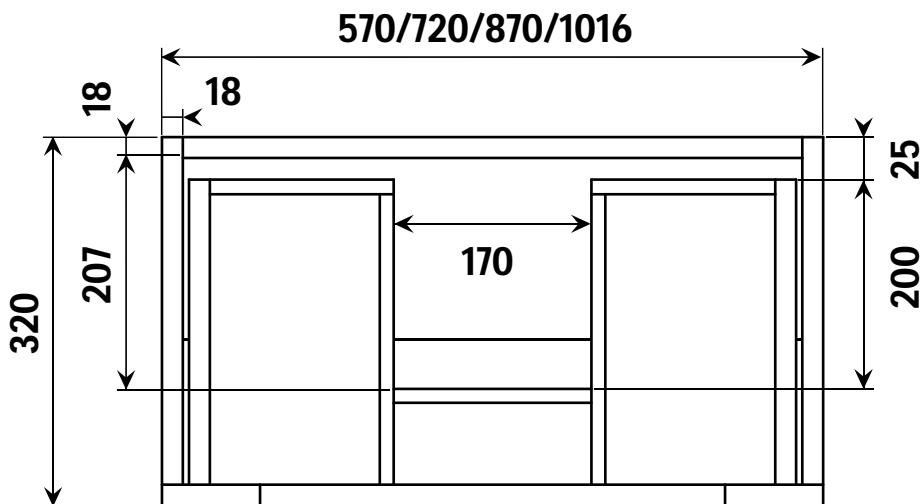

# NORO Newport 600/750/900/1050 (mm)

- Ⓢ🇪 Installationsmått
- Ⓢ🇫🇮 Asennusmitat
- Ⓢ🇳🇴 Installasjonsmål
- Ⓢ🇩🇰 Installationsmål
- Ⓢ🇬🇧 Measurements for installation

**A x 4**

**B x 4**

8x40mm

**C x 4**

5x50mm

### 600

Art. nr	Quantity	Size (mm)
1	2	300 x 540 x 18
2	1	534 x 144 x 18
3	1	534 x 144 x 18
4	1	534 x 46 x 18
5	1	570 x 130 x 18
6	2	570 x 203 x 18
7	2	524 x 275 x 86
8	2	272 x 139 x 55

### 1050

Art. nr	Quantity	Size (mm)
1	2	300 x 540 x 18
2	1	980 x 144 x 18
3	1	980 x 144 x 18
4	1	980 x 46 x 18
5	1	1016 x 130 x 21
6	2	1016 x 203 x 18
7	2	972 x 275 x 85
8	2	272 x 139 x 55

1

2

3

4