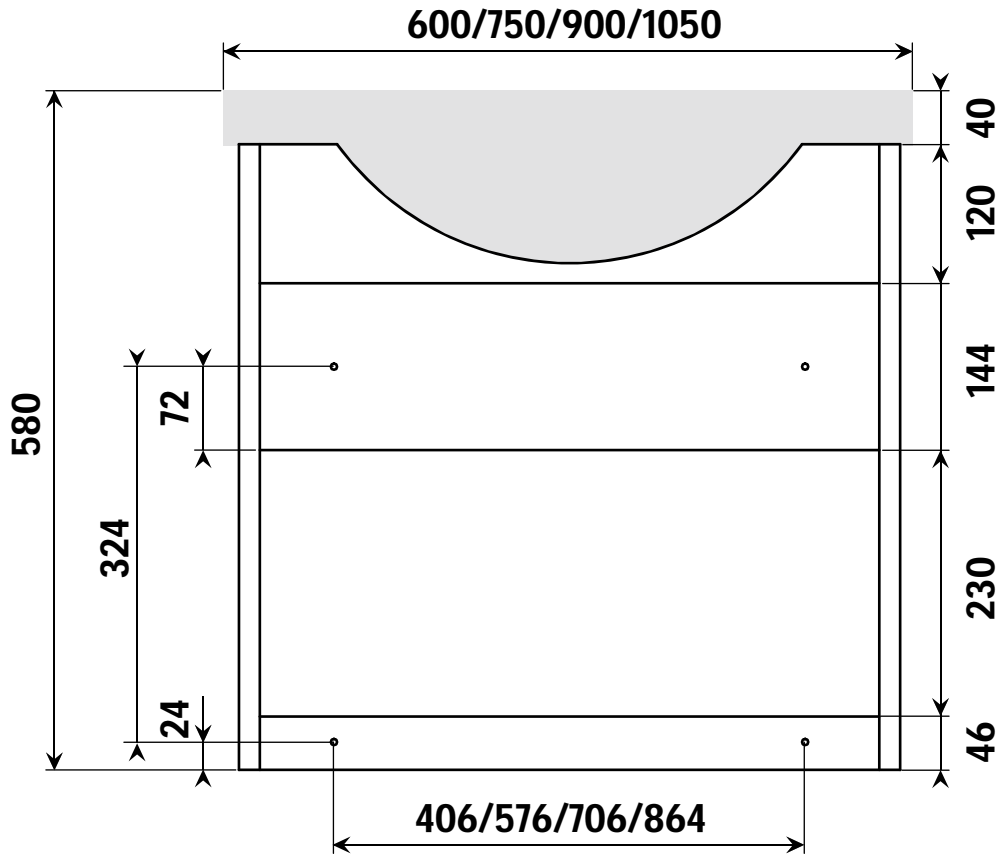

# NORO Newport 600/750/900/1050 (mm)

- Ⓢ🇪 Installationsmått
- Ⓢ🇫🇮 Asennusmitat
- Ⓢ🇳🇴 Installasjonsmål
- Ⓢ🇩🇰 Installationsmål
- Ⓢ🇬🇧 Measurements for installation

### 600

Art. nr	Quantity	Size (mm)
1	2	300 x 540 x 18
2	1	534 x 144 x 18
3	1	534 x 144 x 18
4	1	534 x 46 x 18
5	1	570 x 130 x 18
6	2	570 x 203 x 18
7	2	524 x 275 x 86
8	2	272 x 139 x 55

### 900

Art. nr	Quantity	Size (mm)
1	2	300 x 540 x 18
2	1	834 x 144 x 18
3	1	834 x 144 x 18
4	1	834 x 46 x 18
5	1	870 x 130 x 18
6	2	870 x 203 x 18
7	2	824 x 275 x 86
8	2	272 x 139 x 55

### 1050

Art. nr	Quantity	Size (mm)
1	2	300 x 540 x 18
2	1	980 x 144 x 18
3	1	980 x 144 x 18
4	1	980 x 46 x 18
5	1	1016 x 130 x 21
6	2	1016 x 203 x 18
7	2	972 x 275 x 85
8	2	272 x 139 x 55

1

2

3

4