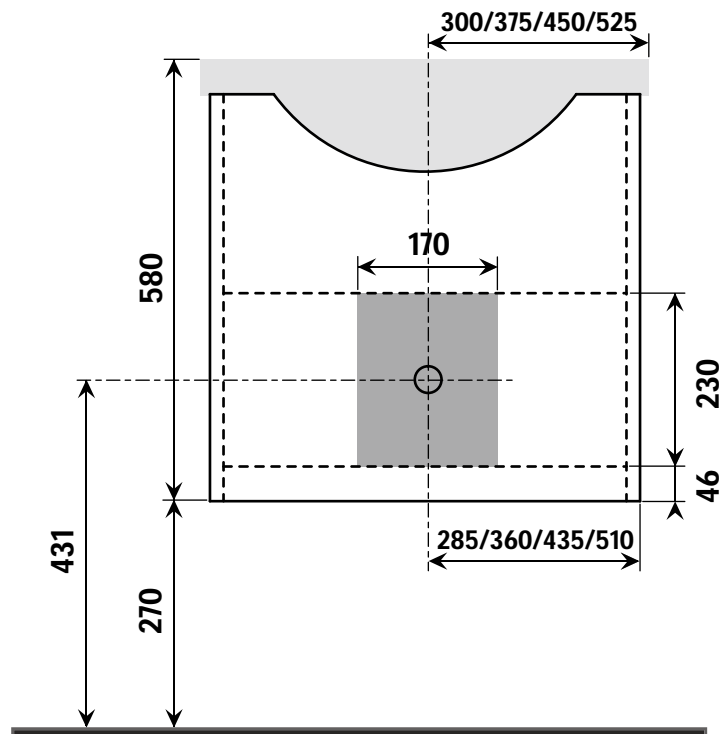

NORO Newport Undercabinet

- Ⓢ🇪 Installationsmått för avlopp i vägg
- Ⓢ🇫🇮 Seinäviemärin asennusmitat
- Ⓢ🇳🇴 Installasjonsmål for avløp i vegg
- Ⓢ🇩🇰 Installationsmål for afløb i væg
- Ⓢ🇬🇧 Measurements for installation of waste into wall