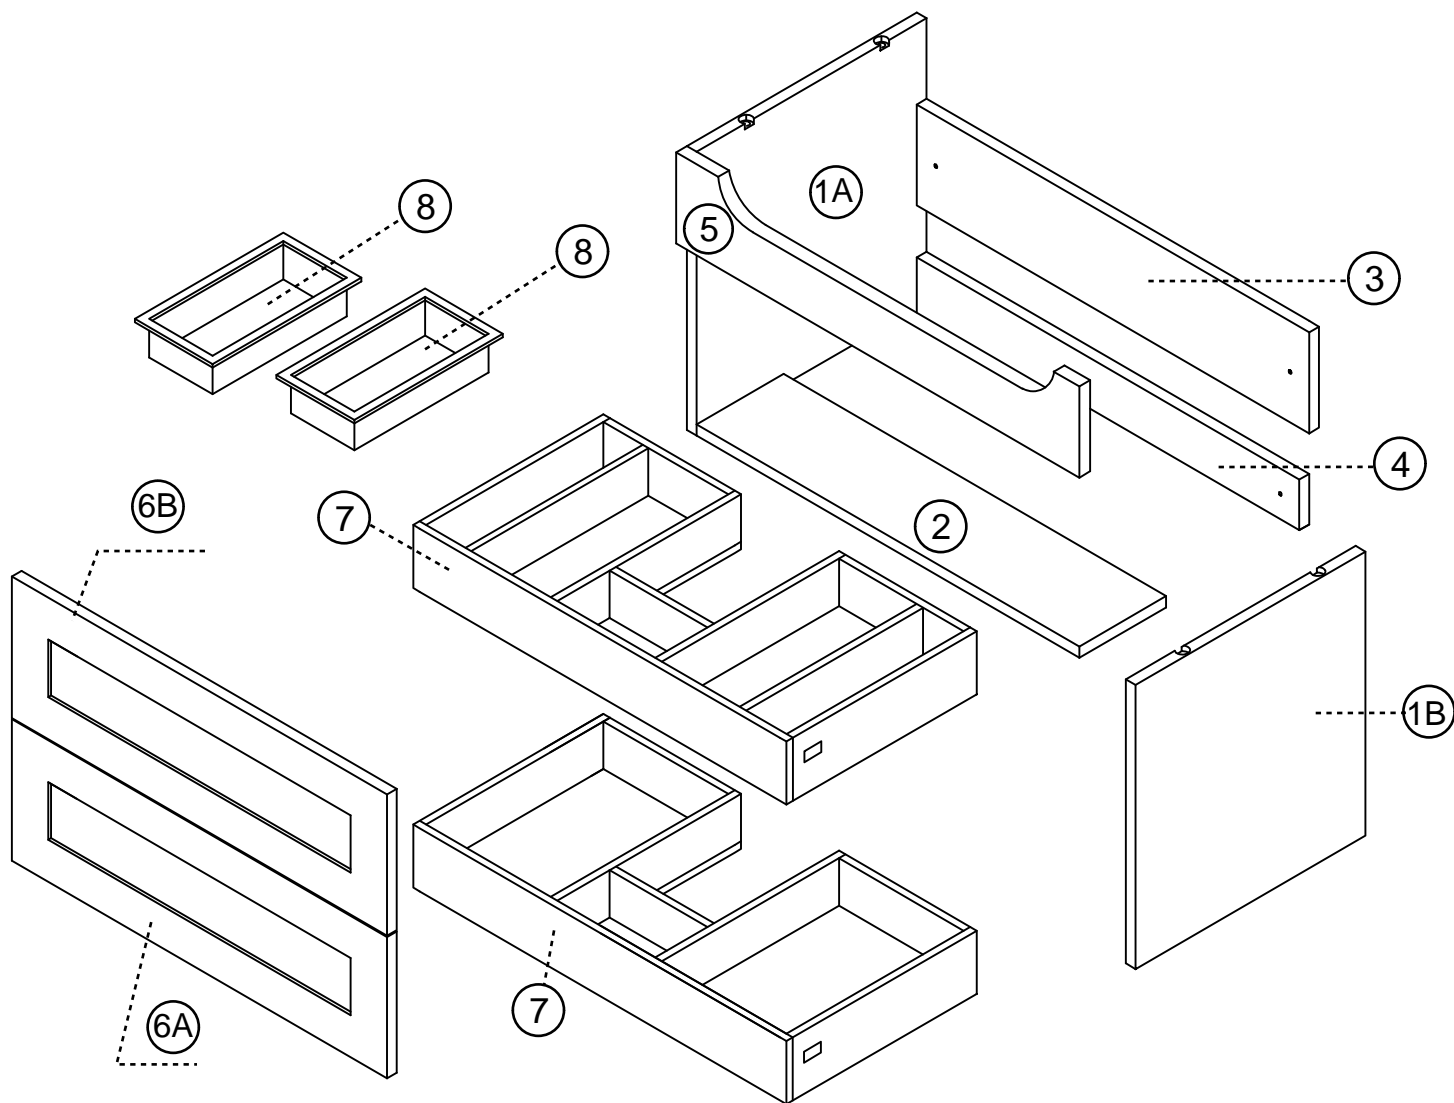

- Ⓢ🇪 Fritt utrymme för avlopp, sideview
- Ⓢ🇫🇮 Vapaa tila viemärille sivusta katsottuna
- Ⓢ🇳🇴 Plass for avløp sett fra, sideview
- Ⓢ🇩🇰 Fri plads for afløb, sideview
- Ⓢ🇬🇧 Void for waste, sideview

600mm model	A	B	C	D	E
	580mm	570mm	320mm	445mm	600mm
750mm model	A	B	C	D	E
	580mm	720mm	320mm	445mm	750mm
900mm model	A	B	C	D	E
	580mm	870mm	320mm	445mm	900mm
1050mm model	A	B	C	D	E
	580mm	1016mm	320mm	445mm	1050mm

**A x 4**

**B x 4**

8x40mm

**C x 4**

5x50mm

### 600

Art. nr	Quantity	Size (mm)
1	2	300 x 540 x 18
2	1	534 x 144 x 18
3	1	534 x 144 x 18
4	1	534 x 46 x 18
5	1	570 x 130 x 18
6	2	570 x 203 x 18
7	2	524 x 275 x 86
8	2	272 x 139 x 55