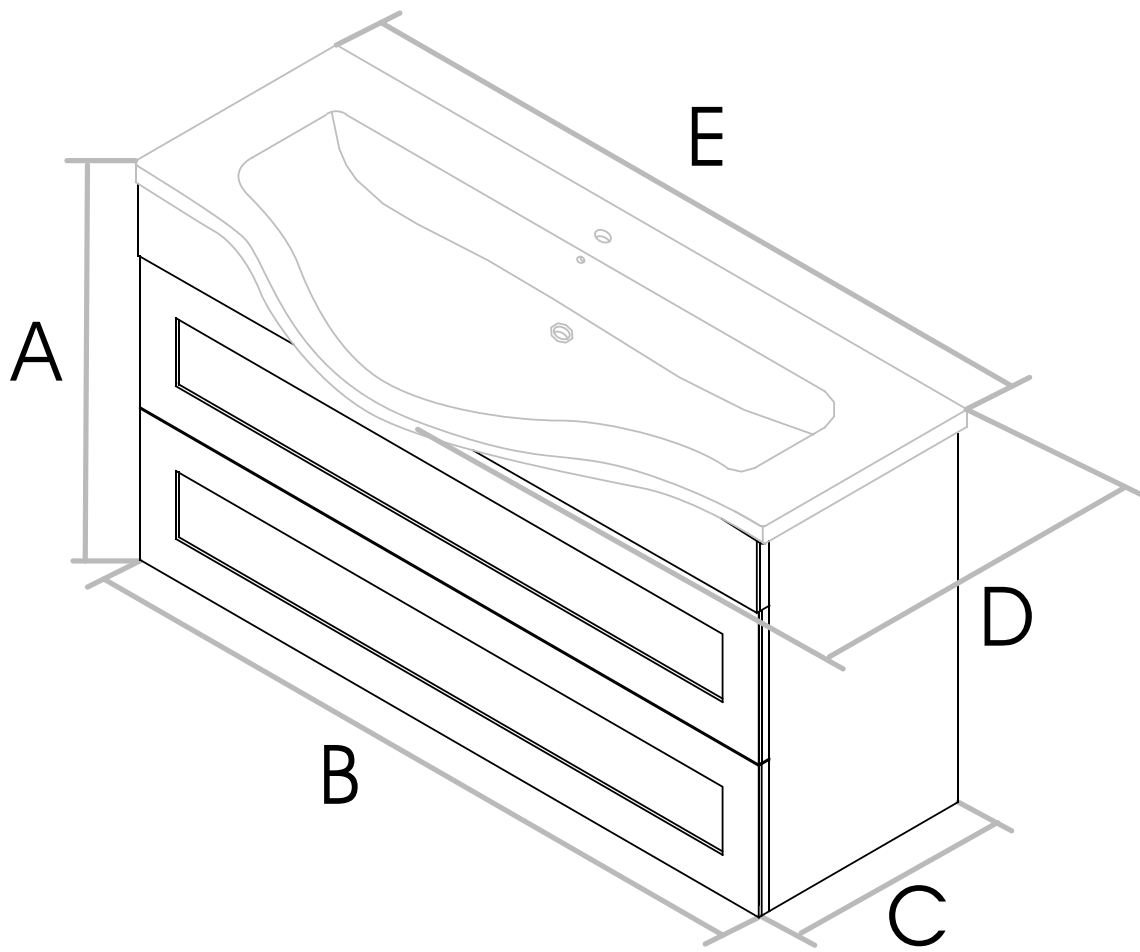

# NORO Newport 600/750/900/1050 (mm)

- Ⓢ🇪 Installationsmått
- Ⓢ🇫🇮 Asennusmitat
- Ⓢ🇳🇴 Installasjonsmål
- Ⓢ🇩🇰 Installationsmål
- Ⓢ🇬🇧 Measurements for installation

- Ⓢ🇪 Fritt utrymme för avlopp, sideview
- Ⓢ🇫🇮 Vapaa tila viemärille sivusta katsottuna
- Ⓢ🇳🇴 Plass for avløp sett fra, sideview
- Ⓢ🇩🇰 Fri plads for afløb, sideview
- Ⓢ🇬🇧 Void for waste, sideview

600mm model	A	B	C	D	E
	580mm	570mm	320mm	445mm	600mm
750mm model	A	B	C	D	E
	580mm	720mm	320mm	445mm	750mm
900mm model	A	B	C	D	E
	580mm	870mm	320mm	445mm	900mm
1050mm model	A	B	C	D	E
	580mm	1016mm	320mm	445mm	1050mm

**A x 4**

**B x 4**

8x40mm

**C x 4**

5x50mm

### 600

Art. nr	Quantity	Size (mm)
1	2	300 x 540 x 18
2	1	534 x 144 x 18
3	1	534 x 144 x 18
4	1	534 x 46 x 18
5	1	570 x 130 x 18
6	2	570 x 203 x 18
7	2	524 x 275 x 86
8	2	272 x 139 x 55