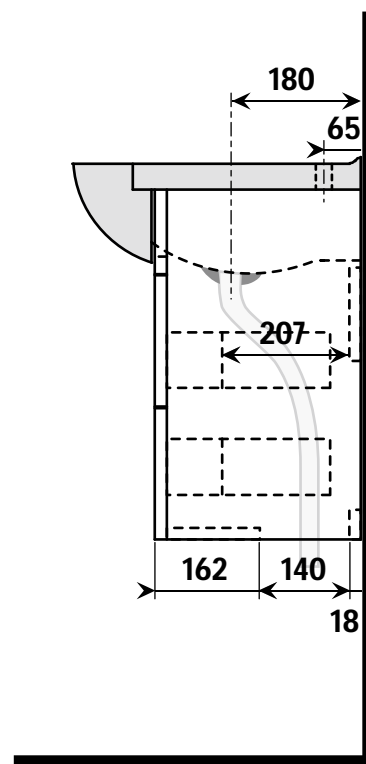

- Ⓢ🇪 Fritt utrymme för avlopp, sideview
- Ⓢ🇫🇮 Vapaa tila viemärille sivusta katsottuna
- Ⓢ🇳🇴 Plass for avløp sett fra, sideview
- Ⓢ🇩🇰 Fri plads for afløb, sideview
- Ⓢ🇬🇧 Void for waste, sideview