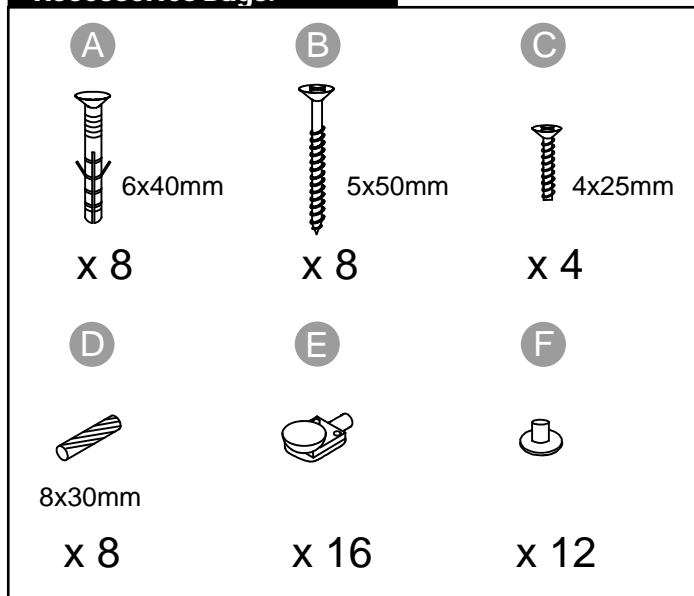

NORO®

834

320 x 310 x 834mm

1668

320 x 310 x 1668mm

Getting Start:

Googles are recommended to protect the eyes

Caution: Always Handle Glass With Care!
Always protect the edges and corners of the glass
when assembling.

NORO®

- Ⓢ🇪 LOT nummer används för spårning av information av produktens tillverkningshistoria. Informationen är mycket viktig i vår strävan av att göra Noro's produkter bättre.
- Ⓢ🇫🇮 LOT numeroa käytetään jäljittämään tuotteen valmistushistoria. Tieto on erittäin tärkeä jotta voimme parantaa Noro tuotteiden laatua.
- Ⓢ🇳🇴 LOT nummer brukes for sporing av informasjon av produktet produksjonshistorie. Informasjonen er viktig for at vi skal kunne gjøre Noro's produkter bedre.
- Ⓢ🇩🇰 LOT nummer bruges til at spore oplysninger om produktets fremstilling historie. Oplysningerne er meget vigtig i vores bestræbelser på at gøre Noro's produkter bedre.
- Ⓢ🇬🇧 LOT number is used to track the details of the product's manufacturing history. The information is very important in our quest to make the Noro's products better.

Accessories Bags:

834

Accessories Bags:

1668

Exploded View:

834

Art. nr	Quantity	Size (mm)
1	2	834 x 290 x 18
2	2	285 x 290 x 18
3	2	282 x 263 x 8
4	2	285 x 80 x 18
5	1	808 x 294 x 5
6	1	830 x 320 x 18

1668

Art. nr	Quantity	Size (mm)
1	4	834 x 290 x 18
2	4	285 x 290 x 18
3	4	282 x 263 x 8
4	4	285 x 80 x 18
5	2	808 x 294 x 5
6	2	830 x 320 x 18

4

F x 12

1668

D x 8

6

834

F x 6