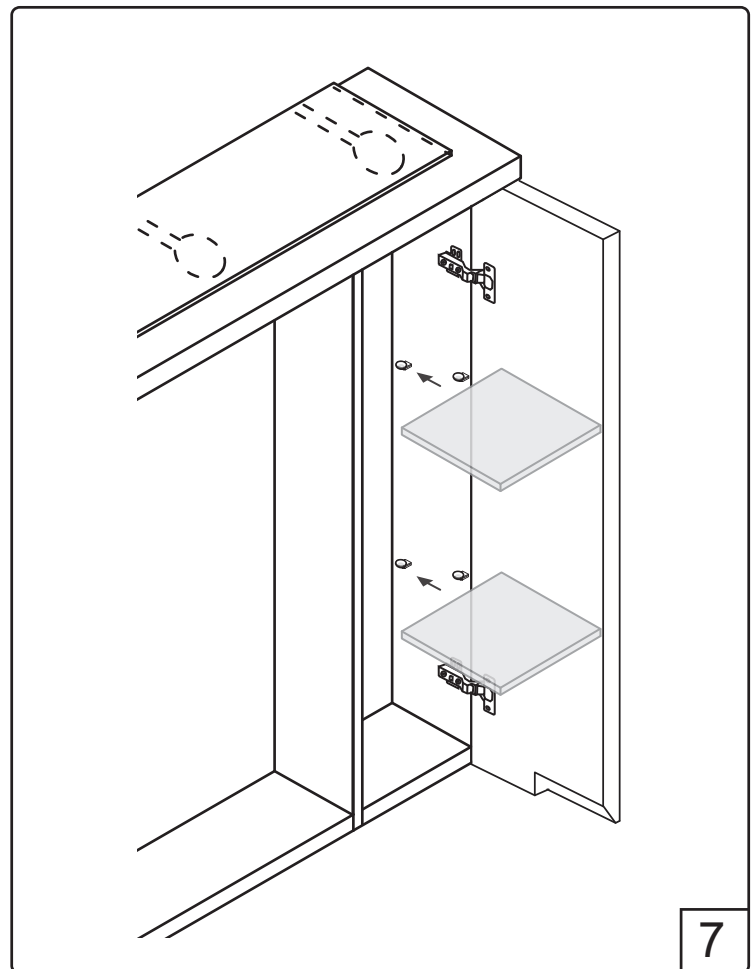

NORO Newport 600 L/R (mm)

- Ⓢⓔ Installationsmått för el
- ⓈⓂ Sähköasennusmitat
- ⓈⓃ Installasjonsmål for el
- ⓈⓀ Installationsmål for el
- ⓈⓁ Measurements for installation of electricity

- Ⓢⓔ ★ =Uttag för el ■ =Alternativt område för framdragning av el
- ⓈⓂ ★ = Sähköliitännä ■ = Vaihtoehtoinen alue sähkösyötölle
- ⓈⓃ ★ =Strømuttak ■ =Alternativt område ved fremdragning av elektrisitet
- ⓈⓀ ★ =Uttag til el ■ =Alternativt område for fremtagning af el
- ⓈⓁ ★ =Electric outlet ■ =Optional area for electrical wiring

A	B	C	D
720mm	200mm	600mm	155mm

H x 2

P x 4

Q x 4

**FOR CIRCUIT
BREAKER SOCKET**

C x 1

V x 8

T x 6

Art. nr.	Qty	Meas. (mm)
①	1	538 X 168 X 3
②	1	600 X 200 X 25
③	1	572 X 677 X 18
④	1	62 X 62 X 12
⑤	1	695 X 135 X 18
⑥	1	695 X 151 X 15
⑦	2	112 X 109 X 8
⑧	1	677 X 117 X 18
⑨	1	572 X 135 X 18

NEWPORT

MirrorCabinet 60