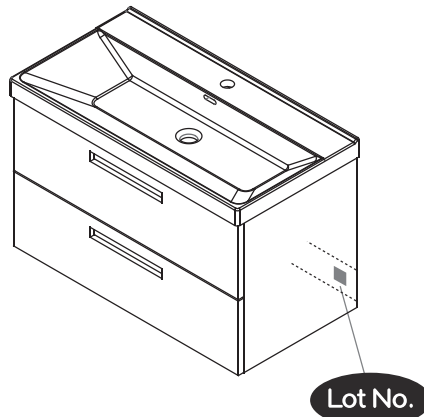

NORO

NEWPORT
MirrorCabinet 60

Lot No.

- SE LOT-nummer
- FI LOT-numeron
- NO LOT-nummeret
- DK LOT nummer
- UK LOT number

NORO

- SE LOT nummer används för spårning av information av produktens tillverkningshistoria. Informationen är mycket viktig i vår strävan av att göra Noro's produkter bättre.
- FI LOT numeroa käytetään jäljittämään tuotteen valmistushistoria. Tieto on erittäin tärkeä jotta voimme parantaa Noro tuotteiden laatua.
- NO LOT nummer brukes for sporing av informasjon av produktet produksjonshistorie. Informasjonen er viktig for at vi skal kunne gjøre Noro's produkter bedre.
- DK LOT nummer bruges til at spore oplysninger om produktets fremstilling historie. Oplysningerne er meget vigtig i vores bestræbelser på at gøre Noro's produkter bedre.
- UK LOT number is used to track the details of the product's manufacturing history. The information is very important in our quest to make the Noro's products better.

NORO Newport 600 L/R (mm)

- Ⓢⓔ Installationsmått för el
- ⓈⓂ Sähköasennusmitat
- ⓈⓃ Installasjonsmål for el
- ⓈⓀ Installationsmål for el
- ⓈⓁ Measurements for installation of electricity

- Ⓢⓔ ★ =Uttag för el ■ =Alternativt område för framdragning av el
- ⓈⓂ ★ = Sähköliitännä ■ = Vaihtoehtoinen alue sähkösyötölle
- ⓈⓃ ★ =Strømuttak ■ =Alternativt område ved fremdragning av elektrisitet
- ⓈⓀ ★ =Uttag til el ■ =Alternativt område for fremtagning af el
- ⓈⓁ ★ =Electric outlet ■ =Optional area for electrical wiring

A	B	C	D
720mm	200mm	600mm	155mm

H x 2

P x 4

Q x 4

**FOR CIRCUIT
BREAKER SOCKET**

C x 1

V x 8

T x 6

Art. nr.	Qty	Meas. (mm)
①	1	538 X 168 X 3
②	1	600 X 200 X 25
③	1	572 X 677 X 18
④	1	62 X 62 X 12
⑤	1	695 X 135 X 18
⑥	1	695 X 151 X 15
⑦	2	112 X 109 X 8
⑧	1	677 X 117 X 18
⑨	1	572 X 135 X 18

NEWPORT

MirrorCabinet 60