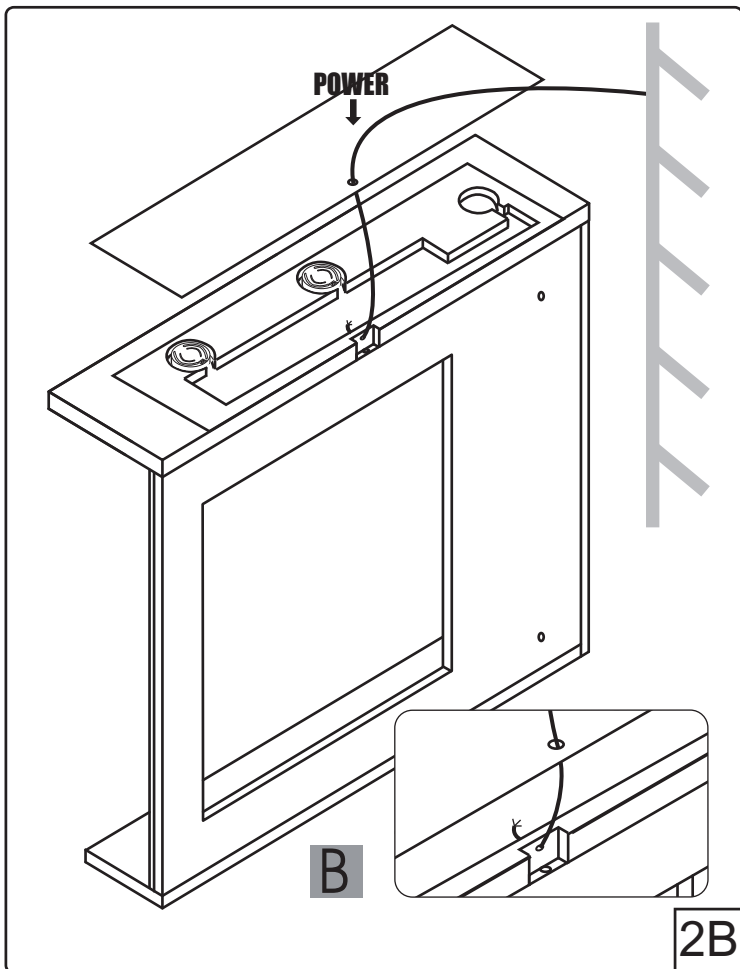

NORO Newport 600 L/R (mm)

- Ⓢⓔ Installationsmått för el
- ⓈⓂ Sähköasennusmitat
- ⓈⓃ Installasjonsmål for el
- ⓈⓀ Installationsmål for el
- ⓈⓁ Measurements for installation of electricity

- Ⓢⓔ ★ =Uttag för el ■ =Alternativt område för framdragning av el
- ⓈⓂ ★ = Sähköliitännä ■ = Vaihtoehtoinen alue sähkösyötölle
- ⓈⓃ ★ =Strømuttak ■ =Alternativt område ved fremdragning av elektrisitet
- ⓈⓀ ★ =Uttag til el ■ =Alternativt område for fremtagning af el
- ⓈⓁ ★ =Electric outlet ■ =Optional area for electrical wiring

A	B	C	D
720mm	200mm	600mm	155mm

H x 2

P x 4

Q x 4

**FOR CIRCUIT
BREAKER SOCKET**

C x 1

V x 8

T x 6

Art. nr.	Qty	Meas. (mm)
①	1	538 X 168 X 3
②	1	600 X 200 X 25
③	1	572 X 677 X 18
④	1	62 X 62 X 12
⑤	1	695 X 135 X 18
⑥	1	695 X 151 X 15
⑦	2	112 X 109 X 8
⑧	1	677 X 117 X 18
⑨	1	572 X 135 X 18

NEWPORT

MirrorCabinet 60