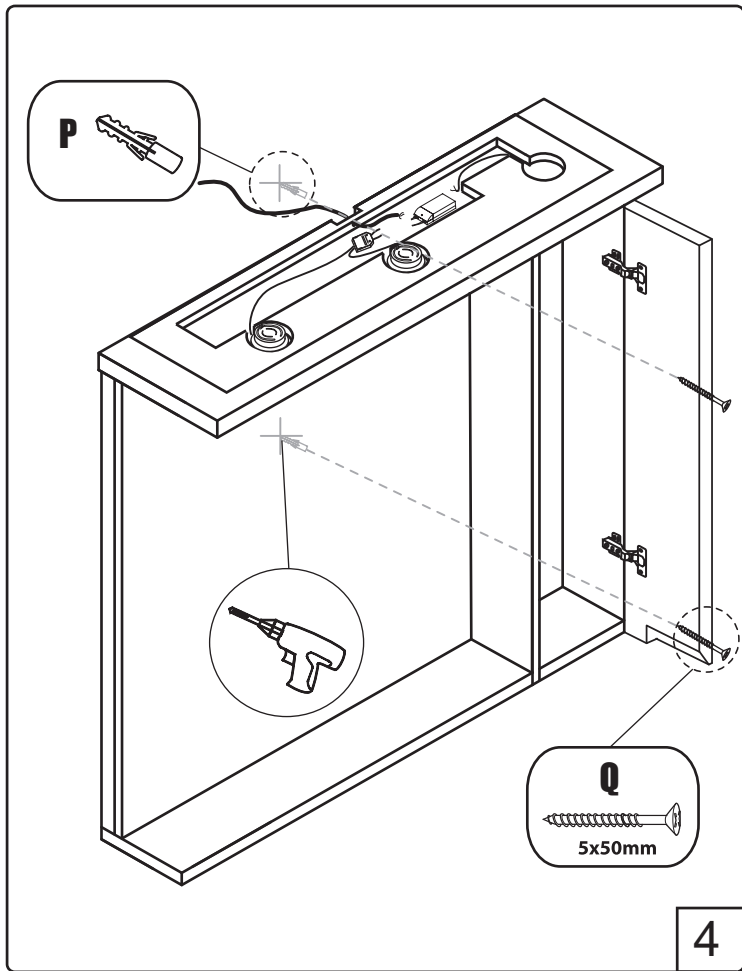

NORO Newport 600 L/R (mm)

- Ⓢⓔ Installationsmått för el
- ⓈⓂ Sähköasennusmitat
- ⓈⓃ Installasjonsmål for el
- ⓈⓀ Installationsmål for el
- ⓈⓁ Measurements for installation of electricity

- Ⓢⓔ ★ =Uttag för el ■ =Alternativt område för framdragning av el
- ⓈⓂ ★ = Sähköliitännä ■ = Vaihtoehtoinen alue sähkösyötölle
- ⓈⓃ ★ =Strømuttak ■ =Alternativt område ved fremdragning av elektrisitet
- ⓈⓀ ★ =Uttag til el ■ =Alternativt område for fremtagning af el
- ⓈⓁ ★ =Electric outlet ■ =Optional area for electrical wiring

A	B	C	D
720mm	200mm	600mm	155mm

H x 2

P x 4

Q x 4

**FOR CIRCUIT
BREAKER SOCKET**

C x 1

V x 8

T x 6

Art. nr.	Qty	Meas. (mm)
①	1	538 X 168 X 3
②	1	600 X 200 X 25
③	1	572 X 677 X 18
④	1	62 X 62 X 12
⑤	1	695 X 135 X 18
⑥	1	695 X 151 X 15
⑦	2	112 X 109 X 8
⑧	1	677 X 117 X 18
⑨	1	572 X 135 X 18

NEWPORT

MirrorCabinet 60