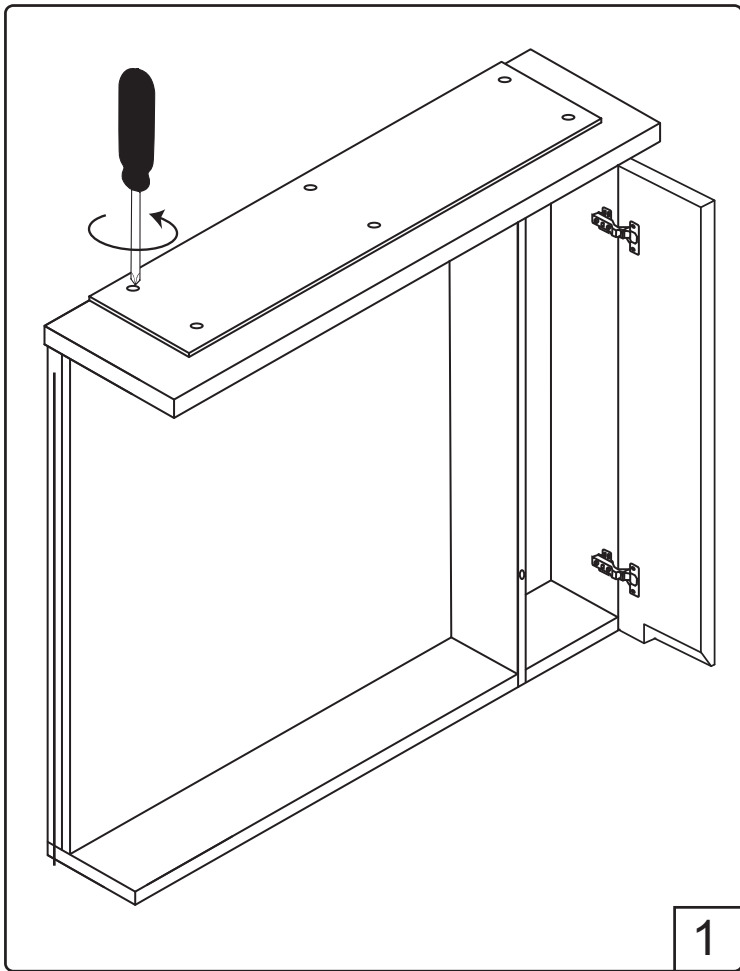

NORO Newport 600 L/R (mm)

- Ⓢⓔ Installationsmått för el
- ⓈⓂ Sähköasennusmitat
- ⓈⓃ Installasjonsmål for el
- ⓈⓀ Installationsmål for el
- ⓈⓁ Measurements for installation of electricity

- Ⓢⓔ ★ =Uttag för el ■ =Alternativt område för framdragning av el
- ⓈⓂ ★ = Sähköliitännä ■ = Vaihtoehtoinen alue sähkösyötölle
- ⓈⓃ ★ =Strømuttak ■ =Alternativt område ved fremdragning av elektrisitet
- ⓈⓀ ★ =Uttag til el ■ =Alternativt område for fremtagning af el
- ⓈⓁ ★ =Electric outlet ■ =Optional area for electrical wiring

A	B	C	D
720mm	200mm	600mm	155mm

H x 2

P x 4

Q x 4

**FOR CIRCUIT
BREAKER SOCKET**

C x 1

V x 8

T x 6

Art. nr.	Qty	Meas. (mm)
①	1	538 X 168 X 3
②	1	600 X 200 X 25
③	1	572 X 677 X 18
④	1	62 X 62 X 12
⑤	1	695 X 135 X 18
⑥	1	695 X 151 X 15
⑦	2	112 X 109 X 8
⑧	1	677 X 117 X 18
⑨	1	572 X 135 X 18

NEWPORT

MirrorCabinet 60