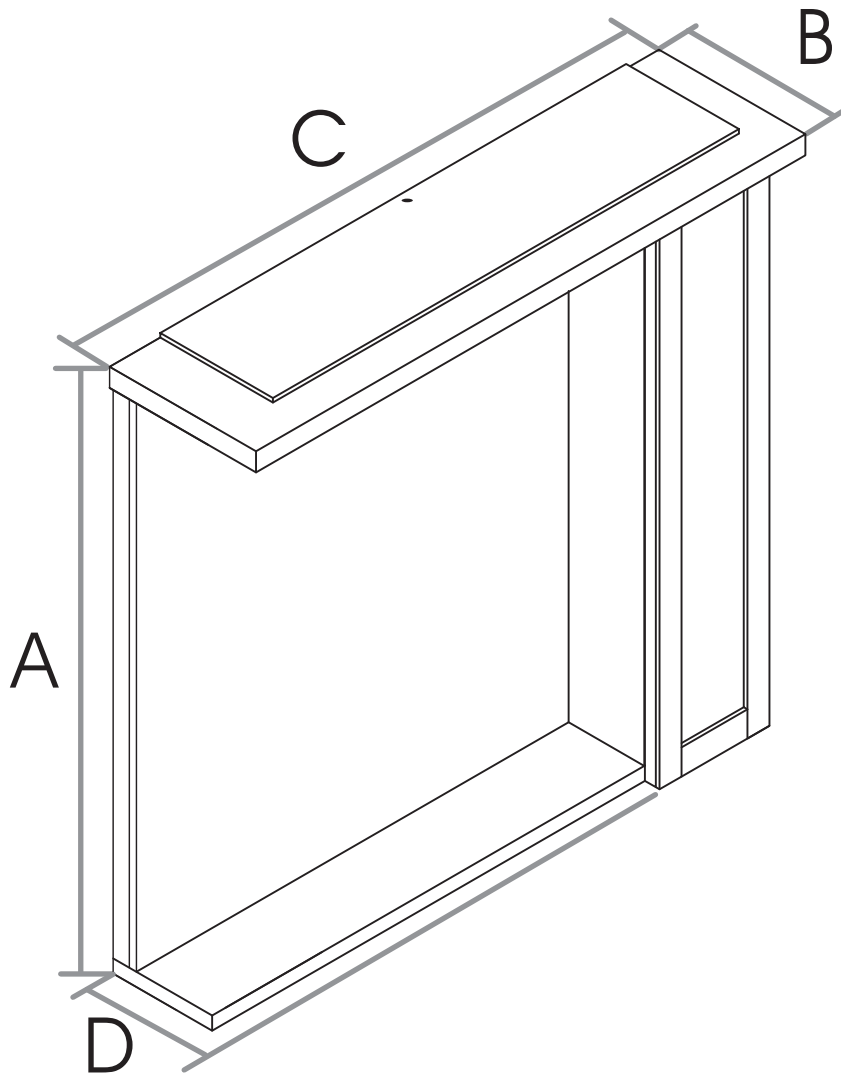

NORO

NEWPORT
MirrorCabinet 60

Lot No.

- SE LOT-nummer
- FI LOT-numeron
- NO LOT-nummeret
- DK LOT nummer
- UK LOT number

NORO

- SE LOT nummer används för spårning av information av produktens tillverkningshistoria. Informationen är mycket viktig i vår strävan av att göra Noro's produkter bättre.
- FI LOT numeroa käytetään jäljittämään tuotteen valmistushistoria. Tieto on erittäin tärkeä jotta voimme parantaa Noro tuotteiden laatua.
- NO LOT nummer brukes for sporing av informasjon av produktet produksjonshistorie. Informasjonen er viktig for at vi skal kunne gjøre Noro's produkter bedre.
- DK LOT nummer bruges til at spore oplysninger om produktets fremstilling historie. Oplysningerne er meget vigtig i vores bestræbelser på at gøre Noro's produkter bedre.
- UK LOT number is used to track the details of the product's manufacturing history. The information is very important in our quest to make the Noro's products better.

NORO Newport 600 L/R (mm)

- Ⓢⓔ Installationsmått för el
- ⓈⓂ Sähköasennusmitat
- ⓈⓃ Installasjonsmål for el
- ⓈⓀ Installationsmål for el
- ⓈⓁ Measurements for installation of electricity

- Ⓢⓔ ★ =Uttag för el ■ =Alternativt område för framdragning av el
- ⓈⓂ ★ = Sähköliitännä ■ = Vaihtoehtoinen alue sähkösyötölle
- ⓈⓃ ★ =Strømuttak ■ =Alternativt område ved fremdragning av elektrisitet
- ⓈⓀ ★ =Uttag til el ■ =Alternativt område for fremtagning af el
- ⓈⓁ ★ =Electric outlet ■ =Optional area for electrical wiring

A	B	C	D
720mm	200mm	600mm	155mm

H x 2

P x 4

Q x 4

**FOR CIRCUIT
BREAKER SOCKET**

C x 1

V x 8

T x 6

Art. nr.	Qty	Meas. (mm)
①	1	538 X 168 X 3
②	1	600 X 200 X 25
③	1	572 X 677 X 18
④	1	62 X 62 X 12
⑤	1	695 X 135 X 18
⑥	1	695 X 151 X 15
⑦	2	112 X 109 X 8
⑧	1	677 X 117 X 18
⑨	1	572 X 135 X 18

NEWPORT

MirrorCabinet 60