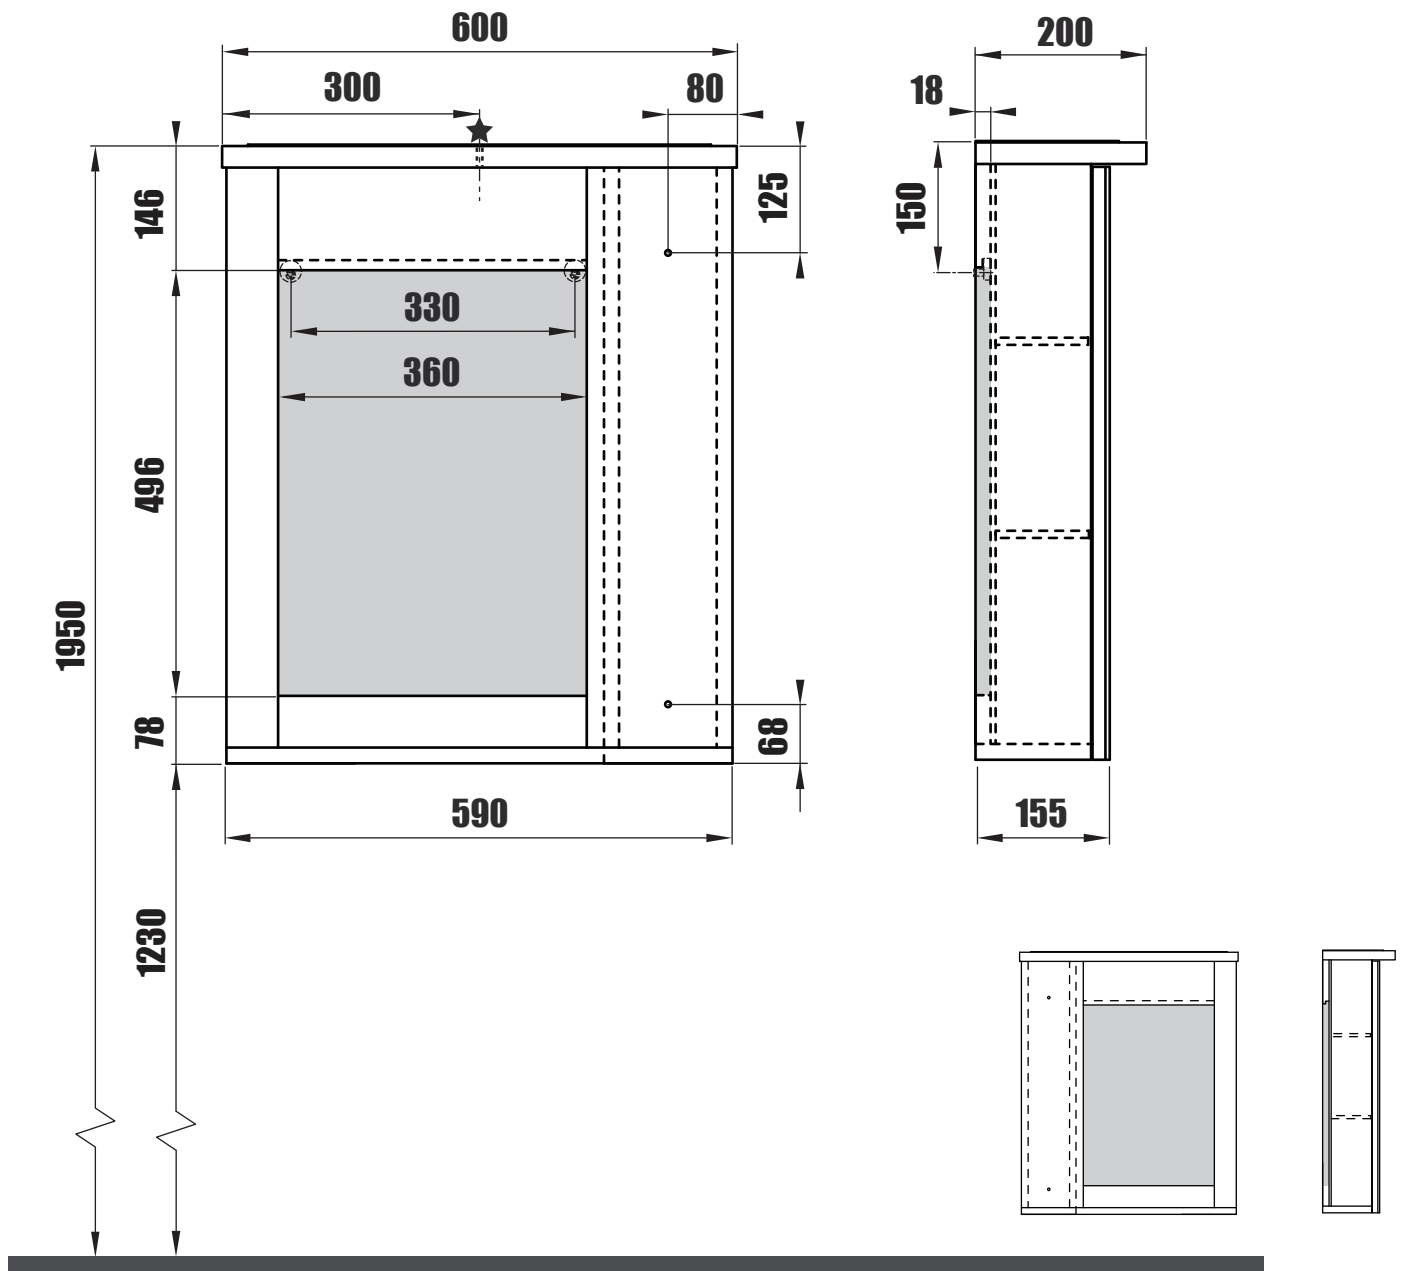

NORO

NEWPORT
MirrorCabinet 60

Lot No.

- SE LOT-nummer
- FI LOT-numeron
- NO LOT-nummeret
- DK LOT nummer
- UK LOT number

NORO

- SE LOT nummer används för spårning av information av produktens tillverkningshistoria. Informationen är mycket viktig i vår strävan av att göra Noro's produkter bättre.
- FI LOT numeroa käytetään jäljittämään tuotteen valmistushistoria. Tieto on erittäin tärkeä jotta voimme parantaa Noro tuotteiden laatua.
- NO LOT nummer brukes for sporing av informasjon av produktet produksjonshistorie. Informasjonen er viktig for at vi skal kunne gjøre Noro's produkter bedre.
- DK LOT nummer bruges til at spore oplysninger om produktets fremstilling historie. Oplysningerne er meget vigtig i vores bestræbelser på at gøre Noro's produkter bedre.
- UK LOT number is used to track the details of the product's manufacturing history. The information is very important in our quest to make the Noro's products better.

NORO Newport 600 L/R (mm)

- Ⓢⓔ Installationsmått för el
- ⓈⓂ Sähköasennusmitat
- ⓈⓃ Installasjonsmål for el
- ⓈⓀ Installationsmål for el
- ⓈⓁ Measurements for installation of electricity

- Ⓢⓔ ★ =Uttag för el ■ =Alternativt område för framdragning av el
- ⓈⓂ ★ = Sähköliitännä ■ = Vaihtoehtoinen alue sähkösyötölle
- ⓈⓃ ★ =Strømuttak ■ =Alternativt område ved fremdragning av elektrisitet
- ⓈⓀ ★ =Uttag til el ■ =Alternativt område for fremtagning af el
- ⓈⓁ ★ =Electric outlet ■ =Optional area for electrical wiring

A	B	C	D
720mm	200mm	600mm	155mm

H x 2

P x 4

Q x 4

**FOR CIRCUIT
BREAKER SOCKET**

C x 1

V x 8

T x 6

Art. nr.	Qty	Meas. (mm)
①	1	538 X 168 X 3
②	1	600 X 200 X 25
③	1	572 X 677 X 18
④	1	62 X 62 X 12
⑤	1	695 X 135 X 18
⑥	1	695 X 151 X 15
⑦	2	112 X 109 X 8
⑧	1	677 X 117 X 18
⑨	1	572 X 135 X 18

NEWPORT

MirrorCabinet 60