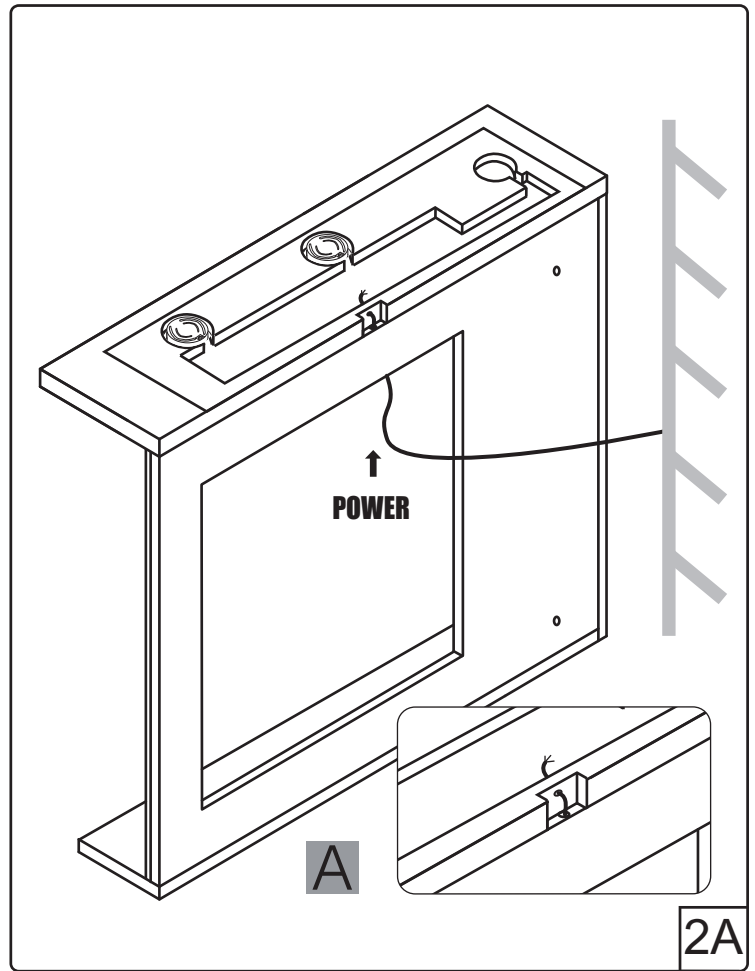

NORO Newport 600 L/R (mm)

- Ⓢⓔ Installationsmått för el
- ⓈⓂ Sähköasennusmitat
- ⓈⓃ Installasjonsmål for el
- ⓈⓀ Installationsmål for el
- ⓈⓁ Measurements for installation of electricity

- Ⓢⓔ ★ =Uttag för el ■ =Alternativt område för framdragning av el
- ⓈⓂ ★ = Sähköliitännä ■ = Vaihtoehtoinen alue sähkösyötölle
- ⓈⓃ ★ =Strømuttak ■ =Alternativt område ved fremdragning av elektrisitet
- ⓈⓀ ★ =Uttag til el ■ =Alternativt område for fremtagning af el
- ⓈⓁ ★ =Electric outlet ■ =Optional area for electrical wiring

A	B	C	D
720mm	200mm	600mm	155mm

H x 2

P x 4

Q x 4

**FOR CIRCUIT
BREAKER SOCKET**

C x 1

V x 8

T x 6

Art. nr.	Qty	Meas. (mm)
①	1	538 X 168 X 3
②	1	600 X 200 X 25
③	1	572 X 677 X 18
④	1	62 X 62 X 12
⑤	1	695 X 135 X 18
⑥	1	695 X 151 X 15
⑦	2	112 X 109 X 8
⑧	1	677 X 117 X 18
⑨	1	572 X 135 X 18

NEWPORT

MirrorCabinet 60