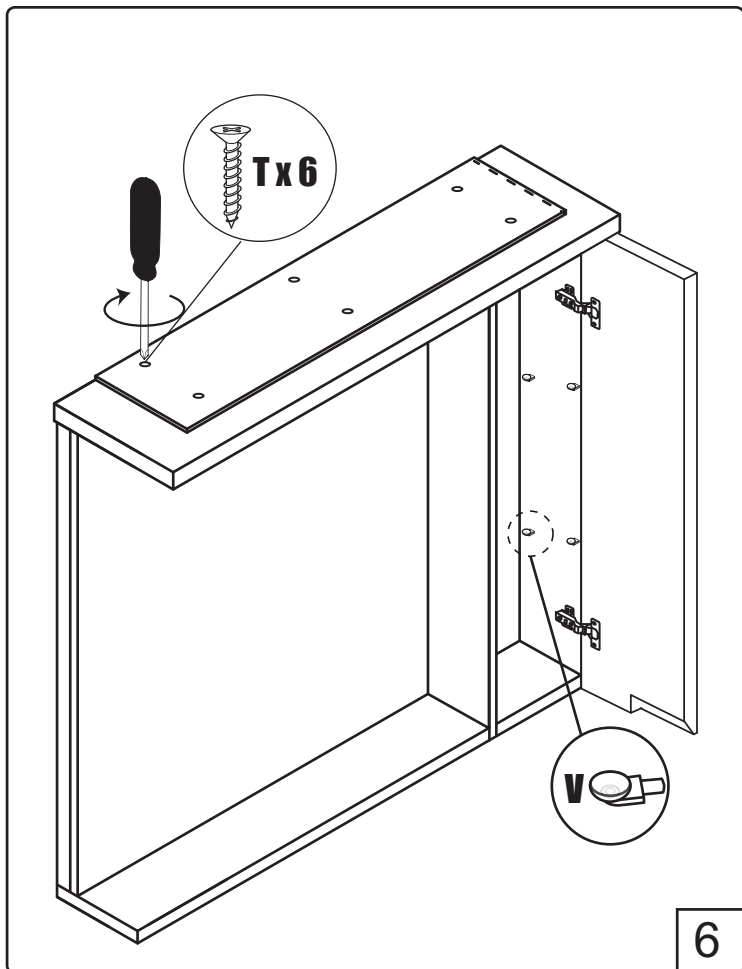

NORO Newport 600 L/R (mm)

- Ⓢⓔ Installationsmått för el
- ⓈⓂ Sähköasennusmitat
- ⓈⓃ Installasjonsmål for el
- ⓈⓀ Installationsmål for el
- ⓈⓁ Measurements for installation of electricity

- Ⓢⓔ ★ =Uttag för el ■ =Alternativt område för framdragning av el
- ⓈⓂ ★ = Sähköliitännä ■ = Vaihtoehtoinen alue sähkösyötölle
- ⓈⓃ ★ =Strømuttak ■ =Alternativt område ved fremdragning av elektrisitet
- ⓈⓀ ★ =Uttag til el ■ =Alternativt område for fremtagning af el
- ⓈⓁ ★ =Electric outlet ■ =Optional area for electrical wiring

A	B	C	D
720mm	200mm	600mm	155mm

H x 2

P x 4

Q x 4

**FOR CIRCUIT
BREAKER SOCKET**

C x 1

V x 8

T x 6

Art. nr.	Qty	Meas. (mm)
①	1	538 X 168 X 3
②	1	600 X 200 X 25
③	1	572 X 677 X 18
④	1	62 X 62 X 12
⑤	1	695 X 135 X 18
⑥	1	695 X 151 X 15
⑦	2	112 X 109 X 8
⑧	1	677 X 117 X 18
⑨	1	572 X 135 X 18

NEWPORT

MirrorCabinet 60