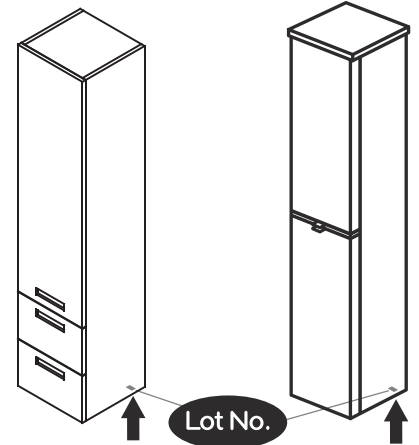

NORO

NEWPORT
MirrorCabinet 60

Lot No.

- SE LOT-nummer
- FI LOT-numeron
- NO LOT-nummeret
- DK LOT nummer
- UK LOT number

NORO

- SE LOT nummer används för spårning av information av produktens tillverkningshistoria. Informationen är mycket viktig i vår strävan av att göra Noro's produkter bättre.
- FI LOT numeroa käytetään jäljittämään tuotteen valmistushistoria. Tieto on erittäin tärkeä jotta voimme parantaa Noro tuotteiden laatua.
- NO LOT nummer brukes for sporing av informasjon av produktet produksjonshistorie. Informasjonen er viktig for at vi skal kunne gjøre Noro's produkter bedre.
- DK LOT nummer bruges til at spore oplysninger om produktets fremstilling historie. Oplysningerne er meget vigtig i vores bestræbelser på at gøre Noro's produkter bedre.
- UK LOT number is used to track the details of the product's manufacturing history. The information is very important in our quest to make the Noro's products better.

NORO Newport 600 L/R (mm)

- Ⓢⓔ Installationsmått för el
- ⓈⓂ Sähköasennusmitat
- ⓈⓃ Installasjonsmål for el
- ⓈⓀ Installationsmål for el
- ⓈⓁ Measurements for installation of electricity

- Ⓢⓔ ★ =Uttag för el ■ =Alternativt område för framdragning av el
- ⓈⓂ ★ = Sähköliitännä ■ = Vaihtoehtoinen alue sähkösyötölle
- ⓈⓃ ★ =Strømuttak ■ =Alternativt område ved fremdragning av elektrisitet
- ⓈⓀ ★ =Uttag til el ■ =Alternativt område for fremtagning af el
- ⓈⓁ ★ =Electric outlet ■ =Optional area for electrical wiring

A	B	C	D
720mm	200mm	600mm	155mm

H x 2

P x 4

Q x 4

**FOR CIRCUIT
BREAKER SOCKET**

C x 1

V x 8

T x 6

Art. nr.	Qty	Meas. (mm)
①	1	538 X 168 X 3
②	1	600 X 200 X 25
③	1	572 X 677 X 18
④	1	62 X 62 X 12
⑤	1	695 X 135 X 18
⑥	1	695 X 151 X 15
⑦	2	112 X 109 X 8
⑧	1	677 X 117 X 18
⑨	1	572 X 135 X 18

NEWPORT

MirrorCabinet 60