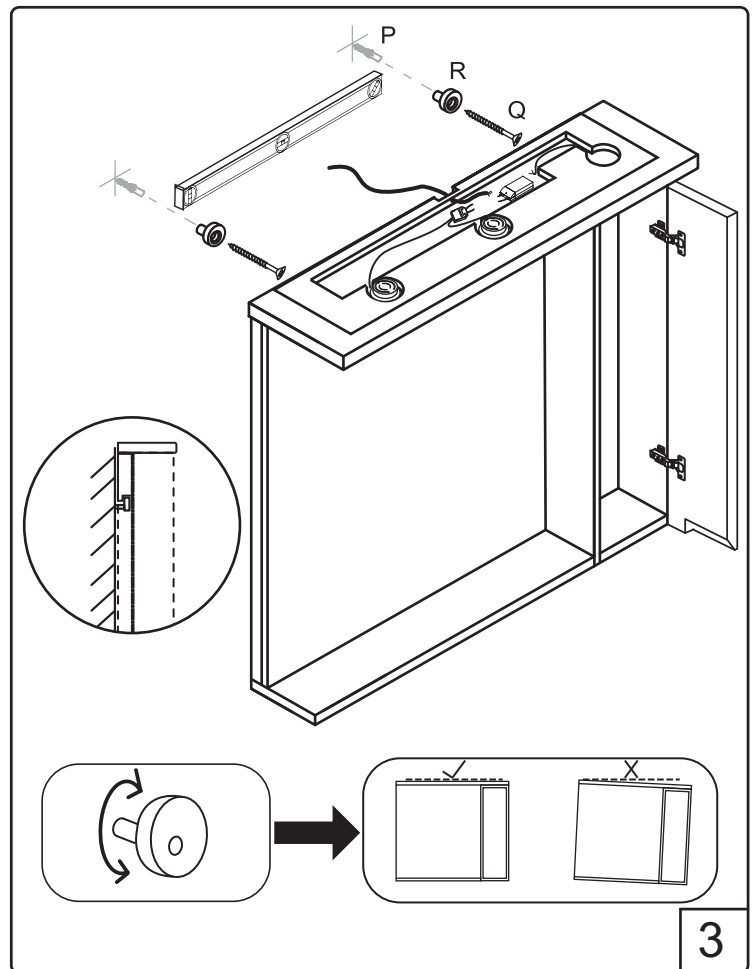

NORO Newport 600 L/R (mm)

- Ⓢⓔ Installationsmått för el
- ⓈⓂ Sähköasennusmitat
- ⓈⓃ Installasjonsmål for el
- ⓈⓀ Installationsmål for el
- ⓈⓁ Measurements for installation of electricity

- Ⓢⓔ ★ =Uttag för el ■ =Alternativt område för framdragning av el
- ⓈⓂ ★ = Sähköliitännä ■ = Vaihtoehtoinen alue sähkösyötölle
- ⓈⓃ ★ =Strømuttak ■ =Alternativt område ved fremdragning av elektrisitet
- ⓈⓀ ★ =Uttag til el ■ =Alternativt område for fremtagning af el
- ⓈⓁ ★ =Electric outlet ■ =Optional area for electrical wiring

A	B	C	D
720mm	200mm	600mm	155mm

H x 2

P x 4

Q x 4

**FOR CIRCUIT
BREAKER SOCKET**

C x 1

V x 8

T x 6

Art. nr.	Qty	Meas. (mm)
①	1	538 X 168 X 3
②	1	600 X 200 X 25
③	1	572 X 677 X 18
④	1	62 X 62 X 12
⑤	1	695 X 135 X 18
⑥	1	695 X 151 X 15
⑦	2	112 X 109 X 8
⑧	1	677 X 117 X 18
⑨	1	572 X 135 X 18

NEWPORT

MirrorCabinet 60