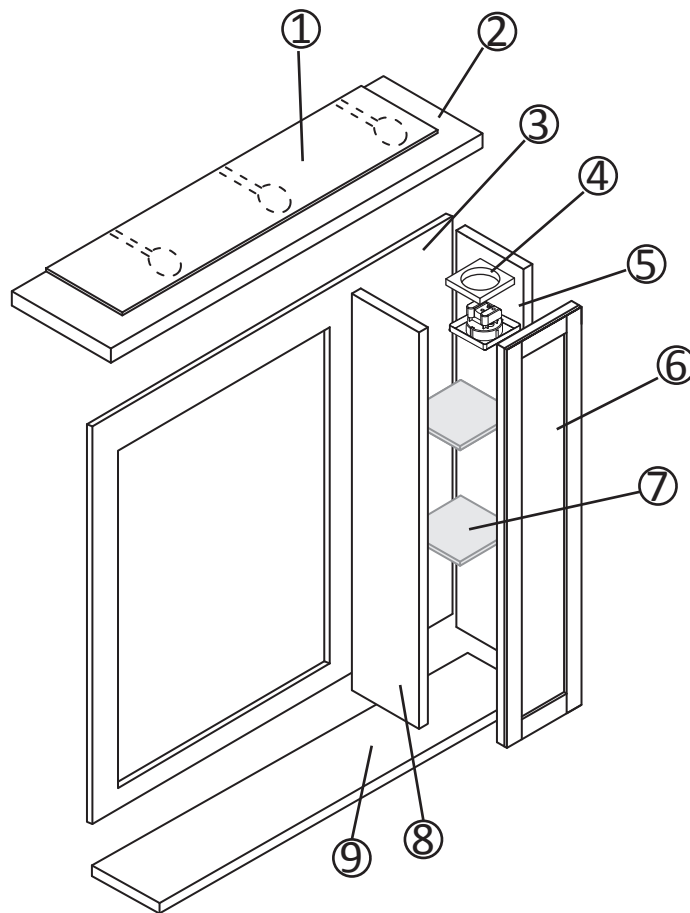

NORO Newport 600 L/R (mm)

- Ⓢⓔ Installationsmått för el
- ⓈⓂ Sähköasennusmitat
- ⓈⓃ Installasjonsmål for el
- ⓈⓀ Installationsmål for el
- ⓈⓁ Measurements for installation of electricity

- Ⓢⓔ ★ =Uttag för el ■ =Alternativt område för framdragning av el
- ⓈⓂ ★ = Sähköliitännä ■ = Vaihtoehtoinen alue sähkösyötölle
- ⓈⓃ ★ =Strømuttak ■ =Alternativt område ved fremdragning av elektrisitet
- ⓈⓀ ★ =Uttag til el ■ =Alternativt område for fremtagning af el
- ⓈⓁ ★ =Electric outlet ■ =Optional area for electrical wiring

A	B	C	D
720mm	200mm	600mm	155mm

H x 2

P x 4

Q x 4

**FOR CIRCUIT
BREAKER SOCKET**

C x 1

V x 8

T x 6

Art. nr.	Qty	Meas. (mm)
①	1	538 X 168 X 3
②	1	600 X 200 X 25
③	1	572 X 677 X 18
④	1	62 X 62 X 12
⑤	1	695 X 135 X 18
⑥	1	695 X 151 X 15
⑦	2	112 X 109 X 8
⑧	1	677 X 117 X 18
⑨	1	572 X 135 X 18

NEWPORT

MirrorCabinet 60