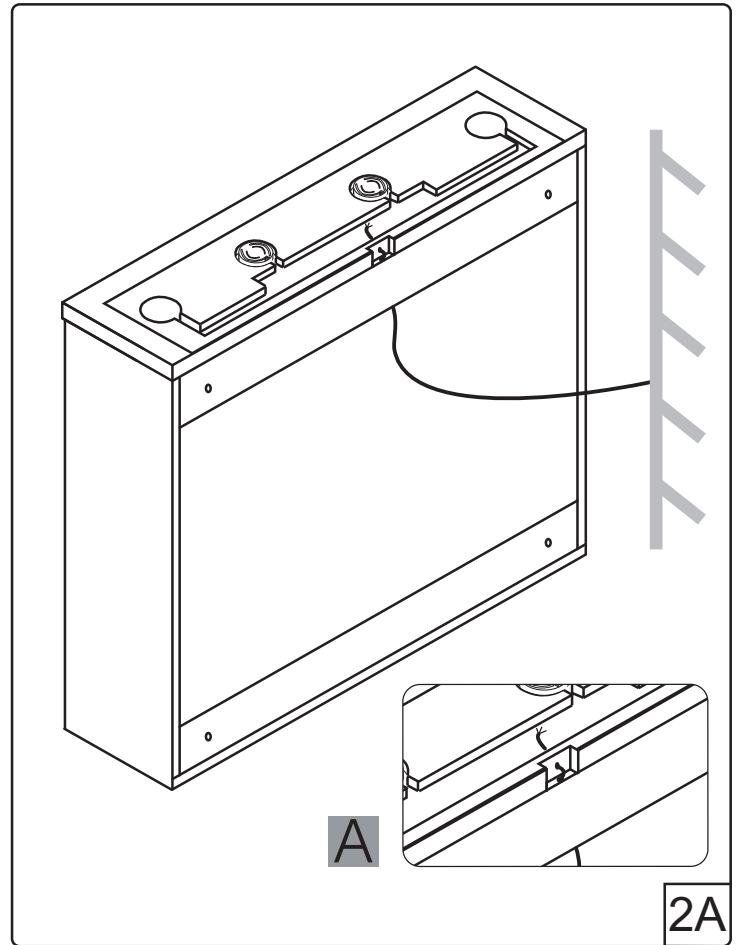

750mm model	A	B	C	D
	720mm	200mm	750mm	155mm
1050mm model	A	B	C	D
	720mm	200mm	1050mm	155mm

**FOR CIRCUIT
BREAKER SOCKET**

Q x 4

P x 4

V x 16

T x 6/T x 10

C x 1

750

Art. nr	Quantity	Size (mm)
1	1	714x 687 x 5
2	2	135 x 695 x 18
3	2	111 x 677 x 18
4	1	694 x 135 x 18
5	1	750 x 200 x 25
6	2	693 x 150 x 18
7	2	694 x 120 x 18
8	2	62 x 62 x 12
9	4	112 x 109 x 8

1050

Art. nr	Quantity	Size (mm)
1	1	1014 x 687 x 5
2	2	135 x 695 x 18
3	2	111 x 677 x 18
4	1	994 x 135 x 18
5	1	1050 x 200 x 25
6	2	693 x 150 x 18
7	2	994 x 120 x 18
8	2	62 x 62 x 12
9	4	112 x 109 x 8