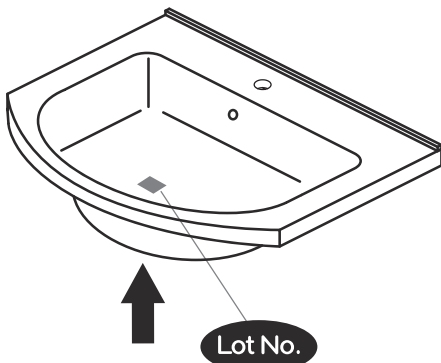

NORO®

NEWPORT
MirrorCabinet 75/105

Lot No.

- SE LOT-nummer
- FI LOT-numeron
- NO LOT-nummeret
- DK LOT nummer
- UK LOT number

NORO®

- SE LOT nummer används för spårning av information av produktens tillverkningshistoria. Informationen är mycket viktig i vår strävan av att göra Noro's produkter bättre.
- FI LOT numeroa käytetään jäljittämään tuotteen valmistushistoria. Tieto on erittäin tärkeä jotta voimme parantaa Noro tuotteiden laatua.
- NO LOT nummer brukes for sporing av informasjon av produktet produksjonshistorie. Informasjonen er viktig for at vi skal kunne gjøre Noro's produkter bedre.
- DK LOT nummer bruges til at spore oplysninger om produktets fremstilling historie. Oplysningerne er meget vigtig i vores bestræbelser på at gøre Noro's produkter bedre.
- UK LOT number is used to track the details of the product's manufacturing history. The information is very important in our quest to make the Noro's products better.

NORO Newport 750/1050 (mm)

- ⓈⒺ Installationsmått för el
- ⓈⒾ Sähkön asennusmitat
- ⓈⓃ Installasjonsmål for el
- ⓈⓀ Installationsmål for el
- ⓈⓅ Measurements for installation of electricity

- ⓈⒺ  =Alternativt område för framdragning av el
- ⓈⒾ  =Vaihtoehtoinen alue sähkönsyötölle
- ⓈⓃ  =Alternativt område ved fremdragning av elektrisitet
- ⓈⓀ  =Alternativt område for fremtagning af el
- ⓈⓅ  =Optional area for electrical wiring

750mm model	A	B	C	D
	720mm	200mm	750mm	155mm
1050mm model	A	B	C	D
	720mm	200mm	1050mm	155mm

**FOR CIRCUIT
BREAKER SOCKET**

Q x 4

P x 4

V x 16

T x 6/T x 10

C x 1

750

Art. nr	Quantity	Size (mm)
1	1	714x 687 x 5
2	2	135 x 695 x 18
3	2	111 x 677 x 18
4	1	694 x 135 x 18
5	1	750 x 200 x 25
6	2	693 x 150 x 18
7	2	694 x 120 x 18
8	2	62 x 62 x 12
9	4	112 x 109 x 8

1050

Art. nr	Quantity	Size (mm)
1	1	1014 x 687 x 5
2	2	135 x 695 x 18
3	2	111 x 677 x 18
4	1	994 x 135 x 18
5	1	1050 x 200 x 25
6	2	693 x 150 x 18
7	2	994 x 120 x 18
8	2	62 x 62 x 12
9	4	112 x 109 x 8