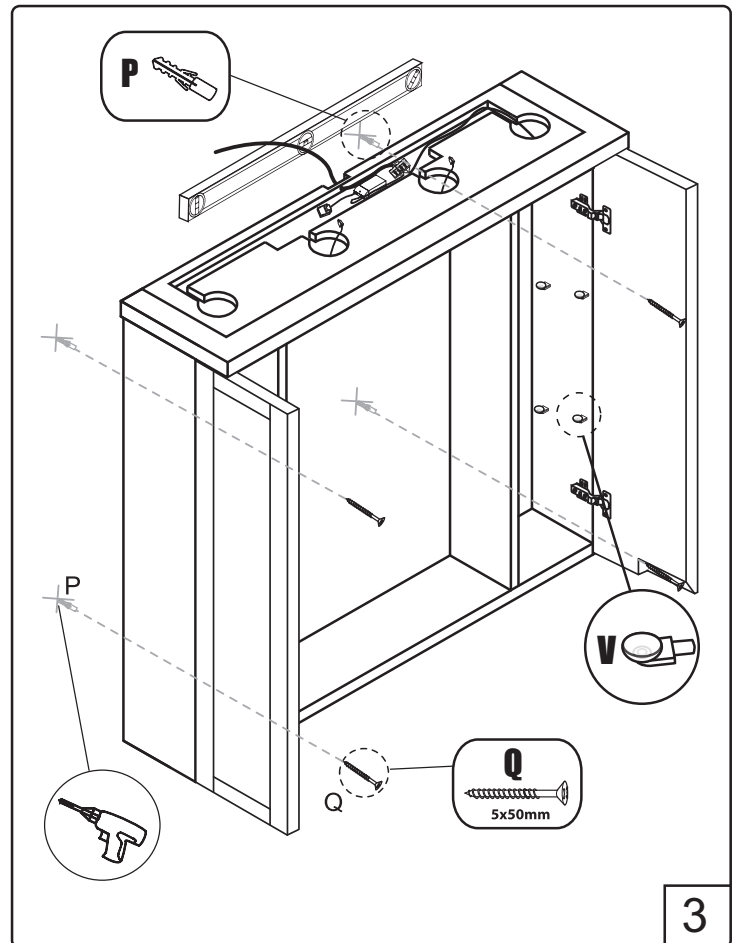

NORO®

NEWPORT
MirrorCabinet 75/105

Lot No.

- SE LOT-nummer
- FI LOT-numeron
- NO LOT-nummeret
- DK LOT nummer
- UK LOT number

NORO®

- SE LOT nummer används för spårning av information av produktens tillverkningshistoria. Informationen är mycket viktig i vår strävan av att göra Noro's produkter bättre.
- FI LOT numeroa käytetään jäljittämään tuotteen valmistushistoria. Tieto on erittäin tärkeä jotta voimme parantaa Noro tuotteiden laatua.
- NO LOT nummer brukes for sporing av informasjon av produktet produksjonshistorie. Informasjonen er viktig for at vi skal kunne gjøre Noro's produkter bedre.
- DK LOT nummer bruges til at spore oplysninger om produktets fremstilling historie. Oplysningerne er meget vigtig i vores bestræbelser på at gøre Noro's produkter bedre.
- UK LOT number is used to track the details of the product's manufacturing history. The information is very important in our quest to make the Noro's products better.

750mm model	A	B	C	D
	720mm	200mm	750mm	155mm
1050mm model	A	B	C	D
	720mm	200mm	1050mm	155mm

**FOR CIRCUIT
BREAKER SOCKET**

Q x 4

P x 4

V x 16

T x 6/T x 10

C x 1

750

Art. nr	Quantity	Size (mm)
1	1	714x 687 x 5
2	2	135 x 695 x 18
3	2	111 x 677 x 18
4	1	694 x 135 x 18
5	1	750 x 200 x 25
6	2	693 x 150 x 18
7	2	694 x 120 x 18
8	2	62 x 62 x 12
9	4	112 x 109 x 8

1050

Art. nr	Quantity	Size (mm)
1	1	1014 x 687 x 5
2	2	135 x 695 x 18
3	2	111 x 677 x 18
4	1	994 x 135 x 18
5	1	1050 x 200 x 25
6	2	693 x 150 x 18
7	2	994 x 120 x 18
8	2	62 x 62 x 12
9	4	112 x 109 x 8