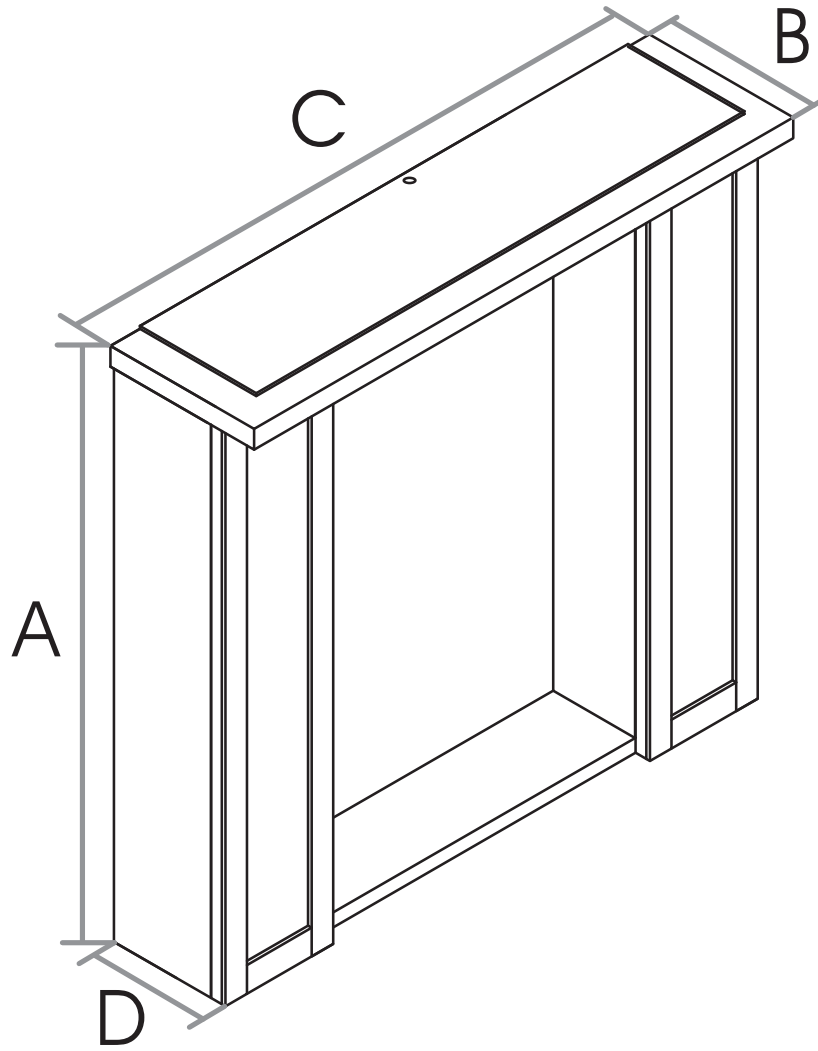

NORO®

NEWPORT
MirrorCabinet 75/105

Lot No.

- SE LOT-nummer
- FI LOT-numeron
- NO LOT-nummeret
- DK LOT nummer
- UK LOT number

NORO®

- SE LOT nummer används för spårning av information av produktens tillverkningshistoria. Informationen är mycket viktig i vår strävan av att göra Noro's produkter bättre.
- FI LOT numeroa käytetään jäljittämään tuotteen valmistushistoria. Tieto on erittäin tärkeä jotta voimme parantaa Noro tuotteiden laatua.
- NO LOT nummer brukes for sporing av informasjon av produktet produksjonshistorie. Informasjonen er viktig for at vi skal kunne gjøre Noro's produkter bedre.
- DK LOT nummer bruges til at spore oplysninger om produktets fremstilling historie. Oplysningerne er meget vigtig i vores bestræbelser på at gøre Noro's produkter bedre.
- UK LOT number is used to track the details of the product's manufacturing history. The information is very important in our quest to make the Noro's products better.

NORO Newport 750/1050 (mm)

- ⓈⒺ Installationsmått för el
- ⓈⒾ Sähkön asennusmitat
- ⓈⓃ Installasjonsmål for el
- ⓈⓀ Installationsmål for el
- ⓈⓅ Measurements for installation of electricity

- ⓈⒺ  =Alternativt område för framdragning av el
- ⓈⒾ  =Vaihtoehtoinen alue sähkönsyötölle
- ⓈⓃ  =Alternativt område ved fremdragning av elektrisitet
- ⓈⓀ  =Alternativt område for fremtagning af el
- ⓈⓅ  =Optional area for electrical wiring

750mm model	A	B	C	D
	720mm	200mm	750mm	155mm
1050mm model	A	B	C	D
	720mm	200mm	1050mm	155mm

**FOR CIRCUIT
BREAKER SOCKET**

Q x 4

P x 4

V x 16

T x 6/T x 10

C x 1

750

Art. nr	Quantity	Size (mm)
1	1	714x 687 x 5
2	2	135 x 695 x 18
3	2	111 x 677 x 18
4	1	694 x 135 x 18
5	1	750 x 200 x 25
6	2	693 x 150 x 18
7	2	694 x 120 x 18
8	2	62 x 62 x 12
9	4	112 x 109 x 8

1050

Art. nr	Quantity	Size (mm)
1	1	1014 x 687 x 5
2	2	135 x 695 x 18
3	2	111 x 677 x 18
4	1	994 x 135 x 18
5	1	1050 x 200 x 25
6	2	693 x 150 x 18
7	2	994 x 120 x 18
8	2	62 x 62 x 12
9	4	112 x 109 x 8