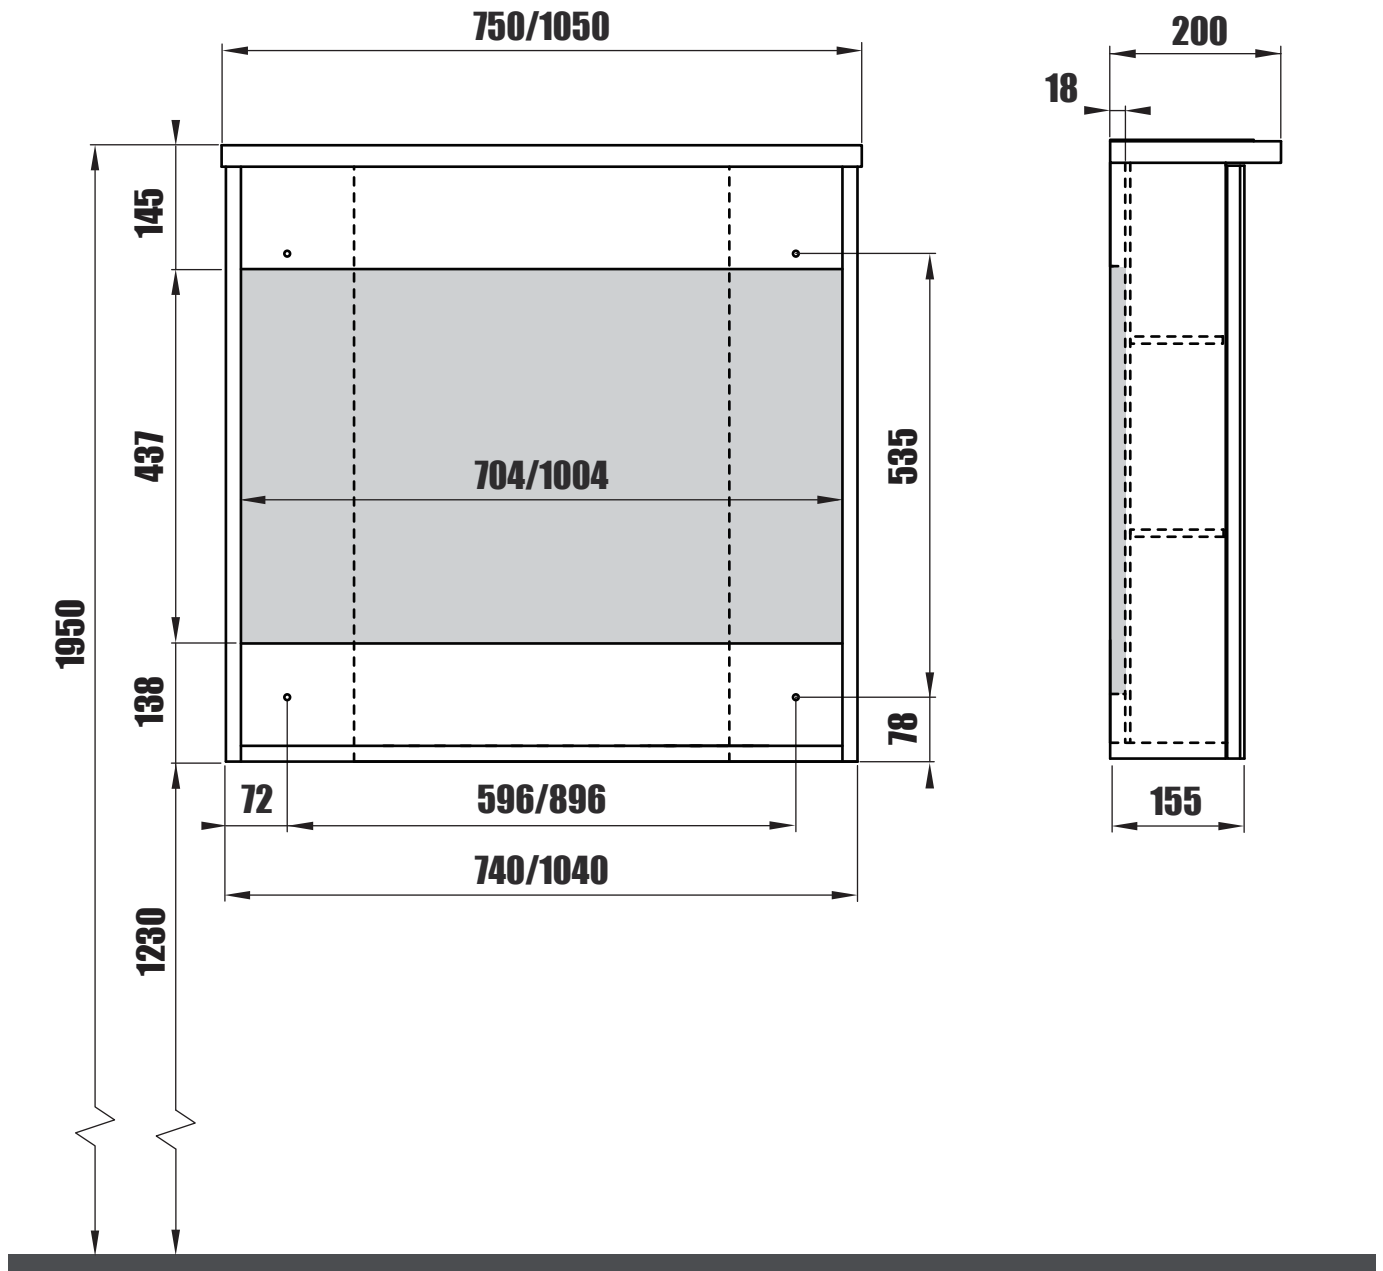

NORO®

NEWPORT
MirrorCabinet 75/105

Lot No.

- SE LOT-nummer
- FI LOT-numeron
- NO LOT-nummeret
- DK LOT nummer
- UK LOT number

NORO®

- SE LOT nummer används för spårning av information av produktens tillverkningshistoria. Informationen är mycket viktig i vår strävan av att göra Noro's produkter bättre.
- FI LOT numeroa käytetään jäljittämään tuotteen valmistushistoria. Tieto on erittäin tärkeä jotta voimme parantaa Noro tuotteiden laatua.
- NO LOT nummer brukes for sporing av informasjon av produktet produksjonshistorie. Informasjonen er viktig for at vi skal kunne gjøre Noro's produkter bedre.
- DK LOT nummer bruges til at spore oplysninger om produktets fremstilling historie. Oplysningerne er meget vigtig i vores bestræbelser på at gøre Noro's produkter bedre.
- UK LOT number is used to track the details of the product's manufacturing history. The information is very important in our quest to make the Noro's products better.

NORO Newport 750/1050 (mm)

- ⓈⒺ Installationsmått för el
- ⓈⒾ Sähkön asennusmitat
- ⓈⓃ Installasjonsmål for el
- ⓈⓀ Installationsmål for el
- ⓈⓅ Measurements for installation of electricity

- ⓈⒺ  =Alternativt område för framdragning av el
- ⓈⒾ  =Vaihtoehtoinen alue sähkönsyötölle
- ⓈⓃ  =Alternativt område ved fremdragning av elektrisitet
- ⓈⓀ  =Alternativt område for fremtagning af el
- ⓈⓅ  =Optional area for electrical wiring

750mm model	A	B	C	D
	720mm	200mm	750mm	155mm
1050mm model	A	B	C	D
	720mm	200mm	1050mm	155mm

**FOR CIRCUIT
BREAKER SOCKET**

Q x 4

P x 4

V x 16

T x 6/T x 10

C x 1

750

Art. nr	Quantity	Size (mm)
1	1	714x 687 x 5
2	2	135 x 695 x 18
3	2	111 x 677 x 18
4	1	694 x 135 x 18
5	1	750 x 200 x 25
6	2	693 x 150 x 18
7	2	694 x 120 x 18
8	2	62 x 62 x 12
9	4	112 x 109 x 8

1050

Art. nr	Quantity	Size (mm)
1	1	1014 x 687 x 5
2	2	135 x 695 x 18
3	2	111 x 677 x 18
4	1	994 x 135 x 18
5	1	1050 x 200 x 25
6	2	693 x 150 x 18
7	2	994 x 120 x 18
8	2	62 x 62 x 12
9	4	112 x 109 x 8