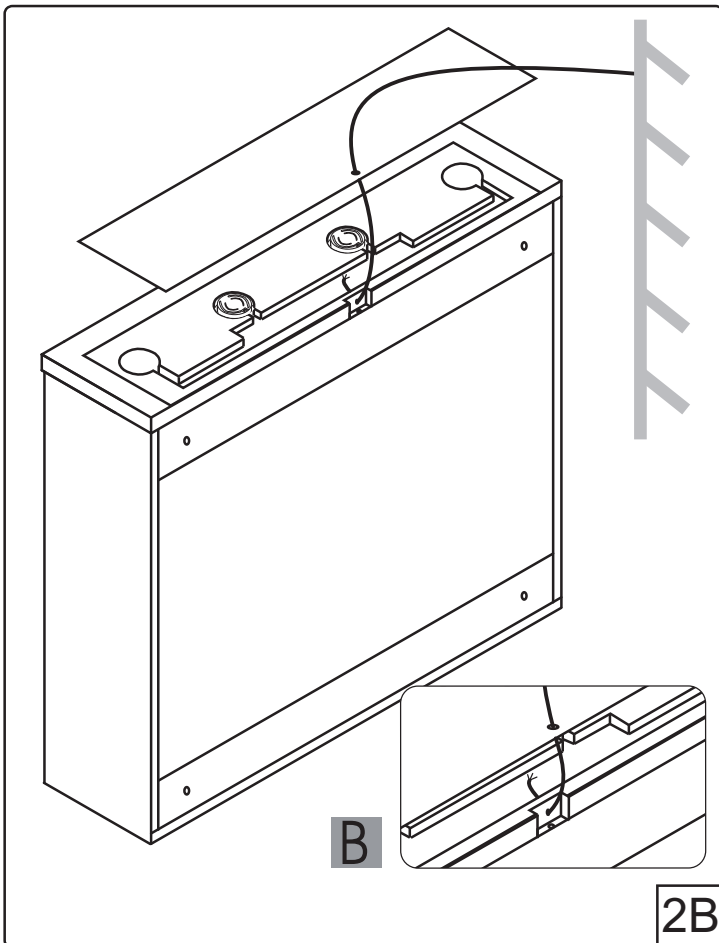

750mm model	A	B	C	D
	720mm	200mm	750mm	155mm
1050mm model	A	B	C	D
	720mm	200mm	1050mm	155mm

**FOR CIRCUIT
BREAKER SOCKET**

Q x 4

P x 4

V x 16

T x 6/T x 10

C x 1

750

Art. nr	Quantity	Size (mm)
1	1	714x 687 x 5
2	2	135 x 695 x 18
3	2	111 x 677 x 18
4	1	694 x 135 x 18
5	1	750 x 200 x 25
6	2	693 x 150 x 18
7	2	694 x 120 x 18
8	2	62 x 62 x 12
9	4	112 x 109 x 8

1050

Art. nr	Quantity	Size (mm)
1	1	1014 x 687 x 5
2	2	135 x 695 x 18
3	2	111 x 677 x 18
4	1	994 x 135 x 18
5	1	1050 x 200 x 25
6	2	693 x 150 x 18
7	2	994 x 120 x 18
8	2	62 x 62 x 12
9	4	112 x 109 x 8