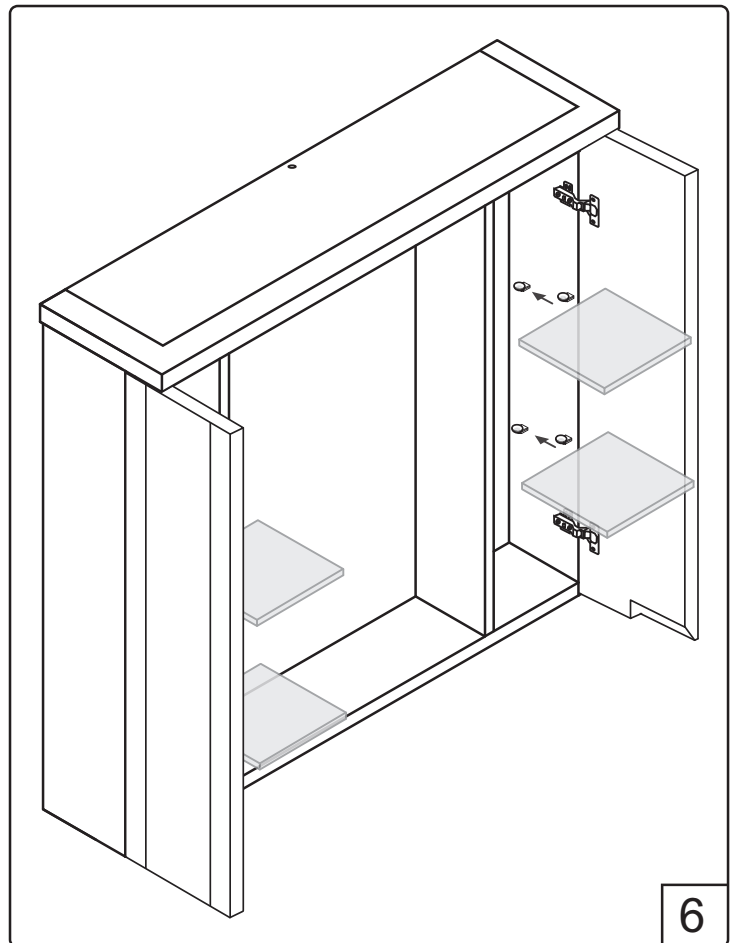

750mm model	A	B	C	D
	720mm	200mm	750mm	155mm
1050mm model	A	B	C	D
	720mm	200mm	1050mm	155mm

**FOR CIRCUIT
BREAKER SOCKET**

Q x 4

P x 4

V x 16

T x 6/T x 10

C x 1

750

Art. nr	Quantity	Size (mm)
1	1	714x 687 x 5
2	2	135 x 695 x 18
3	2	111 x 677 x 18
4	1	694 x 135 x 18
5	1	750 x 200 x 25
6	2	693 x 150 x 18
7	2	694 x 120 x 18
8	2	62 x 62 x 12
9	4	112 x 109 x 8

1050

Art. nr	Quantity	Size (mm)
1	1	1014 x 687 x 5
2	2	135 x 695 x 18
3	2	111 x 677 x 18
4	1	994 x 135 x 18
5	1	1050 x 200 x 25
6	2	693 x 150 x 18
7	2	994 x 120 x 18
8	2	62 x 62 x 12
9	4	112 x 109 x 8