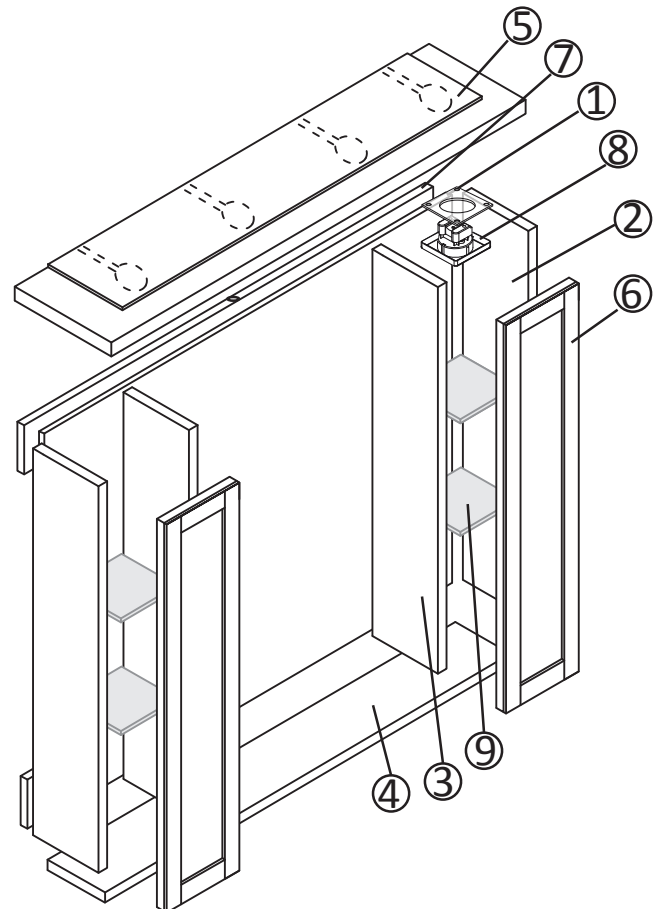

750mm model	A	B	C	D
	720mm	200mm	750mm	155mm
1050mm model	A	B	C	D
	720mm	200mm	1050mm	155mm

**FOR CIRCUIT
BREAKER SOCKET**

Q x 4

P x 4

V x 16

T x 6/T x 10

C x 1

750

Art. nr	Quantity	Size (mm)
1	1	714x 687 x 5
2	2	135 x 695 x 18
3	2	111 x 677 x 18
4	1	694 x 135 x 18
5	1	750 x 200 x 25
6	2	693 x 150 x 18
7	2	694 x 120 x 18
8	2	62 x 62 x 12
9	4	112 x 109 x 8

1050

Art. nr	Quantity	Size (mm)
1	1	1014 x 687 x 5
2	2	135 x 695 x 18
3	2	111 x 677 x 18
4	1	994 x 135 x 18
5	1	1050 x 200 x 25
6	2	693 x 150 x 18
7	2	994 x 120 x 18
8	2	62 x 62 x 12
9	4	112 x 109 x 8