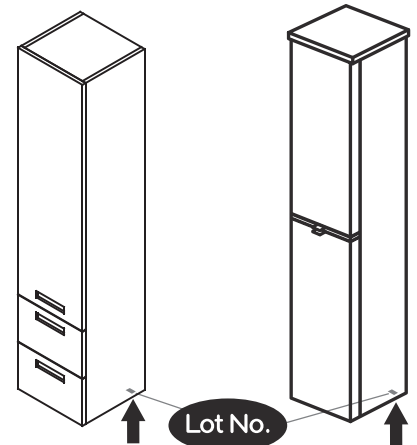

NORO®

NEWPORT
MirrorCabinet 75/105

Lot No.

- SE LOT-nummer
- FI LOT-numeron
- NO LOT-nummeret
- DK LOT nummer
- UK LOT number

NORO®

- SE LOT nummer används för spårning av information av produktens tillverkningshistoria. Informationen är mycket viktig i vår strävan av att göra Noro's produkter bättre.
- FI LOT numeroa käytetään jäljittämään tuotteen valmistushistoria. Tieto on erittäin tärkeä jotta voimme parantaa Noro tuotteiden laatua.
- NO LOT nummer brukes for sporing av informasjon av produktet produksjonshistorie. Informasjonen er viktig for at vi skal kunne gjøre Noro's produkter bedre.
- DK LOT nummer bruges til at spore oplysninger om produktets fremstilling historie. Oplysningerne er meget vigtig i vores bestræbelser på at gøre Noro's produkter bedre.
- UK LOT number is used to track the details of the product's manufacturing history. The information is very important in our quest to make the Noro's products better.

NORO Newport 750/1050 (mm)

- ⓈⒺ Installationsmått för el
- ⓈⒾ Sähkön asennusmitat
- ⓈⓃ Installasjonsmål for el
- ⓈⓀ Installationsmål for el
- ⓈⓅ Measurements for installation of electricity

- ⓈⒺ  =Alternativt område för framdragning av el
- ⓈⒾ  =Vaihtoehtoinen alue sähkönsyötölle
- ⓈⓃ  =Alternativt område ved fremdragning av elektrisitet
- ⓈⓀ  =Alternativt område for fremtagning af el
- ⓈⓅ  =Optional area for electrical wiring

750mm model	A	B	C	D
	720mm	200mm	750mm	155mm
1050mm model	A	B	C	D
	720mm	200mm	1050mm	155mm

**FOR CIRCUIT
BREAKER SOCKET**

Q x 4

P x 4

V x 16

T x 6/T x 10

C x 1

750

Art. nr	Quantity	Size (mm)
1	1	714x 687 x 5
2	2	135 x 695 x 18
3	2	111 x 677 x 18
4	1	694 x 135 x 18
5	1	750 x 200 x 25
6	2	693 x 150 x 18
7	2	694 x 120 x 18
8	2	62 x 62 x 12
9	4	112 x 109 x 8

1050

Art. nr	Quantity	Size (mm)
1	1	1014 x 687 x 5
2	2	135 x 695 x 18
3	2	111 x 677 x 18
4	1	994 x 135 x 18
5	1	1050 x 200 x 25
6	2	693 x 150 x 18
7	2	994 x 120 x 18
8	2	62 x 62 x 12
9	4	112 x 109 x 8