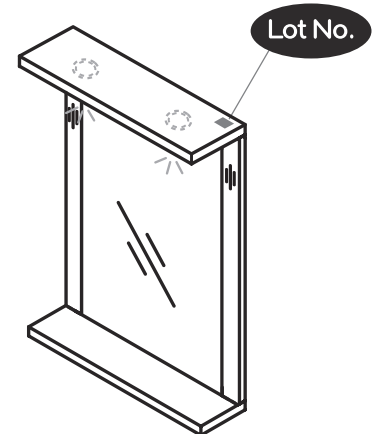

NORO®

NEWPORT
MirrorCabinet 75/105

Lot No.

- SE LOT-nummer
- FI LOT-numeron
- NO LOT-nummeret
- DK LOT nummer
- UK LOT number

NORO®

- SE LOT nummer används för spårning av information av produktens tillverkningshistoria. Informationen är mycket viktig i vår strävan av att göra Noro's produkter bättre.
- FI LOT numeroa käytetään jäljittämään tuotteen valmistushistoria. Tieto on erittäin tärkeä jotta voimme parantaa Noro tuotteiden laatua.
- NO LOT nummer brukes for sporing av informasjon av produktet produksjonshistorie. Informasjonen er viktig for at vi skal kunne gjøre Noro's produkter bedre.
- DK LOT nummer bruges til at spore oplysninger om produktets fremstilling historie. Oplysningerne er meget vigtig i vores bestræbelser på at gøre Noro's produkter bedre.
- UK LOT number is used to track the details of the product's manufacturing history. The information is very important in our quest to make the Noro's products better.

NORO Newport 750/1050 (mm)

- ⓈⒺ Installationsmått för el
- ⓈⒾ Sähkön asennusmitat
- ⓈⓃ Installasjonsmål for el
- ⓈⓀ Installationsmål for el
- ⓈⓅ Measurements for installation of electricity

- ⓈⒺ  =Alternativt område för framdragning av el
- ⓈⒾ  =Vaihtoehtoinen alue sähkönsyötölle
- ⓈⓃ  =Alternativt område ved fremdragning av elektrisitet
- ⓈⓀ  =Alternativt område for fremtagning af el
- ⓈⓅ  =Optional area for electrical wiring

750mm model	A	B	C	D
	720mm	200mm	750mm	155mm
1050mm model	A	B	C	D
	720mm	200mm	1050mm	155mm

**FOR CIRCUIT
BREAKER SOCKET**

Q x 4

P x 4

V x 16

T x 6/T x 10

C x 1

750

Art. nr	Quantity	Size (mm)
1	1	714x 687 x 5
2	2	135 x 695 x 18
3	2	111 x 677 x 18
4	1	694 x 135 x 18
5	1	750 x 200 x 25
6	2	693 x 150 x 18
7	2	694 x 120 x 18
8	2	62 x 62 x 12
9	4	112 x 109 x 8

1050

Art. nr	Quantity	Size (mm)
1	1	1014 x 687 x 5
2	2	135 x 695 x 18
3	2	111 x 677 x 18
4	1	994 x 135 x 18
5	1	1050 x 200 x 25
6	2	693 x 150 x 18
7	2	994 x 120 x 18
8	2	62 x 62 x 12
9	4	112 x 109 x 8