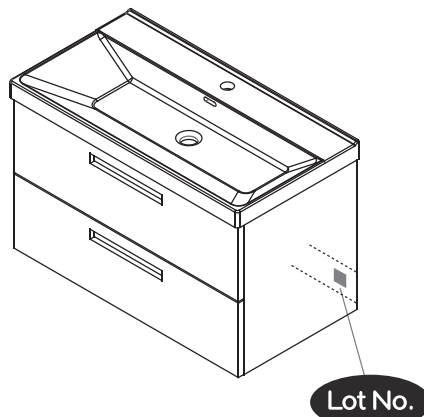

NORO®

NEWPORT
MirrorCabinet 75/105

Lot No.

- SE LOT-nummer
- FI LOT-numeron
- NO LOT-nummeret
- DK LOT nummer
- UK LOT number

NORO®

- SE LOT nummer används för spårning av information av produktens tillverkningshistoria. Informationen är mycket viktig i vår strävan av att göra Noro's produkter bättre.
- FI LOT numeroa käytetään jäljittämään tuotteen valmistushistoria. Tieto on erittäin tärkeä jotta voimme parantaa Noro tuotteiden laatua.
- NO LOT nummer brukes for sporing av informasjon av produktet produksjonshistorie. Informasjonen er viktig for at vi skal kunne gjøre Noro's produkter bedre.
- DK LOT nummer bruges til at spore oplysninger om produktets fremstilling historie. Oplysningerne er meget vigtig i vores bestræbelser på at gøre Noro's produkter bedre.
- UK LOT number is used to track the details of the product's manufacturing history. The information is very important in our quest to make the Noro's products better.

NORO Newport 750/1050 (mm)

- ⓈⒺ Installationsmått för el
- ⓈⒾ Sähkön asennusmitat
- ⓈⓃ Installasjonsmål for el
- ⓈⓀ Installationsmål for el
- ⓈⓅ Measurements for installation of electricity

- ⓈⒺ  =Alternativt område för framdragning av el
- ⓈⒾ  =Vaihtoehtoinen alue sähkönsyötölle
- ⓈⓃ  =Alternativt område ved fremdragning av elektrisitet
- ⓈⓀ  =Alternativt område for fremtagning af el
- ⓈⓅ  =Optional area for electrical wiring

750mm model	A	B	C	D
	720mm	200mm	750mm	155mm
1050mm model	A	B	C	D
	720mm	200mm	1050mm	155mm

**FOR CIRCUIT
BREAKER SOCKET**

Q x 4

P x 4

V x 16

T x 6/T x 10

C x 1

750

Art. nr	Quantity	Size (mm)
1	1	714x 687 x 5
2	2	135 x 695 x 18
3	2	111 x 677 x 18
4	1	694 x 135 x 18
5	1	750 x 200 x 25
6	2	693 x 150 x 18
7	2	694 x 120 x 18
8	2	62 x 62 x 12
9	4	112 x 109 x 8

1050

Art. nr	Quantity	Size (mm)
1	1	1014 x 687 x 5
2	2	135 x 695 x 18
3	2	111 x 677 x 18
4	1	994 x 135 x 18
5	1	1050 x 200 x 25
6	2	693 x 150 x 18
7	2	994 x 120 x 18
8	2	62 x 62 x 12
9	4	112 x 109 x 8