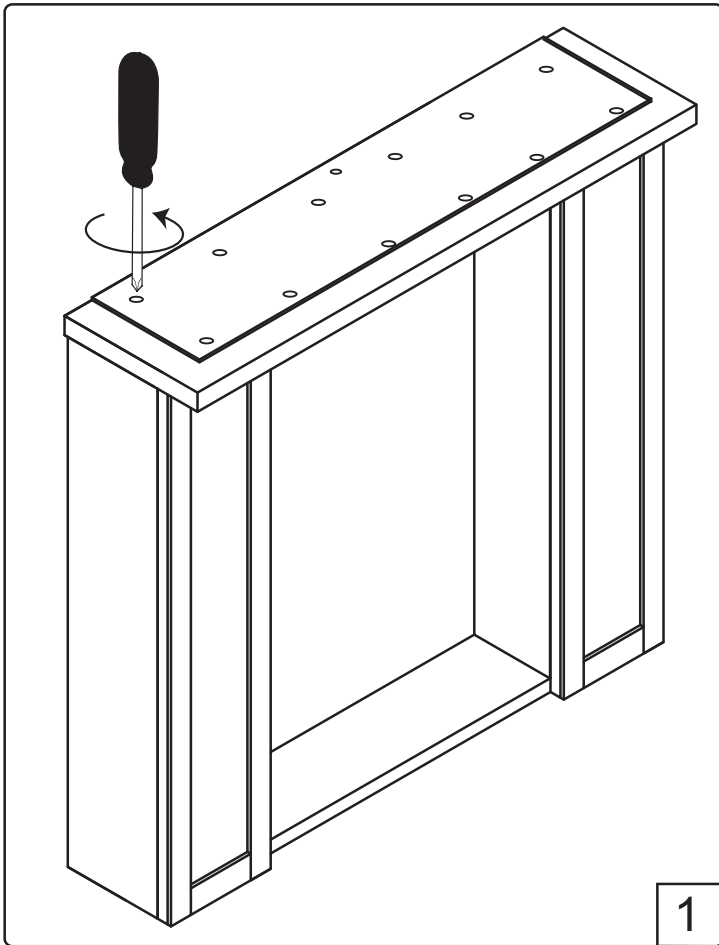

750mm model	A	B	C	D
	720mm	200mm	750mm	155mm
1050mm model	A	B	C	D
	720mm	200mm	1050mm	155mm

**FOR CIRCUIT
BREAKER SOCKET**

Q x 4

P x 4

V x 16

T x 6/T x 10

C x 1

750

Art. nr	Quantity	Size (mm)
1	1	714x 687 x 5
2	2	135 x 695 x 18
3	2	111 x 677 x 18
4	1	694 x 135 x 18
5	1	750 x 200 x 25
6	2	693 x 150 x 18
7	2	694 x 120 x 18
8	2	62 x 62 x 12
9	4	112 x 109 x 8

1050

Art. nr	Quantity	Size (mm)
1	1	1014 x 687 x 5
2	2	135 x 695 x 18
3	2	111 x 677 x 18
4	1	994 x 135 x 18
5	1	1050 x 200 x 25
6	2	693 x 150 x 18
7	2	994 x 120 x 18
8	2	62 x 62 x 12
9	4	112 x 109 x 8