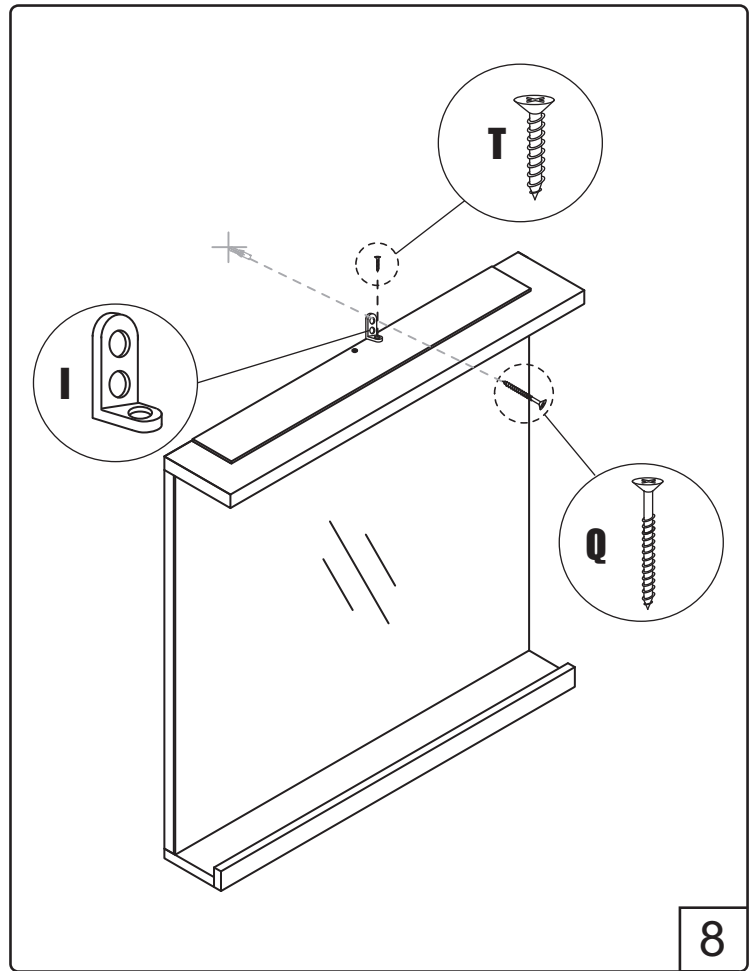

# NORO Ocean 900 (mm)

- (SE) Installationsmått för el
- (FI) Sähkön asennusmitat
- (NO) Installasjonsmål for el
- (DK) Installationsmål for el
- (GB) Measurements for installation of electricity

- |                         |  |
|-------------------------|--|
| (SE) ★ =Uttag för el    | ■ =Alternativt område för framdragning av el           |
| (FI) ★ =Sähköliitântä   | ■ =Vaihtoehtoinen alue sähkönsyötölle                  |
| (NO) ★ =Strømuttak      | ■ =Alternativt område ved fremdragning av elektrisitet |
| (DK) ★ =Udtag til el    | ■ =Alternativt område for fremtagning af el            |
| (GB) ★ =Electric outlet | ■ =Optional area for electrical wiring                 |

A	B	C	D
700mm	140mm	900mm	120mm

**Q x 3**

**P x 3**

**T x 1**

**D x 8**

**R x 2**

**G x 8**

**W x 8**

**I x 1**

Art. nr.	Qty	Meas. (mm)
①	1	900 X 140 X 25
②	1	900 X 657 X 25
③	1	900 X 120 X 35

4

5

6