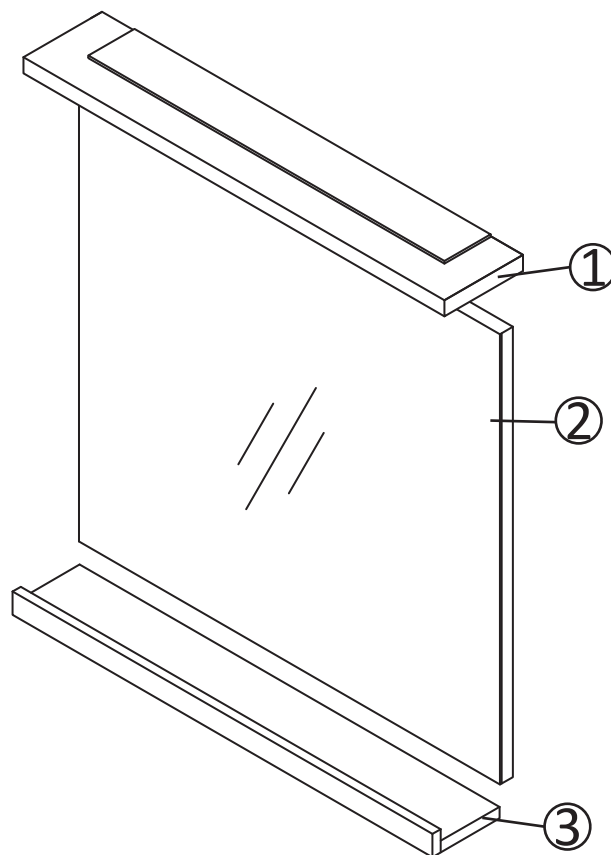

# NORO Ocean 900 (mm)

- (SE) Installationsmått för el
- (FI) Sähkön asennusmitat
- (NO) Installasjonsmål for el
- (DK) Installationsmål for el
- (GB) Measurements for installation of electricity

- |                         |  |
|-------------------------|--|
| (SE) ★ =Uttag för el    | ■ =Alternativt område för framdragning av el           |
| (FI) ★ =Sähköliitântä   | ■ =Vaihtoehtoinen alue sähkönsyötölle                  |
| (NO) ★ =Strømuttak      | ■ =Alternativt område ved fremdragning av elektrisitet |
| (DK) ★ =Udtag til el    | ■ =Alternativt område for fremtagning af el            |
| (GB) ★ =Electric outlet | ■ =Optional area for electrical wiring                 |

A	B	C	D
700mm	140mm	900mm	120mm

**Q x 3**

**P x 3**

**T x 1**

**D x 8**

**R x 2**

**G x 8**

**W x 8**

**I x 1**

Art. nr.	Qty	Meas. (mm)
①	1	900 X 140 X 25
②	1	900 X 657 X 25
③	1	900 X 120 X 35

4

5

6