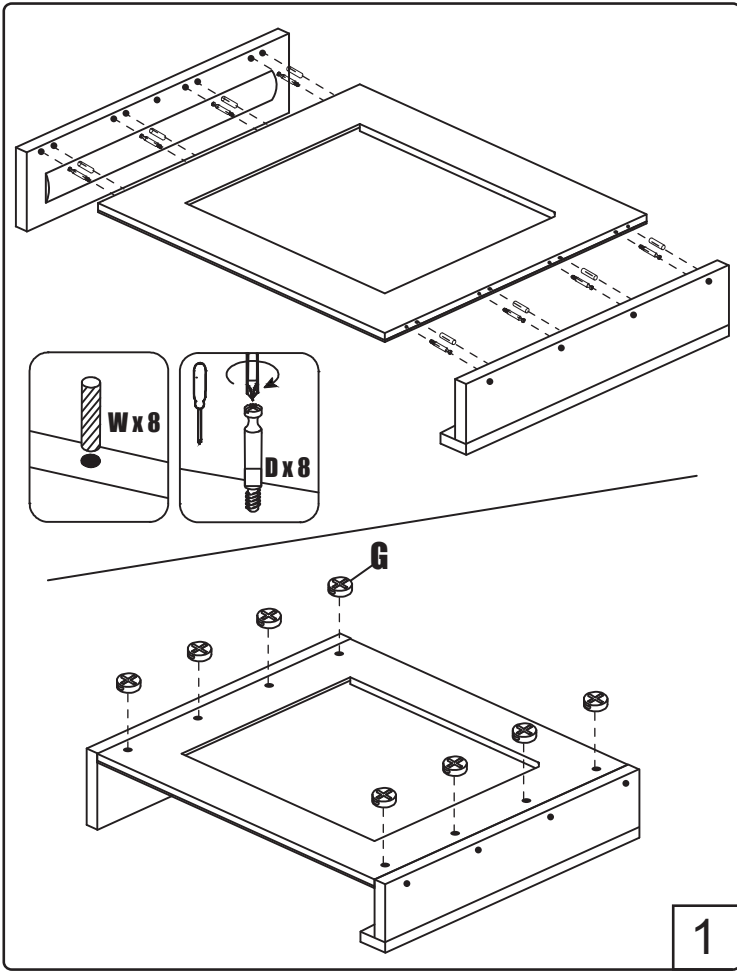

# NORO Ocean 900 (mm)

- (SE) Installationsmått för el
- (FI) Sähkön asennusmitat
- (NO) Installasjonsmål for el
- (DK) Installationsmål for el
- (GB) Measurements for installation of electricity

- |                         |  |
|-------------------------|--|
| (SE) ★ =Uttag för el    | ■ =Alternativt område för framdragning av el           |
| (FI) ★ =Sähköliitântä   | ■ =Vaihtoehtoinen alue sähkönsyötölle                  |
| (NO) ★ =Strømuttak      | ■ =Alternativt område ved fremdragning av elektrisitet |
| (DK) ★ =Udtag til el    | ■ =Alternativt område for fremtagning af el            |
| (GB) ★ =Electric outlet | ■ =Optional area for electrical wiring                 |

A	B	C	D
700mm	140mm	900mm	120mm

**Q x 3**

**P x 3**

**T x 1**

**D x 8**

**R x 2**

**G x 8**

**W x 8**

**I x 1**

Art. nr.	Qty	Meas. (mm)
①	1	900 X 140 X 25
②	1	900 X 657 X 25
③	1	900 X 120 X 35

4

5

6