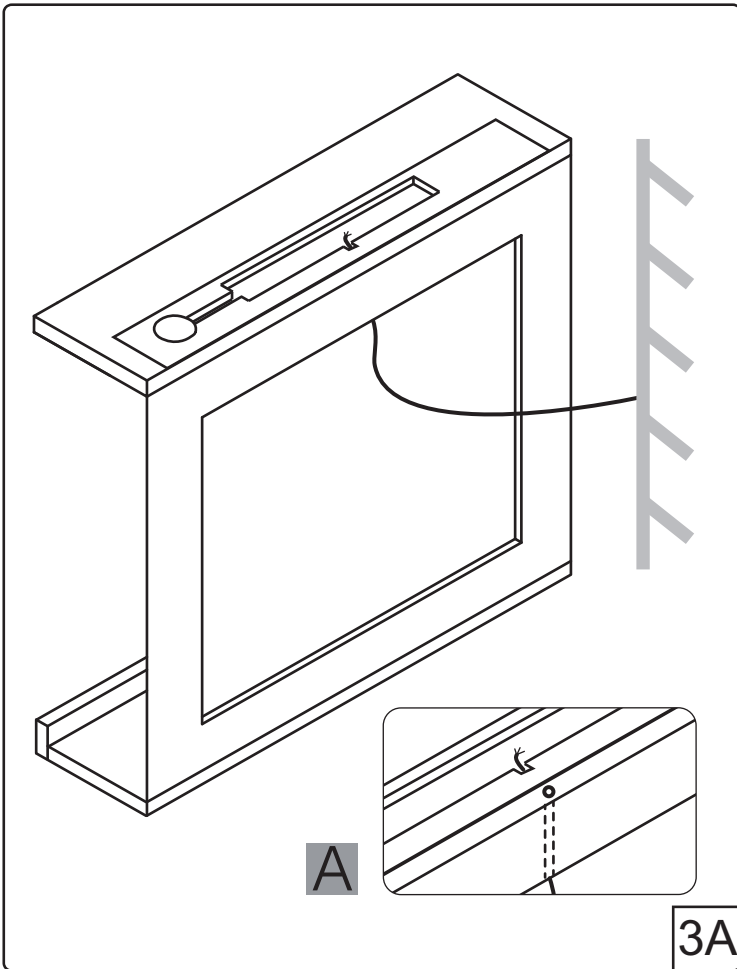

# NORO Ocean 900 (mm)

- (SE) Installationsmått för el
- (FI) Sähkön asennusmitat
- (NO) Installasjonsmål for el
- (DK) Installationsmål for el
- (GB) Measurements for installation of electricity

- |                         |  |
|-------------------------|--|
| (SE) ★ =Uttag för el    | ■ =Alternativt område för framdragning av el           |
| (FI) ★ =Sähköliitântä   | ■ =Vaihtoehtoinen alue sähkönsyötölle                  |
| (NO) ★ =Strømuttak      | ■ =Alternativt område ved fremdragning av elektrisitet |
| (DK) ★ =Udtag til el    | ■ =Alternativt område for fremtagning af el            |
| (GB) ★ =Electric outlet | ■ =Optional area for electrical wiring                 |

A	B	C	D
700mm	140mm	900mm	120mm

**Q x 3**

**P x 3**

**T x 1**

**D x 8**

**R x 2**

**G x 8**

**W x 8**

**I x 1**

Art. nr.	Qty	Meas. (mm)
①	1	900 X 140 X 25
②	1	900 X 657 X 25
③	1	900 X 120 X 35

4

5

6