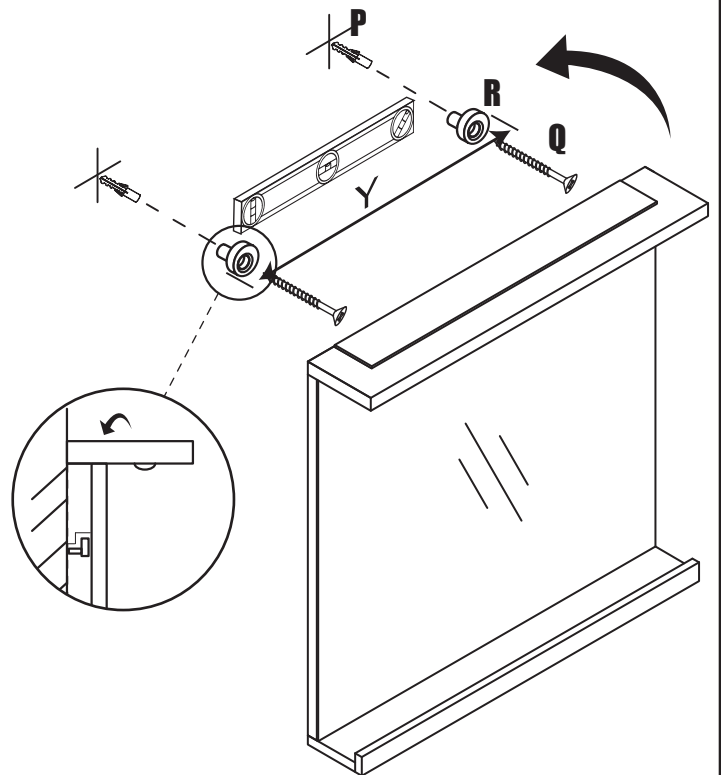

# NORO Ocean 900 (mm)

- (SE) Installationsmått för el
- (FI) Sähkön asennusmitat
- (NO) Installasjonsmål for el
- (DK) Installationsmål for el
- (GB) Measurements for installation of electricity

- |                         |  |
|-------------------------|--|
| (SE) ★ =Uttag för el    | ■ =Alternativt område för framdragning av el           |
| (FI) ★ =Sähköliitântä   | ■ =Vaihtoehtoinen alue sähkönsyötölle                  |
| (NO) ★ =Strømuttak      | ■ =Alternativt område ved fremdragning av elektrisitet |
| (DK) ★ =Udtag til el    | ■ =Alternativt område for fremtagning af el            |
| (GB) ★ =Electric outlet | ■ =Optional area for electrical wiring                 |

A	B	C	D
700mm	140mm	900mm	120mm

**Q x 3**

**P x 3**

**T x 1**

**D x 8**

**R x 2**

**G x 8**

**W x 8**

**I x 1**

Art. nr.	Qty	Meas. (mm)
①	1	900 X 140 X 25
②	1	900 X 657 X 25
③	1	900 X 120 X 35

4

5

6