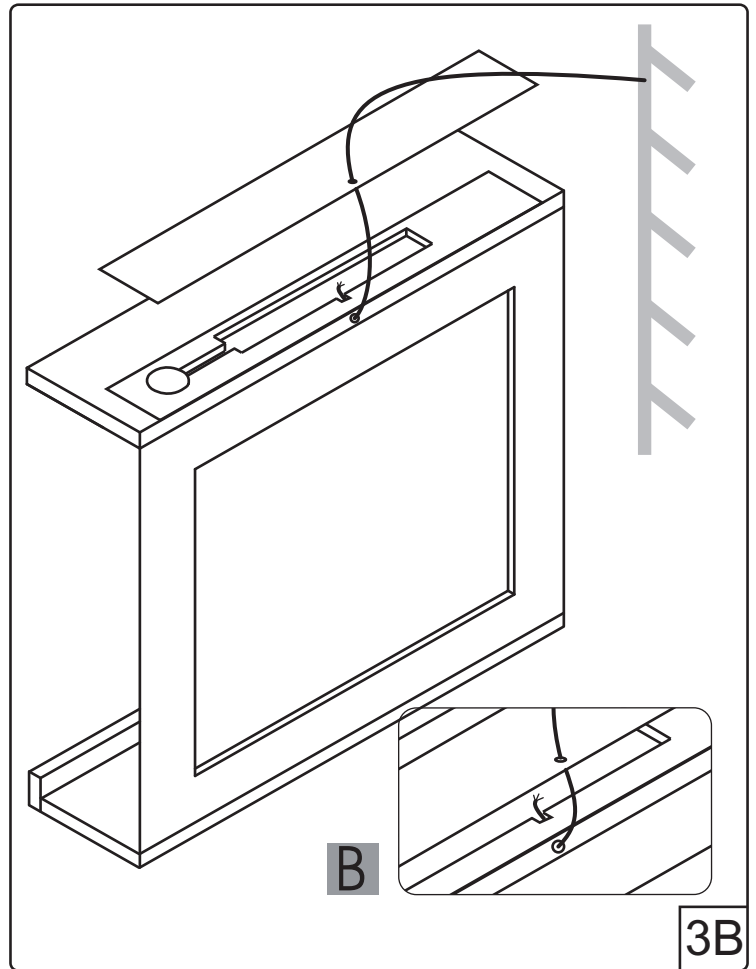

# NORO Ocean 900 (mm)

- (SE) Installationsmått för el
- (FI) Sähkön asennusmitat
- (NO) Installasjonsmål for el
- (DK) Installationsmål for el
- (GB) Measurements for installation of electricity

- |                         |  |
|-------------------------|--|
| (SE) ★ =Uttag för el    | ■ =Alternativt område för framdragning av el           |
| (FI) ★ =Sähköliitântä   | ■ =Vaihtoehtoinen alue sähkönsyötölle                  |
| (NO) ★ =Strømuttak      | ■ =Alternativt område ved fremdragning av elektrisitet |
| (DK) ★ =Udtag til el    | ■ =Alternativt område for fremtagning af el            |
| (GB) ★ =Electric outlet | ■ =Optional area for electrical wiring                 |

A	B	C	D
700mm	140mm	900mm	120mm

**Q x 3**

**P x 3**

**T x 1**

**D x 8**

**R x 2**

**G x 8**

**W x 8**

**I x 1**

Art. nr.	Qty	Meas. (mm)
①	1	900 X 140 X 25
②	1	900 X 657 X 25
③	1	900 X 120 X 35

4

5

6