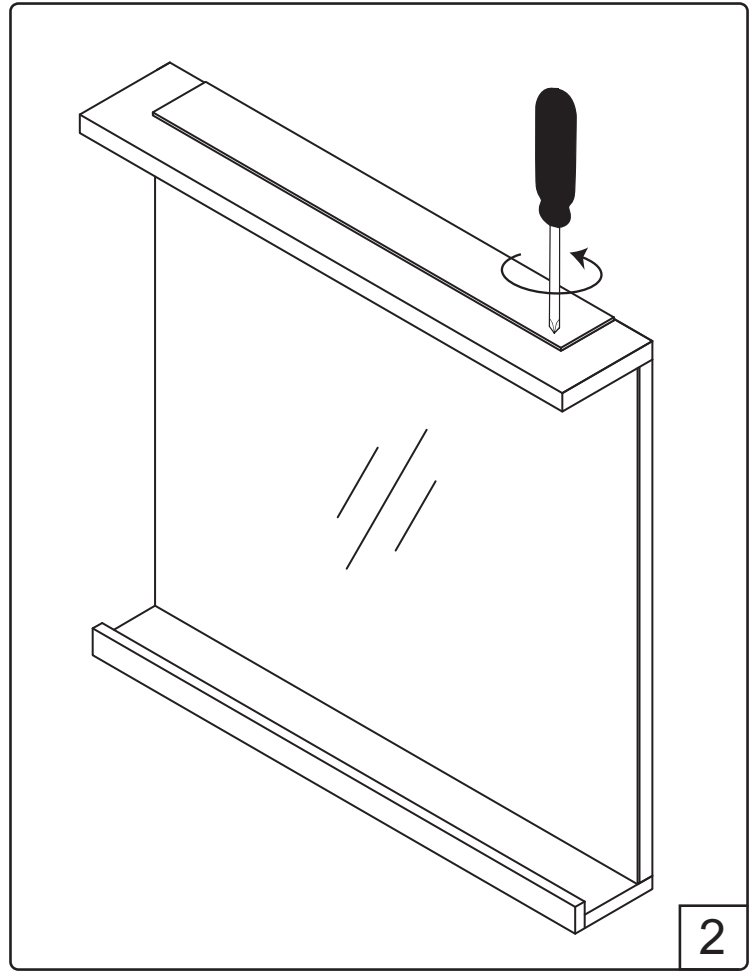

# NORO Ocean 900 (mm)

- (SE) Installationsmått för el
- (FI) Sähkön asennusmitat
- (NO) Installasjonsmål for el
- (DK) Installationsmål for el
- (GB) Measurements for installation of electricity

- |                         |  |
|-------------------------|--|
| (SE) ★ =Uttag för el    | ■ =Alternativt område för framdragning av el           |
| (FI) ★ =Sähköliitântä   | ■ =Vaihtoehtoinen alue sähkönsyötölle                  |
| (NO) ★ =Strømuttak      | ■ =Alternativt område ved fremdragning av elektrisitet |
| (DK) ★ =Udtag til el    | ■ =Alternativt område for fremtagning af el            |
| (GB) ★ =Electric outlet | ■ =Optional area for electrical wiring                 |

A	B	C	D
700mm	140mm	900mm	120mm

**Q x 3**

**P x 3**

**T x 1**

**D x 8**

**R x 2**

**G x 8**

**W x 8**

**I x 1**

Art. nr.	Qty	Meas. (mm)
①	1	900 X 140 X 25
②	1	900 X 657 X 25
③	1	900 X 120 X 35

4

5

6