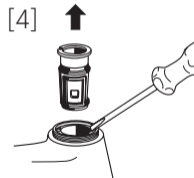

mora[®] ARMATUR

Mora Armatur
Box 480
SE-792 27 MORA
SWEDEN
www.moraarmatur.com

62 mm

62 mm

**Vikinstruktion
EJ för tryck**