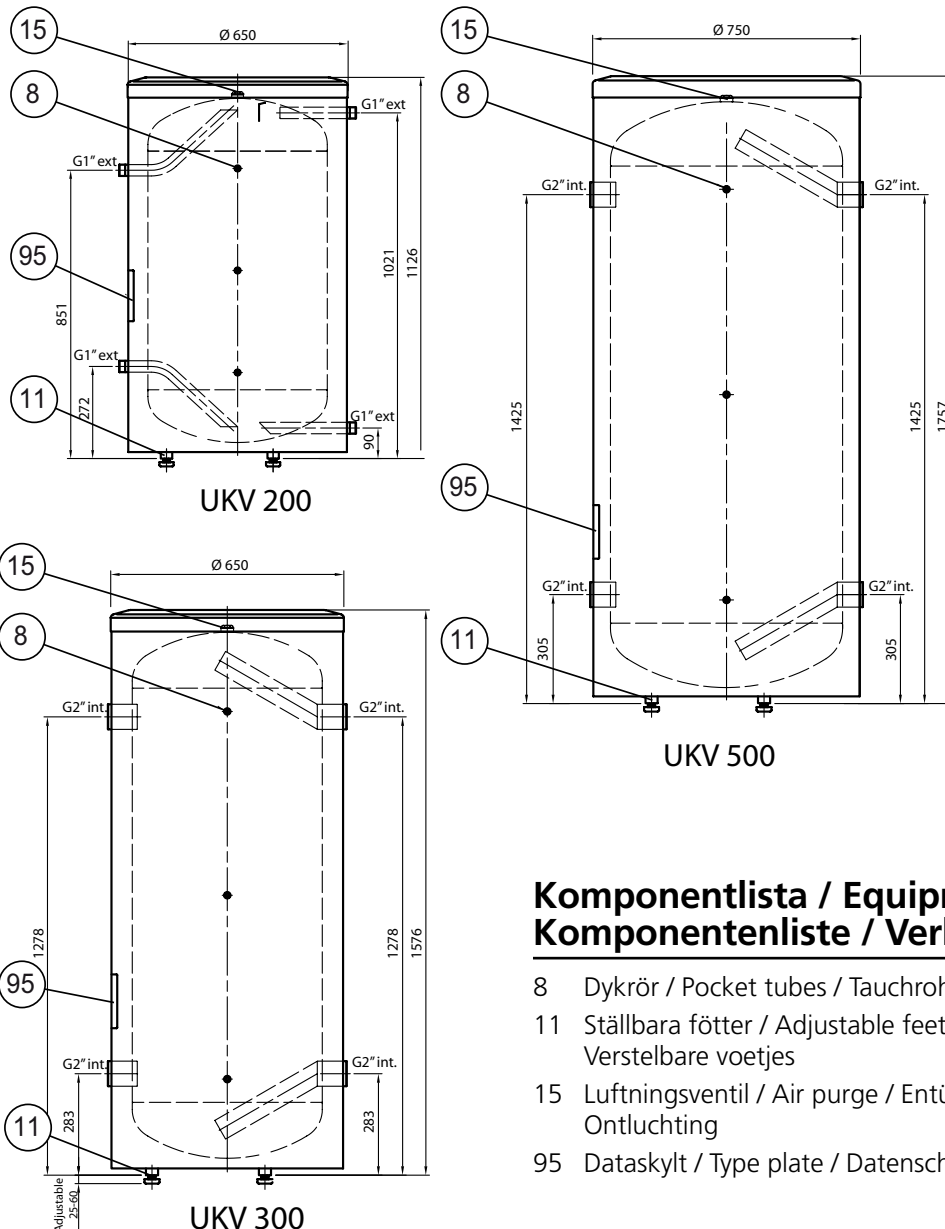

MAV 0636-2
UKV 200, 300, 500
031037

UKV 200, 300, 500

- (SE) MONTERINGSANVISNING (GB) INSTALLATION INSTRUCTIONS
(DE) MONTAGEANWEISUNG (NL) TECHNISCHE INFORMATIE

Mått / Dimensions / Maße / Afmetingen

Komponentlista / Equipment / Komponentenliste / Verklaring

- 8 Dykrör / Pocket tubes / Tauchrohr / Dompelbuis, \varnothing 9,5
11 Ställbara fötter / Adjustable feet / Stelvoten /
Verstelbare voetjes
15 Luftningsventil / Air purge / Entüftungsventil /
Ontluchting
95 Dataskylt / Type plate / Datenschild / Type plaat

Tekniska Data / Technical specifications / Technische Daten / Technische specificatie

UKV 200 / 300 / 500		
Volym / Volume / Volumen / Volume	liter	200 / 300 / 500
Max driftstryck / Max operating pressure / Max.-Betriebsdruck / Max. werkdruk	bar	6
Arbetstemperatur / Working temperature / Betriebstemperatur / Werktemperatuur	°C	16 - 95
Vikt / Weight / Gewicht / Gewicht	kg	80 / 110 / 145