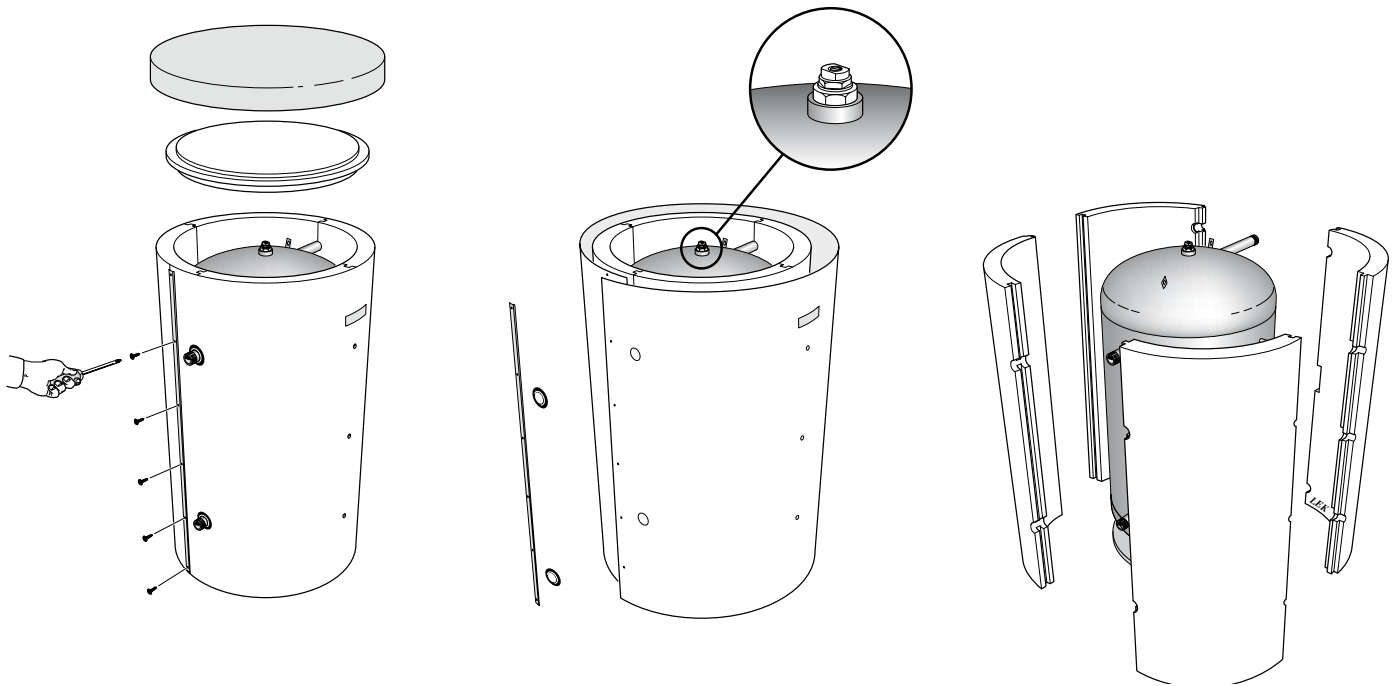

CZ **NIBE CZ**, V Zavetri 1478/6, CZ-170 00 Prague 7
Tel: 0266 791 796 Fax: 0266 791 796 E-mail: centrala@nibe-cz.com www.nibe.com

DE **NIBE Systemtechnik GmbH**, Am Reiherpfahl 3, D-29223 Celle
Tel: 05141/7546-0 Fax: 05141/7546-99 E-mail: info@nibe.de www.nibe.de

DK **Vølund Varmeteknik**, Filial af NIBE AB, Brogårdsvej 7, 6920 Videbæk
Tel: 97 17 20 33 Fax: 97 17 29 33 E-mail: info@volundvt.dk www.volundvt.dk

FI **NIBE – Haato**, Valimotie 27, 01510 Vantaa
Puh: 09-274 697 0 Fax: 09-274 697 40 E-mail: info@haato.com www.haato.fi

GB **NIBE Energy Systems Ltd**
Tel: 0845 095 1200 Fax: 0845 095 1201 E-mail: info@nibe.co.uk www.nibe.co.uk

NL **NIBE Energietechnik B.V.** Postbus 2 4797 ZG WILLEMSTAD NB
Tel: 0168 477722 Fax: 0168 476998 E-mail: info@nibeboilers.nl www.nibeboilers.nl

NO **NIBE AB**, Jerikoveien 20, 1067 Oslo
Tel: 22 90 66 00 Fax: 22 90 66 09 E-mail: info@nibe.se www.nibe-villavarme.no

PL **NIBE-BIAWAR Sp. z o. o.** Aleja Jana Pawła II 57, 15-703 BIAŁYSTOK
Tel: 085 662 84 90 Fax: 085 662 84 14 E-mail: sekretariat@biawar.com.pl www.biawar.com.pl

NIBE AB Sweden, Box 14, Järnväggsgatan 40, SE-285 21 Markaryd
Tel: +46-(0)433-73 000 Fax: +46-(0)433-73 190 E-mail: info@nibe.se www.nibe.com