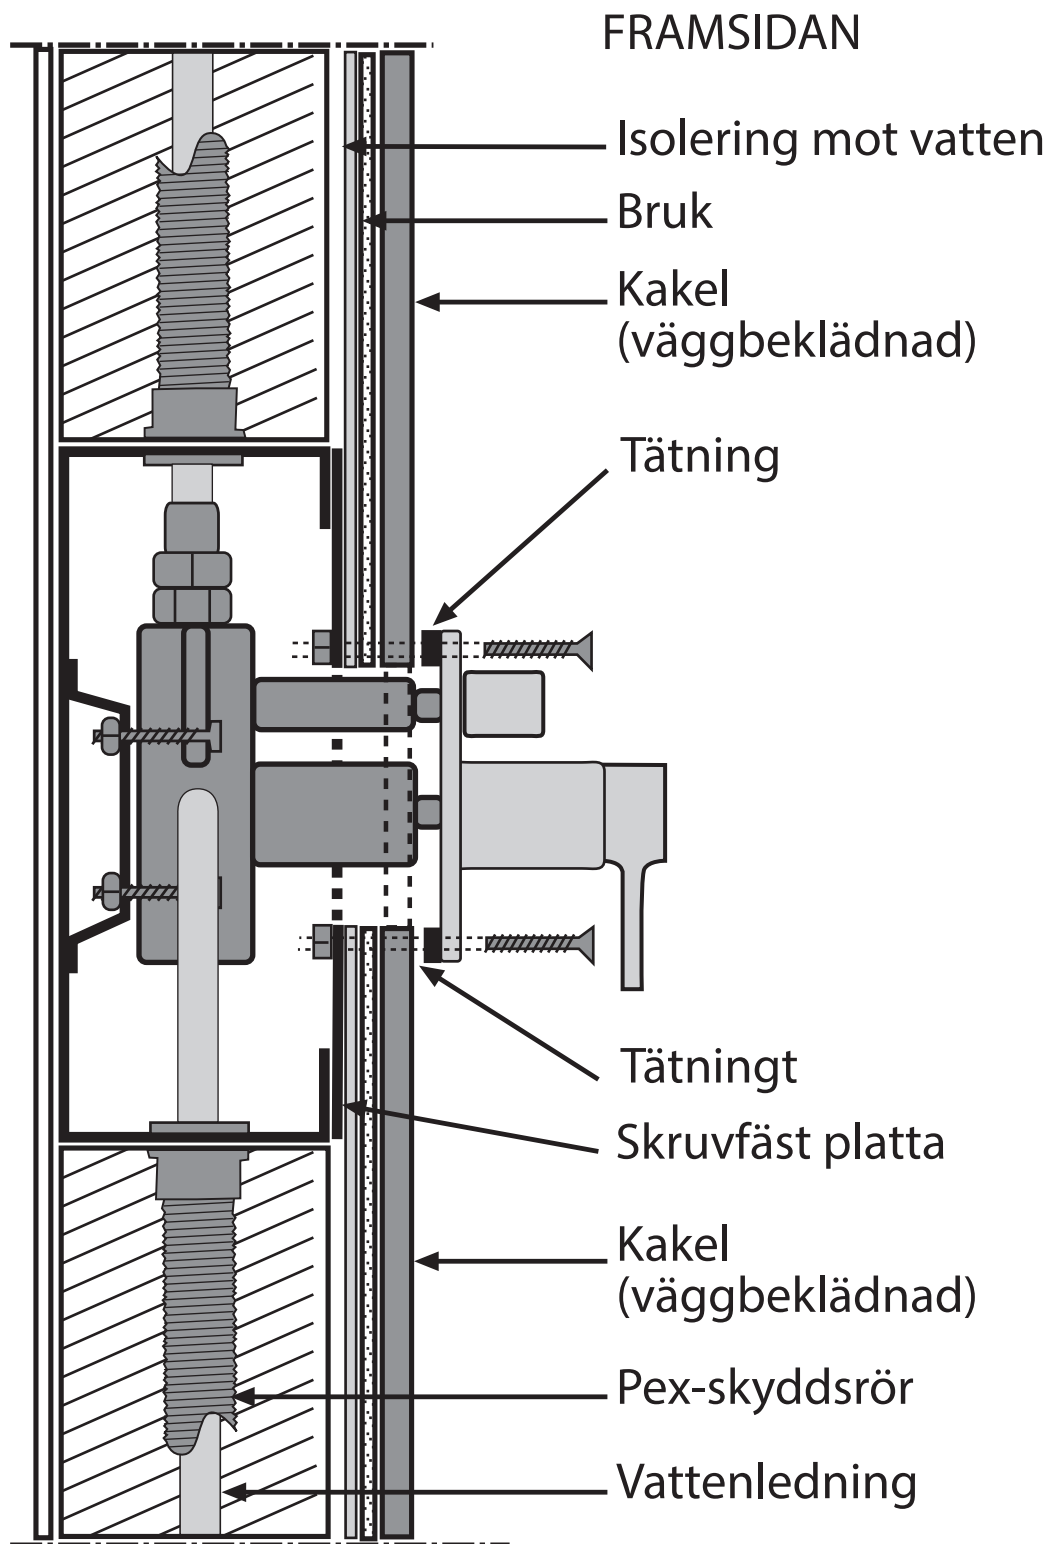

BOX300 MONTERINGSANVISNINGAR

71715

MONTERING NÄR VATTENLEDNINGAR LEDAS IN I BOXEN OVANIFRÅN

MONTERING NÄR VATTENLEDNINGAR LEDAS IN I BOXEN UNDERIFRÅN