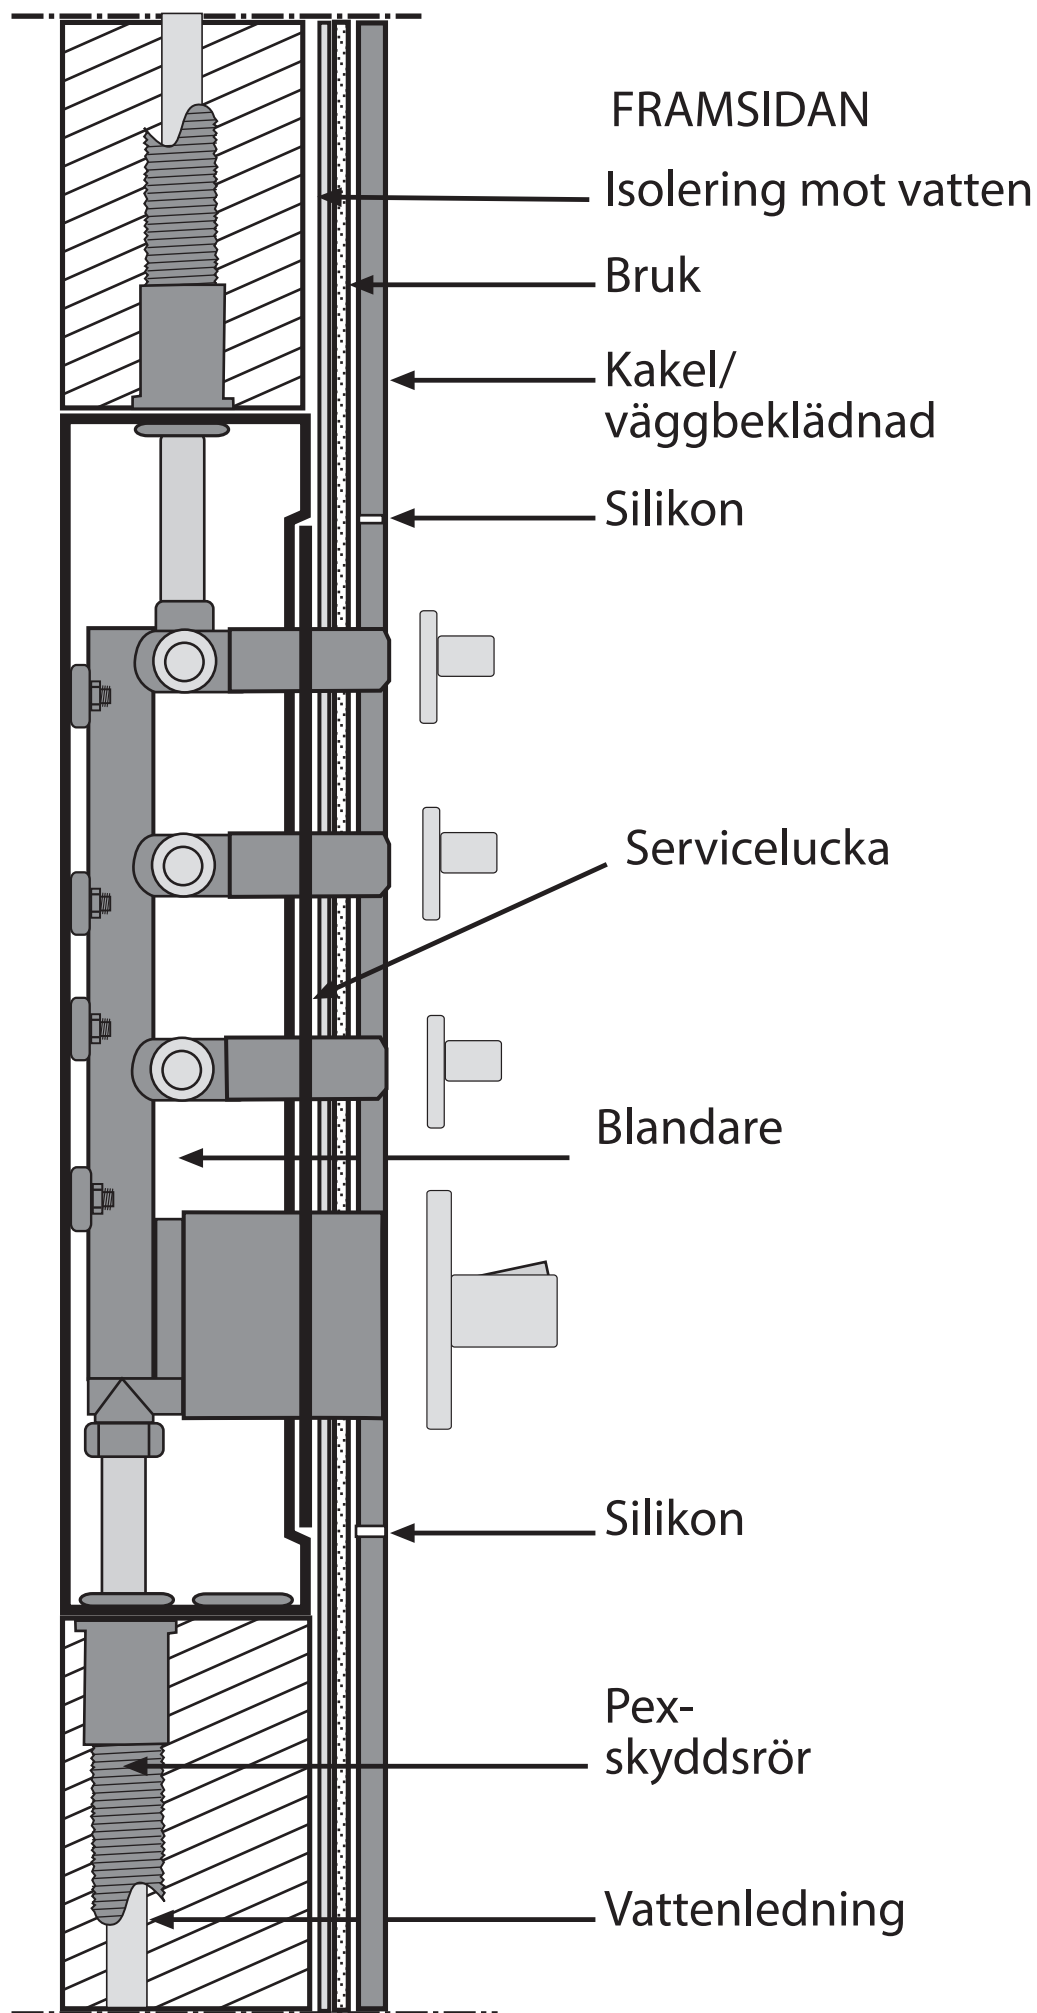

BOX300

MONTERINGSANVISNINGAR

72235

Montering när vattenledningar ledas in i boxen underifrån

Monterings när vattenledningar ledas in i boxen ovanifrån