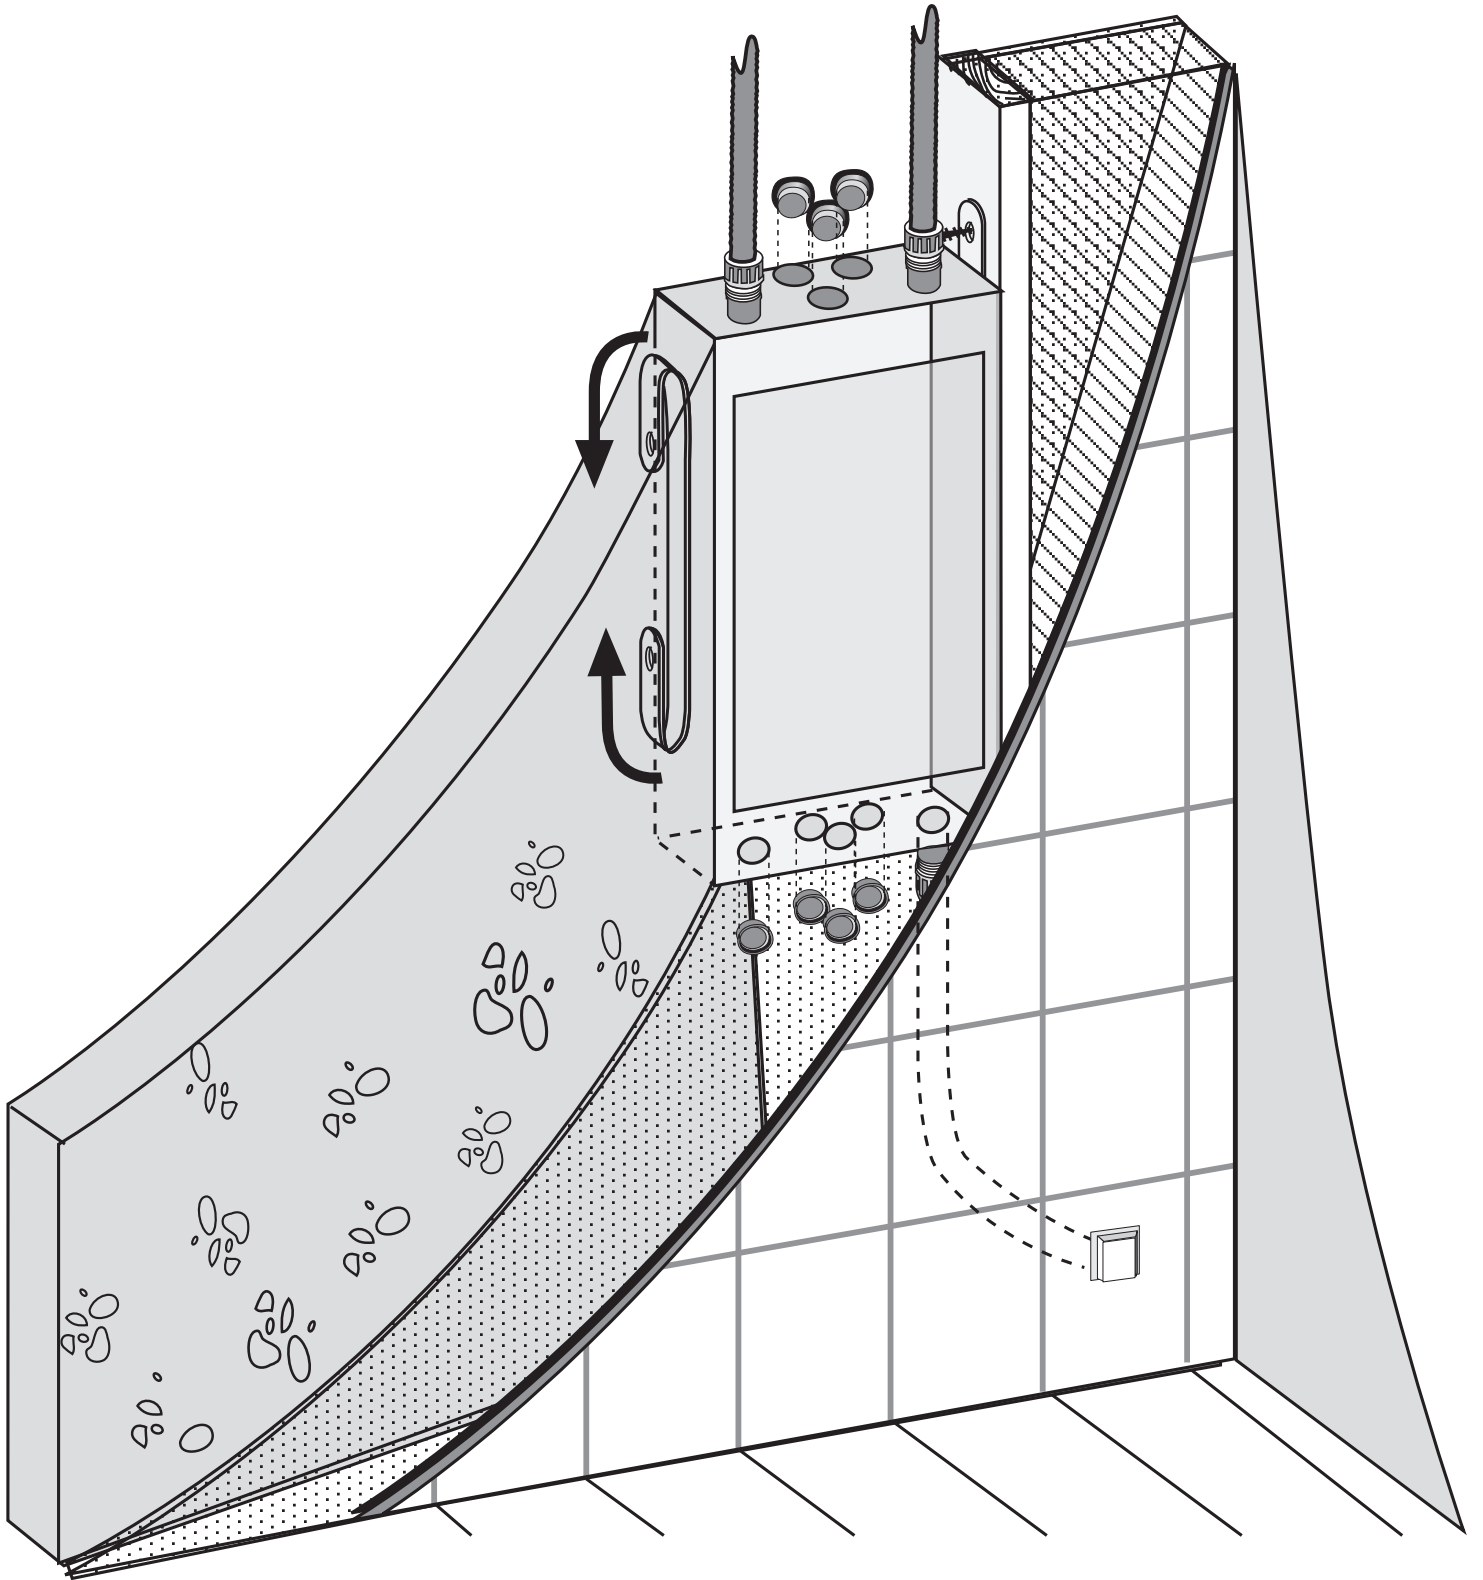

BOX300

MONTERINGSANVISNINGAR

72235

Montering när vattenledningar ledas in i boxen underifrån

Monterings när vattenledningar ledas in i boxen ovanifrån