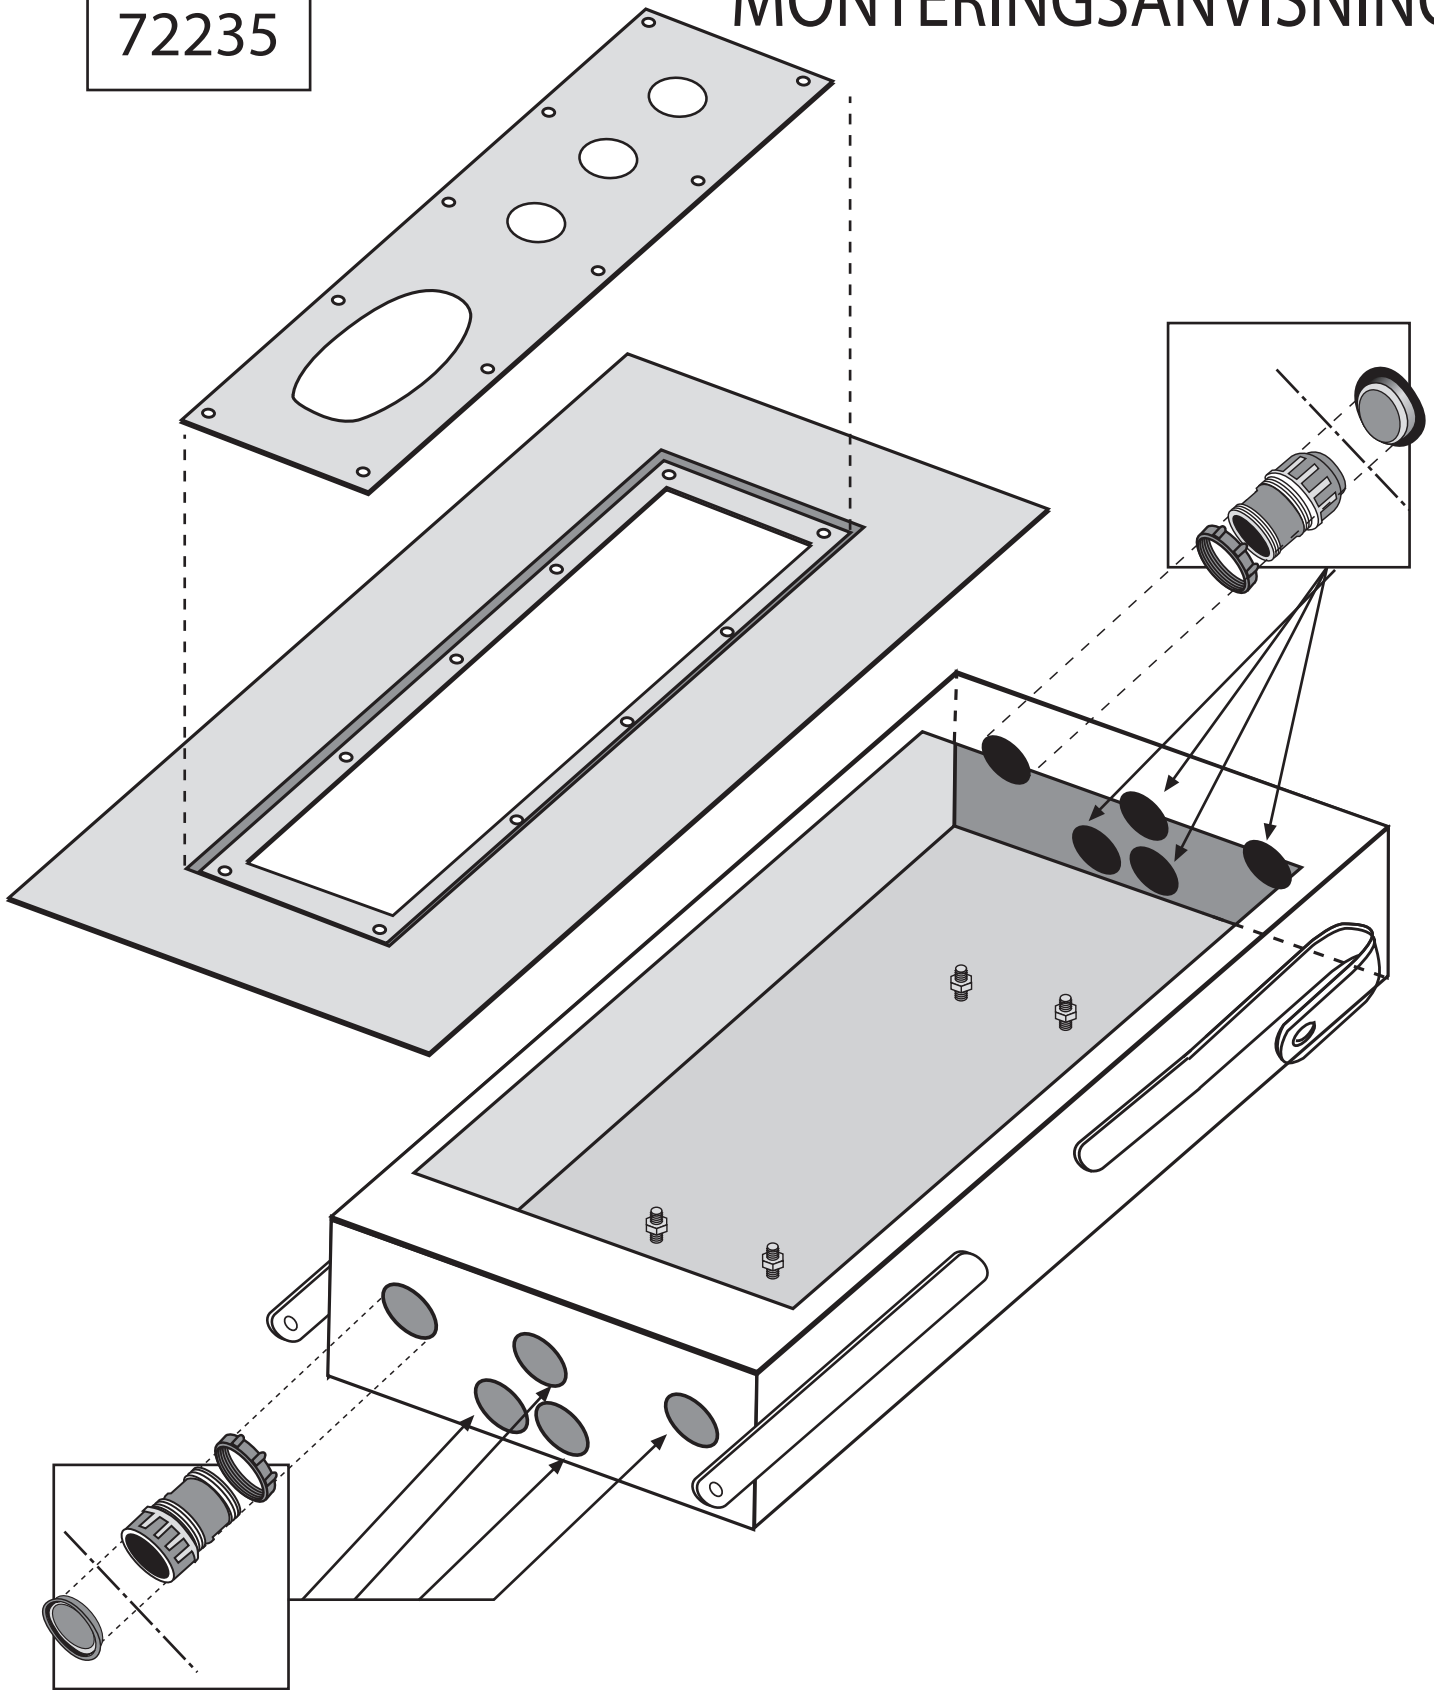

BOX300

MONTERINGSANVISNINGAR

72235

Montering när vattenledningar ledas in i boxen underifrån

Monterings när vattenledningar ledas in i boxen ovanifrån